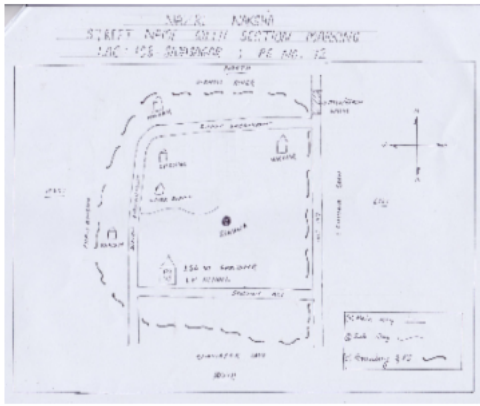

Nazri Naksha