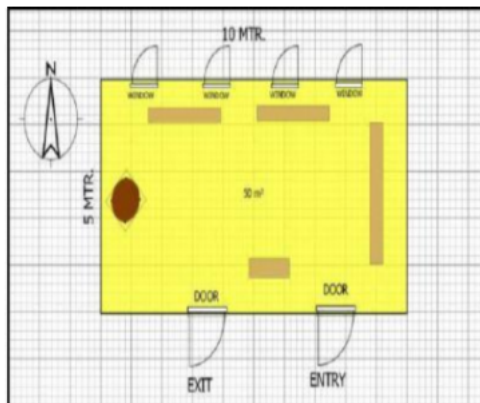

নিৰ্বাচক পঞ্জীয়ন বিষয়াৰ স্বাক্ষৰ

Nazri Naksha

Google Map View

Polling Station Building Front View

ভোটগ্ৰহন কেন্দ্ৰৰ সন্মুখৰ দৃশ্য

Cad View

Key MAP View

1 নাম : ফুলেশ্বৰী বৰুৱা স্বামীৰ নাম: ভূধৰ বৰুৱা ঘৰ নং : ১ বয়স : 72 লিঙ্গ : মহিলা	DQT6534618 ফটো উপলব্ধ	2 নাম : গনেশ্বৰ বৰুৱা পিতাৰ নাম: ধনীৰাম বৰুৱা ঘৰ নং : ১ বয়স : 65 লিঙ্গ : পুৰুষ	DQT6534652 ফটো উপলব্ধ	3 নাম : মানস বৰুৱা পিতাৰ নাম: ভূধৰ বৰুৱা ঘৰ নং : ১ বয়স : 45 লিঙ্গ : পুৰুষ	DQT6534629 ফটো উপলব্ধ
4 নাম : মেঘালী বৰুৱা পিতাৰ নাম: ভূধৰ বৰুৱা ঘৰ নং : ১ বয়স : 45 লিঙ্গ : মহিলা	DQT0389932 ফটো উপলব্ধ	5 নাম : মাধুৰ্যা প্ৰাণ বৰুৱা পিতাৰ নাম: ভূধৰ বৰুৱা ঘৰ নং : ১ বয়স : 43 লিঙ্গ : পুৰুষ	DQT6534630 ফটো উপলব্ধ	6 নাম : কবিতা বড়া স্বামীৰ নাম: মানস বৰুৱা ঘৰ নং : ০১ বয়স : 39 লিঙ্গ : মহিলা	DQT0389023 ফটো উপলব্ধ
7 নাম : পিংকী দত্ত স্বামীৰ নাম: সীমান্ত দত্ত ঘৰ নং : ১ বয়স : 37 লিঙ্গ : মহিলা	DQT0389064 ফটো উপলব্ধ	8 নাম : সৰুমাঈ দত্ত স্বামীৰ নাম: নাৰায়ন দত্ত ঘৰ নং : ২ বয়স : 70 লিঙ্গ : মহিলা	DQT6534709 ফটো উপলব্ধ	9 নাম : পৰাগ দত্ত পিতাৰ নাম: নাৰায়ন দত্ত ঘৰ নং : ২ বয়স : 55 লিঙ্গ : পুৰুষ	DQT6534710 ফটো উপলব্ধ
10 নাম : সন্ধানী নেওঁগ স্বামীৰ নাম: প্ৰশান্ত দত্ত ঘৰ নং : ২ বয়স : 53 লিঙ্গ : মহিলা	DQT0389007 ফটো উপলব্ধ	11 নাম : জুনমণি দত্ত স্বামীৰ নাম: পৰাগ দত্ত ঘৰ নং : ২ বয়স : 52 লিঙ্গ : মহিলা	DQT0201681 ফটো উপলব্ধ	12 নাম : প্ৰশান্ত দত্ত পিতাৰ নাম: নাৰায়ন দত্ত ঘৰ নং : ২ বয়স : 47 লিঙ্গ : পুৰুষ	DQT6534732 ফটো উপলব্ধ
13 নাম : ভনী দত্ত স্বামীৰ নাম: তুলাৰাম দত্ত ঘৰ নং : ৩ বয়স : 80 লিঙ্গ : মহিলা	DQT6534754 ফটো উপলব্ধ	14 নাম : তীৰ্থ দত্ত পিতাৰ নাম: তুলাৰাম দত্ত ঘৰ নং : ৩ বয়স : 62 লিঙ্গ : পুৰুষ	DQT6534765 ফটো উপলব্ধ	15 নাম : ততুমনি দত্ত স্বামীৰ নাম: শ্ৰী তীৰ্থ দত্ত ঘৰ নং : ৩ বয়স : 55 লিঙ্গ : মহিলা	DQT6534776 ফটো উপলব্ধ
16 নাম : ৰঞ্জিত দত্ত পিতাৰ নাম: তুলাৰাম দত্ত ঘৰ নং : ৩ বয়স : 53 লিঙ্গ : পুৰুষ	DQT6534787 ফটো উপলব্ধ	17 নাম : মঞ্জিত দত্ত পিতাৰ নাম: তুলাৰাম দত্ত ঘৰ নং : ৩ বয়স : 52 লিঙ্গ : পুৰুষ	DQT6534798 ফটো উপলব্ধ	18 নাম : মনিষা দত্ত স্বামীৰ নাম: ৰঞ্জিত দত্ত ঘৰ নং : ০৩ বয়স : 40 লিঙ্গ : মহিলা	DQT0458307 ফটো উপলব্ধ
19 নাম : জৰি দত্ত স্বামীৰ নাম: মনজীত দত্ত ঘৰ নং : ৩ বয়স : 37 লিঙ্গ : মহিলা	DQT6543120 ফটো উপলব্ধ	20 নাম : ৰিণ্ট দত্ত পিতাৰ নাম: তীৰ্থ দত্ত ঘৰ নং : ০৩ বয়স : 28 লিঙ্গ : পুৰুষ	DQT0390039 ফটো উপলব্ধ	21 নাম : প্ৰণয় দত্ত পিতাৰ নাম: তীৰ্থ দত্ত ঘৰ নং : ০৩ বয়স : 26 লিঙ্গ : পুৰুষ	DQT0390054 ফটো উপলব্ধ
22 নাম : কৃষ্ণাপ্ৰিয়া দত্ত পিতাৰ নাম: ৰঞ্জিত দত্ত ঘৰ নং : ৩ বয়স : 19 লিঙ্গ : মহিলা	OAN0117010 ফটো উপলব্ধ	23 নাম : শুবলা শইকীয়া স্বামীৰ নাম: ৰমেশ শইকীয়া ঘৰ নং : ৪ বয়স : 60 লিঙ্গ : মহিলা	DQT6534801 ফটো উপলব্ধ	24 নাম : ৰেখা শইকীয়া স্বামীৰ নাম: ৰঞ্জিত শইকীয়া ঘৰ নং : ৪ বয়স : 50 লিঙ্গ : মহিলা	DQT6534834 ফটো উপলব্ধ
25 নাম : মানব জোতি শইকীয়া পিতাৰ নাম: ৰমেশ শইকীয়া ঘৰ নং : ৪ বয়স : 40 লিঙ্গ : পুৰুষ	DQT6534812 ফটো উপলব্ধ	26 নাম : গিতালী শইকীয়া স্বামীৰ নাম: মানবজোতি শইকীয়া ঘৰ নং : ০৪ বয়স : 28 লিঙ্গ : মহিলা	DQT0458265 ফটো উপলব্ধ	27 নাম : নিহাৰীকা শইকীয়া পিতাৰ নাম: ৰঞ্জিত শইকীয়া ঘৰ নং : ৪খ বয়স : 25 লিঙ্গ : মহিলা	DQT0225862 ফটো উপলব্ধ
28 নাম : চিন্ময় শইকীয়া পিতাৰ নাম: ৰঞ্জিত শইকীয়া ঘৰ নং : ০৪খ বয়স : 21 লিঙ্গ : পুৰুষ	DQT4779377 ফটো উপলব্ধ	29 নাম : ৰমেশ শইকীয়া পিতাৰ নাম: দিবাকৰ শইকীয়া ঘৰ নং : ৪ক বয়স : 70 লিঙ্গ : পুৰুষ	DQT6534845 ফটো উপলব্ধ	30 নাম : ৰঞ্জিত শইকীয়া পিতাৰ নাম: দিবাকৰ শইকীয়া ঘৰ নং : ৪খ বয়স : 65 লিঙ্গ : পুৰুষ	DQT6534856 ফটো উপলব্ধ