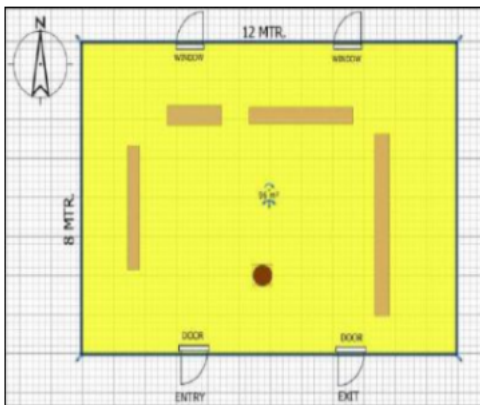

নিৰ্বাচক পঞ্জীয়ন বিষয়াৰ স্বাক্ষৰ

Nazri Naksha

Google Map View

Polling Station Building Front View

ভোটগ্ৰহন কেন্দ্ৰৰ সন্মুখৰ দৃশ্য

Cad View

Key MAP View

1 নাম : চুন আলি পিতাৰ নাম: কৰিম আলি ঘৰ নং : 1 বয়স : 60 লিঙ্গ : পুৰুষ	DQT1524603 ফটো উপলব্ধ	2 নাম : হালিমা বেগম পিতাৰ নাম: চুনো আলি ঘৰ নং : 1 বয়স : 30 লিঙ্গ : মহিলা	DQT0231514 ফটো উপলব্ধ	3 নাম : আমিনা বেগম স্বামীৰ নাম: মতলিপ আলি ঘৰ নং : 8 বয়স : 56 লিঙ্গ : মহিলা	DQT1524727 ফটো উপলব্ধ
4 নাম : হজৰত আলি পিতাৰ নাম: মতলিপ আলি ঘৰ নং : 8 বয়স : 38 লিঙ্গ : পুৰুষ	DQT1524738 ফটো উপলব্ধ	# 5 নাম : ফৰিদা বেগম স্বামীৰ নাম: হজৰত আলি ঘৰ নং : 08 বয়স : 32 লিঙ্গ : মহিলা	DQT0146480 ফটো উপলব্ধ	# 6 নাম : বুলবুলি বেগম স্বামীৰ নাম: মুস্তাক আলি ঘৰ নং : 08 বয়স : 27 লিঙ্গ : মহিলা	DQT0146712 ফটো উপলব্ধ
7 নাম : সৰুমাৰ্হি বেগম স্বামীৰ নাম: ইয়াজতদ্দিন আহমেদ ঘৰ নং : 5 বয়স : 50 লিঙ্গ : মহিলা	DQT1524761 ফটো উপলব্ধ	8 নাম : ৰহিমত আলি পিতাৰ নাম: ৰেজিবত আলি ঘৰ নং : 5 বয়স : 42 লিঙ্গ : পুৰুষ	DQT1524772 ফটো উপলব্ধ	9 নাম : ৰহিমা বেগম স্বামীৰ নাম: ৰহিমত আলি ঘৰ নং : 5 বয়স : 41 লিঙ্গ : মহিলা	DQT0233767 ফটো উপলব্ধ
10 নাম : ম ইনুল আলি পিতাৰ নাম: ম ইয়াজতদ্দিন আহমেদ ঘৰ নং : 5 বয়স : 37 লিঙ্গ : পুৰুষ	DQT0182782 ফটো উপলব্ধ	11 নাম : ইছমাইল আলি পিতাৰ নাম: ইয়াজতদ্দিন আহমেদ ঘৰ নং : 5 বয়স : 29 লিঙ্গ : পুৰুষ	DQT0217133 ফটো উপলব্ধ	12 নাম : মাচুমা বেগম স্বামীৰ নাম: ইছমাইল আলি ঘৰ নং : 5 বয়স : 29 লিঙ্গ : মহিলা	DQT0377226 ফটো উপলব্ধ
13 নাম : চিম্পী বেগম স্বামীৰ নাম: ইনুল আলি ঘৰ নং : 5 বয়স : 26 লিঙ্গ : মহিলা	DQT0415349 ফটো উপলব্ধ	14 নাম : ইমৰাণ আলি পিতাৰ নাম: ইয়াজতদ্দিন আহমেদ ঘৰ নং : 5 বয়স : 23 লিঙ্গ : পুৰুষ	DQT0534842 ফটো উপলব্ধ	R 15 নাম : তৈয়বন নিচ স্বামীৰ নাম: শ্বিনিক আলি ঘৰ নং : 6 বয়স : 78 লিঙ্গ : মহিলা	DQT1524807 ফটো উপলব্ধ
16 নাম : চেনীমাই বেগম স্বামীৰ নাম: জামাল আলি ঘৰ নং : 9 বয়স : 83 লিঙ্গ : মহিলা	DQT1524829 ফটো উপলব্ধ	17 নাম : থানবা আলি পিতাৰ নাম: হবিবুল আলি ঘৰ নং : 8 বয়স : 54 লিঙ্গ : পুৰুষ	DQT1524863 ফটো উপলব্ধ	18 নাম : আব্দুল আলি পিতাৰ নাম: থানুৱা আলি ঘৰ নং : 8 বয়স : 34 লিঙ্গ : পুৰুষ	DQT0553032 ফটো উপলব্ধ
# 19 নাম : মুস্তাক আলি পিতাৰ নাম: মতলিব আলি ঘৰ নং : 4 বয়স : 31 লিঙ্গ : পুৰুষ	DQT0146555 ফটো উপলব্ধ	20 নাম : ছাহজাহান আলি পিতাৰ নাম: বাবাকন আলি ঘৰ নং : 8 বয়স : 28 লিঙ্গ : পুৰুষ	DQT0346726 ফটো উপলব্ধ	21 নাম : ৰাহেনা বেগম স্বামীৰ নাম: আব্দুল আলি ঘৰ নং : 8 বয়স : 28 লিঙ্গ : মহিলা	DQT0552950 ফটো উপলব্ধ
22 নাম : চাঞ্জিদুল আলি পিতাৰ নাম: থানুৱা আলি ঘৰ নং : 8 বয়স : 26 লিঙ্গ : পুৰুষ	DQT0381541 ফটো উপলব্ধ	23 নাম : জেছমীনা বেগম পিতাৰ নাম: থানুৱা আলি ঘৰ নং : 8 বয়স : 24 লিঙ্গ : মহিলা	DQT0381756 ফটো উপলব্ধ	24 নাম : বুদ্ধমতী কণ্ডাক স্বামীৰ নাম: চকভাল কণ্ডাক ঘৰ নং : 9 বয়স : 58 লিঙ্গ : মহিলা	DQT1524885 ফটো উপলব্ধ
25 নাম : জানজান টায়ে কণ্ডাক পিতাৰ নাম: চকভাল কণ্ডাক ঘৰ নং : 9 বয়স : 38 লিঙ্গ : মহিলা	DQT1524896 ফটো উপলব্ধ	26 নাম : অঞ্জু কণ্ডাক স্বামীৰ নাম: লাচন কণ্ডাক ঘৰ নং : 10 বয়স : 57 লিঙ্গ : মহিলা	DQT1524910 ফটো উপলব্ধ	27 নাম : পখিলা কণ্ডাক স্বামীৰ নাম: বগাধৰ কণ্ডাক ঘৰ নং : 10 বয়স : 52 লিঙ্গ : মহিলা	DQT1524932 ফটো উপলব্ধ
28 নাম : জয়তৰা কণ্ডাক স্বামীৰ নাম: যজ্ঞেশ্বৰ কণ্ডাক ঘৰ নং : 10 বয়স : 41 লিঙ্গ : মহিলা	DQT1524943 ফটো উপলব্ধ	29 নাম : মনেশ্বৰ কণ্ডাক পিতাৰ নাম: লাচন কণ্ডাক ঘৰ নং : 10 বয়স : 32 লিঙ্গ : পুৰুষ	DQT0552000 ফটো উপলব্ধ	30 নাম : দিনেশ কণ্ডাক মাতৃৰ নাম: লাচন কণ্ডাক ঘৰ নং : 10 বয়স : 31 লিঙ্গ : পুৰুষ	DQT0551242 ফটো উপলব্ধ