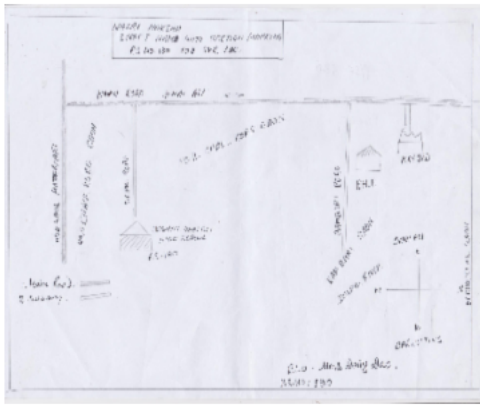

নিৰ্বাচক পঞ্জীয়ন বিষয়াৰ স্বাক্ষৰ

Nazri Naksha

Google Map View

Polling Station Building Front View

ভোটগ্ৰহন কেন্দ্ৰৰ সন্মুখৰ দৃশ্য

Cad View

Key MAP View

1 নাম : চুন আলি পিতাৰ নাম: কৰিম আলি ঘৰ নং : 1 বয়স : 60 লিঙ্গ : পুৰুষ	DQT1524603 ফটো উপলব্ধ	2 নাম : হালিমা বেগম পিতাৰ নাম: চুনো আলি ঘৰ নং : 1 বয়স : 30 লিঙ্গ : মহিলা	DQT0231514 ফটো উপলব্ধ	3 নাম : আমিনা বেগম স্বামীৰ নাম: মতলিপ আলি ঘৰ নং : 8 বয়স : 56 লিঙ্গ : মহিলা	DQT1524727 ফটো উপলব্ধ
4 নাম : হজৰত আলি পিতাৰ নাম: মতলিপ আলি ঘৰ নং : 8 বয়স : 38 লিঙ্গ : পুৰুষ	DQT1524738 ফটো উপলব্ধ	# 5 নাম : ফৰিদা বেগম স্বামীৰ নাম: হজৰত আলি ঘৰ নং : 08 বয়স : 32 লিঙ্গ : মহিলা	DQT0146480 ফটো উপলব্ধ	# 6 নাম : বুলবুলি বেগম স্বামীৰ নাম: মুস্তাক আলি ঘৰ নং : 08 বয়স : 27 লিঙ্গ : মহিলা	DQT0146712 ফটো উপলব্ধ
7 নাম : সৰুমাৰ্হি বেগম স্বামীৰ নাম: ইয়াজতদ্দিন আহমেদ ঘৰ নং : 5 বয়স : 50 লিঙ্গ : মহিলা	DQT1524761 ফটো উপলব্ধ	8 নাম : ৰহিমত আলি পিতাৰ নাম: ৰেজিবত আলি ঘৰ নং : 5 বয়স : 42 লিঙ্গ : পুৰুষ	DQT1524772 ফটো উপলব্ধ	9 নাম : ৰহিমা বেগম স্বামীৰ নাম: ৰহিমত আলি ঘৰ নং : 5 বয়স : 41 লিঙ্গ : মহিলা	DQT0233767 ফটো উপলব্ধ
10 নাম : ম ইনুল আলি পিতাৰ নাম: ম ইয়াজতদ্দিন আহমেদ ঘৰ নং : 5 বয়স : 37 লিঙ্গ : পুৰুষ	DQT0182782 ফটো উপলব্ধ	11 নাম : ইছমাইল আলি পিতাৰ নাম: ইয়াজতদ্দিন আহমেদ ঘৰ নং : 5 বয়স : 29 লিঙ্গ : পুৰুষ	DQT0217133 ফটো উপলব্ধ	12 নাম : মাচুমা বেগম স্বামীৰ নাম: ইছমাইল আলি ঘৰ নং : 5 বয়স : 29 লিঙ্গ : মহিলা	DQT0377226 ফটো উপলব্ধ
13 নাম : চিম্পী বেগম স্বামীৰ নাম: ইনুল আলি ঘৰ নং : 5 বয়স : 26 লিঙ্গ : মহিলা	DQT0415349 ফটো উপলব্ধ	14 নাম : ইমৰাণ আলি পিতাৰ নাম: ইয়াজতদ্দিন আহমেদ ঘৰ নং : 5 বয়স : 23 লিঙ্গ : পুৰুষ	DQT0534842 ফটো উপলব্ধ	R 15 নাম : তৈয়বন নিচ স্বামীৰ নাম: শ্বিনিক আলি ঘৰ নং : 6 বয়স : 78 লিঙ্গ : মহিলা	DQT1524807 ফটো উপলব্ধ
16 নাম : চেনীমাই বেগম স্বামীৰ নাম: জামাল আলি ঘৰ নং : 9 বয়স : 83 লিঙ্গ : মহিলা	DQT1524829 ফটো উপলব্ধ	17 নাম : থানবা আলি পিতাৰ নাম: হবিবুল আলি ঘৰ নং : 8 বয়স : 54 লিঙ্গ : পুৰুষ	DQT1524863 ফটো উপলব্ধ	18 নাম : আব্দুল আলি পিতাৰ নাম: থানুৱা আলি ঘৰ নং : 8 বয়স : 34 লিঙ্গ : পুৰুষ	DQT0553032 ফটো উপলব্ধ
# 19 নাম : মুস্তাক আলি পিতাৰ নাম: মতলিব আলি ঘৰ নং : 4 বয়স : 31 লিঙ্গ : পুৰুষ	DQT0146555 ফটো উপলব্ধ	20 নাম : ছাহজাহান আলি পিতাৰ নাম: বাবাকন আলি ঘৰ নং : 8 বয়স : 28 লিঙ্গ : পুৰুষ	DQT0346726 ফটো উপলব্ধ	21 নাম : ৰাহেনা বেগম স্বামীৰ নাম: আব্দুল আলি ঘৰ নং : 8 বয়স : 28 লিঙ্গ : মহিলা	DQT0552950 ফটো উপলব্ধ
22 নাম : চাঞ্জিদুল আলি পিতাৰ নাম: থানুৱা আলি ঘৰ নং : 8 বয়স : 26 লিঙ্গ : পুৰুষ	DQT0381541 ফটো উপলব্ধ	23 নাম : জেছমীনা বেগম পিতাৰ নাম: থানুৱা আলি ঘৰ নং : 8 বয়স : 24 লিঙ্গ : মহিলা	DQT0381756 ফটো উপলব্ধ	24 নাম : বুদ্ধমতী কণ্ডাক স্বামীৰ নাম: চকভাল কণ্ডাক ঘৰ নং : 9 বয়স : 58 লিঙ্গ : মহিলা	DQT1524885 ফটো উপলব্ধ
25 নাম : জানজান টায়ে কণ্ডাক পিতাৰ নাম: চকভাল কণ্ডাক ঘৰ নং : 9 বয়স : 38 লিঙ্গ : মহিলা	DQT1524896 ফটো উপলব্ধ	26 নাম : অঞ্জু কণ্ডাক স্বামীৰ নাম: লাচন কণ্ডাক ঘৰ নং : 10 বয়স : 57 লিঙ্গ : মহিলা	DQT1524910 ফটো উপলব্ধ	27 নাম : পখিলা কণ্ডাক স্বামীৰ নাম: বগাধৰ কণ্ডাক ঘৰ নং : 10 বয়স : 52 লিঙ্গ : মহিলা	DQT1524932 ফটো উপলব্ধ
28 নাম : জয়তৰা কণ্ডাক স্বামীৰ নাম: যজ্ঞেশ্বৰ কণ্ডাক ঘৰ নং : 10 বয়স : 41 লিঙ্গ : মহিলা	DQT1524943 ফটো উপলব্ধ	29 নাম : মনেশ্বৰ কণ্ডাক পিতাৰ নাম: লাচন কণ্ডাক ঘৰ নং : 10 বয়স : 32 লিঙ্গ : পুৰুষ	DQT0552000 ফটো উপলব্ধ	30 নাম : দিনেশ কণ্ডাক মাতৃৰ নাম: লাচন কণ্ডাক ঘৰ নং : 10 বয়স : 31 লিঙ্গ : পুৰুষ	DQT0551242 ফটো উপলব্ধ