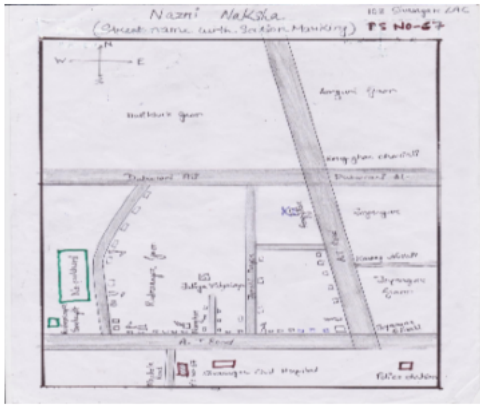

Nazri Naksha