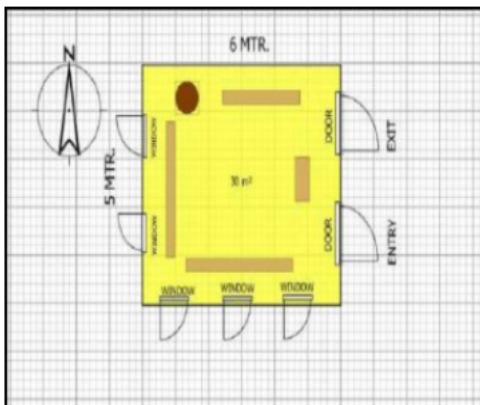

নিৰ্বাচক পঞ্জীয়ন বিষয়াৰ স্বাক্ষৰ

Nazri Naksha

Google Map View

Polling Station Building Front View

ভোটগ্ৰহন কেন্দ্ৰৰ সন্মুখৰ দৃশ্য

Cad View

Key MAP View

1 নাম : ববীন হাজৰিকা পিতাৰ নাম: মানিক হাজৰিকা ঘৰ নং : ১ বয়স : 65 লিঙ্গ : পুৰুষ	DQT6334561 ফটো উপলব্ধ	2 নাম : পূৰ্ণিমা হাজৰিকা স্বামীৰ নাম: ববীন হাজৰিকা ঘৰ নং : ১ বয়স : 54 লিঙ্গ : মহিলা	DQT6334594 ফটো উপলব্ধ	3 নাম : সৌৰভ হাজৰিকা পিতাৰ নাম: ববীন হাজৰিকা ঘৰ নং : ০১ বয়স : 27 লিঙ্গ : পুৰুষ	DQT0117812 ফটো উপলব্ধ
4 নাম : মহাত্মা হাজৰিকা পিতাৰ নাম: ববীন হাজৰিকা ঘৰ নং : ০১ বয়স : 24 লিঙ্গ : পুৰুষ	DQT0471243 ফটো উপলব্ধ	E 5 নাম : সোনেশ্বৰী বৰুৱা স্বামীৰ নাম: আনন্দ বৰুৱা ঘৰ নং : ৩ বয়স : 75 লিঙ্গ : মহিলা	DQT6334607 ফটো উপলব্ধ	6 নাম : লক্ষীনাৰায়ন বৰুৱা পিতাৰ নাম: আনন্দ বৰুৱা ঘৰ নং : ৩ বয়স : 47 লিঙ্গ : পুৰুষ	DQT6334618 ফটো উপলব্ধ
7 নাম : নমিতা বৰুৱা অন্যান্য: লক্ষীনাৰায়ণ বৰুৱা ঘৰ নং : ৩ বয়স : 41 লিঙ্গ : মহিলা	DQT6340096 ফটো উপলব্ধ	8 নাম : বুলি দত্ত স্বামীৰ নাম: যাদৱ দত্ত ঘৰ নং : ০৩ বয়স : 38 লিঙ্গ : মহিলা	DQT0458414 ফটো উপলব্ধ	9 নাম : ৰাজেন্দ্ৰ প্ৰসাদ দত্ত পিতাৰ নাম: ঘনশ্যাম দত্ত ঘৰ নং : 8 বয়স : 64 লিঙ্গ : পুৰুষ	DQT6334663 ফটো উপলব্ধ
10 নাম : মহেন্দ্ৰ দত্ত পিতাৰ নাম: ঘনশ্যাম দত্ত ঘৰ নং : 8 বয়স : 60 লিঙ্গ : পুৰুষ	DQT6334674 ফটো উপলব্ধ	11 নাম : নৰেন দত্ত পিতাৰ নাম: ঘনশ্যাম দত্ত ঘৰ নং : 8 বয়স : 55 লিঙ্গ : পুৰুষ	DQT6334685 ফটো উপলব্ধ	12 নাম : জীতেন্দ্ৰ দত্ত পিতাৰ নাম: ঘনশ্যাম দত্ত ঘৰ নং : 8 বয়স : 52 লিঙ্গ : পুৰুষ	DQT6334696 ফটো উপলব্ধ
13 নাম : ৰঞ্জমনি দত্ত স্বামীৰ নাম: ৰাজেন্দ্ৰ প্ৰসাদ দত্ত ঘৰ নং : 8 বয়স : 51 লিঙ্গ : মহিলা	DQT6334710 ফটো উপলব্ধ	14 নাম : কাৰ্তিক দত্ত পিতাৰ নাম: ঘনশ্যাম দত্ত ঘৰ নং : 8 বয়স : 50 লিঙ্গ : পুৰুষ	DQT6334709 ফটো উপলব্ধ	#2 15 নাম : বিক্ৰমনি দত্ত স্বামীৰ নাম: মহেন্দ্ৰ দত্ত ঘৰ নং : 4 বয়স : 56 লিঙ্গ : মহিলা	DQT6334721 ফটো উপলব্ধ
16 নাম : স্বপ্না দত্ত স্বামীৰ নাম: নৰেন দত্ত ঘৰ নং : 8 বয়স : 46 লিঙ্গ : মহিলা	DQT6334732 ফটো উপলব্ধ	17 নাম : পল্লৱ জ্যোতি দত্ত পিতাৰ নাম: ৰাজেন্দ্ৰ প্ৰসাদ দত্ত ঘৰ নং : 8 বয়স : 38 লিঙ্গ : পুৰুষ	DQT6340143 ফটো উপলব্ধ	18 নাম : কবিতা দত্ত স্বামীৰ নাম: কাৰ্তিক দত্ত ঘৰ নং : 8 বয়স : 38 লিঙ্গ : মহিলা	DQT6340289 ফটো উপলব্ধ
19 নাম : প্ৰিয়ংকা দত্ত পিতাৰ নাম: মহেন্দ্ৰ দত্ত ঘৰ নং : 8 বয়স : 34 লিঙ্গ : মহিলা	DQT0391532 ফটো উপলব্ধ	20 নাম : প্ৰণয় জ্যোতি দত্ত পিতাৰ নাম: ৰাজেন্দ্ৰ প্ৰসাদ দত্ত ঘৰ নং : 8 বয়স : 29 লিঙ্গ : পুৰুষ	DQT0235903 ফটো উপলব্ধ	21 নাম : মণিষা দত্ত পিতাৰ নাম: নৰেণ দত্ত ঘৰ নং : 8 বয়স : 26 লিঙ্গ : মহিলা	DQT0391409 ফটো উপলব্ধ
22 নাম : যোগেন্দ্ৰ নাথ বৰা পিতাৰ নাম: আহিন্দ বৰা ঘৰ নং : ৬ বয়স : 80 লিঙ্গ : পুৰুষ	DQT6334754 ফটো উপলব্ধ	23 নাম : নৱজ্যোতি বৰা পিতাৰ নাম: যোগেন্দ্ৰ নাথ বৰা ঘৰ নং : ৬ বয়স : 46 লিঙ্গ : পুৰুষ	DQT6334776 ফটো উপলব্ধ	24 নাম : কেশৱ বৰা পিতাৰ নাম: যোগেন বৰা ঘৰ নং : ৬ বয়স : 44 লিঙ্গ : পুৰুষ	DQT6334787 ফটো উপলব্ধ
25 নাম : পূৰ্ণিমা বৰা স্বামীৰ নাম: নৱজ্যোতি বৰা ঘৰ নং : ৬ বয়স : 39 লিঙ্গ : মহিলা	DQT6334798 ফটো উপলব্ধ	26 নাম : বৰ্ষামনি বড়া স্বামীৰ নাম: কেশৱ বড়া ঘৰ নং : ০৬ বয়স : 33 লিঙ্গ : মহিলা	KZL1423229 ফটো উপলব্ধ	27 নাম : পুষ্প বৰা স্বামীৰ নাম: গুপী বৰা ঘৰ নং : ৭ বয়স : 76 লিঙ্গ : মহিলা	DQT6334834 ফটো উপলব্ধ
28 নাম : কিশোৰ কুমাৰ বৰা পিতাৰ নাম: গুপী নাথ বৰা ঘৰ নং : 7 বয়স : 50 লিঙ্গ : পুৰুষ	DQT6334845 ফটো উপলব্ধ	29 নাম : গৌৰিক কুমাৰ বৰা বৰা পিতাৰ নাম: গুপী বৰা ঘৰ নং : ৭ বয়স : 48 লিঙ্গ : পুৰুষ	DQT6334856 ফটো উপলব্ধ	30 নাম : ধৰিত্ৰী ৰায় বৰা স্বামীৰ নাম: কিশোৰ কুমাৰ বৰা ঘৰ নং : 7 বয়স : 42 লিঙ্গ : মহিলা	DQT6334812 ফটো উপলব্ধ