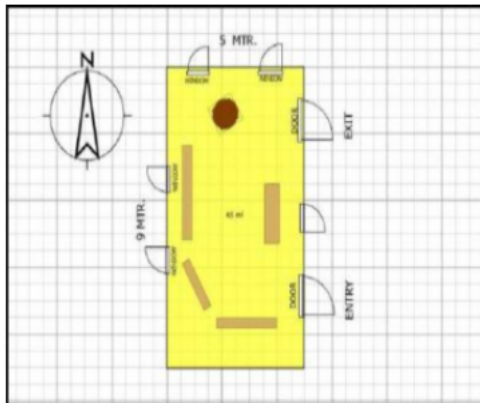

নিৰ্বাচক পঞ্জীয়ন বিষয়াৰ স্বাক্ষৰ

Nazri Naksha

Google Map View

Polling Station Building Front View

ভোটগ্ৰহন কেন্দ্ৰৰ সন্মুখৰ দৃশ্য

Cad View

Key MAP View

1 নাম : কেশৱ শইকীয়া পিতাৰ নাম: লালিত শইকীয়া ঘৰ নং : ১ বয়স : 63 লিঙ্গ : পুৰুষ	DQT6434613 ফটো উপলব্ধ	2 নাম : নিভা বৰুৱা স্বামীৰ নাম: কেশৱ শইকীয়া ঘৰ নং : ১ বয়স : 50 লিঙ্গ : মহিলা	DQT6434624 ফটো উপলব্ধ	3 নাম : বেদান্ত শইকীয়া পিতাৰ নাম: কেশৱ শইকীয়া ঘৰ নং : ০১ বয়স : 27 লিঙ্গ : পুৰুষ	DQT0393330 ফটো উপলব্ধ
4 নাম : দেৱজ্যোতি বড়া পিতাৰ নাম: আনন্দ চন্দ্ৰ বড়া ঘৰ নং : ২ বয়স : 54 লিঙ্গ : পুৰুষ	DQT6434657 ফটো উপলব্ধ	5 নাম : অৰুণ জ্যোতি বৰা পিতাৰ নাম: আনন্দ বৰা ঘৰ নং : ২ বয়স : 49 লিঙ্গ : পুৰুষ	DQT6434668 ফটো উপলব্ধ	6 নাম : ময়ূৰী বড়া স্বামীৰ নাম: দেৱজ্যোতি বড়া ঘৰ নং : ২ বয়স : 47 লিঙ্গ : মহিলা	DQT6434680 ফটো উপলব্ধ
7 নাম : মমী বড়া স্বামীৰ নাম: অৰুণ জ্যোতি বৰা ঘৰ নং : ২ বয়স : 42 লিঙ্গ : মহিলা	DQT6434679 ফটো উপলব্ধ	8 নাম : প্ৰদীপ ফুকন পিতাৰ নাম: য়নকান্ত ফুকন ঘৰ নং : ০২ বয়স : 38 লিঙ্গ : পুৰুষ	OAN0008441 ফটো উপলব্ধ	9 নাম : অভিলাষা বড়া পিতাৰ নাম: অৰুণ জ্যোতি বড়া ঘৰ নং : 2 বয়স : 21 লিঙ্গ : মহিলা	OAN0044644 ফটো উপলব্ধ
10 নাম : নিত্যানন্দ হাজৰীকা পিতাৰ নাম: হৰিপ্ৰসাদ হাজৰীকা ঘৰ নং : ৩ বয়স : 55 লিঙ্গ : পুৰুষ	DQT6434715 ফটো উপলব্ধ	11 নাম : প্ৰেমধৰ হাজৰীকা পিতাৰ নাম: হৰিপ্ৰসাদ হাজৰীকা ঘৰ নং : ৩ বয়স : 52 লিঙ্গ : পুৰুষ	DQT6434726 ফটো উপলব্ধ	12 নাম : নিভা হাজৰীকা স্বামীৰ নাম: নিত্যানন্দ হাজৰীকা ঘৰ নং : ৩ বয়স : 49 লিঙ্গ : মহিলা	DQT6434737 ফটো উপলব্ধ
13 নাম : দিব্যজ্যোতি হাজৰীকা স্বামীৰ নাম: প্ৰেমধৰ হাজৰীকা ঘৰ নং : ৩ বয়স : 43 লিঙ্গ : মহিলা	DQT6434691 ফটো উপলব্ধ	14 নাম : পৰিসিতা হাজৰিকা পিতাৰ নাম: নিত্যানন্দ হাজৰিকা ঘৰ নং : ০৩ বয়স : 26 লিঙ্গ : মহিলা	DQT0391953 ফটো উপলব্ধ	15 নাম : টিটুমান হাজৰিকা পিতাৰ নাম: নিত্যানন্দ হাজৰিকা ঘৰ নং : ৩ বয়স : 23 লিঙ্গ : পুৰুষ	DQT0301663 ফটো উপলব্ধ
16 নাম : ৰিচা হাজৰীকা পিতাৰ নাম: প্ৰেমধৰ হাজৰীকা ঘৰ নং : 3 বয়স : 19 লিঙ্গ : মহিলা	OAN0123406 ফটো উপলব্ধ	17 নাম : যোগেশ্বৰ হাজৰিকা পিতাৰ নাম: হৰিপ্ৰসাদ হাজৰীকা ঘৰ নং : 8 বয়স : 64 লিঙ্গ : পুৰুষ	DQT6434748 ফটো উপলব্ধ	18 নাম : বন্তী হাজৰীকা স্বামীৰ নাম: যোগেশ্বৰ হাজৰীকা ঘৰ নং : 8 বয়স : 50 লিঙ্গ : মহিলা	DQT6434759 ফটো উপলব্ধ
19 নাম : ধ্ৰুৱজ্যোতি হাজৰিকা পিতাৰ নাম: যোগেশ্বৰ হাজৰিকা ঘৰ নং : 8 বয়স : 29 লিঙ্গ : পুৰুষ	DQT1706714 ফটো উপলব্ধ	20 নাম : নয়নমণি হাজৰিকা পিতাৰ নাম: যোগেশ্বৰ হাজৰিকা ঘৰ নং : ০৪ বয়স : 25 লিঙ্গ : মহিলা	DQT0469759 ফটো উপলব্ধ	21 নাম : গিৰিশ হাজৰিকা পিতাৰ নাম: হৰিপ্ৰসাদ হাজৰীকা ঘৰ নং : ৫ বয়স : 50 লিঙ্গ : পুৰুষ	DQT6434760 ফটো উপলব্ধ
22 নাম : জোনালী হাজৰীকা স্বামীৰ নাম: গিৰীশ হাজৰীকা ঘৰ নং : ৫ বয়স : 45 লিঙ্গ : মহিলা	DQT6434771 ফটো উপলব্ধ	23 নাম : অংশুমান হাজৰীকা পিতাৰ নাম: গিৰিশ হাজৰীকা ঘৰ নং : ০৫ বয়স : 24 লিঙ্গ : পুৰুষ	DQT0302430 ফটো উপলব্ধ	24 নাম : কুসুম হাজৰীকা স্বামীৰ নাম: গোলোক হাজৰীকা ঘৰ নং : ৬ বয়স : 80 লিঙ্গ : মহিলা	DQT6434793 ফটো উপলব্ধ
25 নাম : মনোৰঞ্জন হাজৰিকা পিতাৰ নাম: গোলোক হাজৰিকা ঘৰ নং : ০৬ বয়স : 61 লিঙ্গ : পুৰুষ	DQT0469718 ফটো উপলব্ধ	26 নাম : আনন্দ হাজৰীকা পিতাৰ নাম: দেবেন হাজৰীকা ঘৰ নং : ৬ বয়স : 55 লিঙ্গ : পুৰুষ	DQT6434817 ফটো উপলব্ধ	27 নাম : ৰশ্মি হাজৰীকা স্বামীৰ নাম: আনন্দ হাজৰীকা ঘৰ নং : ৬ বয়স : 38 লিঙ্গ : মহিলা	DQT6434851 ফটো উপলব্ধ
28 নাম : সোমধৰ দত্ত পিতাৰ নাম: কুলধৰ দত্ত ঘৰ নং : ৭ বয়স : 83 লিঙ্গ : পুৰুষ	DQT6434862 ফটো উপলব্ধ	29 নাম : দীপালী দত্ত স্বামীৰ নাম: সোমধৰ দত্ত ঘৰ নং : ৭ বয়স : 65 লিঙ্গ : মহিলা	DQT6434873 ফটো উপলব্ধ	30 নাম : দীপক দত্ত পিতাৰ নাম: সোমধৰ দত্ত ঘৰ নং : ৭ বয়স : 45 লিঙ্গ : পুৰুষ	DQT6434884 ফটো উপলব্ধ