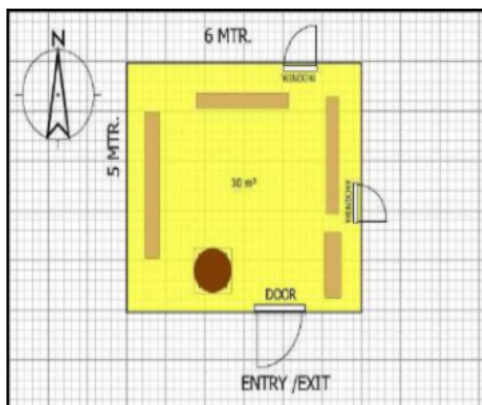

নিৰ্বাচক পঞ্জীয়ন বিষয়াৰ স্বাক্ষৰ

Nazri Naksha

Google Map View

Polling Station Building Front View

ভোটগ্ৰহন কেন্দ্ৰৰ সন্মুখৰ দৃশ্য

Cad View

Key MAP View

1 নাম : প্রোজ তৃতী চেতিয়া স্বামীৰ নাম : জয়ন্ত চেতিয়া ঘৰ নং : 21 বয়স : 27 লিঙ্গ : মহিলা	OAN0078592 ফটো উপলব্ধ	2 নাম : সুভদ্রা হাজৰিকা স্বামীৰ নাম : মিন্টু হাজৰিকা ঘৰ নং : 35 বয়স : 55 লিঙ্গ : মহিলা	DQT6142741 ফটো উপলব্ধ	# 3 নাম : পুতুল হাজৰিকা পিতাৰ নাম : মিন্টু হাজৰিকা ঘৰ নং : 35 বয়স : 35 লিঙ্গ : পুৰুষ	DQT6142763 ফটো উপলব্ধ
4 নাম : পৰৱী দাস স্বামীৰ নাম : পুতুল হাজৰিকা ঘৰ নং : 35 বয়স : 31 লিঙ্গ : মহিলা	DQT0410860 ফটো উপলব্ধ	5 নাম : ৰুমিত দুৱাৰ পিতাৰ নাম : ৰাজীৱ দুৱাৰ ঘৰ নং : 35 বয়স : 21 লিঙ্গ : পুৰুষ	DQT4780466 ফটো উপলব্ধ	6 নাম : ৰাজীৱ দুৱাৰ পিতাৰ নাম : ভীম দুৱাৰ ঘৰ নং : 35 বয়স : 50 লিঙ্গ : পুৰুষ	DQT6142774 ফটো উপলব্ধ
7 নাম : নিতুমনি দুৱাৰা স্বামীৰ নাম : ৰাজীৱ দুৱাৰা দুৱাৰা ঘৰ নং : 35 বয়স : 42 লিঙ্গ : মহিলা	DQT6142785 ফটো উপলব্ধ	# 8 নাম : ৰিংকু মনি দাস স্বামীৰ নাম : ময়ূৰ হাজৰিকা ঘৰ নং : 35 বয়স : 38 লিঙ্গ : মহিলা	OAN0075945 ফটো উপলব্ধ	9 নাম : ৰাধিকা দাস স্বামীৰ নাম : ধৰ্ম কান্ত দাস ঘৰ নং : 34 বয়স : 34 লিঙ্গ : মহিলা	DQT0525683 ফটো উপলব্ধ
S 10 নাম : পুষ্পাঞ্জলি দত্ত পিতাৰ নাম : যুগল দত্ত ঘৰ নং : 82 বয়স : 25 লিঙ্গ : মহিলা	CKF0192781 ফটো উপলব্ধ	# 11 নাম : দীপশিখা দাস পিতাৰ নাম : ৰাজীৱ কুমাৰ দাস ঘৰ নং : 35 বয়স : 27 লিঙ্গ : মহিলা	DQT0555920 ফটো উপলব্ধ	S 12 নাম : কম্পনা দাস পিতাৰ নাম : হেমন্ত কুমাৰ দাস ঘৰ নং : 100 বয়স : 22 লিঙ্গ : মহিলা	DQT0340513 ফটো উপলব্ধ
# 13 নাম : সীতা বড়া স্বামীৰ নাম : দীপক বড়া ঘৰ নং : 102 বয়স : 36 লিঙ্গ : মহিলা	DQT0437954 ফটো উপলব্ধ	14 নাম : মিনাক্ষী দাস স্বামীৰ নাম : প্ৰশান্ত দাস ঘৰ নং : 116 বয়স : 40 লিঙ্গ : মহিলা	OAN0054999 ফটো উপলব্ধ	15 নাম : চৈয়দল আনছাৰী পিতাৰ নাম : মকবুল আনছাৰী ঘৰ নং : 128 বয়স : 32 লিঙ্গ : পুৰুষ	DQT1706394 ফটো উপলব্ধ
16 নাম : চফৰ আলি পিতাৰ নাম : পুজিৰ উদ্দিন শেখ ঘৰ নং : 130 বয়স : 56 লিঙ্গ : পুৰুষ	DQT5637150 ফটো উপলব্ধ	17 নাম : আনোৱাৰা বেগম স্বামীৰ নাম : চফৰ আলি ঘৰ নং : 130 বয়স : 45 লিঙ্গ : মহিলা	DQT5637161 ফটো উপলব্ধ	18 নাম : চুমন আলি পিতাৰ নাম : চফৰ আলি ঘৰ নং : 130 বয়স : 24 লিঙ্গ : মহিলা	DQT0443069 ফটো উপলব্ধ
19 নাম : হাচিম আলী পিতাৰ নাম : পনচা আলী ঘৰ নং : 131 বয়স : 64 লিঙ্গ : পুৰুষ	HBP1726267 ফটো উপলব্ধ	20 নাম : ৰুক্মিণা বেগম স্বামীৰ নাম : হাচিম আলী ঘৰ নং : 131 বয়স : 52 লিঙ্গ : মহিলা	HBP1726278 ফটো উপলব্ধ	21 নাম : বিক্ৰমণি বেগম স্বামীৰ নাম : ৰিয়াজুদ্দিন আহমেদ ঘৰ নং : 131 বয়স : 33 লিঙ্গ : মহিলা	DQT4779971 ফটো উপলব্ধ
22 নাম : মহম্মাদ আব্দুল কৰিম পিতাৰ নাম : মুস্তাফা আলি ঘৰ নং : 131 বয়স : 49 লিঙ্গ : পুৰুষ	DQT1670684 ফটো উপলব্ধ	23 নাম : ৰুশনা বেগম স্বামীৰ নাম : মহম্মাদ আব্দুল কৰিম ঘৰ নং : 131 বয়স : 38 লিঙ্গ : মহিলা	DQT1670695 ফটো উপলব্ধ	S 24 নাম : প্ৰতিমা দাস স্বামীৰ নাম : ৰাতুল বৰা ঘৰ নং : 131 বয়স : 51 লিঙ্গ : মহিলা	DQT0537092 ফটো উপলব্ধ
25 নাম : পাৰুল গগৈ স্বামীৰ নাম : সূৰ্য্য গগৈ ঘৰ নং : 143 বয়স : 51 লিঙ্গ : মহিলা	DQT1670504 ফটো উপলব্ধ	26 নাম : মানসী গগৈ পিতাৰ নাম : সূৰ্য্যকান্ত গগৈ ঘৰ নং : 143 বয়স : 26 লিঙ্গ : মহিলা	DQT0556159 ফটো উপলব্ধ	27 নাম : লুনা গগৈ পিতাৰ নাম : সূৰ্য্য গগৈ ঘৰ নং : 143 বয়স : 25 লিঙ্গ : মহিলা	DQT0553370 ফটো উপলব্ধ
28 নাম : ত্ৰিনয়ন গগৈ পিতাৰ নাম : সূৰ্য্য কান্ত গগৈ ঘৰ নং : 143 বয়স : 21 লিঙ্গ : পুৰুষ	OAN0044206 ফটো উপলব্ধ	29 নাম : ত্ৰিদিপ গগৈ পিতাৰ নাম : সূৰ্য্য কান্ত গগৈ ঘৰ নং : 143 বয়স : 21 লিঙ্গ : পুৰুষ	OAN0044305 ফটো উপলব্ধ	S 30 নাম : দীপামণি শৰ্মা স্বামীৰ নাম : ৰূপাঞ্জলি শৰ্মা ঘৰ নং : 143 বয়স : 33 লিঙ্গ : মহিলা	DQT6142887 ফটো উপলব্ধ