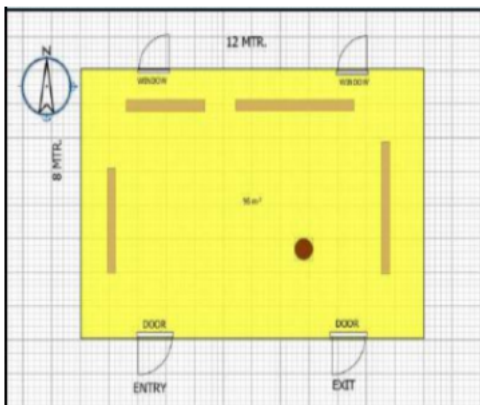

নিৰ্বাচক পঞ্জীয়ন বিষয়াৰ স্বাক্ষৰ

Nazri Naksha

Google Map View

Polling Station Building Front View

ভোটগ্ৰহন কেন্দ্ৰৰ সন্মুখৰ দৃশ্য

Cad View

Key MAP View

1 নাম : প্ৰশান্ত বৰগোঁহাই মাতৃৰ নাম: পদুমী বৰগোঁহাই ঘৰ নং : 2 বয়স : 46 লিঙ্গ : পুৰুষ	DQT0549253 ফটো উপলব্ধ	2 নাম : মলয়া বুঢ়াগোহাঁই বৰগোঁহাই স্বামীৰ নাম: প্ৰশান্ত বৰগোঁহাই ঘৰ নং : 2 বয়স : 30 লিঙ্গ : মহিলা	DQT0549238 ফটো উপলব্ধ	3 নাম : কল্পনা গগৈ স্বামীৰ নাম: নোমল গগৈ ঘৰ নং : 3 বয়স : 63 লিঙ্গ : মহিলা	DQT2136905 ফটো উপলব্ধ
4 নাম : খনিদ্র গগৈ পিতাৰ নাম: নোমল গগৈ ঘৰ নং : 3 বয়স : 47 লিঙ্গ : পুৰুষ	DQT2136927 ফটো উপলব্ধ	5 নাম : ইলমণি সন্দি কৈ গগৈ স্বামীৰ নাম: খনিদ্র গগৈ ঘৰ নং : 3 বয়স : 42 লিঙ্গ : মহিলা	DQT2136961 ফটো উপলব্ধ	6 নাম : বিমল চন্দ্ৰ গগৈ পিতাৰ নাম: বগাধৰ গগৈ ঘৰ নং : 8 বয়স : 55 লিঙ্গ : পুৰুষ	DQT3839814 ফটো উপলব্ধ
7 নাম : ববী গগৈ স্বামীৰ নাম: বিমল চন্দ্ৰ গগৈ ঘৰ নং : 8 বয়স : 53 লিঙ্গ : মহিলা	DQT3839825 ফটো উপলব্ধ	8 নাম : জুনৰাণী গগৈ স্বামীৰ নাম: তৰুণ গগৈ ঘৰ নং : 4 বয়স : 47 লিঙ্গ : মহিলা	DQT0351643 ফটো উপলব্ধ	9 নাম : সৰ্বধন বৰুৱা পিতাৰ নাম: বোজিআ বৰুৱা ঘৰ নং : 9 বয়স : 78 লিঙ্গ : পুৰুষ	DQT5134703 ফটো উপলব্ধ
10 নাম : বেব বৰুৱা পিতাৰ নাম: সৰ্বধন বৰুৱা ঘৰ নং : 9 বয়স : 47 লিঙ্গ : পুৰুষ	DQT5134736 ফটো উপলব্ধ	11 নাম : ৰাজু বৰুৱা পিতাৰ নাম: সৰ্বধন বৰুৱা ঘৰ নং : 9 বয়স : 46 লিঙ্গ : পুৰুষ	DQT5134725 ফটো উপলব্ধ	12 নাম : শঙ্খধৰ বৰুৱা পিতাৰ নাম: সৰ্বধন বৰুৱা ঘৰ নং : 9 বয়স : 43 লিঙ্গ : পুৰুষ	DQT5134747 ফটো উপলব্ধ
13 নাম : মঞ্জু বৰুৱা স্বামীৰ নাম: ৰাজু বৰুৱা ঘৰ নং : 9 বয়স : 39 লিঙ্গ : মহিলা	DQT5134758 ফটো উপলব্ধ	14 নাম : মামু বৰুৱা স্বামীৰ নাম: বেব বৰুৱা ঘৰ নং : 9 বয়স : 38 লিঙ্গ : মহিলা	DQT5134690 ফটো উপলব্ধ	15 নাম : লাকী বৰুৱা স্বামীৰ নাম: শংখধৰ বৰুৱা ঘৰ নং : 9 বয়স : 30 লিঙ্গ : মহিলা	DQT0118182 ফটো উপলব্ধ
16 নাম : মুকুন্দ মাধৱ বৰুৱা পিতাৰ নাম: ৰাজু বৰুৱা ঘৰ নং : 9 বয়স : 25 লিঙ্গ : পুৰুষ	DQT0410431 ফটো উপলব্ধ	17 নাম : সুমিত্ৰা বৰুৱা পিতাৰ নাম: ৰাজু বৰুৱা ঘৰ নং : 7 বয়স : 20 লিঙ্গ : মহিলা	OAN0005488 ফটো উপলব্ধ	18 নাম : পুত্ৰ দত্ত স্বামীৰ নাম: মনুৰাম দত্ত ঘৰ নং : 5 বয়স : 52 লিঙ্গ : মহিলা	DQT5134792 ফটো উপলব্ধ
19 নাম : অঞ্জন দত্ত পিতাৰ নাম: মনুৰাম দত্ত ঘৰ নং : 9 বয়স : 38 লিঙ্গ : পুৰুষ	DQT5134805 ফটো উপলব্ধ	20 নাম : জুবী বৰা দত্ত স্বামীৰ নাম: অঞ্জন দত্ত ঘৰ নং : 09 বয়স : 29 লিঙ্গ : মহিলা	DQT0431833 ফটো উপলব্ধ	21 নাম : সোনদ কুমাৰ চেতিয়া পিতাৰ নাম: বলুৰাম চেতিয়া ঘৰ নং : 10 বয়স : 62 লিঙ্গ : পুৰুষ	DQT5134827 ফটো উপলব্ধ
22 নাম : দিপালী চেতিয়া স্বামীৰ নাম: সোনদ কুমাৰ চেতিয়া ঘৰ নং : 10 বয়স : 52 লিঙ্গ : মহিলা	DQT5134838 ফটো উপলব্ধ	23 নাম : সদীপ কুমাৰ চেতিয়া পিতাৰ নাম: সোনদ কুমাৰ চেতিয়া ঘৰ নং : 10 বয়স : 32 লিঙ্গ : পুৰুষ	DQT0000448 ফটো উপলব্ধ	24 নাম : জোনমনি কলিতা মাতৃৰ নাম: মাকন কলিতা ঘৰ নং : 11 বয়স : 42 লিঙ্গ : মহিলা	DQT5134872 ফটো উপলব্ধ
25 নাম : বীনা নাথ স্বামীৰ নাম: ডিম্বেশ্বৰ নাথ ঘৰ নং : 12 বয়স : 62 লিঙ্গ : মহিলা	DQT5134907 ফটো উপলব্ধ	26 নাম : কৰবী নাথ পিতাৰ নাম: ডিম্বেশ্বৰ নাথ ঘৰ নং : 12 বয়স : 36 লিঙ্গ : মহিলা	DQT5134918 ফটো উপলব্ধ	27 নাম : পূৰ্বী নাথ পিতাৰ নাম: ডিম্বেশ্বৰ নাথ ঘৰ নং : 12 বয়স : 32 লিঙ্গ : মহিলা	DQT5139855 ফটো উপলব্ধ
28 নাম : অয়ন জ্যোতি নাথ পিতাৰ নাম: ডিম্বেশ্বৰ নাথ ঘৰ নং : 12 বয়স : 27 লিঙ্গ : পুৰুষ	DQT0198614 ফটো উপলব্ধ	29 নাম : কাকুমণি বৰুৱা পিতাৰ নাম: তিলক বৰুৱা ঘৰ নং : 13 বয়স : 30 লিঙ্গ : পুৰুষ	DQT0556506 ফটো উপলব্ধ	30 নাম : গোৰমোনি শইকিয়া স্বামীৰ নাম: ব্ৰজেন শইকিয়া ঘৰ নং : 18 বয়স : 56 লিঙ্গ : মহিলা	DQT5134974 ফটো উপলব্ধ