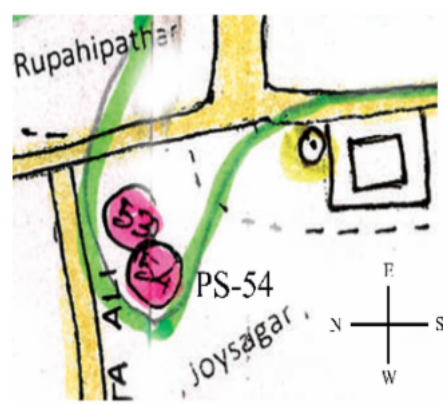

নিৰ্বাচক পঞ্জীয়ন বিষয়াৰ স্বাক্ষৰ

Nazri Naksha

Google Map View

Polling Station Building Front View

ভোটগ্ৰহন কেন্দ্ৰৰ সন্মুখৰ দৃশ্য

Cad View

Key MAP View

1 নাম : প্ৰশান্ত বৰগোঁহাই মাতৃৰ নাম: পদুমী বৰগোঁহাই ঘৰ নং : 2 বয়স : 46 লিঙ্গ : পুৰুষ	DQT0549253 ফটো উপলব্ধ	2 নাম : মলয়া বুঢ়াগোহাঁই বৰগোঁহাই স্বামীৰ নাম: প্ৰশান্ত বৰগোঁহাই ঘৰ নং : 2 বয়স : 30 লিঙ্গ : মহিলা	DQT0549238 ফটো উপলব্ধ	3 নাম : কল্পনা গগৈ স্বামীৰ নাম: নোমল গগৈ ঘৰ নং : 3 বয়স : 63 লিঙ্গ : মহিলা	DQT2136905 ফটো উপলব্ধ
4 নাম : খনিদ্র গগৈ পিতাৰ নাম: নোমল গগৈ ঘৰ নং : 3 বয়স : 47 লিঙ্গ : পুৰুষ	DQT2136927 ফটো উপলব্ধ	5 নাম : ইলমণি সন্দি কৈ গগৈ স্বামীৰ নাম: খনিদ্র গগৈ ঘৰ নং : 3 বয়স : 42 লিঙ্গ : মহিলা	DQT2136961 ফটো উপলব্ধ	6 নাম : বিমল চন্দ্ৰ গগৈ পিতাৰ নাম: বগাধৰ গগৈ ঘৰ নং : 8 বয়স : 55 লিঙ্গ : পুৰুষ	DQT3839814 ফটো উপলব্ধ
7 নাম : ববী গগৈ স্বামীৰ নাম: বিমল চন্দ্ৰ গগৈ ঘৰ নং : 8 বয়স : 53 লিঙ্গ : মহিলা	DQT3839825 ফটো উপলব্ধ	8 নাম : জুনৰাণী গগৈ স্বামীৰ নাম: তৰুণ গগৈ ঘৰ নং : 4 বয়স : 47 লিঙ্গ : মহিলা	DQT0351643 ফটো উপলব্ধ	9 নাম : সৰ্বধন বৰুৱা পিতাৰ নাম: বোজিআ বৰুৱা ঘৰ নং : 9 বয়স : 78 লিঙ্গ : পুৰুষ	DQT5134703 ফটো উপলব্ধ
10 নাম : বেব বৰুৱা পিতাৰ নাম: সৰ্বধন বৰুৱা ঘৰ নং : 9 বয়স : 47 লিঙ্গ : পুৰুষ	DQT5134736 ফটো উপলব্ধ	11 নাম : ৰাজু বৰুৱা পিতাৰ নাম: সৰ্বধন বৰুৱা ঘৰ নং : 9 বয়স : 46 লিঙ্গ : পুৰুষ	DQT5134725 ফটো উপলব্ধ	12 নাম : শঙ্খধৰ বৰুৱা পিতাৰ নাম: সৰ্বধন বৰুৱা ঘৰ নং : 9 বয়স : 43 লিঙ্গ : পুৰুষ	DQT5134747 ফটো উপলব্ধ
13 নাম : মঞ্জু বৰুৱা স্বামীৰ নাম: ৰাজু বৰুৱা ঘৰ নং : 9 বয়স : 39 লিঙ্গ : মহিলা	DQT5134758 ফটো উপলব্ধ	14 নাম : মামু বৰুৱা স্বামীৰ নাম: বেব বৰুৱা ঘৰ নং : 9 বয়স : 38 লিঙ্গ : মহিলা	DQT5134690 ফটো উপলব্ধ	15 নাম : লাকী বৰুৱা স্বামীৰ নাম: শংখধৰ বৰুৱা ঘৰ নং : 9 বয়স : 30 লিঙ্গ : মহিলা	DQT0118182 ফটো উপলব্ধ
16 নাম : মুকুন্দ মাধৱ বৰুৱা পিতাৰ নাম: ৰাজু বৰুৱা ঘৰ নং : 9 বয়স : 25 লিঙ্গ : পুৰুষ	DQT0410431 ফটো উপলব্ধ	17 নাম : সুমিত্ৰা বৰুৱা পিতাৰ নাম: ৰাজু বৰুৱা ঘৰ নং : 7 বয়স : 20 লিঙ্গ : মহিলা	OAN0005488 ফটো উপলব্ধ	18 নাম : পুত্ৰ দত্ত স্বামীৰ নাম: মনুৰাম দত্ত ঘৰ নং : 5 বয়স : 52 লিঙ্গ : মহিলা	DQT5134792 ফটো উপলব্ধ
19 নাম : অঞ্জন দত্ত পিতাৰ নাম: মনুৰাম দত্ত ঘৰ নং : 9 বয়স : 38 লিঙ্গ : পুৰুষ	DQT5134805 ফটো উপলব্ধ	20 নাম : জুবী বৰা দত্ত স্বামীৰ নাম: অঞ্জন দত্ত ঘৰ নং : 09 বয়স : 29 লিঙ্গ : মহিলা	DQT0431833 ফটো উপলব্ধ	21 নাম : সোনদ কুমাৰ চেতিয়া পিতাৰ নাম: বলুৰাম চেতিয়া ঘৰ নং : 10 বয়স : 62 লিঙ্গ : পুৰুষ	DQT5134827 ফটো উপলব্ধ
22 নাম : দিপালী চেতিয়া স্বামীৰ নাম: সোনদ কুমাৰ চেতিয়া ঘৰ নং : 10 বয়স : 52 লিঙ্গ : মহিলা	DQT5134838 ফটো উপলব্ধ	23 নাম : সদীপ কুমাৰ চেতিয়া পিতাৰ নাম: সোনদ কুমাৰ চেতিয়া ঘৰ নং : 10 বয়স : 32 লিঙ্গ : পুৰুষ	DQT0000448 ফটো উপলব্ধ	24 নাম : জোনমনি কলিতা মাতৃৰ নাম: মাকন কলিতা ঘৰ নং : 11 বয়স : 42 লিঙ্গ : মহিলা	DQT5134872 ফটো উপলব্ধ
25 নাম : বীনা নাথ স্বামীৰ নাম: ডিম্বেশ্বৰ নাথ ঘৰ নং : 12 বয়স : 62 লিঙ্গ : মহিলা	DQT5134907 ফটো উপলব্ধ	26 নাম : কৰবী নাথ পিতাৰ নাম: ডিম্বেশ্বৰ নাথ ঘৰ নং : 12 বয়স : 36 লিঙ্গ : মহিলা	DQT5134918 ফটো উপলব্ধ	27 নাম : পূৰ্বী নাথ পিতাৰ নাম: ডিম্বেশ্বৰ নাথ ঘৰ নং : 12 বয়স : 32 লিঙ্গ : মহিলা	DQT5139855 ফটো উপলব্ধ
28 নাম : অয়ন জ্যোতি নাথ পিতাৰ নাম: ডিম্বেশ্বৰ নাথ ঘৰ নং : 12 বয়স : 27 লিঙ্গ : পুৰুষ	DQT0198614 ফটো উপলব্ধ	29 নাম : কাকুমণি বৰুৱা পিতাৰ নাম: তিলক বৰুৱা ঘৰ নং : 13 বয়স : 30 লিঙ্গ : পুৰুষ	DQT0556506 ফটো উপলব্ধ	30 নাম : গোৰমোনি শইকিয়া স্বামীৰ নাম: ব্ৰজেন শইকিয়া ঘৰ নং : 18 বয়স : 56 লিঙ্গ : মহিলা	DQT5134974 ফটো উপলব্ধ