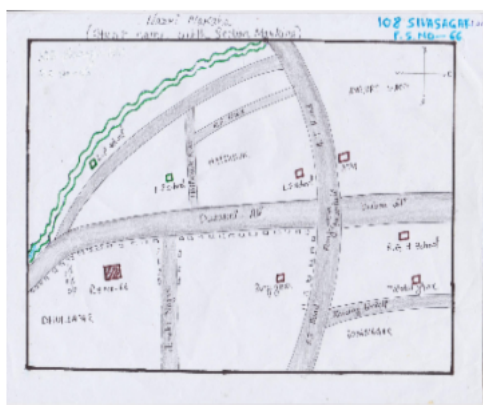

Nazri Naksha