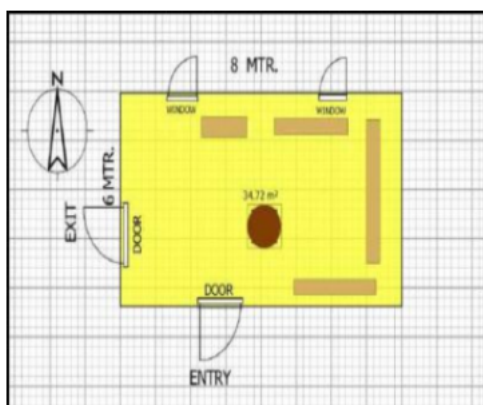

নিৰ্বাচক পঞ্জীয়ন বিষয়াৰ স্বাক্ষৰ

Nazri Naksha

Google Map View

Polling Station Building Front View

ভোটগ্ৰহন কেন্দ্ৰৰ সন্মুখৰ দৃশ্য

Cad View

Key MAP View

1 নাম : জনমনি বৰুৱা স্বামীৰ নাম: হৰেশ বৰুৱা ঘৰ নং : 1 বয়স : 57 লিঙ্গ : মহিলা	DQT6034577 ফটো উপলব্ধ	2 নাম : জ্ঞানদীপ বৰুৱা পিতাৰ নাম: হৰেশ বৰুৱা ঘৰ নং : 1 বয়স : 23 লিঙ্গ : পুৰুষ	OAN0050542 ফটো উপলব্ধ	3 নাম : মিঠামণি বৰা পিতাৰ নাম: ৰাতুল বৰা ঘৰ নং : 1ক বয়স : 28 লিঙ্গ : মহিলা	OAN0078287 ফটো উপলব্ধ
4 নাম : কুমুদ চন্দ্ৰ শইকীয়া পিতাৰ নাম: ধৰ্মেশ্বৰ শইকীয়া ঘৰ নং : 2 বয়স : 64 লিঙ্গ : পুৰুষ	DQT6034588 ফটো উপলব্ধ	5 নাম : অঞ্জলি ভূঞা স্বামীৰ নাম: কুমুদ শইকীয়া ঘৰ নং : 2 বয়স : 60 লিঙ্গ : মহিলা	DQT6034599 ফটো উপলব্ধ	6 নাম : স্বস্তিকা শইকীয়া পিতাৰ নাম: কুমুদ চন্দ্ৰ শইকীয়া ঘৰ নং : 02 বয়স : 28 লিঙ্গ : মহিলা	DQT0162081 ফটো উপলব্ধ
7 নাম : প্ৰমোদ চন্দ্ৰ শইকীয়া পিতাৰ নাম: ধৰ্মেশ্বৰ শইকীয়া ঘৰ নং : 2 বয়স : 72 লিঙ্গ : পুৰুষ	DQT5836066 ফটো উপলব্ধ	8 নাম : অঞ্জলী দত্ত স্বামীৰ নাম: প্ৰমোদ চন্দ্ৰ শইকীয়া ঘৰ নং : 2 বয়স : 66 লিঙ্গ : মহিলা	DQT5836077 ফটো উপলব্ধ	9 নাম : ভাৰ্গৱ শইকীয়া পিতাৰ নাম: প্ৰমোদ শইকীয়া ঘৰ নং : 2 বয়স : 33 লিঙ্গ : পুৰুষ	DQT1669552 ফটো উপলব্ধ
10 নাম : ৰুমী গগৈ স্বামীৰ নাম: ভাৰ্গৱ শইকীয়া ঘৰ নং : 2 ক বয়স : 32 লিঙ্গ : মহিলা	OAN0006841 ফটো উপলব্ধ	11 নাম : উতপলা শইকীয়া পিতাৰ নাম: প্ৰমোদ শইকীয়া ঘৰ নং : 2 ক বয়স : 29 লিঙ্গ : মহিলা	DQT0153676 ফটো উপলব্ধ	12 নাম : কুঞ্জ ভূঞা স্বামীৰ নাম: লীলাকান্ত ভূঞা ঘৰ নং : 3 বয়স : 77 লিঙ্গ : মহিলা	DQT6034613 ফটো উপলব্ধ
13 নাম : ভাস্কৰ জ্যোতি ভূঞা পিতাৰ নাম: লীলা কান্ত ভূঞা ঘৰ নং : 3 বয়স : 42 লিঙ্গ : পুৰুষ	DQT6034624 ফটো উপলব্ধ	14 নাম : বিশ্ব জ্যোতি ভূঞা পিতাৰ নাম: লীলা কান্ত ভূঞা ঘৰ নং : 3 বয়স : 40 লিঙ্গ : পুৰুষ	DQT6034635 ফটো উপলব্ধ	15 নাম : মিতালী দত্ত ভূঞা স্বামীৰ নাম: বিশ্বজ্যোতি ভূঞা ঘৰ নং : 3 বয়স : 40 লিঙ্গ : মহিলা	DQT0508382 ফটো উপলব্ধ
16 নাম : ৰঞ্জ বৰুৱা পিতাৰ নাম: ডিম্বেশ্বৰ বৰুৱা ঘৰ নং : 8 বয়স : 53 লিঙ্গ : মহিলা	DQT6034668 ফটো উপলব্ধ	17 নাম : দীপক বৰুৱা পিতাৰ নাম: ডিম্বেশ্বৰ বৰুৱা ঘৰ নং : 8 বয়স : 50 লিঙ্গ : পুৰুষ	DQT6034679 ফটো উপলব্ধ	18 নাম : মাইন শইকীয়া স্বামীৰ নাম: দীপক বৰুৱা ঘৰ নং : 8 বয়স : 40 লিঙ্গ : মহিলা	DQT0054379 ফটো উপলব্ধ
19 নাম : প্ৰেমদা বৰা পিতাৰ নাম: বিনয় চন্দ্ৰ বৰা ঘৰ নং : 5 বয়স : 73 লিঙ্গ : মহিলা	DQT6034680 ফটো উপলব্ধ	20 নাম : প্ৰনৱ দত্ত মাতৃৰ নাম: প্ৰেমদা বৰা দত্ত ঘৰ নং : 5 বয়স : 58 লিঙ্গ : পুৰুষ	DQT6034691 ফটো উপলব্ধ	21 নাম : গিতালী বৰা স্বামীৰ নাম: প্ৰনৱ দত্ত ঘৰ নং : 5 বয়স : 44 লিঙ্গ : মহিলা	DQT6034704 ফটো উপলব্ধ
22 নাম : প্ৰেমধৰ বৰা পিতাৰ নাম: বিনয় চন্দ্ৰ বৰা ঘৰ নং : 6 বয়স : 83 লিঙ্গ : পুৰুষ	DQT6034715 ফটো উপলব্ধ	23 নাম : মলয়া বৰা স্বামীৰ নাম: প্ৰেমধৰ বৰা ঘৰ নং : 6 বয়স : 78 লিঙ্গ : মহিলা	DQT6034726 ফটো উপলব্ধ	24 নাম : প্ৰসন্ন জ্যোতি বৰা পিতাৰ নাম: প্ৰেমধৰ বৰা ঘৰ নং : 6 বয়স : 55 লিঙ্গ : পুৰুষ	DQT6034737 ফটো উপলব্ধ
25 নাম : ঈশানী প্ৰভা খনিকুৰ স্বামীৰ নাম: প্ৰসন্নজ্যোতি বৰা ঘৰ নং : 6 বয়স : 45 লিঙ্গ : মহিলা	DQT6034759 ফটো উপলব্ধ	26 নাম : পূৰ্বী মহন্ত স্বামীৰ নাম: পূৰ্ণা প্ৰেম বড়া ঘৰ নং : 6 বয়স : 42 লিঙ্গ : মহিলা	DQT1705948 ফটো উপলব্ধ	27 নাম : পূৰ্ণা প্ৰেম বৰা পিতাৰ নাম: প্ৰেমধৰ বৰা ঘৰ নং : 6 বয়স : 41 লিঙ্গ : পুৰুষ	DQT6034748 ফটো উপলব্ধ
28 নাম : প্ৰণীত জ্যোতি বৰা মাইনা পিতাৰ নাম: প্ৰসন্ন জ্যোতি বৰা ঘৰ নং : 06 বয়স : 22 লিঙ্গ : পুৰুষ	DQT4756227 ফটো উপলব্ধ	29 নাম : ভাৰ্গৱ দত্ত পিতাৰ নাম: প্ৰনৱ দত্ত ঘৰ নং : 6 বয়স : 21 লিঙ্গ : পুৰুষ	OAN0050302 ফটো উপলব্ধ	30 নাম : দিপালী বৰা স্বামীৰ নাম: ৰাধা বৰা ঘৰ নং : 9 বয়স : 55 লিঙ্গ : মহিলা	DQT6034771 ফটো উপলব্ধ