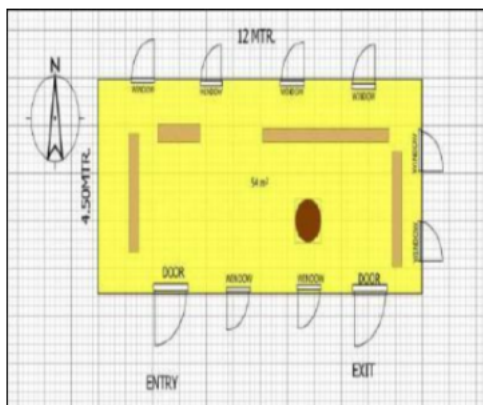

নিৰ্বাচক পঞ্জীয়ন বিষয়াৰ স্বাক্ষৰ

Nazri Naksha

Google Map View

Polling Station Building Front View

ভোটগ্ৰহন কেন্দ্ৰৰ সন্মুখৰ দৃশ্য

108 SIVASAGAR LAC
P.S. NO - 64

Cad View

Key MAP View