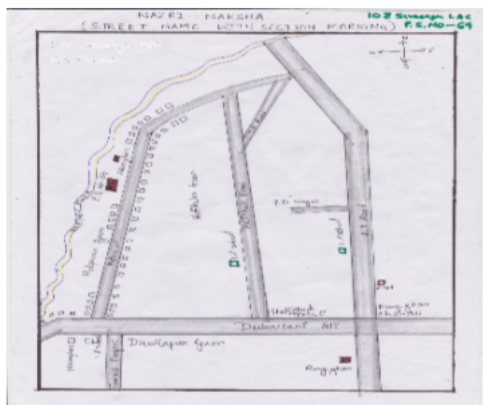

Nazri Naksha