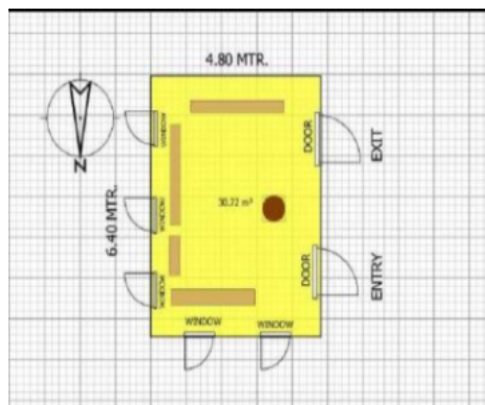

নিৰ্বাচক পঞ্জীয়ন বিষয়াৰ স্বাক্ষৰ

Nazri Naksha

Google Map View

Polling Station Building Front View

ভোটগ্ৰহন কেন্দ্ৰৰ সন্মুখৰ দৃশ্য

Cad View

Key MAP View

1 নাম : আব্দুল হান্নান পিতাৰ নাম: নৰুল হক ঘৰ নং : 115 বয়স : 38 লিঙ্গ : পুৰুষ	BYH4535006 ফটো উপলব্ধ	# 2 নাম : ইয়ানুৰ হুছেইন পিতাৰ নাম: চুনা আলি ঘৰ নং : 191 বয়স : 64 লিঙ্গ : পুৰুষ	DQT1667614 ফটো উপলব্ধ	# 3 নাম : বেহেনা আখটাৰ আলি স্বামীৰ নাম: ইয়ানুৰ হুছেইন ঘৰ নং : 191 বয়স : 52 লিঙ্গ : মহিলা	DQT1667625 ফটো উপলব্ধ
4 নাম : ৰুহুল আচিক হুছেইন পিতাৰ নাম: ইয়ানুৰ হুছেইন ঘৰ নং : 191 বয়স : 26 লিঙ্গ : পুৰুষ	DQT0547208 ফটো উপলব্ধ	5 নাম : চুনেইনা আখটাৰ হুছেইন পিতাৰ নাম: ইয়ানুৰ হুছেইন ঘৰ নং : 191 বয়স : 24 লিঙ্গ : মহিলা	DQT0275404 ফটো উপলব্ধ	6 নাম : মুনিউৰ ৰহমান পিতাৰ নাম: পোনা হাজৰীকা ঘৰ নং : 218 বয়স : 75 লিঙ্গ : পুৰুষ	DQT5340794 ফটো উপলব্ধ
7 নাম : মামুদা বেগম স্বামীৰ নাম: মুনিউৰ ৰহমান ঘৰ নং : 218 বয়স : 50 লিঙ্গ : মহিলা	DQT5340807 ফটো উপলব্ধ	8 নাম : মহচিনা চুলতানা পিতাৰ নাম: মুণিউৰ ৰহমান ঘৰ নং : 218 বয়স : 31 লিঙ্গ : মহিলা	DQT0112532 ফটো উপলব্ধ	9 নাম : তাতমিমুৰ ৰহমান পিতাৰ নাম: মুণিউৰ ৰহমান ঘৰ নং : 218 বয়স : 25 লিঙ্গ : পুৰুষ	DQT0546655 ফটো উপলব্ধ
10 নাম : ভাগীৰথ দাস পিতাৰ নাম: গোমোঠা দাস ঘৰ নং : 218ক বয়স : 49 লিঙ্গ : পুৰুষ	DQT0472019 ফটো উপলব্ধ	11 নাম : কবিতা গগৈ স্বামীৰ নাম: ভাগীৰথ দাস ঘৰ নং : 218ক বয়স : 36 লিঙ্গ : মহিলা	DQT0470658 ফটো উপলব্ধ	12 নাম : ৰিয়াজুল হুছেইন পিতাৰ নাম: ববাজান আলি ঘৰ নং : 21৫ বয়স : 81 লিঙ্গ : পুৰুষ	DQT5340818 ফটো উপলব্ধ
13 নাম : ফিৰজা হুছেইন স্বামীৰ নাম: ৰিয়াজুল হুছেইন ঘৰ নং : 21৫ বয়স : 68 লিঙ্গ : মহিলা	DQT5340829 ফটো উপলব্ধ	14 নাম : কাবিদ হুছেইন পিতাৰ নাম: ৰিয়াজুল হুছেইন ঘৰ নং : 21৫ বয়স : 46 লিঙ্গ : পুৰুষ	DQT5340830 ফটো উপলব্ধ	15 নাম : চাজিদা আৰফিন স্বামীৰ নাম: কাবিদ হুছেইন ঘৰ নং : 215 বয়স : 37 লিঙ্গ : মহিলা	OAN0027615 ফটো উপলব্ধ
16 নাম : আহিদুৰ আলি পিতাৰ নাম: পুতাই আলি ঘৰ নং : 21৬ বয়স : 65 লিঙ্গ : পুৰুষ	DQT5340910 ফটো উপলব্ধ	17 নাম : ৰফিক আলি পিতাৰ নাম: আহিদুৰ আলি ঘৰ নং : 21৬ বয়স : 38 লিঙ্গ : পুৰুষ	DQT5340943 ফটো উপলব্ধ	18 নাম : মুজ়েদা বেগম পিতাৰ নাম: আহিদুৰ ৰহমান ঘৰ নং : 21৬ বয়স : 33 লিঙ্গ : মহিলা	DQT5340909 ফটো উপলব্ধ
19 নাম : চামিম আখটাৰ স্বামীৰ নাম: ৰফিক আলি ঘৰ নং : 216 বয়স : 23 লিঙ্গ : মহিলা	OAN0014696 ফটো উপলব্ধ	20 নাম : বলি বেগম স্বামীৰ নাম: বাবুধন আলি ঘৰ নং : 219 বয়স : 50 লিঙ্গ : মহিলা	DQT5340954 ফটো উপলব্ধ	21 নাম : ৰিংকু আলি পিতাৰ নাম: বাবুধন আলি ঘৰ নং : 219 বয়স : 38 লিঙ্গ : পুৰুষ	DQT5340965 ফটো উপলব্ধ
22 নাম : মছফিকা বেগম পিতাৰ নাম: বাবুধন আলি ঘৰ নং : 219 বয়স : 38 লিঙ্গ : মহিলা	DQT5347773 ফটো উপলব্ধ	23 নাম : মফিদা বেগম পিতাৰ নাম: বাবুধন আলি ঘৰ নং : 219 বয়স : 34 লিঙ্গ : মহিলা	DQT5340987 ফটো উপলব্ধ	S2 24 নাম : মাজিনা বেগম পিতাৰ নাম: বাবুধন আলি ঘৰ নং : 219 বয়স : 33 লিঙ্গ : মহিলা	DQT5340976 ফটো উপলব্ধ
25 নাম : মনোআৰা বেগম স্বামীৰ নাম: ৰিংকু আলি ঘৰ নং : 219 বয়স : 31 লিঙ্গ : মহিলা	DQT0546861 ফটো উপলব্ধ	26 নাম : ফুলজান আলি পিতাৰ নাম: পুতাই আলি ঘৰ নং : 21৮ বয়স : 55 লিঙ্গ : পুৰুষ	DQT5341004 ফটো উপলব্ধ	27 নাম : মীৰা বেগম স্বামীৰ নাম: ফুলজান আলি ঘৰ নং : 21৮ বয়স : 46 লিঙ্গ : মহিলা	DQT5341015 ফটো উপলব্ধ
28 নাম : শ্ববনব চুলতানা স্বামীৰ নাম: ইনামুল হুছেইন ঘৰ নং : 21৮ বয়স : 26 লিঙ্গ : মহিলা	DQT0225045 ফটো উপলব্ধ	29 নাম : মাহমুদুল হুছেইন পিতাৰ নাম: ফুলজান আলি ঘৰ নং : 21৮ বয়স : 26 লিঙ্গ : পুৰুষ	DQT0224980 ফটো উপলব্ধ	30 নাম : ইক্ৰামুল হুছেইন পিতাৰ নাম: ফুলজান ৰহমান ঘৰ নং : 218 বয়স : 22 লিঙ্গ : পুৰুষ	DQT4794053 ফটো উপলব্ধ