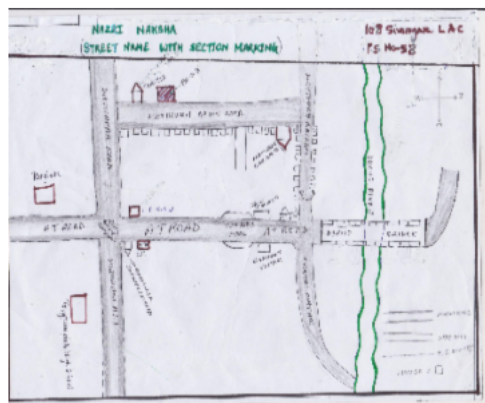

Nazri Naksha