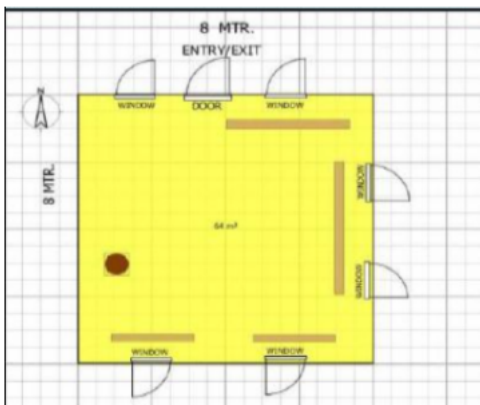

নিৰ্বাচক পঞ্জীয়ন বিষয়াৰ স্বাক্ষৰ

Nazri Naksha

Google Map View

Polling Station Building Front View

ভোটগ্ৰহন কেন্দ্ৰৰ সন্মুখৰ দৃশ্য

Cad View

Key MAP View

| | | | | | |
|--|--------------------------|---|--------------------------|---|--------------------------|
| 1 নাম : ৰূপা দত্ত স্বামীৰ নাম: কনক চন্দ্ৰ দত্ত ঘৰ নং : ১ বয়স : 70 লিঙ্গ : মহিলা | DQT5034628 ফটো উপলব্ধ | 2 নাম : ধ্ৰুৱজ্যোতি দত্ত পিতাৰ নাম: কনক চন্দ্ৰ দত্ত ঘৰ নং : ১ বয়স : 42 লিঙ্গ : পুৰুষ | DQT5034639 ফটো উপলব্ধ | 3 নাম : প্ৰসন্নজ্যোতি দত্ত পিতাৰ নাম: কনক চন্দ্ৰ দত্ত ঘৰ নং : ১ বয়স : 40 লিঙ্গ : পুৰুষ | DQT5034640 ফটো উপলব্ধ |
| 4 নাম : শিখামণি সোণোৱাল দত্ত স্বামীৰ নাম: ধ্ৰুৱজ্যোতি দত্ত ঘৰ নং : ১ বয়স : 37 লিঙ্গ : মহিলা | DQT0555375 ফটো উপলব্ধ | 5 নাম : ডিম্বেশ্বৰ বৰুৱা পিতাৰ নাম: ঘনকান্ত বৰুৱা ঘৰ নং : ২ বয়স : 66 লিঙ্গ : পুৰুষ | DQT5034651 ফটো উপলব্ধ | 6 নাম : পুতলী বৰুৱা স্বামীৰ নাম: ডিম্বেশ্বৰ বৰুৱা ঘৰ নং : ২ বয়স : 52 লিঙ্গ : মহিলা | DQT5034662 ফটো উপলব্ধ |
| 7 নাম : মানস প্ৰতীম বৰুৱা পিতাৰ নাম: ডিম্বেশ্বৰ বৰুৱা ঘৰ নং : ০২ বয়স : 30 লিঙ্গ : পুৰুষ | DQT1666768 ফটো উপলব্ধ | 8 নাম : শৰত বৰুৱা পিতাৰ নাম: ঘন কান্ত বৰুৱা ঘৰ নং : ৩ বয়স : 78 লিঙ্গ : পুৰুষ | DQT5034695 ফটো উপলব্ধ | 9 নাম : সৰোজ বৰুৱা পিতাৰ নাম: শৰত বৰুৱা ঘৰ নং : ৩ বয়স : 51 লিঙ্গ : পুৰুষ | DQT5034719 ফটো উপলব্ধ |
| 10 নাম : ৰিন্টু মণি বৰুৱা পিতাৰ নাম: শৰত চন্দ্ৰ বৰুৱা ঘৰ নং : ৩ বয়স : 47 লিঙ্গ : পুৰুষ | DQT5034731 ফটো উপলব্ধ | 11 নাম : হেমাঞ্জলী শইকীয়া বৰুৱা স্বামীৰ নাম: ৰিন্টুমণি বৰুৱা ঘৰ নং : 3 বয়স : 46 লিঙ্গ : মহিলা | DQT0045146 ফটো উপলব্ধ | 12 নাম : ৰুবী ৰাজখোৱা বৰুৱা স্বামীৰ নাম: সৰোজ বৰুৱা ঘৰ নং : ৩ বয়স : 41 লিঙ্গ : মহিলা | DQT5044848 ফটো উপলব্ধ |
| 13 নাম : পিংকু বৰুৱা পিতাৰ নাম: শৰত বৰুৱা ঘৰ নং : ৩ বয়স : 36 লিঙ্গ : পুৰুষ | DQT5034742 ফটো উপলব্ধ | 14 নাম : গনেশ চন্দ্ৰ বৰা পিতাৰ নাম: আহিৰাম বৰা ঘৰ নং : 8 বয়স : 73 লিঙ্গ : পুৰুষ | DQT5034764 ফটো উপলব্ধ | 15 নাম : জিতু বৰা পিতাৰ নাম: গনেশ চন্দ্ৰ বৰা ঘৰ নং : 8 বয়স : 56 লিঙ্গ : পুৰুষ | DQT5034786 ফটো উপলব্ধ |
| # 16 নাম : নিশা ফুকন বৰা স্বামীৰ নাম: জিতু বৰা ঘৰ নং : 8 বয়স : 50 লিঙ্গ : মহিলা | DQT5034797 ফটো উপলব্ধ | 17 নাম : মুনীন্দ্ৰ নাথ দত্ত পিতাৰ নাম: গনেশ দত্ত ঘৰ নং : ৫ বয়স : 73 লিঙ্গ : পুৰুষ | DQT5034800 ফটো উপলব্ধ | # 18 নাম : দীপাঞ্জলী দত্ত স্বামীৰ নাম: মুনীন্দ্ৰ নাথ দত্ত ঘৰ নং : ৫ বয়স : 66 লিঙ্গ : মহিলা | DQT5034811 ফটো উপলব্ধ |
| 19 নাম : সঞ্জীৱ দত্ত পিতাৰ নাম: মুনীন্দ্ৰ নাথ দত্ত ঘৰ নং : ৫ বয়স : 48 লিঙ্গ : পুৰুষ | DQT5034822 ফটো উপলব্ধ | 20 নাম : পাৰ্থপ্ৰতীম দত্ত পিতাৰ নাম: মুনীন্দ্ৰনাথ দত্ত ঘৰ নং : ৫ বয়স : 42 লিঙ্গ : পুৰুষ | DQT5034833 ফটো উপলব্ধ | # 21 নাম : ৰাজশ্ৰী ৰাজবংশী দত্ত স্বামীৰ নাম: সঞ্জীৱ দত্ত ঘৰ নং : ৫ বয়স : 40 লিঙ্গ : মহিলা | DQT5034844 ফটো উপলব্ধ |
| 22 নাম : বৰ্ণালী দত্ত পিতাৰ নাম: মুনীন্দ্ৰনাথ দত্ত ঘৰ নং : ৫ বয়স : 34 লিঙ্গ : মহিলা | DQT5034855 ফটো উপলব্ধ | 23 নাম : সোনালী হাজৰিকা দত্ত স্বামীৰ নাম: পাৰ্থ প্ৰতীম দত্ত ঘৰ নং : ৫ বয়স : 33 লিঙ্গ : মহিলা | DQT0059808 ফটো উপলব্ধ | # 24 নাম : পুতুল চন্দ্ৰ গগৈ পিতাৰ নাম: কণ্ঠচন্দ্ৰ গগৈ ঘৰ নং : ৬ বয়স : 66 লিঙ্গ : পুৰুষ | DQT5034866 ফটো উপলব্ধ |
| 25 নাম : বিন গগৈ স্বামীৰ নাম: পুতুল চন্দ্ৰ গগৈ ঘৰ নং : ৬ বয়স : 53 লিঙ্গ : মহিলা | DQT5034877 ফটো উপলব্ধ | 26 নাম : নিহাৰিকা গগৈ পিতাৰ নাম: পুতুল চন্দ্ৰ গগৈ ঘৰ নং : ৬ বয়স : 32 লিঙ্গ : মহিলা | DQT1666871 ফটো উপলব্ধ | 27 নাম : ভীমকান্ত গগৈ পিতাৰ নাম: হেমকান্ত গগৈ ঘৰ নং : ৭ বয়স : 65 লিঙ্গ : পুৰুষ | DQT5034888 ফটো উপলব্ধ |
| 28 নাম : বিন গগৈ স্বামীৰ নাম: ভীম কান্ত গগৈ ঘৰ নং : ৭ বয়স : 57 লিঙ্গ : মহিলা | DQT5034899 ফটো উপলব্ধ | 29 নাম : মনচুমী গগৈ পিতাৰ নাম: ভীমকান্ত গগৈ ঘৰ নং : ০৭ বয়স : 38 লিঙ্গ : মহিলা | DQT0430538 ফটো উপলব্ধ | 30 নাম : ঋতুৰাজ গগৈ পিতাৰ নাম: ভীম কান্ত গগৈ ঘৰ নং : ৭ বয়স : 33 লিঙ্গ : পুৰুষ | DQT5034913 ফটো উপলব্ধ |