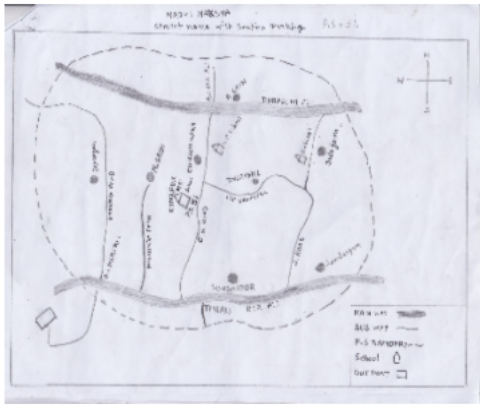

Nazri Naksha