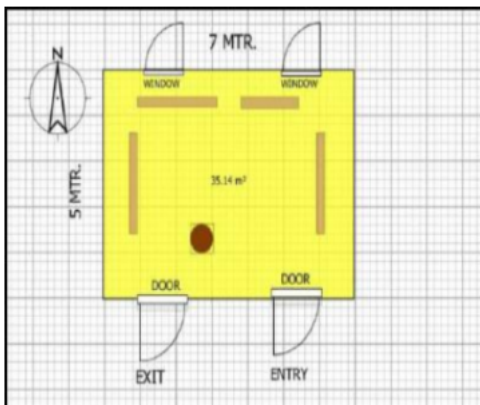

নিৰ্বাচক পঞ্জীয়ন বিষয়াৰ স্বাক্ষৰ

Nazri Naksha

Google Map View

Polling Station Building Front View

ভোটগ্ৰহন কেন্দ্ৰৰ সন্মুখৰ দৃশ্য

Cad View

Key MAP View

1 নাম : চৈয়দ খাদিম ৰাৰিছ পিতাৰ নাম : জমিলুৰ ৰহমান ঘৰ নং : 1 বয়স : 67 লিঙ্গ : পুৰুষ	DQT4834575 ফটো উপলব্ধ	2 নাম : চৈয়দা ফিৰদছা বেগম স্বামীৰ নাম : চৈয়দ খাদিম ৰাৰিছ ঘৰ নং : 1 বয়স : 61 লিঙ্গ : মহিলা	DQT4834586 ফটো উপলব্ধ	3 নাম : চৈয়দা ছালেমা বেগম স্বামীৰ নাম : চৈয়দ আবিদ ৰাৰিছ ঘৰ নং : 1 বয়স : 59 লিঙ্গ : মহিলা	DQT4834597 ফটো উপলব্ধ
4 নাম : ৰৌচন আৰা জাহান স্বামীৰ নাম : আচকিন ৰাৰিছ ঘৰ নং : 1 বয়স : 37 লিঙ্গ : মহিলা	DQT0452086 ফটো উপলব্ধ	5 নাম : চৈয়দ তাজকিন ৰাৰিছ পিতাৰ নাম : চৈয়দ খাদিম ৰাৰিছ ঘৰ নং : 1 বয়স : 36 লিঙ্গ : পুৰুষ	DQT4834611 ফটো উপলব্ধ	6 নাম : চৈয়দা জাৰিফা য়াহমিন স্বামীৰ নাম : চৈয়দ মাহমোদউল হাছান ঘৰ নং : 1 বয়স : 36 লিঙ্গ : মহিলা	DQT4834622 ফটো উপলব্ধ
7 নাম : চৈয়দা আৰিফা ছালাম স্বামীৰ নাম : চৈয়দ আব্দুছ ছালাম ঘৰ নং : 2 বয়স : 77 লিঙ্গ : মহিলা	OAN0056622 ফটো উপলব্ধ	8 নাম : চৈয়দ মাহমোদউল হাছান পিতাৰ নাম : চৈয়দ আব্দুছ ছালাম ঘৰ নং : 2 বয়স : 46 লিঙ্গ : পুৰুষ	DQT4834644 ফটো উপলব্ধ	9 নাম : চৈয়দা ৰাহিদা খাটুন স্বামীৰ নাম : চৈয়দ আৰমানুৰ ৰহমান ঘৰ নং : 3 বয়স : 56 লিঙ্গ : মহিলা	DQT4834688 ফটো উপলব্ধ
10 নাম : চৈয়দ ইফ্ৰামুৰ ৰহমান পিতাৰ নাম : চৈয়দ আব্দুল বাহিদ ঘৰ নং : 3 বয়স : 53 লিঙ্গ : পুৰুষ	DQT4834713 ফটো উপলব্ধ	11 নাম : চৈয়দা ছালেমা চুলতানা স্বামীৰ নাম : চৈয়দ ইফ্ৰামুৰ ৰহমান ঘৰ নং : 3 বয়স : 45 লিঙ্গ : মহিলা	DQT4834724 ফটো উপলব্ধ	12 নাম : ৰাকাৰ ৰাছিম পিতাৰ নাম : চৈয়দ আৰমানুৰ ৰহমান ঘৰ নং : 03 বয়স : 25 লিঙ্গ : পুৰুষ	DQT0453472 ফটো উপলব্ধ
13 নাম : মিছ ৰাচিমা বেগম স্বামীৰ নাম : চৌয়দুৰ ৰহমান ঘৰ নং : 8 বয়স : 65 লিঙ্গ : মহিলা	DQT4834735 ফটো উপলব্ধ	14 নাম : মাচমৌৰ ৰহমান পিতাৰ নাম : চৌয়দুৰ ৰহমান ঘৰ নং : 8 বয়স : 36 লিঙ্গ : পুৰুষ	DQT4840588 ফটো উপলব্ধ	15 নাম : মেহজাবিন আৰা ৰহমান পিতাৰ নাম : মুকিবুৰ ৰহমান ঘৰ নং : 4 বয়স : 32 লিঙ্গ : মহিলা	DQT7242628 ফটো উপলব্ধ
16 নাম : মিছ ৰৌজমাই বেগম স্বামীৰ নাম : হাবিবুৰ ৰহমান ঘৰ নং : 5 বয়স : 65 লিঙ্গ : মহিলা	DQT4834757 ফটো উপলব্ধ	17 নাম : হাফিজুৰ ৰহমান পিতাৰ নাম : হাবিবুৰ ৰহমান ঘৰ নং : 5 বয়স : 51 লিঙ্গ : পুৰুষ	DQT4834791 ফটো উপলব্ধ	18 নাম : মঃ হাদিউৰ ৰহমান পিতাৰ নাম : হাবিবুৰ ৰহমান ঘৰ নং : 5 বয়স : 47 লিঙ্গ : পুৰুষ	DQT4834779 ফটো উপলব্ধ
19 নাম : মিছ ৰহিমা বেগম স্বামীৰ নাম : মঃ হাফিজুৰ ৰহমান ঘৰ নং : 5 বয়স : 45 লিঙ্গ : মহিলা	DQT4834768 ফটো উপলব্ধ	20 নাম : কুলচুমি বেগম স্বামীৰ নাম : হাদিউৰ ৰহমান ঘৰ নং : 5 বয়স : 42 লিঙ্গ : মহিলা	DQT4834804 ফটো উপলব্ধ	21 নাম : মুস্তাফিজুৰ ৰহমান পিতাৰ নাম : হাফিজুৰ ৰহমান ঘৰ নং : 05 বয়স : 22 লিঙ্গ : পুৰুষ	DQT0327403 ফটো উপলব্ধ
22 নাম : ৰাণীমাই বেগম স্বামীৰ নাম : মঃ কুতুবুদ্দিন আহমেদ ঘৰ নং : 6 বয়স : 80 লিঙ্গ : মহিলা	DQT4834848 ফটো উপলব্ধ	23 নাম : মহম্মাদ ফাৰুক আহমেদ পিতাৰ নাম : মঃ কুতুবুদ্দিন আহমেদ ঘৰ নং : 6 বয়স : 47 লিঙ্গ : পুৰুষ	DQT4834859 ফটো উপলব্ধ	24 নাম : ৰাবিয়া বেগম স্বামীৰ নাম : ফাৰুকুদ্দিন আহমেদ ঘৰ নং : 6 বয়স : 42 লিঙ্গ : মহিলা	DQT4834815 ফটো উপলব্ধ
25 নাম : মাহমুদ আহমেদ পিতাৰ নাম : কুতুবুদ্দিন আহমেদ ঘৰ নং : 6 বয়স : 37 লিঙ্গ : পুৰুষ	DQT4834826 ফটো উপলব্ধ	26 নাম : পিয়াৰুদ্দিন আহমেদ পিতাৰ নাম : জালালউদ্দিন আহমেদ ঘৰ নং : 9 বয়স : 70 লিঙ্গ : পুৰুষ	DQT4834860 ফটো উপলব্ধ	27 নাম : আমিনা বেগম স্বামীৰ নাম : পিয়াৰুদ্দিন আহমেদ ঘৰ নং : 9 বয়স : 65 লিঙ্গ : মহিলা	DQT4834871 ফটো উপলব্ধ
28 নাম : হাদিদ আহমেদ পিতাৰ নাম : পিয়াৰুদ্দিন আহমেদ ঘৰ নং : 9 বয়স : 37 লিঙ্গ : পুৰুষ	DQT4840624 ফটো উপলব্ধ	29 নাম : চাহনাজ চুলতানা পিতাৰ নাম : পিয়াৰুদ্দিন আহমেদ ঘৰ নং : 9 বয়স : 31 লিঙ্গ : মহিলা	DQT4840635 ফটো উপলব্ধ	E 30 নাম : জুলেমা বেগম পিতাৰ নাম : মনিৰতাদি আহমেদ ঘৰ নং : 8 বয়স : 80 লিঙ্গ : মহিলা	DQT4834917 ফটো উপলব্ধ