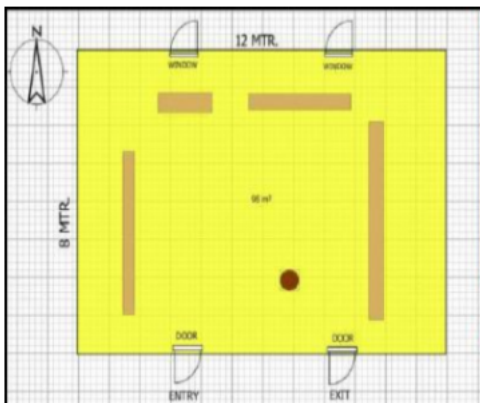

নিৰ্বাচক পঞ্জীয়ন বিষয়াৰ স্বাক্ষৰ

Nazri Naksha

Google Map View

Polling Station Building Front View

ভোটগ্ৰহন কেন্দ্ৰৰ সন্মুখৰ দৃশ্য

Cad View

Key MAP View

1 নাম : আজমিন বেগম স্বামীৰ নাম: নাচিৰ আলি ঘৰ নং : ১১১ বয়স : 37 লিঙ্গ : মহিলা	DQT0261735 ফটো উপলব্ধ	2 নাম : নাজিমা বেগম স্বামীৰ নাম: তফিক আলি ঘৰ নং : ১২৬ বয়স : 34 লিঙ্গ : মহিলা	DQT0217653 ফটো উপলব্ধ	3 নাম : হাৰেচ আলি পিতাৰ নাম: বাবুজান আলি ঘৰ নং : ১৩৬ বয়স : 58 লিঙ্গ : পুৰুষ	DQT1531186 ফটো উপলব্ধ
4 নাম : ফিৰোজা বেগম স্বামীৰ নাম: হাৰেচ আলি ঘৰ নং : ১৩৬ বয়স : 52 লিঙ্গ : মহিলা	DQT1531197 ফটো উপলব্ধ	5 নাম : আন্দৰুৰু বহমান পিতাৰ নাম: মঃ হাৰেজ আলি ঘৰ নং : ১৩৬ বয়স : 31 লিঙ্গ : পুৰুষ	DQT0217521 ফটো উপলব্ধ	6 নাম : মুনমী বেগম স্বামীৰ নাম: আন্দৰুৰু বহমান ঘৰ নং : ১৩৬ বয়স : 30 লিঙ্গ : মহিলা	DQT0543306 ফটো উপলব্ধ
#2 7 নাম : টোহিজুৰ আলী পিতাৰ নাম: হাৰেজ আলি ঘৰ নং : ১৩৭ বয়স : 28 লিঙ্গ : পুৰুষ	DQT0183558 ফটো উপলব্ধ	8 নাম : বেবী বেগম স্বামীৰ নাম: তহিজুৰ আলি ঘৰ নং : ১৩৬ বয়স : 28 লিঙ্গ : মহিলা	DQT0370825 ফটো উপলব্ধ	9 নাম : মাজনী বেগম স্বামীৰ নাম: বেবাকন আলি ঘৰ নং : ১৩৭ বয়স : 65 লিঙ্গ : মহিলা	DQT1531244 ফটো উপলব্ধ
10 নাম : জেচিম আলি পিতাৰ নাম: ববাকন আলি ঘৰ নং : ১৩৭ বয়স : 53 লিঙ্গ : পুৰুষ	DQT1531200 ফটো উপলব্ধ	11 নাম : নাচিম আলি পিতাৰ নাম: ববাকন আলি ঘৰ নং : ১৩৭ বয়স : 44 লিঙ্গ : পুৰুষ	DQT1531222 ফটো উপলব্ধ	12 নাম : হৰিনী বেগম স্বামীৰ নাম: জেচিম আলি ঘৰ নং : ১৩৭ বয়স : 44 লিঙ্গ : মহিলা	DQT1531211 ফটো উপলব্ধ
13 নাম : নাজিমা বেগম পিতাৰ নাম: ববাকন আলি ঘৰ নং : ১৩৭ বয়স : 40 লিঙ্গ : মহিলা	DQT1531233 ফটো উপলব্ধ	14 নাম : মজফুৰ আলি পিতাৰ নাম: তৈয়ব আলি ঘৰ নং : ১৩৮ বয়স : 68 লিঙ্গ : পুৰুষ	DQT1531255 ফটো উপলব্ধ	15 নাম : ৰাজাক হুছেইন পিতাৰ নাম: মজফুৰ হুছেইন ঘৰ নং : 138 বয়স : 35 লিঙ্গ : পুৰুষ	DQT0217463 ফটো উপলব্ধ
16 নাম : আলতাফ হুছেইন পিতাৰ নাম: মজফুৰ হুছেইন ঘৰ নং : ১৩৮ বয়স : 35 লিঙ্গ : পুৰুষ	DQT1531277 ফটো উপলব্ধ	17 নাম : জাহিদা খাতুন স্বামীৰ নাম: আলতাফ হুছেইন ঘৰ নং : ১৩৮ বয়স : 31 লিঙ্গ : মহিলা	DQT0217471 ফটো উপলব্ধ	18 নাম : তজমাআৰা আহমেদ স্বামীৰ নাম: ৰাজাক হুছেইন ঘৰ নং : ১৩৮ বয়স : 26 লিঙ্গ : মহিলা	DQT0427450 ফটো উপলব্ধ
19 নাম : হবিবুৰু বহমান পিতাৰ নাম: তৈয়ব আলি ঘৰ নং : ১৩৯ বয়স : 65 লিঙ্গ : পুৰুষ	DQT1531288 ফটো উপলব্ধ	20 নাম : চাহিদা বেগম স্বামীৰ নাম: হবিবুৰু বহমান ঘৰ নং : ১৩৯ বয়স : 65 লিঙ্গ : মহিলা	DQT1531299 ফটো উপলব্ধ	21 নাম : ইচহাক আলি পিতাৰ নাম: হবিবুৰু বহমান ঘৰ নং : ১৩৯ বয়স : 40 লিঙ্গ : পুৰুষ	DQT0138388 ফটো উপলব্ধ
22 নাম : আজমল আলি পিতাৰ নাম: হবিবুৰু বহমান ঘৰ নং : ১৩৯ বয়স : 38 লিঙ্গ : পুৰুষ	DQT1531335 ফটো উপলব্ধ	23 নাম : আশ্ৰফ আলি পিতাৰ নাম: হবিবুৰু বহমান ঘৰ নং : ১৩৯ বয়স : 34 লিঙ্গ : পুৰুষ	DQT0138438 ফটো উপলব্ধ	24 নাম : ৰুলি বেগম স্বামীৰ নাম: আশ্ৰফ আলি ঘৰ নং : ১৩৯ বয়স : 30 লিঙ্গ : মহিলা	DQT0184606 ফটো উপলব্ধ
25 নাম : ৰেছবিন চুলতানা স্বামীৰ নাম: মঃ আজমল আলি ঘৰ নং : ১৩৯ বয়স : 28 লিঙ্গ : মহিলা	DQT0217513 ফটো উপলব্ধ	26 নাম : য়াহ্মিনা বেগম স্বামীৰ নাম: ইচহাক আলি ঘৰ নং : ১৩৯ বয়স : 27 লিঙ্গ : মহিলা	DQT0544718 ফটো উপলব্ধ	27 নাম : মহবুবু বহমান পিতাৰ নাম: তৈয়ব আলি ঘৰ নং : ১৪০ বয়স : 70 লিঙ্গ : পুৰুষ	DQT1531346 ফটো উপলব্ধ
28 নাম : নুৰেতন নিছা স্বামীৰ নাম: মহবুবু বহমান ঘৰ নং : ১৪০ বয়স : 65 লিঙ্গ : মহিলা	DQT1531357 ফটো উপলব্ধ	29 নাম : চফিকুল ইছলাম পিতাৰ নাম: মহবুবু আলি ঘৰ নং : ১৪০ বয়স : 40 লিঙ্গ : পুৰুষ	DQT1531368 ফটো উপলব্ধ	30 নাম : আৰিফা পাৰবিন স্বামীৰ নাম: ছফিকুল ইছলাম ঘৰ নং : 140 বয়স : 27 লিঙ্গ : মহিলা	OAN0066324 ফটো উপলব্ধ