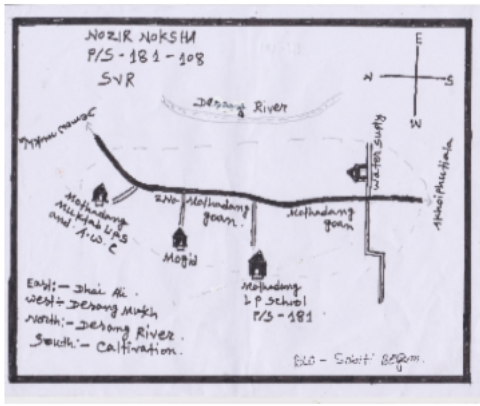

Nazri Naksha