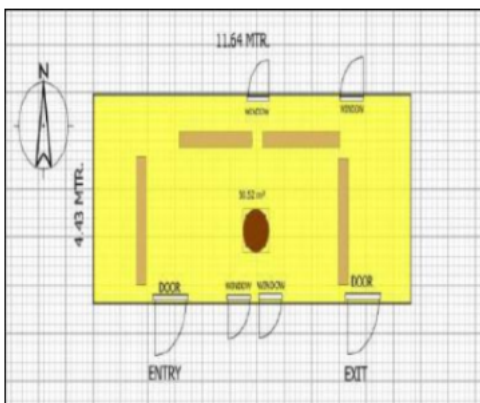

নিৰ্বাচক পঞ্জীয়ন বিষয়াৰ স্বাক্ষৰ

Nazri Naksha

Google Map View

Polling Station Building Front View

ভোটগ্ৰহন কেন্দ্ৰৰ সন্মুখৰ দৃশ্য

Cad View

Key MAP View

1 নাম : মঃ বহিদুৰ বহমান পিতাৰ নাম: আজিজুৰ বহমান ঘৰ নং : ১ বয়স : 63 লিঙ্গ : পুৰুষ	DQT5634593 ফটো উপলব্ধ	# 2 নাম : বাহিদুৰ বহমান পিতাৰ নাম: আজিজুৰ বহমান ঘৰ নং : ১ বয়স : 58 লিঙ্গ : পুৰুষ	DQT5644973 ফটো উপলব্ধ	3 নাম : লতিফা বহমান স্বামীৰ নাম: মঃ বহিদুৰ বহমান ঘৰ নং : ১ বয়স : 51 লিঙ্গ : মহিলা	DQT5634606 ফটো উপলব্ধ
# 4 নাম : জৰিনা পাৰবিন হক স্বামীৰ নাম: মঃ বাহিদুৰ বহমান ঘৰ নং : ১ বয়স : 48 লিঙ্গ : মহিলা	DQT5644984 ফটো উপলব্ধ	5 নাম : টৌকীৰ বহিদুৰ বহমান পিতাৰ নাম: বহিদুৰ বহমান ঘৰ নং : ০১ বয়স : 21 লিঙ্গ : পুৰুষ	OAN0031989 ফটো উপলব্ধ	6 নাম : মঃ শাদাব তাবৰেজ পিতাৰ নাম: বাহিদুৰ বহমান ঘৰ নং : ০১ বয়স : 19 লিঙ্গ : পুৰুষ	OAN0105148 ফটো উপলব্ধ
# 7 নাম : চৈয়দ আফজল আলি পিতাৰ নাম: চৈয়দ আকবৰ আলি ঘৰ নং : ২ বয়স : 83 লিঙ্গ : পুৰুষ	DQT5634628 ফটো উপলব্ধ	E 8 নাম : চৈয়দ পিৰজাদি বেগম পিতাৰ নাম: চৈয়দ আব্দুল আলি ঘৰ নং : ২ বয়স : 75 লিঙ্গ : মহিলা	DQT5634639 ফটো উপলব্ধ	9 নাম : চৈয়দ মুছাদিক আলি পিতাৰ নাম: চৈয়দ আফজল আলি ঘৰ নং : ২ বয়স : 45 লিঙ্গ : পুৰুষ	DQT5634640 ফটো উপলব্ধ
# 10 নাম : চৈয়দ মহচিন আলি পিতাৰ নাম: চৈয়দ আফজল আলি ঘৰ নং : ২ বয়স : 40 লিঙ্গ : পুৰুষ	DQT5634662 ফটো উপলব্ধ	11 নাম : জেনিফা বেগম স্বামীৰ নাম: চৈয়দ মুছাদিক আলি ঘৰ নং : ২ বয়স : 30 লিঙ্গ : মহিলা	OAN0093666 ফটো উপলব্ধ	12 নাম : জুন বেগম স্বামীৰ নাম: নেকিবুদ্দিন আহমেদ ঘৰ নং : ৩ বয়স : 49 লিঙ্গ : মহিলা	DQT5644213 ফটো উপলব্ধ
13 নাম : মমিনা বেগম মাতৃৰ নাম: জুবৈদা বেগম ঘৰ নং : ৩ বয়স : 46 লিঙ্গ : মহিলা	DQT0550236 ফটো উপলব্ধ	14 নাম : জহুৰা বেগম স্বামীৰ নাম: মইনুদ্দিন আহমেদ ঘৰ নং : ৩ বয়স : 46 লিঙ্গ : মহিলা	DQT5634719 ফটো উপলব্ধ	# 15 নাম : মইনুদ্দিন আহমেদ পিতাৰ নাম: মঃবুকুনুতদিন আহমেদ ঘৰ নং : ৩ বয়স : 47 লিঙ্গ : পুৰুষ	DQT5634695 ফটো উপলব্ধ
16 নাম : নেকিবুদ্দিন আহমেদ পিতাৰ নাম: মঃবুকুনুতদিন আহমেদ ঘৰ নং : ৩ বয়স : 42 লিঙ্গ : পুৰুষ	DQT5634708 ফটো উপলব্ধ	17 নাম : অঞ্জুমা বেগম পিতাৰ নাম: বুকুনুতদিন আহমেদ ঘৰ নং : ৩ বয়স : 39 লিঙ্গ : মহিলা	DQT5634720 ফটো উপলব্ধ	# 18 নাম : বাচিম আহমেদ পিতাৰ নাম: মইনুদ্দিন আহমেদ ঘৰ নং : ০৩ বয়স : 23 লিঙ্গ : পুৰুষ	DQT0392308 ফটো উপলব্ধ
E 19 নাম : নাজমা বেগম স্বামীৰ নাম: জিয়াউদ্দিন আহমেদ ঘৰ নং : ৪ বয়স : 50 লিঙ্গ : মহিলা	DQT5634775 ফটো উপলব্ধ	20 নাম : বিয়াজউদ্দিন আহমেদ পিতাৰ নাম: মফিজুদ্দিন আহমেদ ঘৰ নং : ৪ বয়স : 48 লিঙ্গ : পুৰুষ	DQT5634764 ফটো উপলব্ধ	21 নাম : মমি বেগম স্বামীৰ নাম: বিয়াজউদ্দিন আহমেদ ঘৰ নং : ৪ বয়স : 45 লিঙ্গ : মহিলা	DQT5634786 ফটো উপলব্ধ
22 নাম : তৰ্বাচুম ইয়াচমিন আহমেদ মাতৃৰ নাম: নাজমা বেগম ঘৰ নং : ৪ বয়স : 24 লিঙ্গ : মহিলা	DQT0526301 ফটো উপলব্ধ	23 নাম : জোতুমা বেগম স্বামীৰ নাম: হবিবুৰ বহমান ঘৰ নং : ৫ বয়স : 67 লিঙ্গ : মহিলা	DQT5634797 ফটো উপলব্ধ	24 নাম : বাৰিছ বহমান পিতাৰ নাম: হবিবুৰ বহমান ঘৰ নং : ৫ বয়স : 50 লিঙ্গ : পুৰুষ	DQT5634800 ফটো উপলব্ধ
25 নাম : আৰিফু বহমান পিতাৰ নাম: হবিবুৰ বহমান ঘৰ নং : ৫ বয়স : 48 লিঙ্গ : পুৰুষ	DQT5634811 ফটো উপলব্ধ	26 নাম : আছিমা বেগম স্বামীৰ নাম: বাৰিচ বহমান ঘৰ নং : ৫ বয়স : 40 লিঙ্গ : মহিলা	DQT5634833 ফটো উপলব্ধ	27 নাম : বাহিদা বেগম স্বামীৰ নাম: আৰিফু বহমান ঘৰ নং : ৫ বয়স : 39 লিঙ্গ : মহিলা	DQT5634822 ফটো উপলব্ধ
28 নাম : লিলি বেগম স্বামীৰ নাম: শ্বেখ নিবুল আলি ঘৰ নং : ৬ বয়স : 56 লিঙ্গ : মহিলা	DQT5634902 ফটো উপলব্ধ	29 নাম : বিপল আলি পিতাৰ নাম: বাবুজান আলি ঘৰ নং : ৬ বয়স : 48 লিঙ্গ : পুৰুষ	DQT5634866 ফটো উপলব্ধ	30 নাম : বিপল আলি পিতাৰ নাম: বাবুজান আলি ঘৰ নং : ৬ বয়স : 40 লিঙ্গ : পুৰুষ	DQT5634888 ফটো উপলব্ধ