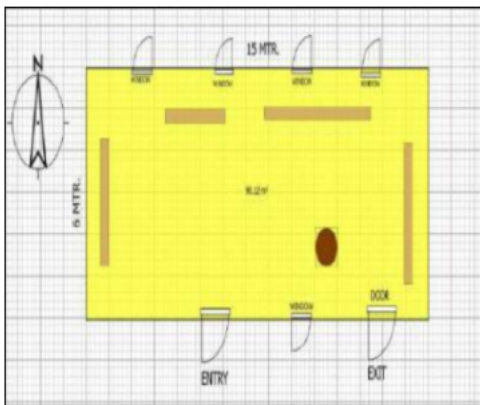

নিৰ্বাচক পঞ্জীয়ন বিষয়াৰ স্বাক্ষৰ

Nazri Naksha

Google Map View

Polling Station Building Front View

ভোটগ্ৰহন কেন্দ্ৰৰ সন্মুখৰ দৃশ্য

Cad View

Key MAP View

1 নাম : গোলচন আৰা হাজৰীকা স্বামীৰ নাম : জেহিৰ আহমেদ হাজৰীকা ঘৰ নং : 1 বয়স : 75 লিঙ্গ : মহিলা	DQT5434560 ফটো উপলব্ধ	2 নাম : আকিব আহমেদ হাজৰীকা পিতাৰ নাম : বকিব হাজৰীকা ঘৰ নং : 1 বয়স : 29 লিঙ্গ : পুৰুষ	DQT0257709 ফটো উপলব্ধ	3 নাম : চাজিদা উল্লা স্বামীৰ নাম : মকিব উল্লা ঘৰ নং : 2 বয়স : 67 লিঙ্গ : মহিলা	DQT5434662 ফটো উপলব্ধ
4 নাম : অলি অববাহ উল্লা পিতাৰ নাম : মকিব উল্লা ঘৰ নং : 2 বয়স : 45 লিঙ্গ : পুৰুষ	DQT5434673 ফটো উপলব্ধ	5 নাম : আৰজনা উল্লা স্বামীৰ নাম : হাফিজ উল্লা ঘৰ নং : 9 বয়স : 58 লিঙ্গ : মহিলা	DQT5434708 ফটো উপলব্ধ	6 নাম : জাহিৰ আব্বাহ উল্লাহ পিতাৰ নাম : হাফিজ উল্লাহ ঘৰ নং : 9 বয়স : 39 লিঙ্গ : পুৰুষ	DQT5434719 ফটো উপলব্ধ
7 নাম : চাহিদ আব্বাহ উল্লা পিতাৰ নাম : হাফিজ উল্লা ঘৰ নং : 9 বয়স : 33 লিঙ্গ : পুৰুষ	DQT5441576 ফটো উপলব্ধ	8 নাম : আলাউদ্দিন আহমেদ পিতাৰ নাম : কুতুবউদ্দিন আহমেদ ঘৰ নং : 8 বয়স : 45 লিঙ্গ : পুৰুষ	DQT5434731 ফটো উপলব্ধ	# 9 নাম : চমচুদ্দিন আহমেদ পিতাৰ নাম : কুতুবউদ্দিন আহমেদ ঘৰ নং : 8 বয়স : 54 লিঙ্গ : পুৰুষ	DQT5434742 ফটো উপলব্ধ
10 নাম : আমিবুল হুছেইন পিতাৰ নাম : উমৰ আলি ঘৰ নং : 5 বয়স : 68 লিঙ্গ : পুৰুষ	DQT5434775 ফটো উপলব্ধ	11 নাম : মেৰিজা বেগম স্বামীৰ নাম : আমিবুল হুছেইন ঘৰ নং : 5 বয়স : 52 লিঙ্গ : মহিলা	DQT5434786 ফটো উপলব্ধ	12 নাম : ইক্ৰামুল হুছেইন পিতাৰ নাম : আমিবুল হুছেইন ঘৰ নং : 5 বয়স : 35 লিঙ্গ : পুৰুষ	DQT5434797 ফটো উপলব্ধ
13 নাম : ইমামুল হুছেইন পিতাৰ নাম : আমিবুল হুছেইন ঘৰ নং : 5 বয়স : 31 লিঙ্গ : পুৰুষ	DQT1704865 ফটো উপলব্ধ	14 নাম : চাহিদা বেগম স্বামীৰ নাম : ফজলুৰ আলি ঘৰ নং : 6 বয়স : 70 লিঙ্গ : মহিলা	DQT5434800 ফটো উপলব্ধ	E 15 নাম : আব্দুল বহমান পিতাৰ নাম : ফজল আলি ঘৰ নং : 9 বয়স : 64 লিঙ্গ : পুৰুষ	DQT5434833 ফটো উপলব্ধ
16 নাম : মৰিয়া বেগম স্বামীৰ নাম : আব্দুল বহমান ঘৰ নং : 9 বয়স : 60 লিঙ্গ : মহিলা	DQT1704843 ফটো উপলব্ধ	17 নাম : বেহিনা বেগম পিতাৰ নাম : আব্দুল বহমান ঘৰ নং : 9 বয়স : 35 লিঙ্গ : মহিলা	DQT5434855 ফটো উপলব্ধ	18 নাম : মঃ মুজিবুৰ বহমান পিতাৰ নাম : মঃ আব্দুল বহমান ঘৰ নং : 9 বয়স : 34 লিঙ্গ : পুৰুষ	DQT5434866 ফটো উপলব্ধ
19 নাম : মুহিবুৰ বহমান পিতাৰ নাম : আব্দুল বহমান ঘৰ নং : 9 বয়স : 30 লিঙ্গ : পুৰুষ	DQT5441974 ফটো উপলব্ধ	20 নাম : নাজিমা বেগম স্বামীৰ নাম : মুজিবুৰ বহমান ঘৰ নং : 9 বয়স : 28 লিঙ্গ : মহিলা	DQT0442830 ফটো উপলব্ধ	21 নাম : হবিবুৰ বহমান পিতাৰ নাম : ফজল আলি ঘৰ নং : 8 বয়স : 72 লিঙ্গ : পুৰুষ	DQT5434935 ফটো উপলব্ধ
# 22 নাম : আলিমুদ্দিন আহমেদ পিতাৰ নাম : ফজল আলি ঘৰ নং : 8 বয়স : 65 লিঙ্গ : পুৰুষ	DQT5434888 ফটো উপলব্ধ	# 23 নাম : ফাতিমা বেগম স্বামীৰ নাম : আলিমুদ্দিন আহমেদ ঘৰ নং : 8 বয়স : 56 লিঙ্গ : মহিলা	DQT5434899 ফটো উপলব্ধ	# 24 নাম : মেৰাজউদ্দিন আহমেদ পিতাৰ নাম : আলিমুদ্দিন আহমেদ ঘৰ নং : 8 বয়স : 42 লিঙ্গ : পুৰুষ	DQT5434913 ফটো উপলব্ধ
# 25 নাম : বেকিব আহমেদ পিতাৰ নাম : আলিমুদ্দিন আহমেদ ঘৰ নং : 8 বয়স : 39 লিঙ্গ : পুৰুষ	DQT5434924 ফটো উপলব্ধ	26 নাম : মুস্তাক আহমেদ পিতাৰ নাম : আলিমুদ্দিন আহমেদ ঘৰ নং : 8 বয়স : 35 লিঙ্গ : পুৰুষ	DQT5434877 ফটো উপলব্ধ	27 নাম : আস্তাক আহমেদ পিতাৰ নাম : আলিমুদ্দিন আহমেদ ঘৰ নং : 8 বয়স : 31 লিঙ্গ : পুৰুষ	DQT5441532 ফটো উপলব্ধ
28 নাম : পাৰবিন বেগম স্বামীৰ নাম : আস্তাক আহমেদ ঘৰ নং : 08 বয়স : 31 লিঙ্গ : মহিলা	DQT0374520 ফটো উপলব্ধ	29 নাম : মহফিকা বেগম স্বামীৰ নাম : মুস্তাক আহমেদ ঘৰ নং : 08 বয়স : 29 লিঙ্গ : মহিলা	DQT0380535 ফটো উপলব্ধ	30 নাম : হাছিনা বেগম স্বামীৰ নাম : বেকিব আহমেদ ঘৰ নং : 8 বয়স : 27 লিঙ্গ : মহিলা	DQT0476218 ফটো উপলব্ধ