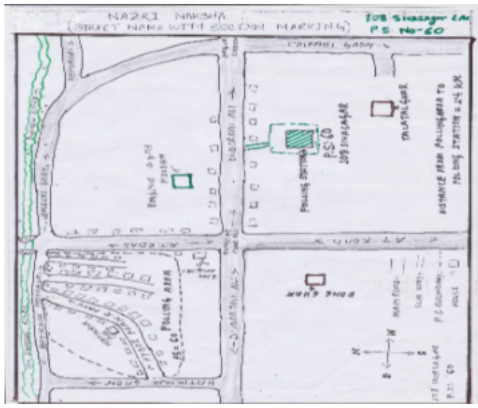

Nazri Naksha