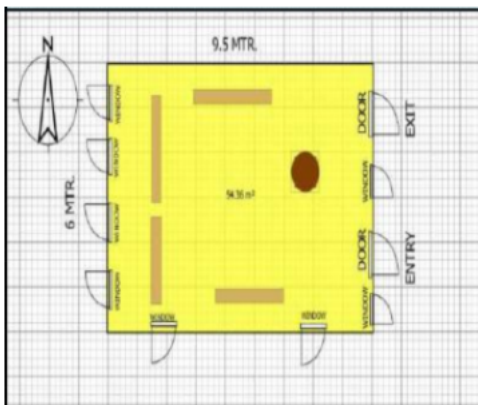

নিৰ্বাচক পঞ্জীয়ন বিষয়াৰ স্বাক্ষৰ

Nazri Naksha

Google Map View

Polling Station Building Front View

ভোটগ্ৰহন কেন্দ্ৰৰ সন্মুখৰ দৃশ্য

Cad View

Key MAP View

<p>1</p> <p>নাম : মিচ চ্যাজিদা বেগম পিতাৰ নাম: মুজিবউদ্দিন আহমেদ ঘৰ নং : 185 বয়স : 32 লিঙ্গ : মহিলা</p> <p>ফটো উপলব্ধ</p>	DQT5542132	<p>2</p> <p>নাম : আভাৰাণী হাজৰিকা স্বামীৰ নাম: ৰমেন হাজৰিকা ঘৰ নং : 181 বয়স : 48 লিঙ্গ : মহিলা</p> <p>ফটো উপলব্ধ</p>	DQT5840313	<p>3</p> <p>নাম : ঋতিক ৰোচন হাজৰিকা পিতাৰ নাম: ৰমেন হাজৰিকা ঘৰ নং : 181 বয়স : 25 লিঙ্গ : পুৰুষ</p> <p>ফটো উপলব্ধ</p>	DQT0526897
<p>4</p> <p>নাম : ৰশ্মি ৰেখা হাজৰিকা পিতাৰ নাম: মৃত ৰমেন হাজৰিকা ঘৰ নং : 141 বয়স : 21 লিঙ্গ : মহিলা</p> <p>ফটো উপলব্ধ</p>	DQT4776076	<p>5</p> <p>নাম : নেকিবুৰ ৰহমান পিতাৰ নাম: কনজান আলি ঘৰ নং : 182 বয়স : 49 লিঙ্গ : পুৰুষ</p> <p>ফটো উপলব্ধ</p>	DQT5534816	<p>6</p> <p>নাম : পাৰবীন বেগম পিতাৰ নাম: নেকিবুৰ ৰহমান ঘৰ নং : 182 বয়স : 35 লিঙ্গ : মহিলা</p> <p>ফটো উপলব্ধ</p>	DQT5534827
<p>7</p> <p>নাম : নাজিম আলি পিতাৰ নাম: সোনা হাজৰিকা ঘৰ নং : 183 বয়স : 60 লিঙ্গ : পুৰুষ</p> <p>ফটো উপলব্ধ</p>	DQT5534838	<p>8</p> <p>নাম : মিঠামাই বেগম স্বামীৰ নাম: নাজিম আলি ঘৰ নং : 183 বয়স : 58 লিঙ্গ : মহিলা</p> <p>ফটো উপলব্ধ</p>	DQT5534849	<p>9</p> <p>নাম : আজিম আলি পিতাৰ নাম: নাজিম আলি ঘৰ নং : 183 বয়স : 37 লিঙ্গ : পুৰুষ</p> <p>ফটো উপলব্ধ</p>	DQT5534850
<p>10</p> <p>নাম : ইজাম আলি পিতাৰ নাম: নাজিম আলি ঘৰ নং : 183 বয়স : 31 লিঙ্গ : পুৰুষ</p> <p>ফটো উপলব্ধ</p>	DQT1668297	<p>11</p> <p>নাম : হাচিনা বেগম স্বামীৰ নাম: আজিম আলি ঘৰ নং : 183 বয়স : 24 লিঙ্গ : মহিলা</p> <p>ফটো উপলব্ধ</p>	DQT0511188	<p># 12</p> <p>নাম : নেচিমা বেগম স্বামীৰ নাম: জানববা হাজৰিকা ঘৰ নং : 188 বয়স : 75 লিঙ্গ : মহিলা</p> <p>ফটো উপলব্ধ</p>	DQT5534883
<p>13</p> <p>নাম : ফৰিদ হাজৰিকা পিতাৰ নাম: জানববা আলি হাজৰিকা ঘৰ নং : 188 বয়স : 48 লিঙ্গ : পুৰুষ</p> <p>ফটো উপলব্ধ</p>	DQT5534894	<p>14</p> <p>নাম : চাজিদা বেগম স্বামীৰ নাম: ফৰিদ হাজৰিকা ঘৰ নং : 188 বয়স : 44 লিঙ্গ : মহিলা</p> <p>ফটো উপলব্ধ</p>	DQT0089185	<p>15</p> <p>নাম : মাফুল বেগম স্বামীৰ নাম: বজান আলি ঘৰ নং : 188 বয়স : 70 লিঙ্গ : মহিলা</p> <p>ফটো উপলব্ধ</p>	DQT5534929
<p>16</p> <p>নাম : আমোল আলি পিতাৰ নাম: বজান আলি ঘৰ নং : 188 বয়স : 47 লিঙ্গ : পুৰুষ</p> <p>ফটো উপলব্ধ</p>	DQT5534941	<p>17</p> <p>নাম : ৰাকিদুৰ ৰহমান পিতাৰ নাম: বজান ৰহমান ঘৰ নং : 145 বয়স : 47 লিঙ্গ : পুৰুষ</p> <p>ফটো উপলব্ধ</p>	DQT5534952	<p>18</p> <p>নাম : আচফিকা বেগম স্বামীৰ নাম: ৰাকিদুৰ ৰহমান ঘৰ নং : 188 বয়স : 34 লিঙ্গ : মহিলা</p> <p>ফটো উপলব্ধ</p>	DQT1668300
<p>19</p> <p>নাম : ৰপহী বেগম স্বামীৰ নাম: সবুপোনা হাজৰিকা ঘৰ নং : 186 বয়স : 75 লিঙ্গ : মহিলা</p> <p>ফটো উপলব্ধ</p>	DQT5534985	<p>20</p> <p>নাম : ৰাফেল আলি পিতাৰ নাম: সবুপোনা আলি ঘৰ নং : 186 বয়স : 50 লিঙ্গ : পুৰুষ</p> <p>ফটো উপলব্ধ</p>	DQT5535013	<p>21</p> <p>নাম : মোলোনা বেগম পিতাৰ নাম: সবুপোনা হাজৰিকা ঘৰ নং : 186 বয়স : 49 লিঙ্গ : মহিলা</p> <p>ফটো উপলব্ধ</p>	DQT5535002
<p>22</p> <p>নাম : জমিৰতদ্দিন হাজৰিকা পিতাৰ নাম: সবুপোনা আলি ঘৰ নং : 186 বয়স : 49 লিঙ্গ : পুৰুষ</p> <p>ফটো উপলব্ধ</p>	DQT5535024	<p>23</p> <p>নাম : আমিৰতদ্দিন হাজৰিকা পিতাৰ নাম: সবুপোনা হাজৰিকা ঘৰ নং : 186 বয়স : 46 লিঙ্গ : পুৰুষ</p> <p>ফটো উপলব্ধ</p>	DQT5535035	<p>24</p> <p>নাম : চৰিফা বেগম স্বামীৰ নাম: বাবুল আলি ঘৰ নং : 189 বয়স : 65 লিঙ্গ : মহিলা</p> <p>ফটো উপলব্ধ</p>	DQT5535079
<p>25</p> <p>নাম : আঞ্জমা বেগম পিতাৰ নাম: বাবুল আলি ঘৰ নং : 189 বয়স : 46 লিঙ্গ : মহিলা</p> <p>ফটো উপলব্ধ</p>	DQT5535080	<p>26</p> <p>নাম : বাবুল আলি পিতাৰ নাম: বাবুল আলি ঘৰ নং : 189 বয়স : 44 লিঙ্গ : পুৰুষ</p> <p>ফটো উপলব্ধ</p>	DQT5535091	<p>27</p> <p>নাম : আনোৱাৰ আলি পিতাৰ নাম: বাবুল আলি ঘৰ নং : 189 বয়স : 42 লিঙ্গ : পুৰুষ</p> <p>ফটো উপলব্ধ</p>	DQT5535104
<p>28</p> <p>নাম : জুবী বেগম পিতাৰ নাম: বাবুল আলি ঘৰ নং : 189 বয়স : 35 লিঙ্গ : মহিলা</p> <p>ফটো উপলব্ধ</p>	DQT5535126	<p>29</p> <p>নাম : আজিজা বেগম স্বামীৰ নাম: মতলিব আলি ঘৰ নং : 189 বয়স : 58 লিঙ্গ : মহিলা</p> <p>ফটো উপলব্ধ</p>	DQT5535148	<p>30</p> <p>নাম : পূৰ্ণিমা বেগম স্বামীৰ নাম: মিতু আলি ঘৰ নং : 189 বয়স : 36 লিঙ্গ : মহিলা</p> <p>ফটো উপলব্ধ</p>	DQT0270348