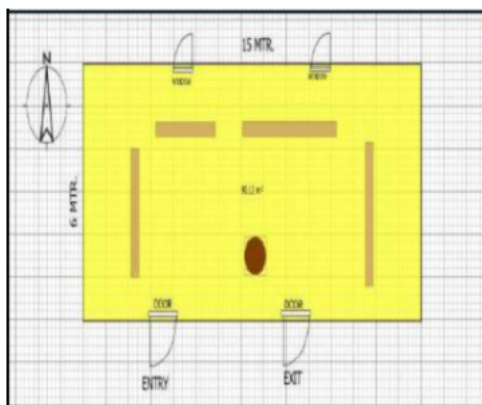

নিৰ্বাচক পঞ্জীয়ন বিষয়াৰ স্বাক্ষৰ

Nazri Naksha

Google Map View

Polling Station Building Front View

ভোটগ্ৰহন কেন্দ্ৰৰ সন্মুখৰ দৃশ্য

Cad View

Key MAP View

1 নাম : নজিবুল আলি অন্যান্য: মাজিনা ঘৰ নং : 92 বয়স : 45 লিঙ্গ : পুৰুষ	OAN0054437 ফটো উপলব্ধ	# 2 নাম : জায়েদা খাতুন স্বামীৰ নাম: নজিবুল ঘৰ নং : 92 বয়স : 35 লিঙ্গ : মহিলা	OAN0054452 ফটো উপলব্ধ	# 3 নাম : বমেন ফুকন পিতাৰ নাম: তিলেশ্বৰ ফুকন ঘৰ নং : 100 বয়স : 52 লিঙ্গ : পুৰুষ	DQT1669245 ফটো উপলব্ধ
# 4 নাম: কৰবী বড়া ফুকন স্বামীৰ নাম: বমেন ফুকন ঘৰ নং : 100 বয়স : 52 লিঙ্গ : মহিলা	DQT1705335 ফটো উপলব্ধ	5 নাম : পোনাৰাম চুতীয়া পিতাৰ নাম: গৈকেলা চুতীয়া ঘৰ নং : 157 বয়স : 62 লিঙ্গ : পুৰুষ	DQT5744070 ফটো উপলব্ধ	6 নাম : অৰ্চনা চুতীয়া স্বামীৰ নাম: পোনাৰাম চুতীয়া ঘৰ নং : 157 বয়স : 55 লিঙ্গ : মহিলা	DQT5744081 ফটো উপলব্ধ
7 নাম : হৰ্ষ জ্যোতি চুতীয়া পিতাৰ নাম: পোনাৰাম চুতীয়া ঘৰ নং : 157 বয়স : 29 লিঙ্গ : পুৰুষ	DQT0209536 ফটো উপলব্ধ	8 নাম : কৌশিকজ্যোতি চুতীয়া পিতাৰ নাম: পোনাৰাম চুতীয়া ঘৰ নং : 157 বয়স : 23 লিঙ্গ : পুৰুষ	DQT0473116 ফটো উপলব্ধ	9 নাম : পবন বড়া পিতাৰ নাম: মনেশ্বৰ বড়া ঘৰ নং : 158 বয়স : 56 লিঙ্গ : পুৰুষ	DQT5740692 ফটো উপলব্ধ
10 নাম : ৰিংকুমণি বড়া স্বামীৰ নাম: পবন বড়া ঘৰ নং : 158 বয়স : 46 লিঙ্গ : মহিলা	DQT5740705 ফটো উপলব্ধ	11 নাম : সুকন্যা বড়া পিতাৰ নাম: পবন বড়া ঘৰ নং : 158 বয়স : 24 লিঙ্গ : মহিলা	DQT0450734 ফটো উপলব্ধ	12 নাম : সুদৰ্শনা বড়া পিতাৰ নাম: পবন বড়া ঘৰ নং : 158 বয়স : 22 লিঙ্গ : মহিলা	DQT0349902 ফটো উপলব্ধ
# 13 নাম : কনকলতা খনিকৰ স্বামীৰ নাম: তিতাৰাম খনিকৰ ঘৰ নং : 159 বয়স : 73 লিঙ্গ : মহিলা	DQT5740716 ফটো উপলব্ধ	# 14 নাম : বস্তি খনিকৰ পিতাৰ নাম: তিতাৰাম খনিকৰ ঘৰ নং : 159 বয়স : 47 লিঙ্গ : মহিলা	DQT5740727 ফটো উপলব্ধ	# 15 নাম : ৰঞ্জিত শইকীয়া পিতাৰ নাম: নাৰায়ন শইকীয়া ঘৰ নং : 159 বয়স : 41 লিঙ্গ : পুৰুষ	DQT1705404 ফটো উপলব্ধ
16 নাম : ভুবন চেতিয়া পিতাৰ নাম: যুগ কান্ত চেতিয়া ঘৰ নং : 160 বয়স : 67 লিঙ্গ : পুৰুষ	DQT5740738 ফটো উপলব্ধ	# 17 নাম : জেউতি চেতিয়া স্বামীৰ নাম: ভুবন চেতিয়া ঘৰ নং : 160 বয়স : 64 লিঙ্গ : মহিলা	DQT5740749 ফটো উপলব্ধ	18 নাম : মনিষা চেতিয়া পিতাৰ নাম: ভুবন চেতিয়া ঘৰ নং : 160 বয়স : 33 লিঙ্গ : মহিলা	DQT5745813 ফটো উপলব্ধ
19 নাম : দৰ্শনা চেতিয়া পিতাৰ নাম: ভুবন চেতিয়া ঘৰ নং : 160 বয়স : 32 লিঙ্গ : মহিলা	DQT5746214 ফটো উপলব্ধ	20 নাম : ৰেন ফুকন স্বামীৰ নাম: পিতাম্বৰ ফুকন ঘৰ নং : 162 বয়স : 72 লিঙ্গ : মহিলা	DQT5740807 ফটো উপলব্ধ	21 নাম : যদুমনি ফুকন পিতাৰ নাম: পিতাম্বৰ ফুকন ঘৰ নং : 162 বয়স : 54 লিঙ্গ : পুৰুষ	DQT5740818 ফটো উপলব্ধ
22 নাম : অনামিকা ফুকন স্বামীৰ নাম: যদুমনি ফুকন ঘৰ নং : 162 বয়স : 48 লিঙ্গ : মহিলা	DQT5740829 ফটো উপলব্ধ	23 নাম : অয়নজ্যোতি ফুকন পিতাৰ নাম: যদুমনি ফুকন ঘৰ নং : 162 বয়স : 19 লিঙ্গ : পুৰুষ	OAN0104059 ফটো উপলব্ধ	24 নাম : তিলক দুৱৰা পিতাৰ নাম: ভুবন চন্দ্ৰ দুৱৰা ঘৰ নং : 163 বয়স : 80 লিঙ্গ : পুৰুষ	DQT5740830 ফটো উপলব্ধ
25 নাম : সৰলা দুৱৰা স্বামীৰ নাম: তিলক দুৱৰা ঘৰ নং : 163 বয়স : 75 লিঙ্গ : মহিলা	DQT5740841 ফটো উপলব্ধ	26 নাম : পুৰব দুৱৰা পিতাৰ নাম: তিলক দুৱৰা ঘৰ নং : 163 বয়স : 49 লিঙ্গ : পুৰুষ	DQT5740863 ফটো উপলব্ধ	27 নাম : বীণা বৰগোহাঁই স্বামীৰ নাম: ব্ৰজেন বৰগোহাঁই ঘৰ নং : 168 বয়স : 55 লিঙ্গ : মহিলা	DQT5740885 ফটো উপলব্ধ
28 নাম : মুগাক্ষী বৰগোহাঁই মাতৃৰ নাম: বীণা গগৈ বৰগোহাঁই ঘৰ নং : 164 বয়স : 32 লিঙ্গ : মহিলা	DQT1705391 ফটো উপলব্ধ	29 নাম : যুৱৰাজ বৰগোহাঁই পিতাৰ নাম: ব্ৰজেন বৰগোহাঁই ঘৰ নং : 168 বয়স : 27 লিঙ্গ : পুৰুষ	DQT0465336 ফটো উপলব্ধ	# 30 নাম : অজিত বৰঠাকুৰ পিতাৰ নাম: উমানাথ বৰঠাকুৰ ঘৰ নং : 168 বয়স : 87 লিঙ্গ : পুৰুষ	DQT5740896 ফটো উপলব্ধ