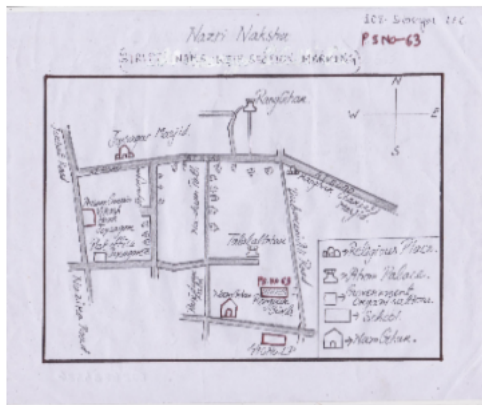

Nazri Naksha