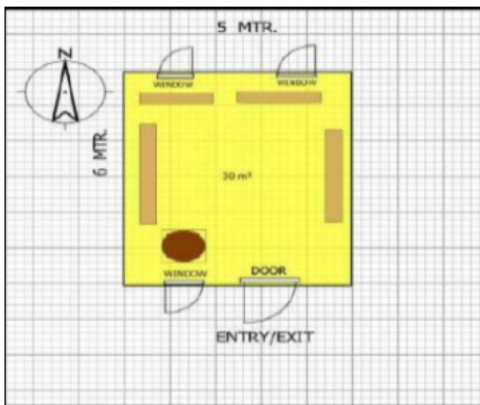

নিৰ্বাচক পঞ্জীয়ন বিষয়াৰ স্বাক্ষৰ

Nazri Naksha

Google Map View

Polling Station Building Front View

ভোটগ্ৰহন কেন্দ্ৰৰ সন্মুখৰ দৃশ্য

Cad View

Key MAP View

1 নাম : গিৰিন বৰুৱা পিতাৰ নাম: তুখেশ্বৰ বৰুৱা ঘৰ নং : 1 বয়স : 67 লিঙ্গ : পুৰুষ	DQT5734601 ফটো উপলব্ধ	# 2 নাম : সবিতা বৰুৱা স্বামীৰ নাম: গীৰীন বৰুৱা ঘৰ নং : 1 বয়স : 59 লিঙ্গ : মহিলা	DQT5734598 ফটো উপলব্ধ	3 নাম : ৰশ্মি বৰুৱা পিতাৰ নাম: গিৰিন বৰুৱা ঘৰ নং : 1 বয়স : 32 লিঙ্গ : মহিলা	DQT5746667 ফটো উপলব্ধ
4 নাম : পঙ্কজ বৰুৱা পিতাৰ নাম: গিৰীন বৰুৱা ঘৰ নং : 1 বয়স : 29 লিঙ্গ : পুৰুষ	DQT0167726 ফটো উপলব্ধ	5 নাম : পুন্য কান্ত দত্ত পিতাৰ নাম: অকন দত্ত ঘৰ নং : 2 বয়স : 70 লিঙ্গ : পুৰুষ	DQT5734612 ফটো উপলব্ধ	6 নাম : জিনু দত্ত স্বামীৰ নাম: পুন্য কান্ত দত্ত ঘৰ নং : 2 বয়স : 55 লিঙ্গ : মহিলা	DQT5734623 ফটো উপলব্ধ
7 নাম : দিগন্ত গগৈ পিতাৰ নাম: ধিৰেন গগৈ ঘৰ নং : 2 বয়স : 40 লিঙ্গ : পুৰুষ	DQT1668899 ফটো উপলব্ধ	8 নাম : জুলী দত্ত গগৈ স্বামীৰ নাম: দিগন্ত গগৈ ঘৰ নং : 2 বয়স : 36 লিঙ্গ : মহিলা	DQT1668902 ফটো উপলব্ধ	E 9 নাম : লক্ষী দত্ত পিতাৰ নাম: গুলোক চন্দ্ৰ দত্ত ঘৰ নং : 3 বয়স : 54 লিঙ্গ : পুৰুষ	DQT5734645 ফটো উপলব্ধ
10 নাম : অঞ্জোমনি দত্ত পিতাৰ নাম: গুলোক চন্দ্ৰ দত্ত ঘৰ নং : 3 বয়স : 43 লিঙ্গ : মহিলা	DQT5734656 ফটো উপলব্ধ	11 নাম : মিনা দত্ত স্বামীৰ নাম: ৰাজেন দত্ত ঘৰ নং : 4 বয়স : 56 লিঙ্গ : মহিলা	DQT5734667 ফটো উপলব্ধ	12 নাম : গৌতম দত্ত মাতৃৰ নাম: মীনা দত্ত ঘৰ নং : 4 বয়স : 35 লিঙ্গ : পুৰুষ	DQT5734678 ফটো উপলব্ধ
13 নাম : দীপশিখা কলিতা মাতৃৰ নাম: ৰূপা কলিতা ঘৰ নং : 8 বয়স : 28 লিঙ্গ : মহিলা	CXH0031658 ফটো উপলব্ধ	14 নাম : হেম দত্ত পিতাৰ নাম: পোনাৰাম দত্ত ঘৰ নং : 5 বয়স : 65 লিঙ্গ : পুৰুষ	DQT5734690 ফটো উপলব্ধ	15 নাম : অৰুনা দত্ত স্বামীৰ নাম: হেম দত্ত ঘৰ নং : 5 বয়স : 55 লিঙ্গ : মহিলা	DQT5734703 ফটো উপলব্ধ
16 নাম : মুনমী ভূৱালী পিতাৰ নাম: বিপুল শইকীয়া ঘৰ নং : 5 বয়স : 39 লিঙ্গ : মহিলা	DQT5734689 ফটো উপলব্ধ	17 নাম : ভীম ভূৱালী পিতাৰ নাম: শিব ভূৱালী ঘৰ নং : 5 বয়স : 61 লিঙ্গ : পুৰুষ	DQT5734725 ফটো উপলব্ধ	18 নাম : উতপল ভূৱালী পিতাৰ নাম: ভীম ভূৱালী ঘৰ নং : 5 বয়স : 52 লিঙ্গ : পুৰুষ	DQT5734758 ফটো উপলব্ধ
19 নাম : ৰমী ভূৱালী স্বামীৰ নাম: উতপল ভূৱালী ঘৰ নং : 5 বয়স : 44 লিঙ্গ : মহিলা	DQT5734769 ফটো উপলব্ধ	20 নাম : দুৰ্লভ জ্যোতি ভূৱালী পিতাৰ নাম: উতপল ভূৱালী ঘৰ নং : 5 বয়স : 23 লিঙ্গ : পুৰুষ	DQT0285361 ফটো উপলব্ধ	21 নাম : নিৰ ভূৱালী স্বামীৰ নাম: ভীম ভূৱালী ঘৰ নং : 5 বয়স : 70 লিঙ্গ : মহিলা	DQT5734736 ফটো উপলব্ধ
22 নাম : দিপক ভূৱালী পিতাৰ নাম: ভীম ভূৱালী ঘৰ নং : 5 বয়স : 45 লিঙ্গ : পুৰুষ	DQT5734747 ফটো উপলব্ধ	23 নাম : আৰতি শইকীয়া স্বামীৰ নাম: ফটিক শইকীয়া ঘৰ নং : 6 বয়স : 70 লিঙ্গ : মহিলা	DQT5734781 ফটো উপলব্ধ	24 নাম : অজন্তা শইকীয়া পিতাৰ নাম: ফটিক শইকীয়া ঘৰ নং : 6 বয়স : 53 লিঙ্গ : মহিলা	DQT5734827 ফটো উপলব্ধ
25 নাম : সীমান্ত শইকীয়া পিতাৰ নাম: ফটিক শইকীয়া ঘৰ নং : 6 বয়স : 49 লিঙ্গ : পুৰুষ	DQT5734792 ফটো উপলব্ধ	26 নাম : ৰশ্মি শইকীয়া স্বামীৰ নাম: সীমান্ত শইকীয়া ঘৰ নং : 6 বয়স : 45 লিঙ্গ : মহিলা	DQT5734805 ফটো উপলব্ধ	27 নাম : মাধৱ শইকীয়া পিতাৰ নাম: ফটিক চন্দ্ৰ শইকীয়া ঘৰ নং : 6 বয়স : 44 লিঙ্গ : পুৰুষ	DQT5734816 ফটো উপলব্ধ
28 নাম : সিদ্ধাৰ্থ দত্ত পিতাৰ নাম: ৰাতুল দত্ত ঘৰ নং : 6 বয়স : 27 লিঙ্গ : পুৰুষ	DQT0553248 ফটো উপলব্ধ	29 নাম : সঞ্জীৱ গগৈ পিতাৰ নাম: যোগেন চন্দ্ৰ গগৈ ঘৰ নং : 7 বয়স : 58 লিঙ্গ : পুৰুষ	DQT5734850 ফটো উপলব্ধ	30 নাম : বিনীতা গগৈ স্বামীৰ নাম: সঞ্জীৱ গগৈ ঘৰ নং : 7 বয়স : 44 লিঙ্গ : মহিলা	DQT5734861 ফটো উপলব্ধ