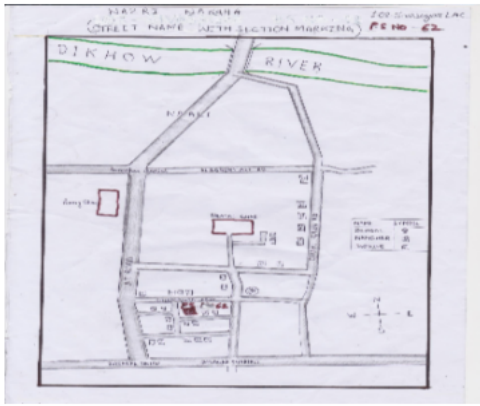

Nazri Naksha