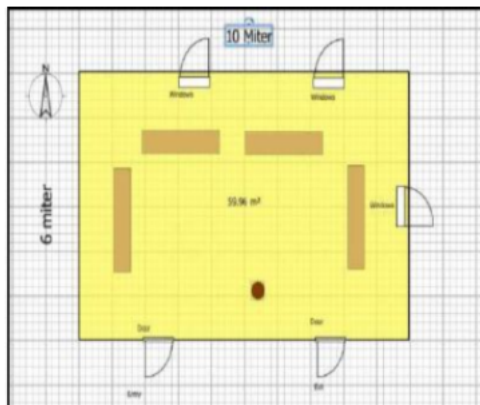

নিৰ্বাচক পঞ্জীয়ন বিষয়াৰ স্বাক্ষৰ

Nazri Naksha

Google Map View

Polling Station Building Front View

ভোটগ্ৰহন কেন্দ্ৰৰ সন্মুখৰ দৃশ্য

Cad View

Key MAP View

1 নাম : খোৰছেদ আলি পিতাৰ নাম: নাছিব আলি ঘৰ নং : 1 বয়স : 64 লিঙ্গ : পুৰুষ	DQT4234575 ফটো উপলব্ধ	# 2 নাম : মঃ আশাদ আলী পিতাৰ নাম: নাছিব আলি ঘৰ নং : 1 বয়স : 57 লিঙ্গ : পুৰুষ	DQT4234597 ফটো উপলব্ধ	3 নাম : মুচলিমা বেগম স্বামীৰ নাম: খুৰছেদ আলি ঘৰ নং : 1 বয়স : 53 লিঙ্গ : মহিলা	DQT4234586 ফটো উপলব্ধ
4 নাম : চিন খান স্বামীৰ নাম: আহাদ আলি ঘৰ নং : 1 বয়স : 48 লিঙ্গ : মহিলা	DQT4234600 ফটো উপলব্ধ	5 নাম : আহমদ আলি পিতাৰ নাম: নাচিব আলি ঘৰ নং : 1 বয়স : 42 লিঙ্গ : পুৰুষ	DQT4234611 ফটো উপলব্ধ	6 নাম : ৰফিক আলি পিতাৰ নাম: নাচিব আলি ঘৰ নং : 1 বয়স : 40 লিঙ্গ : পুৰুষ	DQT0001767 ফটো উপলব্ধ
7 নাম : ইয়াছমিন বেগম স্বামীৰ নাম: ৰফিক আলি ঘৰ নং : 1 বয়স : 39 লিঙ্গ : মহিলা	DQT0001769 ফটো উপলব্ধ	8 নাম : জিফি বেগম স্বামীৰ নাম: আহমদ আলি ঘৰ নং : 1 বয়স : 35 লিঙ্গ : মহিলা	DQT1653572 ফটো উপলব্ধ	# 9 নাম : আহুজু ৰহমান পিতাৰ নাম: আতাউৰ ৰহমান ঘৰ নং : 1 বয়স : 32 লিঙ্গ : পুৰুষ	DQT0437160 ফটো উপলব্ধ
10 নাম : আছফ আলি পিতাৰ নাম: খুৰছেদ আলি ঘৰ নং : 1 বয়স : 26 লিঙ্গ : পুৰুষ	DQT0451351 ফটো উপলব্ধ	11 নাম : জাহিদ আলী পিতাৰ নাম: আনোৱাৰ আলী ঘৰ নং : 1 বয়স : 22 লিঙ্গ : পুৰুষ	OAN0099507 ফটো উপলব্ধ	12 নাম : চুহানা যাচিন পিতাৰ নাম: আহাদ আলি ঘৰ নং : 1 বয়স : 21 লিঙ্গ : মহিলা	OAN0003194 ফটো উপলব্ধ
13 নাম : আবাহ আলি পিতাৰ নাম: ৰফিক আলি ঘৰ নং : 1 বয়স : 21 লিঙ্গ : পুৰুষ	OAN0026807 ফটো উপলব্ধ	14 নাম : পুতলী বেগম স্বামীৰ নাম: চাফউল্লা বেগম ঘৰ নং : 1 বয়স : 70 লিঙ্গ : মহিলা	DQT0001770 ফটো উপলব্ধ	15 নাম : ইমদাদ উল্লা পিতাৰ নাম: চাফ উল্লা ঘৰ নং : 1 বয়স : 49 লিঙ্গ : পুৰুষ	DQT0001771 ফটো উপলব্ধ
16 নাম : আমান উল্লা পিতাৰ নাম: চাফ উল্লা ঘৰ নং : 1 বয়স : 49 লিঙ্গ : পুৰুষ	DQT4234666 ফটো উপলব্ধ	17 নাম : নাছিম খাতুল স্বামীৰ নাম: ইমদাদ উল্লা ঘৰ নং : 1 বয়স : 45 লিঙ্গ : মহিলা	DQT0001772 ফটো উপলব্ধ	18 নাম : ইফি বেগম পিতাৰ নাম: চাফউল্লা বেগম ঘৰ নং : 1 বয়স : 42 লিঙ্গ : মহিলা	DQT4234677 ফটো উপলব্ধ
19 নাম : ফিৰদুচ আলি পিতাৰ নাম: মানিক আলি ঘৰ নং : 2 বয়স : 59 লিঙ্গ : পুৰুষ	DQT0001773 ফটো উপলব্ধ	20 নাম : তৈয়ব আলি পিতাৰ নাম: মাণিক আলি ঘৰ নং : 2 বয়স : 52 লিঙ্গ : পুৰুষ	DQT0001774 ফটো উপলব্ধ	21 নাম : আফিফা বেগম স্বামীৰ নাম: ফিৰদুচ আলি ঘৰ নং : 2 বয়স : 49 লিঙ্গ : মহিলা	DQT0001775 ফটো উপলব্ধ
22 নাম : মুছলিমা বেগম স্বামীৰ নাম: তৈয়ব আলি ঘৰ নং : 2 বয়স : 38 লিঙ্গ : মহিলা	DQT0396218 ফটো উপলব্ধ	23 নাম : আফতাব আলি পিতাৰ নাম: আইনুল ঘৰ নং : 2 বয়স : 21 লিঙ্গ : পুৰুষ	OAN0065862 ফটো উপলব্ধ	24 নাম : চাহ জাহান আলি পিতাৰ নাম: লুকমান আলি ঘৰ নং : 3 বয়স : 76 লিঙ্গ : পুৰুষ	DQT4234757 ফটো উপলব্ধ
25 নাম : ফৰহাত জেবিন স্বামীৰ নাম: চাহ জাহান আলি ঘৰ নং : 3 বয়স : 66 লিঙ্গ : মহিলা	DQT4234768 ফটো উপলব্ধ	26 নাম : ৰকিবুজ জাহান আলি পিতাৰ নাম: লোকমান আলি ঘৰ নং : 3 বয়স : 52 লিঙ্গ : পুৰুষ	DQT0001777 ফটো উপলব্ধ	27 নাম : ফাতেহুজ জাহান আলি পিতাৰ নাম: লোকমান আলি ঘৰ নং : 3 বয়স : 48 লিঙ্গ : পুৰুষ	DQT0001778 ফটো উপলব্ধ
28 নাম : ৰৌচন আৰা চুলতান স্বামীৰ নাম: ৰকিবুজ জাহান আলি ঘৰ নং : 3 বয়স : 44 লিঙ্গ : মহিলা	DQT0001779 ফটো উপলব্ধ	29 নাম : নাৰজুমা বেগম স্বামীৰ নাম: ফাতেহুজ জাহান আলি ঘৰ নং : 3 বয়স : 38 লিঙ্গ : মহিলা	DQT0533745 ফটো উপলব্ধ	30 নাম : ইচফাকুৰ জাহান আলি পিতাৰ নাম: শাহ জাহান আলি ঘৰ নং : 3 বয়স : 35 লিঙ্গ : পুৰুষ	DQT0001781 ফটো উপলব্ধ