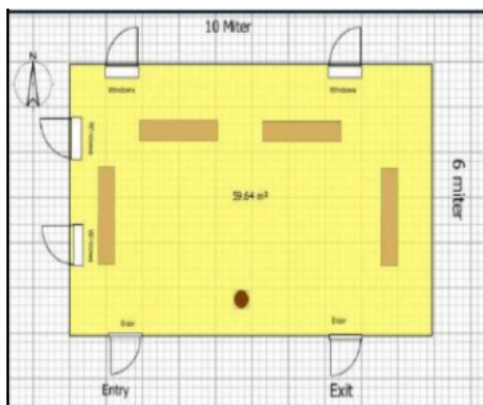

নিৰ্বাচক পঞ্জীয়ন বিষয়াৰ স্বাক্ষৰ

Nazri Naksha

Google Map View

Polling Station Building Front View

ভোটগ্ৰহন কেন্দ্ৰৰ সন্মুখৰ দৃশ্য

Cad View

Key MAP View

| | | | | | |
|---|--------------------------|--|--------------------------|--|--------------------------|
| 1 নাম : জান গগৈ মাতৃৰ নাম: কনকলতা গগৈ ঘৰ নং : ২৬ বয়স : 41 লিঙ্গ : মহিলা | DQT0002250 ফটো উপলব্ধ | 2 নাম : জনমণি গগৈ স্বামীৰ নাম: জানু গগৈ ঘৰ নং : ২৬ বয়স : 30 লিঙ্গ : মহিলা | DQT0246090 ফটো উপলব্ধ | 3 নাম : চুফিয়া বেগম পিতাৰ নাম: চালামতদ্দিন আহমেদ ঘৰ নং : ৬০ বয়স : 37 লিঙ্গ : মহিলা | DQT0002252 ফটো উপলব্ধ |
| 4 নাম : বহমান আলি পিতাৰ নাম: যশেৰ আলি ঘৰ নং : ৯২ বয়স : 63 লিঙ্গ : পুৰুষ | DQT0002253 ফটো উপলব্ধ | 5 নাম : আমিনা খাতুন স্বামীৰ নাম: বহমান আলি ঘৰ নং : ৯২ বয়স : 58 লিঙ্গ : মহিলা | DQT0002254 ফটো উপলব্ধ | 6 নাম : জমীৰ আলি পিতাৰ নাম: বহমান আলি ঘৰ নং : ৯২ বয়স : 44 লিঙ্গ : পুৰুষ | DQT0002255 ফটো উপলব্ধ |
| 7 নাম : জেহিৰ আলি পিতাৰ নাম: বহমান আলি ঘৰ নং : ৯২ বয়স : 39 লিঙ্গ : পুৰুষ | DQT0002256 ফটো উপলব্ধ | 8 নাম : উজমা খান স্বামীৰ নাম: জেহিৰ আলি ঘৰ নং : 92 বয়স : 33 লিঙ্গ : মহিলা | DQT0288027 ফটো উপলব্ধ | 9 নাম : আছিবুতদ্দিন আহমেদ পিতাৰ নাম: খিৰাজুদ্দিন আহমেদ ঘৰ নং : ১১৮ বয়স : 64 লিঙ্গ : পুৰুষ | DQT5234593 ফটো উপলব্ধ |
| 10 নাম : আৰিফতদ্দিন আহমেদ পিতাৰ নাম: আছিবতদ্দিন আহমেদ ঘৰ নং : ১১৮ বয়স : 39 লিঙ্গ : পুৰুষ | DQT0002258 ফটো উপলব্ধ | 11 নাম : আয়েছা বেগম পিতাৰ নাম: ইচাক আলি ঘৰ নং : 118 বয়স : 38 লিঙ্গ : মহিলা | GRD2239067 ফটো উপলব্ধ | 12 নাম : আছিফ উদ্দিন আহমেদ পিতাৰ নাম: আছিবতদ্দিন আহমেদ ঘৰ নং : ১১৮ বয়স : 33 লিঙ্গ : পুৰুষ | DQT1699032 ফটো উপলব্ধ |
| 13 নাম : মুবিদুল আহমেদ মাতৃৰ নাম: লক্ষ্মীমাই বেগম ঘৰ নং : ১১৯ বয়স : 61 লিঙ্গ : পুৰুষ | DQT0002261 ফটো উপলব্ধ | 14 নাম : বিতুল আহমেদ পিতাৰ নাম: বাদিৰাদ্দিন আহমেদ ঘৰ নং : ১১৯ বয়স : 55 লিঙ্গ : পুৰুষ | DQT0002262 ফটো উপলব্ধ | 15 নাম : ছেলিনা বেগম স্বামীৰ নাম: মঃ মুবিদুল আহমেদ ঘৰ নং : ১১৯ বয়স : 52 লিঙ্গ : মহিলা | DQT0002263 ফটো উপলব্ধ |
| 16 নাম : পতুল আলি পিতাৰ নাম: বাদিৰুদ্দিন আহমেদ ঘৰ নং : ১১৯ বয়স : 50 লিঙ্গ : পুৰুষ | DQT0002264 ফটো উপলব্ধ | # 17 নাম : চালমা বেগম বেগম স্বামীৰ নাম: পতুল আলী আলী ঘৰ নং : 119 বয়স : 48 লিঙ্গ : মহিলা | DQT0002265 ফটো উপলব্ধ | 18 নাম : আব্দুল জাহিৰ পিতাৰ নাম: বাদিৰুদ্দিন আহমেদ ঘৰ নং : ১১৯ বয়স : 46 লিঙ্গ : পুৰুষ | DQT0006999 ফটো উপলব্ধ |
| 19 নাম : পিকি বহমান স্বামীৰ নাম: বিতুল আহমেদ ঘৰ নং : ১১৯ বয়স : 43 লিঙ্গ : মহিলা | DQT0002266 ফটো উপলব্ধ | 20 নাম : ৱাজিদা বেগম স্বামীৰ নাম: বিতুল আহমেদ ঘৰ নং : ১১৯ বয়স : 40 লিঙ্গ : মহিলা | DQT5234684 ফটো উপলব্ধ | 21 নাম : মোখতাৰ আহমেদ পিতাৰ নাম: মঃ মুবিদুল আহমেদ ঘৰ নং : ১১৯ বয়স : 33 লিঙ্গ : পুৰুষ | DQT0002267 ফটো উপলব্ধ |
| S 22 নাম : পাৰবিন বেগম পিতাৰ নাম: মুবিদুল আহমেদ ঘৰ নং : ১১৯ বয়স : 27 লিঙ্গ : মহিলা | DQT0187005 ফটো উপলব্ধ | 23 নাম : হাচিন আহমেদ পিতাৰ নাম: বিতুল আহমেদ ঘৰ নং : ১১৯ বয়স : 23 লিঙ্গ : পুৰুষ | DQT0274233 ফটো উপলব্ধ | 24 নাম : ফাৰনাজ আখতাৰ পিতাৰ নাম: আব্দুল জাহিৰ ঘৰ নং : 119 বয়স : 21 লিঙ্গ : মহিলা | OAN0043331 ফটো উপলব্ধ |
| 25 নাম : ৰবিউল্লা হুছেইন পিতাৰ নাম: তফজল আলি ঘৰ নং : ১২০ বয়স : 75 লিঙ্গ : পুৰুষ | DQT0002269 ফটো উপলব্ধ | 26 নাম : নাজমা বেগম স্বামীৰ নাম: ম: চফিউল হুছেইন ঘৰ নং : ১২০ বয়স : 59 লিঙ্গ : মহিলা | DQT0002271 ফটো উপলব্ধ | 27 নাম : ৰুন শাহ পিতাৰ নাম: ৰুবুল হুছেইন ঘৰ নং : ১২০ বয়স : 55 লিঙ্গ : মহিলা | DQT0263988 ফটো উপলব্ধ |
| 28 নাম : মেৰাজ হুছেইন পিতাৰ নাম: ৰবিউল হুছেইন ঘৰ নং : ১২০ বয়স : 49 লিঙ্গ : পুৰুষ | DQT0002272 ফটো উপলব্ধ | 29 নাম : চুমী শইকীয়া স্বামীৰ নাম: ৰাজু হুছেইন ঘৰ নং : ১২০ বয়স : 43 লিঙ্গ : মহিলা | DQT0263996 ফটো উপলব্ধ | 30 নাম : ৰাজু হুছেইন পিতাৰ নাম: চৰিফুল হুছেইন ঘৰ নং : ১২০ বয়স : 42 লিঙ্গ : পুৰুষ | DQT0264028 ফটো উপলব্ধ |