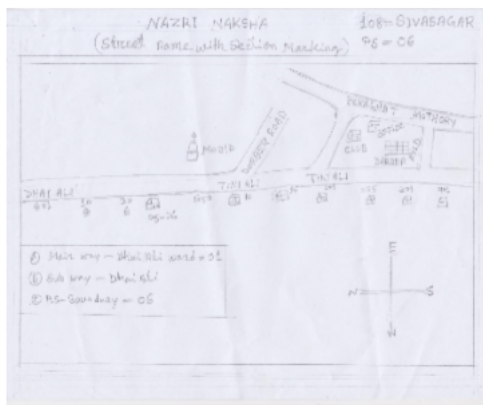

Nazri Naksha