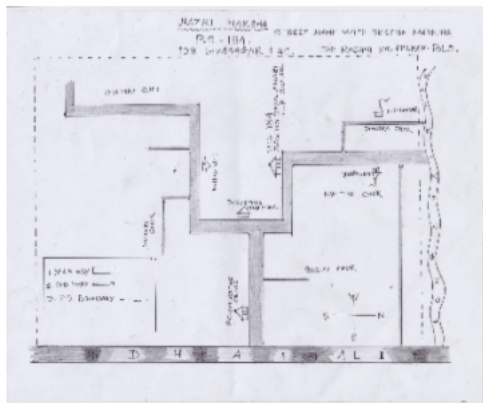

Nazri Naksha