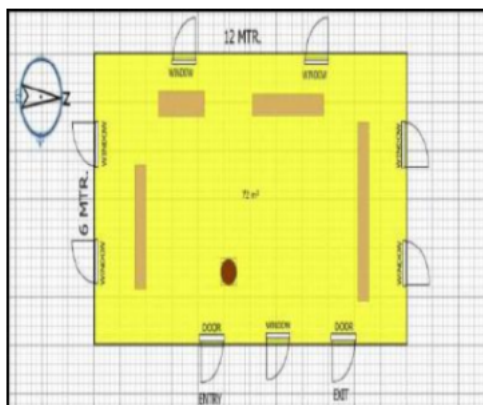

নিৰ্বাচক পঞ্জীয়ন বিষয়াৰ স্বাক্ষৰ

Nazri Naksha

Google Map View

Polling Station Building Front View

ভোটগ্ৰহন কেন্দ্ৰৰ সন্মুখৰ দৃশ্য

Cad View

Key MAP View

<p>1</p> <p>নাম : মুহিবুল বেগম স্বামীৰ নাম : শিয়ারতদিন ঘৰ নং : 1 বয়স : 90 লিঙ্গ : মহিলা</p> <p>ফটো উপলব্ধ</p>	DQT1544587	<p>2</p> <p>নাম : মক্ৰোম আলি পিতাৰ নাম : মুহিবুল আলি ঘৰ নং : 1 বয়স : 55 লিঙ্গ : পুৰুষ</p> <p>ফটো উপলব্ধ</p>	DQT1544598	<p>3</p> <p>নাম : জুহুৰা বেগম স্বামীৰ নাম : মক্ৰোম আলি ঘৰ নং : 1 বয়স : 52 লিঙ্গ : মহিলা</p> <p>ফটো উপলব্ধ</p>	DQT1544601
<p>4</p> <p>নাম : বুচেনা বেগম স্বামীৰ নাম : বুবু. আলি ঘৰ নং : 1 বয়স : 40 লিঙ্গ : মহিলা</p> <p>ফটো উপলব্ধ</p>	DQT1544634	<p>5</p> <p>নাম : জাবেদ আলি পিতাৰ নাম : মক্ৰোম আলি ঘৰ নং : 1 বয়স : 23 লিঙ্গ : পুৰুষ</p> <p>ফটো উপলব্ধ</p>	DQT0488346	<p>6</p> <p>নাম : মঃ. চাহিদ আলি মাতৃৰ নাম : জুহুৰা বেগম ঘৰ নং : 1 বয়স : 19 লিঙ্গ : পুৰুষ</p> <p>ফটো উপলব্ধ</p>	OAN0118711
<p>7</p> <p>নাম : নাজিৰতদিন আহমেদ পিতাৰ নাম : মুহিবুল আলি ঘৰ নং : 1 কু বয়স : 42 লিঙ্গ : পুৰুষ</p> <p>ফটো উপলব্ধ</p>	DQT1544623	<p># 8</p> <p>নাম : আৰবজান বেগম স্বামীৰ নাম : নাজিৰুদ্দিন আহমেদ ঘৰ নং : 1 কু বয়স : 35 লিঙ্গ : মহিলা</p> <p>ফটো উপলব্ধ</p>	DQT1544576	<p>9</p> <p>নাম : সোনজান আলি পিতাৰ নাম : মুহিবুল আলি ঘৰ নং : 1 খু বয়স : 50 লিঙ্গ : পুৰুষ</p> <p>ফটো উপলব্ধ</p>	DQT1544612
<p># 10</p> <p>নাম : বাহানা বেগম স্বামীৰ নাম : সোনজান আলি ঘৰ নং : 1 খু বয়স : 35 লিঙ্গ : মহিলা</p> <p>ফটো উপলব্ধ</p>	DQT1550421	<p>11</p> <p>নাম : ইলিমত আলি পিতাৰ নাম : পুতৌ আলি ঘৰ নং : 2 বয়স : 60 লিঙ্গ : পুৰুষ</p> <p>ফটো উপলব্ধ</p>	DQT1544645	<p>12</p> <p>নাম : বুমেনা বেগম স্বামীৰ নাম : ইলিমত আলি ঘৰ নং : 2 বয়স : 55 লিঙ্গ : মহিলা</p> <p>ফটো উপলব্ধ</p>	DQT1544656
<p>13</p> <p>নাম : আজিজুৰ আলি অন্যান্য : মঃ ইলিমত আলি ঘৰ নং : 2 বয়স : 31 লিঙ্গ : পুৰুষ</p> <p>ফটো উপলব্ধ</p>	DQT1550363	<p>14</p> <p>নাম : আৰফিনা বেগম স্বামীৰ নাম : আজিজুৰ আলি ঘৰ নং : 2 বয়স : 30 লিঙ্গ : মহিলা</p> <p>ফটো উপলব্ধ</p>	DQT0337691	<p>15</p> <p>নাম : ইচুফ আলি পিতাৰ নাম : ইলিমত আলি ঘৰ নং : 2 বয়স : 29 লিঙ্গ : পুৰুষ</p> <p>ফটো উপলব্ধ</p>	DQT0201608
<p>16</p> <p>নাম : ইক্ৰামুল আলি পিতাৰ নাম : ইলিমত আলি ঘৰ নং : 02 বয়স : 24 লিঙ্গ : পুৰুষ</p> <p>ফটো উপলব্ধ</p>	DQT0376319	<p>17</p> <p>নাম : বুকচানা বেগম স্বামীৰ নাম : ইচুফ আলি ঘৰ নং : 2 বয়স : 23 লিঙ্গ : মহিলা</p> <p>ফটো উপলব্ধ</p>	DQT0339291	<p>18</p> <p>নাম : জেলাল আলি পিতাৰ নাম : মিনুৰ ঘৰ নং : 3 বয়স : 62 লিঙ্গ : পুৰুষ</p> <p>ফটো উপলব্ধ</p>	DQT1544667
<p>19</p> <p>নাম : পতলী বেগম স্বামীৰ নাম : জেলাল আলি ঘৰ নং : 3 বয়স : 55 লিঙ্গ : মহিলা</p> <p>ফটো উপলব্ধ</p>	DQT1544678	<p>20</p> <p>নাম : আব্দুল জাব্বাৰ পিতাৰ নাম : জেলাল আলি ঘৰ নং : 3 বয়স : 38 লিঙ্গ : পুৰুষ</p> <p>ফটো উপলব্ধ</p>	DQT1544690	<p># 21</p> <p>নাম : বাহেনা বেগম স্বামীৰ নাম : আব্দুল জাব্বাৰ ঘৰ নং : 3 বয়স : 35 লিঙ্গ : মহিলা</p> <p>ফটো উপলব্ধ</p>	DQT1544703
<p>22</p> <p>নাম : ফুলমাই বেগম স্বামীৰ নাম : পচিৰতদিন আলি ঘৰ নং : 8 বয়স : 63 লিঙ্গ : মহিলা</p> <p>ফটো উপলব্ধ</p>	DQT1544747	<p>23</p> <p>নাম : নাজমা বেগম পিতাৰ নাম : পচিৰত আলি ঘৰ নং : 8 বয়স : 51 লিঙ্গ : মহিলা</p> <p>ফটো উপলব্ধ</p>	DQT0535203	<p>24</p> <p>নাম : নেকিব আলি পিতাৰ নাম : পচিৰত আলি ঘৰ নং : 8 বয়স : 46 লিঙ্গ : পুৰুষ</p> <p>ফটো উপলব্ধ</p>	DQT1544758
<p>25</p> <p>নাম : মইনা আলি পিতাৰ নাম : পচিৰত আলি ঘৰ নং : 8 বয়স : 44 লিঙ্গ : পুৰুষ</p> <p>ফটো উপলব্ধ</p>	DQT1544769	<p>26</p> <p>নাম : মমি বেগম পিতাৰ নাম : পচিৰত আলি ঘৰ নং : 8 বয়স : 40 লিঙ্গ : মহিলা</p> <p>ফটো উপলব্ধ</p>	DQT1544770	<p>27</p> <p>নাম : নাজিমা বেগম স্বামীৰ নাম : মইনা আলি ঘৰ নং : 8 বয়স : 37 লিঙ্গ : মহিলা</p> <p>ফটো উপলব্ধ</p>	DQT1544725
<p>28</p> <p>নাম : চৰিফুল হুছেইন পিতাৰ নাম : বহনুৰ আলি ঘৰ নং : 5 বয়স : 68 লিঙ্গ : পুৰুষ</p> <p>ফটো উপলব্ধ</p>	DQT1544781	<p>29</p> <p>নাম : চাহেদা বেগম স্বামীৰ নাম : চৰিফুল হুছেইন ঘৰ নং : 5 বয়স : 58 লিঙ্গ : মহিলা</p> <p>ফটো উপলব্ধ</p>	DQT1544792	<p>30</p> <p>নাম : চৰিফুল হুছেইন পিতাৰ নাম : চৰিফুল হুছেইন ঘৰ নং : 5 বয়স : 42 লিঙ্গ : পুৰুষ</p> <p>ফটো উপলব্ধ</p>	DQT1544805