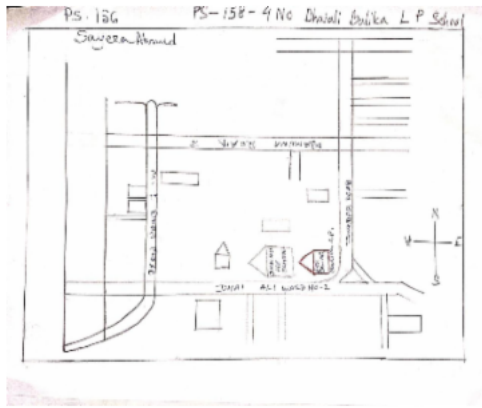

Nazri Naksha