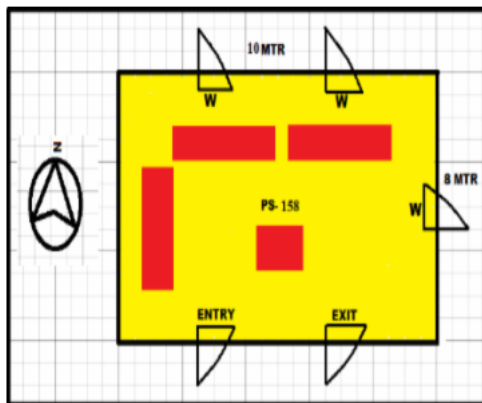

নিৰ্বাচক পঞ্জীয়ন বিষয়াৰ স্বাক্ষৰ

Nazri Naksha

Google Map View

Polling Station Building Front View

ভোটগ্ৰহন কেন্দ্ৰৰ সন্মুখৰ দৃশ্য

Cad View

Key MAP View

1 নাম : হাছনা বেগম স্বামীৰ নাম : আবুল হুসেন ঘৰ নং : 100ক বয়স : 34 লিঙ্গ : মহিলা	HXH0388207 ফটো উপলব্ধ	2 নাম : দেৱজানী কৰ্মকাৰ পিতাৰ নাম : দীপক কৰ্মকাৰ ঘৰ নং : 156 বয়স : 19 লিঙ্গ : মহিলা	OAN0108803 ফটো উপলব্ধ	3 নাম : শ্বাহ বাজু খান মাতৃৰ নাম : চাহিদা বেগম ঘৰ নং : 158 বয়স : 21 লিঙ্গ : পুৰুষ	OAN0120519 ফটো উপলব্ধ
4 নাম : শ্ৰী যতীন বৰগোঁহাই পিতাৰ নাম : বুদ্ধেশ্বৰ বৰগোঁহাই ঘৰ নং : ১৮২ বয়স : 63 লিঙ্গ : পুৰুষ	DQT6240568 ফটো উপলব্ধ	5 নাম : কুমুদ শইকীয়া পিতাৰ নাম : মহেশ্বৰ শইকীয়া ঘৰ নং : ১৮২ বয়স : 56 লিঙ্গ : পুৰুষ	DQT6240591 ফটো উপলব্ধ	6 নাম : পিকুমনি শইকীয়া স্বামীৰ নাম : কুমুদ শইকীয়া ঘৰ নং : ১৮২ বয়স : 43 লিঙ্গ : মহিলা	DQT6240580 ফটো উপলব্ধ
7 নাম : ৰাজা দাস পিতাৰ নাম : শঙ্কৰ দাস ঘৰ নং : ১৮২ বয়স : 34 লিঙ্গ : পুৰুষ	DQT6240615 ফটো উপলব্ধ	8 নাম : কাশীৰি বৰগোঁহাই পিতাৰ নাম : যতীন বৰগোঁহাই ঘৰ নং : ১৮২ বয়স : 29 লিঙ্গ : মহিলা	DQT0025957 ফটো উপলব্ধ	9 নাম : সুকন্যা বৰগোঁহাই পিতাৰ নাম : যতীন বৰগোঁহাই ঘৰ নং : ১৮২ বয়স : 28 লিঙ্গ : মহিলা	DQT0402040 ফটো উপলব্ধ
10 নাম : উদীপ্ত শইকীয়া পিতাৰ নাম : কুমুদ শইকীয়া ঘৰ নং : 182 বয়স : 21 লিঙ্গ : পুৰুষ	DQT4793139 ফটো উপলব্ধ	# 11 নাম : পঙ্কজ ভৰালী পিতাৰ নাম : সৰ্বৰাম ভৰালী ঘৰ নং : ১৮২খ বয়স : 29 লিঙ্গ : পুৰুষ	DQT0195826 ফটো উপলব্ধ	12 নাম : সৰ্বৰাম ভৰালী বৰুৱা পিতাৰ নাম : ফুলেশ্বৰ ভৰালী বৰুৱা ঘৰ নং : ১৮২খ বয়স : 63 লিঙ্গ : পুৰুষ	DQT6240648 ফটো উপলব্ধ
13 নাম : তৈলেন বৰগোঁহাই পিতাৰ নাম : গোপীনাথ বৰগোঁহাই ঘৰ নং : ১৮৩ বয়স : 66 লিঙ্গ : পুৰুষ	DQT0316752 ফটো উপলব্ধ	14 নাম : জোনালী শইকীয়া বৰগোঁহাই স্বামীৰ নাম : তৈলেন বৰগোঁহাই ঘৰ নং : ১৮৩ বয়স : 56 লিঙ্গ : মহিলা	DQT0453175 ফটো উপলব্ধ	15 নাম : পংকজ ধৰ পিতাৰ নাম : সন্তোষ ধৰ ঘৰ নং : ১৮৩ বয়স : 52 লিঙ্গ : পুৰুষ	DQT1657847 ফটো উপলব্ধ
16 নাম : মল্লিকা ধৰ স্বামীৰ নাম : পঙ্কজ ধৰ ঘৰ নং : ১৮৩ বয়স : 46 লিঙ্গ : মহিলা	DQT1701399 ফটো উপলব্ধ	17 নাম : গৌৰভজ্যোতি বৰগোঁহাই পিতাৰ নাম : তৈলেন বৰগোঁহাই ঘৰ নং : ১৮৩ বয়স : 24 লিঙ্গ : পুৰুষ	DQT0453100 ফটো উপলব্ধ	18 নাম : স্থিতা ধৰ পিতাৰ নাম : পঙ্কজ ধৰ ঘৰ নং : ১৮৩ বয়স : 22 লিঙ্গ : মহিলা	DQT0281170 ফটো উপলব্ধ
19 নাম : প্ৰশান্ত কুমাৰ বৰাট পিতাৰ নাম : প্ৰাণকৃষ্ণ বৰাট ঘৰ নং : ১৮৪ বয়স : 81 লিঙ্গ : পুৰুষ	DQT6240660 ফটো উপলব্ধ	20 নাম : পাৰ্থ বৰাট পিতাৰ নাম : প্ৰশান্ত কুমাৰ বৰাট ঘৰ নং : ১৮৪ বয়স : 51 লিঙ্গ : পুৰুষ	DQT6240682 ফটো উপলব্ধ	21 নাম : সিদ্ধাৰ্থ বৰাট পিতাৰ নাম : প্ৰশান্ত কুমাৰ বৰাট ঘৰ নং : ১৮৪ বয়স : 49 লিঙ্গ : পুৰুষ	DQT6240706 ফটো উপলব্ধ
22 নাম : পিংকি বৰাট স্বামীৰ নাম : পাৰ্থ কুমাৰ বৰাট ঘৰ নং : ১৮৪ বয়স : 43 লিঙ্গ : মহিলা	DQT6240717 ফটো উপলব্ধ	23 নাম : বৰ্ণালী বৰাট স্বামীৰ নাম : সিদ্ধাৰ্থ বৰাট ঘৰ নং : ১৮৪ বয়স : 34 লিঙ্গ : মহিলা	DQT6240728 ফটো উপলব্ধ	24 নাম : পৰিষ্কাৰী বৰাট পিতাৰ নাম : পাৰ্থ বৰাট ঘৰ নং : ১৮৪ বয়স : 19 লিঙ্গ : পুৰুষ	OAN0080572 ফটো উপলব্ধ
25 নাম : বৰনা চন্দ্ৰ স্বামীৰ নাম : পিন্টু চন্দ্ৰ ঘৰ নং : ১৮৫ বয়স : 48 লিঙ্গ : মহিলা	DQT0447417 ফটো উপলব্ধ	26 নাম : তনু চন্দ্ৰ পিতাৰ নাম : পিন্টু চন্দ্ৰ ঘৰ নং : ১৮৫ বয়স : 32 লিঙ্গ : পুৰুষ	DQT0447912 ফটো উপলব্ধ	27 নাম : অনিক্ত মুজুমদাৰ পিতাৰ নাম : মিন্টু মুজুমদাৰ ঘৰ নং : ১৮৫ বয়স : 25 লিঙ্গ : পুৰুষ	DQT0453639 ফটো উপলব্ধ
28 নাম : পূজা চন্দ্ৰ পিতাৰ নাম : পিন্টু চন্দ্ৰ ঘৰ নং : ১৮৫ বয়স : 24 লিঙ্গ : মহিলা	DQT0447979 ফটো উপলব্ধ	29 নাম : নিখীল কুমাৰ দাস পিতাৰ নাম : খানুৰাম দাস ঘৰ নং : ১৮৬ বয়স : 66 লিঙ্গ : পুৰুষ	DQT6240739 ফটো উপলব্ধ	30 নাম : পুতলী দাস স্বামীৰ নাম : নিখীল কুমাৰ দাস ঘৰ নং : ১৮৬ বয়স : 49 লিঙ্গ : মহিলা	DQT6240740 ফটো উপলব্ধ