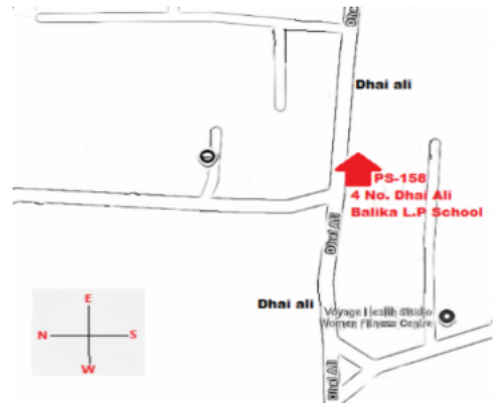

নিৰ্বাচক পঞ্জীয়ন বিষয়াৰ স্বাক্ষৰ

Nazri Naksha

Google Map View

Polling Station Building Front View

ভোটগ্ৰহন কেন্দ্ৰৰ সন্মুখৰ দৃশ্য

Cad View

Key MAP View

1 নাম : হাছনা বেগম স্বামীৰ নাম : আবুল হুসেন ঘৰ নং : 100ক বয়স : 34 লিঙ্গ : মহিলা	HXH0388207 ফটো উপলব্ধ	2 নাম : দেৱজানী কৰ্মকাৰ পিতাৰ নাম : দীপক কৰ্মকাৰ ঘৰ নং : 156 বয়স : 19 লিঙ্গ : মহিলা	OAN0108803 ফটো উপলব্ধ	3 নাম : শ্বাহ বাজু খান মাতৃৰ নাম : চাহিদা বেগম ঘৰ নং : 158 বয়স : 21 লিঙ্গ : পুৰুষ	OAN0120519 ফটো উপলব্ধ
4 নাম : শ্ৰী যতীন বৰগোঁহাই পিতাৰ নাম : বুদ্ধেশ্বৰ বৰগোঁহাই ঘৰ নং : ১৮২ বয়স : 63 লিঙ্গ : পুৰুষ	DQT6240568 ফটো উপলব্ধ	5 নাম : কুমুদ শইকীয়া পিতাৰ নাম : মহেশ্বৰ শইকীয়া ঘৰ নং : ১৮২ বয়স : 56 লিঙ্গ : পুৰুষ	DQT6240591 ফটো উপলব্ধ	6 নাম : পিকুমনি শইকীয়া স্বামীৰ নাম : কুমুদ শইকীয়া ঘৰ নং : ১৮২ বয়স : 43 লিঙ্গ : মহিলা	DQT6240580 ফটো উপলব্ধ
7 নাম : ৰাজা দাস পিতাৰ নাম : শঙ্কৰ দাস ঘৰ নং : ১৮২ বয়স : 34 লিঙ্গ : পুৰুষ	DQT6240615 ফটো উপলব্ধ	8 নাম : কাশীৰি বৰগোঁহাই পিতাৰ নাম : যতীন বৰগোঁহাই ঘৰ নং : ১৮২ বয়স : 29 লিঙ্গ : মহিলা	DQT0025957 ফটো উপলব্ধ	9 নাম : সুকন্যা বৰগোঁহাই পিতাৰ নাম : যতীন বৰগোঁহাই ঘৰ নং : ১৮২ বয়স : 28 লিঙ্গ : মহিলা	DQT0402040 ফটো উপলব্ধ
10 নাম : উদীপ্ত শইকীয়া পিতাৰ নাম : কুমুদ শইকীয়া ঘৰ নং : 182 বয়স : 21 লিঙ্গ : পুৰুষ	DQT4793139 ফটো উপলব্ধ	# 11 নাম : পঙ্কজ ভৰালী পিতাৰ নাম : সৰ্বৰাম ভৰালী ঘৰ নং : ১৮২খ বয়স : 29 লিঙ্গ : পুৰুষ	DQT0195826 ফটো উপলব্ধ	12 নাম : সৰ্বৰাম ভৰালী বৰুৱা পিতাৰ নাম : ফুলেশ্বৰ ভৰালী বৰুৱা ঘৰ নং : ১৮২খ বয়স : 63 লিঙ্গ : পুৰুষ	DQT6240648 ফটো উপলব্ধ
13 নাম : তৈলেন বৰগোঁহাই পিতাৰ নাম : গোপীনাথ বৰগোঁহাই ঘৰ নং : ১৮৩ বয়স : 66 লিঙ্গ : পুৰুষ	DQT0316752 ফটো উপলব্ধ	14 নাম : জোনালী শইকীয়া বৰগোঁহাই স্বামীৰ নাম : তৈলেন বৰগোঁহাই ঘৰ নং : ১৮৩ বয়স : 56 লিঙ্গ : মহিলা	DQT0453175 ফটো উপলব্ধ	15 নাম : পংকজ ধৰ পিতাৰ নাম : সন্তোষ ধৰ ঘৰ নং : ১৮৩ বয়স : 52 লিঙ্গ : পুৰুষ	DQT1657847 ফটো উপলব্ধ
16 নাম : মল্লিকা ধৰ স্বামীৰ নাম : পঙ্কজ ধৰ ঘৰ নং : ১৮৩ বয়স : 46 লিঙ্গ : মহিলা	DQT1701399 ফটো উপলব্ধ	17 নাম : গৌৰভজ্যোতি বৰগোঁহাই পিতাৰ নাম : তৈলেন বৰগোঁহাই ঘৰ নং : ১৮৩ বয়স : 24 লিঙ্গ : পুৰুষ	DQT0453100 ফটো উপলব্ধ	18 নাম : স্থিতা ধৰ পিতাৰ নাম : পঙ্কজ ধৰ ঘৰ নং : ১৮৩ বয়স : 22 লিঙ্গ : মহিলা	DQT0281170 ফটো উপলব্ধ
19 নাম : প্ৰশান্ত কুমাৰ বৰাট পিতাৰ নাম : প্ৰাণকৃষ্ণ বৰাট ঘৰ নং : ১৮৪ বয়স : 81 লিঙ্গ : পুৰুষ	DQT6240660 ফটো উপলব্ধ	20 নাম : পাৰ্থ বৰাট পিতাৰ নাম : প্ৰশান্ত কুমাৰ বৰাট ঘৰ নং : ১৮৪ বয়স : 51 লিঙ্গ : পুৰুষ	DQT6240682 ফটো উপলব্ধ	21 নাম : সিদ্ধাৰ্থ বৰাট পিতাৰ নাম : প্ৰশান্ত কুমাৰ বৰাট ঘৰ নং : ১৮৪ বয়স : 49 লিঙ্গ : পুৰুষ	DQT6240706 ফটো উপলব্ধ
22 নাম : পিংকি বৰাট স্বামীৰ নাম : পাৰ্থ কুমাৰ বৰাট ঘৰ নং : ১৮৪ বয়স : 43 লিঙ্গ : মহিলা	DQT6240717 ফটো উপলব্ধ	23 নাম : বৰ্ণালী বৰাট স্বামীৰ নাম : সিদ্ধাৰ্থ বৰাট ঘৰ নং : ১৮৪ বয়স : 34 লিঙ্গ : মহিলা	DQT6240728 ফটো উপলব্ধ	24 নাম : পৰিষ্কাৰী বৰাট পিতাৰ নাম : পাৰ্থ বৰাট ঘৰ নং : ১৮৪ বয়স : 19 লিঙ্গ : পুৰুষ	OAN0080572 ফটো উপলব্ধ
25 নাম : বৰনা চন্দ্ৰ স্বামীৰ নাম : পিন্টু চন্দ্ৰ ঘৰ নং : ১৮৫ বয়স : 48 লিঙ্গ : মহিলা	DQT0447417 ফটো উপলব্ধ	26 নাম : তনু চন্দ্ৰ পিতাৰ নাম : পিন্টু চন্দ্ৰ ঘৰ নং : ১৮৫ বয়স : 32 লিঙ্গ : পুৰুষ	DQT0447912 ফটো উপলব্ধ	27 নাম : অনিক্ত মুজুমদাৰ পিতাৰ নাম : মিন্টু মুজুমদাৰ ঘৰ নং : ১৮৫ বয়স : 25 লিঙ্গ : পুৰুষ	DQT0453639 ফটো উপলব্ধ
28 নাম : পূজা চন্দ্ৰ পিতাৰ নাম : পিন্টু চন্দ্ৰ ঘৰ নং : ১৮৫ বয়স : 24 লিঙ্গ : মহিলা	DQT0447979 ফটো উপলব্ধ	29 নাম : নিখীল কুমাৰ দাস পিতাৰ নাম : খানুৰাম দাস ঘৰ নং : ১৮৬ বয়স : 66 লিঙ্গ : পুৰুষ	DQT6240739 ফটো উপলব্ধ	30 নাম : পুতলী দাস স্বামীৰ নাম : নিখীল কুমাৰ দাস ঘৰ নং : ১৮৬ বয়স : 49 লিঙ্গ : মহিলা	DQT6240740 ফটো উপলব্ধ