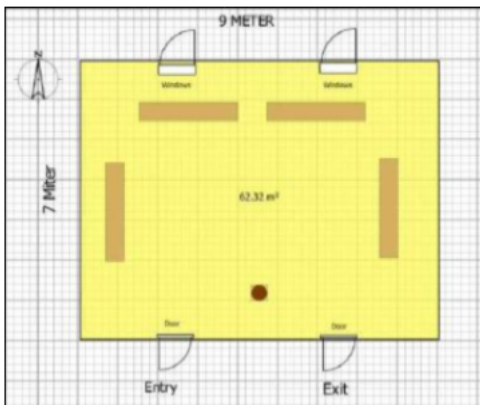

নিৰ্বাচক পঞ্জীয়ন বিষয়াৰ স্বাক্ষৰ

Nazri Naksha

Google Map View

Polling Station Building Front View

ভোটগ্ৰহন কেন্দ্ৰৰ সন্মুখৰ দৃশ্য

Cad View

Key MAP View

1 নাম : ৰচিদুদ জামান খান পিতাৰ নাম: মোবাৰক আলি ঘৰ নং : ১ বয়স : 72 লিঙ্গ : পুৰুষ	DQT0003052 ফটো উপলব্ধ	2 নাম : ফৰিদা জামান খান্নাম স্বামীৰ নাম: ৰচিদুদ জামান খান ঘৰ নং : ১ বয়স : 62 লিঙ্গ : মহিলা	DQT0003053 ফটো উপলব্ধ	3 নাম : নাচৰিন জামান খানাম পিতাৰ নাম: ৰাচিদুদ জামান খান ঘৰ নং : ১ বয়স : 23 লিঙ্গ : মহিলা	DQT0497644 ফটো উপলব্ধ
4 নাম : নাজমা হুছেইন পিতাৰ নাম: চামচুল হুছেইন ঘৰ নং : ২ বয়স : 70 লিঙ্গ : মহিলা	DQT0003054 ফটো উপলব্ধ	5 নাম : জাকীৰ হুছেইন পিতাৰ নাম: চামচুল হুছেইন ঘৰ নং : ২ বয়স : 69 লিঙ্গ : পুৰুষ	DQT7234608 ফটো উপলব্ধ	6 নাম : মমতাজ বেগম স্বামীৰ নাম: জাকীৰ হুছেইন ঘৰ নং : ২ বয়স : 48 লিঙ্গ : মহিলা	DQT7234619 ফটো উপলব্ধ
7 নাম : আফৰীমা হুছেইন পিতাৰ নাম: জাকীৰ হুছেইন ঘৰ নং : ২ বয়স : 32 লিঙ্গ : মহিলা	DQT1699521 ফটো উপলব্ধ	8 নাম : জেচিম তাচফিৰা হুছেইন পিতাৰ নাম: জাকীৰ হুছেইন ঘৰ নং : ২ বয়স : 29 লিঙ্গ : মহিলা	DQT0029975 ফটো উপলব্ধ	9 নাম : আচিফা বেগম স্বামীৰ নাম: মুস্তাক হুছেইন ঘৰ নং : ২ বয়স : 23 লিঙ্গ : মহিলা	DQT0497487 ফটো উপলব্ধ
10 নাম : তাজুল ইছলাম হাজৰীকা পিতাৰ নাম: জামালতদ্দিন ঘৰ নং : ৫ বয়স : 54 লিঙ্গ : পুৰুষ	DQT0003055 ফটো উপলব্ধ	11 নাম : তনজা বেগম হাজৰীকা স্বামীৰ নাম: তাজুল ইছলাম হাজৰীকা ঘৰ নং : ৫ বয়স : 45 লিঙ্গ : মহিলা	DQT0003056 ফটো উপলব্ধ	12 নাম : তাবাবাকুল ইছলাম হাজৰীকা পিতাৰ নাম: তাজুল ইছলাম হাজৰীকা ঘৰ নং : ০৫ বয়স : 23 লিঙ্গ : পুৰুষ	DQT0281980 ফটো উপলব্ধ
13 নাম : চানিয়া ফাহমিদা হাজৰীকা পিতাৰ নাম: তাজুল ইছলাম হাজৰীকা ঘৰ নং : ৫ বয়স : 19 লিঙ্গ : মহিলা	OAN0078931 ফটো উপলব্ধ	14 নাম : মণিৰুল হুদা পিতাৰ নাম: নুৰুল হুদা ঘৰ নং : ৭ বয়স : 75 লিঙ্গ : পুৰুষ	DQT0003057 ফটো উপলব্ধ	15 নাম : নেচিমা হুদা স্বামীৰ নাম: মণিৰুল হুদা ঘৰ নং : ৭ বয়স : 65 লিঙ্গ : মহিলা	DQT7234744 ফটো উপলব্ধ
16 নাম : মুস্তাফিজুল হুদা পিতাৰ নাম: ড. মণিৰুল হুদা ঘৰ নং : ৭ বয়স : 40 লিঙ্গ : পুৰুষ	DQT0003058 ফটো উপলব্ধ	17 নাম : নাৰ্গিচ আহমেদ হুদা স্বামীৰ নাম: মিছবাহুল হুদা ঘৰ নং : ৮ বয়স : 50 লিঙ্গ : মহিলা	DQT7243030 ফটো উপলব্ধ	18 নাম : ইমৰাত হুছেইন পিতাৰ নাম: হাবিবুৰ ৰহমান ঘৰ নং : ৯ বয়স : 73 লিঙ্গ : পুৰুষ	DQT7234799 ফটো উপলব্ধ
19 নাম : ৰেহেনা বেগম স্বামীৰ নাম: ইমৰান হুছেইন ঘৰ নং : ৯ বয়স : 45 লিঙ্গ : মহিলা	DQT0003060 ফটো উপলব্ধ	20 নাম : মাহমুদা বেগম স্বামীৰ নাম: ইৰচাদ হুছেইন ঘৰ নং : ১০ বয়স : 59 লিঙ্গ : মহিলা	DQT0003062 ফটো উপলব্ধ	21 নাম : ইমদাদ হুছেইন পিতাৰ নাম: ইৰচাদ হুছেইন ঘৰ নং : ১০ বয়স : 37 লিঙ্গ : পুৰুষ	DQT0003063 ফটো উপলব্ধ
22 নাম : চাহিত্তা হুছেইন পিতাৰ নাম: ইৰছাদ হুছেইন ঘৰ নং : ১০ বয়স : 27 লিঙ্গ : মহিলা	DQT0257857 ফটো উপলব্ধ	23 নাম : মুহিউদ্দিন আহমেদ পিতাৰ নাম: চুনা আলি ঘৰ নং : 11 বয়স : 61 লিঙ্গ : পুৰুষ	DQT4441207 ফটো উপলব্ধ	24 নাম : লতিফুৰ ৰহমান পিতাৰ নাম: রাহিদুৰ ৰহমান ঘৰ নং : ১১ বয়স : 57 লিঙ্গ : পুৰুষ	DQT0003066 ফটো উপলব্ধ
25 নাম : বাহিদা আহমেদ স্বামীৰ নাম: মুহিউদ্দিন আহমেদ ঘৰ নং : 11 বয়স : 56 লিঙ্গ : মহিলা	DQT4441218 ফটো উপলব্ধ	26 নাম : চৰিফুৰ ৰহমান পিতাৰ নাম: রাহিদুৰ ৰহমান ঘৰ নং : ১১ বয়স : 54 লিঙ্গ : পুৰুষ	DQT7234880 ফটো উপলব্ধ	27 নাম : ৰূপা চেহ্নাজ বেগম স্বামীৰ নাম: লতিফুৰ ৰহমান ঘৰ নং : ১১ বয়স : 53 লিঙ্গ : মহিলা	DQT0003067 ফটো উপলব্ধ
28 নাম : আতিকুৰ ৰহমান পিতাৰ নাম: রাহিদুৰ ৰহমান ঘৰ নং : ১১ বয়স : 51 লিঙ্গ : পুৰুষ	DQT0003068 ফটো উপলব্ধ	# 29 নাম : চেহ্নাজ বেগম স্বামীৰ নাম: চৰিফুৰ ৰহমান ঘৰ নং : ১১ বয়স : 49 লিঙ্গ : মহিলা	DQT0003069 ফটো উপলব্ধ	30 নাম : আকিলুৰ ৰহমান পিতাৰ নাম: রাহিদুৰ ৰহমান ঘৰ নং : ১১ বয়স : 47 লিঙ্গ : পুৰুষ	DQT0003070 ফটো উপলব্ধ