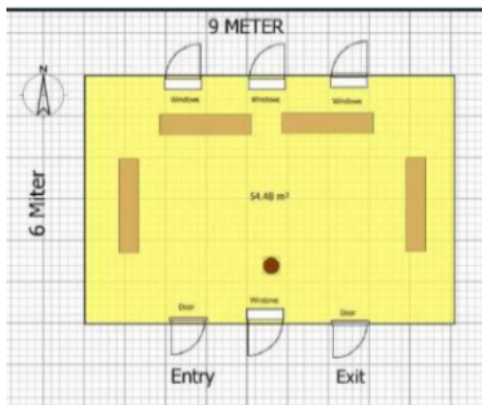

নিৰ্বাচক পঞ্জীয়ন বিষয়াৰ স্বাক্ষৰ

Nazri Naksha

Google Map View

Polling Station Building Front View

ভোটগ্ৰহন কেন্দ্ৰৰ সন্মুখৰ দৃশ্য

Cad View

Key MAP View

1 নাম : ৰেজিয়া খান স্বামীৰ নাম : তৌফিক খান ঘৰ নং : 1 বয়স : 68 লিঙ্গ : মহিলা	DQT0005699	2 নাম : আচমা বেগম স্বামীৰ নাম : মঃ আফতাব খান ঘৰ নং : 1 বয়স : 50 লিঙ্গ : মহিলা	DQT0005700	# 3 নাম : বাবুল খান পিতাৰ নাম : তৌফিক খান ঘৰ নং : 1 বয়স : 50 লিঙ্গ : পুৰুষ	DQT0005701
4 নাম : বুবলু খান পিতাৰ নাম : মঃ তৌফিক খান ঘৰ নং : 1 বয়স : 47 লিঙ্গ : পুৰুষ	DQT0005702	# 5 নাম : মঃ আফতাব খান পিতাৰ নাম : মঃ তৌফিক খান ঘৰ নং : 1 বয়স : 48 লিঙ্গ : পুৰুষ	DQT1234602	S 6 নাম : মুছৰিকা বেগম স্বামীৰ নাম : বুবলু খান ঘৰ নং : 1 বয়স : 42 লিঙ্গ : মহিলা	DQT0005703
# 7 নাম : ফাতিমা বেগম স্বামীৰ নাম : বাবুল খান ঘৰ নং : 1 বয়স : 45 লিঙ্গ : মহিলা	DQT0005704	# 8 নাম : মবিদুল ইছলাম পিতাৰ নাম : মৰহম নূৰ ইছলাম ঘৰ নং : 3 বয়স : 55 লিঙ্গ : পুৰুষ	DQT0005706	# 9 নাম : নাজিমা বেগম পিতাৰ নাম : মৰহম নূৰ ইছলাম ঘৰ নং : 3 বয়স : 48 লিঙ্গ : মহিলা	DQT0005707
# 10 নাম : বুল বেগম স্বামীৰ নাম : মুজিবুৰ ৰহমান ঘৰ নং : 8 বয়স : 48 লিঙ্গ : মহিলা	DQT1234715	# 11 নাম : মুহিবুল ৰহমান পিতাৰ নাম : মুজিবুৰ ৰহমান ঘৰ নং : 8 বয়স : 30 লিঙ্গ : পুৰুষ	DQT1242495	# 12 নাম : পাপু ৰহমান পিতাৰ নাম : মুজিবুৰ ৰহমান ঘৰ নং : 008 বয়স : 28 লিঙ্গ : পুৰুষ	DQT0497099
13 নাম : বুমা বেগম পিতাৰ নাম : মুজিবুৰ ৰহমান ঘৰ নং : 008 বয়স : 27 লিঙ্গ : মহিলা	DQT0497149	14 নাম : ফাৰহিন আহমদ স্বামীৰ নাম : মুহিবুল ৰহমান ঘৰ নং : 4 বয়স : 24 লিঙ্গ : মহিলা	OAN0076661	# 15 নাম : বাবলা আহমেদ পিতাৰ নাম : আফতাবউদ্দিন ঘৰ নং : 5 বয়স : 52 লিঙ্গ : পুৰুষ	DQT1234726
# 16 নাম : ৰাহনা বেগম স্বামীৰ নাম : বাব লা আহমেদ ঘৰ নং : 5 বয়স : 43 লিঙ্গ : মহিলা	DQT0005708	17 নাম : ছামিমা আহমেদ পিতাৰ নাম : বাবলা আহমেদ ঘৰ নং : 05 বয়স : 22 লিঙ্গ : মহিলা	DQT0519512	18 নাম : মকবুল হুছেইন পিতাৰ নাম : ফুৰকান হুছেইন ঘৰ নং : 6 বয়স : 69 লিঙ্গ : পুৰুষ	DQT0005709
#2 19 নাম : হামিদা বেগম পিতাৰ নাম : মকবুল হুছেইন ঘৰ নং : 6 বয়স : 47 লিঙ্গ : মহিলা	DQT1234771	20 নাম : ফাৰুক হুছেইন পিতাৰ নাম : মগবুল হুছেইন ঘৰ নং : 6 বয়স : 46 লিঙ্গ : পুৰুষ	DQT0005711	21 নাম : জনমণি বেগম স্বামীৰ নাম : মঃ হাৰুন হুছেইন ঘৰ নং : 6 বয়স : 43 লিঙ্গ : মহিলা	DQT0005712
22 নাম : ইক্ৰাম হুছেইন পিতাৰ নাম : মকবুল হুছেইন ঘৰ নং : 6 বয়স : 42 লিঙ্গ : পুৰুষ	DQT0005714	23 নাম : হাৰুন হুছেইন পিতাৰ নাম : মঃ মকবুল হুছেইন ঘৰ নং : 6 বয়স : 39 লিঙ্গ : পুৰুষ	DQT1241674	24 নাম : চমিন হুছেইন স্বামীৰ নাম : ফাৰুক হুছেইন ঘৰ নং : 06 বয়স : 34 লিঙ্গ : মহিলা	HNF2840382
25 নাম : চৈয়দা ৰেহেনা বেগম স্বামীৰ নাম : ফুলবাৰী হুছেইন ঘৰ নং : 9 বয়স : 68 লিঙ্গ : মহিলা	DQT0005715	26 নাম : মিৰান হুছেইন পিতাৰ নাম : ফুলবাৰী হুছেইন ঘৰ নং : 9 বয়স : 40 লিঙ্গ : পুৰুষ	DQT1234840	27 নাম : ছুৰেখা বেগম স্বামীৰ নাম : মিৰান হুছেইন ঘৰ নং : 9 বয়স : 37 লিঙ্গ : মহিলা	DQT1234851
28 নাম : ফিজনুৰ আলি পিতাৰ নাম : চাদুল্লা আলি ঘৰ নং : 09 ক বয়স : 55 লিঙ্গ : পুৰুষ	DQT0371377	29 নাম : আমিবুন নিচা স্বামীৰ নাম : ফিজনুৰ আলি ঘৰ নং : 9 ক বয়স : 48 লিঙ্গ : মহিলা	DQT0371385	30 নাম : নচিবুৰ ৰহমান পিতাৰ নাম : ফিজনুৰ আলি ঘৰ নং : 09 ক বয়স : 27 লিঙ্গ : পুৰুষ	DQT0371716