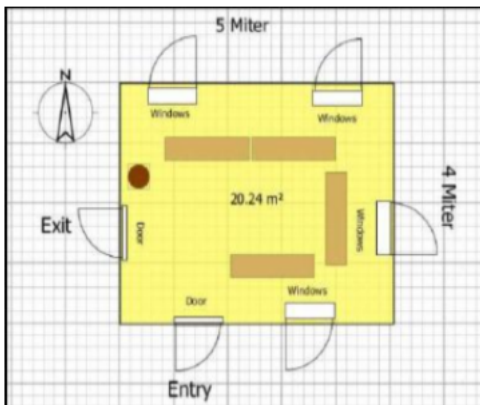

নিৰ্বাচক পঞ্জীয়ন বিষয়াৰ স্বাক্ষৰ

Nazri Naksha

Google Map View

Polling Station Building Front View

ভোটগ্ৰহন কেন্দ্ৰৰ সন্মুখৰ দৃশ্য

Cad View

Key MAP View

1 নাম : বাম কুমাৰ দাস পিতাৰ নাম: সিতা বাম দাস ঘৰ নং : 1 বয়স : 78 লিঙ্গ : পুৰুষ	DQT0006211 ফটো উপলব্ধ	2 নাম : শ্ৰী বাম পাণ্ডে পিতাৰ নাম: লক্ষী নাৰায়ন পাণ্ডে ঘৰ নং : 1 বয়স : 63 লিঙ্গ : পুৰুষ	DQT1342898 ফটো উপলব্ধ	3 নাম : সবীতা কৰ্মকাৰ পিতাৰ নাম: সুকুমাৰ দে ঘৰ নং : 01 বয়স : 62 লিঙ্গ : মহিলা	DQT0394346 ফটো উপলব্ধ
4 নাম : মনোজ কুমাৰ পাণ্ডে পিতাৰ নাম: চিত্তু পাণ্ডে ঘৰ নং : 01 বয়স : 42 লিঙ্গ : পুৰুষ	DQT0394379 ফটো উপলব্ধ	5 নাম : ত্ৰিলোকী প্ৰসাদ সিং অন্যান্য: দিনেশ্বৰ পান্দে ঘৰ নং : 1 বয়স : 41 লিঙ্গ : পুৰুষ	DQT0510834 ফটো উপলব্ধ	6 নাম : চহিদুল আলী অন্যান্য: মঃ মাজহক হুছেইন ঘৰ নং : 14 বয়স : 25 লিঙ্গ : পুৰুষ	DQT4781373 ফটো উপলব্ধ
7 নাম : ফাৰহানা বেগম স্বামীৰ নাম: চহিদুল আলী ঘৰ নং : 14 বয়স : 24 লিঙ্গ : মহিলা	OAN0065870 ফটো উপলব্ধ	8 নাম : সলোনি আগৰৱাল পিতাৰ নাম: অৰুন কুমাৰ আগৰৱাল ঘৰ নং : 15 বয়স : 27 লিঙ্গ : মহিলা	DQT0510909 ফটো উপলব্ধ	9 নাম : বেবী দাস স্বামীৰ নাম: মিতু দাস ঘৰ নং : 23 বয়স : 23 লিঙ্গ : মহিলা	OAN0072272 ফটো উপলব্ধ
10 নাম : প্ৰতিম স্টিভেন সিংহ পিতাৰ নাম: পৰিমল সিংহ ঘৰ নং : 301 বয়স : 21 লিঙ্গ : পুৰুষ	OAN0038596 ফটো উপলব্ধ	11 নাম : জেৰিফা বেগম পিতাৰ নাম: বাবুলী আলী ঘৰ নং : 45 বয়স : 19 লিঙ্গ : মহিলা	OAN0094318 ফটো উপলব্ধ	12 নাম : গিয়াসুতদ্দিন বৰা পিতাৰ নাম: ধন মহম্মদ বৰা ঘৰ নং : 89 বয়স : 61 লিঙ্গ : পুৰুষ	OAN0062562 ফটো উপলব্ধ
13 নাম : চুৰজ বড়া পিতাৰ নাম: ধন মহম্মদ বড়া ঘৰ নং : 89 বয়স : 54 লিঙ্গ : পুৰুষ	DQT0006212 ফটো উপলব্ধ	14 নাম : ইচমাইল বড়া পিতাৰ নাম: চুৰজ বড়া ঘৰ নং : 89 বয়স : 30 লিঙ্গ : পুৰুষ	DQT0301077 ফটো উপলব্ধ	15 নাম : বেচমা বেগম স্বামীৰ নাম: ইচমাইল বড়া ঘৰ নং : 89 বয়স : 28 লিঙ্গ : মহিলা	DQT0301176 ফটো উপলব্ধ
16 নাম : ফাৰহানা হুছেইন পিতাৰ নাম: ৰোজ বাবা হুছেইন ঘৰ নং : 52 বয়স : 27 লিঙ্গ : মহিলা	DQT0190744 ফটো উপলব্ধ	17 নাম : জাহিৰ আখতাৰ খান মাতৃৰ নাম: বেবী আৰা বেগম ঘৰ নং : 63 বয়স : 23 লিঙ্গ : পুৰুষ	DQT0342543 ফটো উপলব্ধ	18 নাম : সূমন সাহ পিতাৰ নাম: কাশী শাহ ঘৰ নং : 89 বয়স : 30 লিঙ্গ : মহিলা	DQT0508713 ফটো উপলব্ধ
19 নাম : মণীশ শাহ পিতাৰ নাম: কাশী শাহ ঘৰ নং : 83 বয়স : 25 লিঙ্গ : পুৰুষ	DQT0479105 ফটো উপলব্ধ	20 নাম : বিশাল শাহ পিতাৰ নাম: কাশী শাহ ঘৰ নং : 83 বয়স : 23 লিঙ্গ : পুৰুষ	DQT0509588 ফটো উপলব্ধ	# 21 নাম : ৰাজিদ ৰহমান মাতৃৰ নাম: সেইদৰ ৰহমান ঘৰ নং : 89 বয়স : 26 লিঙ্গ : পুৰুষ	DQT0533257 ফটো উপলব্ধ
22 নাম : সহিদ বৰভূঞা পিতাৰ নাম: বদৰ বৰভূঞা ঘৰ নং : 92 বয়স : 20 লিঙ্গ : পুৰুষ	OAN0071548 ফটো উপলব্ধ	S 23 নাম : নন্দিনী আগৰৱাল পিতাৰ নাম: কমল আগৰৱাল ঘৰ নং : 100 বয়স : 24 লিঙ্গ : মহিলা	DQT0336933 ফটো উপলব্ধ	# 24 নাম : ৰাহিদা বেগম পিতাৰ নাম: চমচুল আলি ঘৰ নং : 142 বয়স : 26 লিঙ্গ : মহিলা	DDB0432203 ফটো উপলব্ধ
25 নাম : ছেলিমা বেগম স্বামীৰ নাম: চাহিল আহমেদ ঘৰ নং : 142 বয়স : 20 লিঙ্গ : মহিলা	OAN0058792 ফটো উপলব্ধ	26 নাম : ৰফিকুজ জামান বড়া পিতাৰ নাম: চাহজামাল বড়া ঘৰ নং : 162 বয়স : 80 লিঙ্গ : পুৰুষ	DQT0006215 ফটো উপলব্ধ	27 নাম : ৰেহনা বেগম স্বামীৰ নাম: ৰফিকুজ জামান বড়া ঘৰ নং : 162 বয়স : 65 লিঙ্গ : মহিলা	DQT0006216 ফটো উপলব্ধ
28 নাম : আমিৰুজ জামান বড়া পিতাৰ নাম: মঃ ৰফিকুজ জামান বড়া ঘৰ নং : 162 বয়স : 43 লিঙ্গ : পুৰুষ	DQT0006217 ফটো উপলব্ধ	29 নাম : শ্ৰী আৰিফুজ জামান বড়া পিতাৰ নাম: মঃ ৰফিকুজ জামান বড়া ঘৰ নং : 162 বয়স : 41 লিঙ্গ : মহিলা	DQT0006219 ফটো উপলব্ধ	30 নাম : লেইলা বেগম স্বামীৰ নাম: মঃ আমিৰুজ জামান বড়া ঘৰ নং : 162 বয়স : 41 লিঙ্গ : মহিলা	DQT0006218 ফটো উপলব্ধ