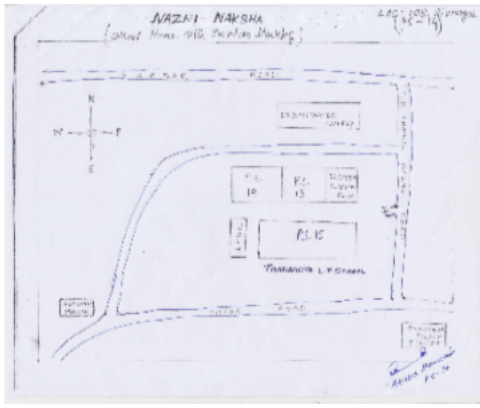

Nazri Naksha