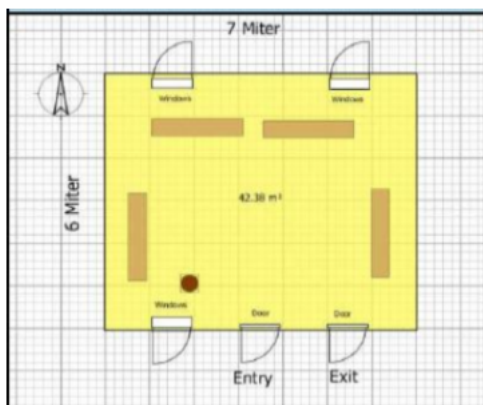

নিৰ্বাচক পঞ্জীয়ন বিষয়াৰ স্বাক্ষৰ

Nazri Naksha

Google Map View

Polling Station Building Front View

ভোটগ্ৰহন কেন্দ্ৰৰ সন্মুখৰ দৃশ্য

Cad View

Key MAP View