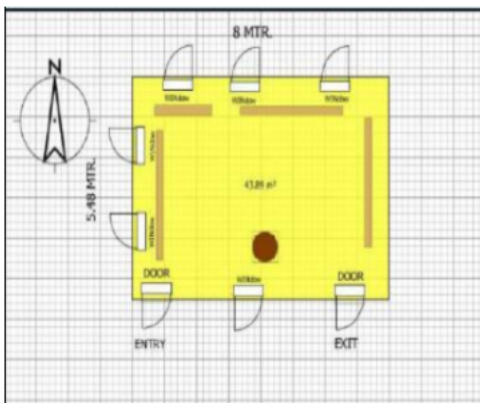

নিৰ্বাচক পঞ্জীয়ন বিষয়াৰ স্বাক্ষৰ

Nazri Naksha

Google Map View

Polling Station Building Front View

ভোটগ্ৰহন কেন্দ্ৰৰ সন্মুখৰ দৃশ্য

Cad View

Key MAP View

1 নাম : হেমধৰ দত্ত পিতাৰ নাম: দিনেশ্বৰ দত্ত ঘৰ নং : ১ বয়স : 70 লিঙ্গ : পুৰুষ	DQT1834602 ফটো উপলব্ধ	2 নাম : ৰূপা শৰ্ম্মা স্বামীৰ নাম: নাৰায়ণ শৰ্ম্মা ঘৰ নং : ০০১ বয়স : 54 লিঙ্গ : মহিলা	DQT0376913 ফটো উপলব্ধ	3 নাম : গাবলু দত্ত পিতাৰ নাম: হেমধৰ দত্ত ঘৰ নং : ১ বয়স : 40 লিঙ্গ : পুৰুষ	DQT1834635 ফটো উপলব্ধ
4 নাম : বন্দিতা দত্ত স্বামীৰ নাম: গাবলু দত্ত ঘৰ নং : ১ বয়স : 40 লিঙ্গ : মহিলা	DQT1834599 ফটো উপলব্ধ	5 নাম : অন্তৰা দত্ত স্বামীৰ নাম: লিদিপ দত্ত ঘৰ নং : ০১ ক বয়স : 28 লিঙ্গ : মহিলা	DQT0522300 ফটো উপলব্ধ	6 নাম : বাসব দত্ত পিতাৰ নাম: হেমধৰ দত্ত ঘৰ নং : 1 খ বয়স : 43 লিঙ্গ : পুৰুষ	DQT1834624 ফটো উপলব্ধ
7 নাম : চিম্পী দত্ত স্বামীৰ নাম: বাসৱ দত্ত ঘৰ নং : 1 খ বয়স : 29 লিঙ্গ : মহিলা	DQT0316257 ফটো উপলব্ধ	E 8 নাম : দৃষ্টিৰাজ হাজৰীকা পিতাৰ নাম: ৰবেন হাজৰীকা ঘৰ নং : ২ বয়স : 46 লিঙ্গ : পুৰুষ	DQT1834680 ফটো উপলব্ধ	9 নাম : জুবলী হাজৰীকা স্বামীৰ নাম: দৃষ্টিৰাজ হাজৰীকা ঘৰ নং : ২ বয়স : 42 লিঙ্গ : মহিলা	DQT1834715 ফটো উপলব্ধ
10 নাম : অজিত বুঢ়াগোহাঁই পিতাৰ নাম: দেবেন বুঢ়াগোহাঁই ঘৰ নং : ৩ বয়স : 65 লিঙ্গ : পুৰুষ	DQT1834726 ফটো উপলব্ধ	11 নাম : কম্পনা বুঢ়াগোহাঁই স্বামীৰ নাম: অজিত বুঢ়াগোহাঁই ঘৰ নং : ৩ বয়স : 60 লিঙ্গ : মহিলা	DQT1834737 ফটো উপলব্ধ	12 নাম : নমীতা বুঢ়াগোহাঁই পিতাৰ নাম: অজিত বুঢ়াগোহাঁই ঘৰ নং : ৩ বয়স : 40 লিঙ্গ : মহিলা	DQT0045187 ফটো উপলব্ধ
13 নাম : লছী বুঢ়াগোহাঁই পিতাৰ নাম: অজিত বুঢ়াগোহাঁই ঘৰ নং : ৩ বয়স : 33 লিঙ্গ : মহিলা	DQT0045237 ফটো উপলব্ধ	# 14 নাম : অৰিন্দম বুঢ়াগোহাঁই পিতাৰ নাম: অজিত বুঢ়াগোহাঁই ঘৰ নং : ৩ বয়স : 29 লিঙ্গ : পুৰুষ	DQT0045328 ফটো উপলব্ধ	15 নাম : অশোক মুখীয়া অন্যান্য: ৰিংকী মুখীয়া ঘৰ নং : 3 ক বয়স : 43 লিঙ্গ : পুৰুষ	OAN0057232 ফটো উপলব্ধ
16 নাম : ৰিংকী মুখীয়া স্বামীৰ নাম: অশোক মুখীয়া ঘৰ নং : ৩ ক বয়স : 38 লিঙ্গ : মহিলা	DQT0366930 ফটো উপলব্ধ	17 নাম : ৰাজ মুখীয়া পিতাৰ নাম: অশোক মুখীয়া ঘৰ নং : ৩ ক বয়স : 25 লিঙ্গ : পুৰুষ	DQT0366914 ফটো উপলব্ধ	18 নাম : সুবীৰ দত্ত পিতাৰ নাম: ৰাধাবল্লভ দত্ত ঘৰ নং : ৪ বয়স : 65 লিঙ্গ : পুৰুষ	DQT1834748 ফটো উপলব্ধ
19 নাম : কাৰ্তিক দত্ত পিতাৰ নাম: ৰাধা বল্লভ দত্ত ঘৰ নং : ৪ বয়স : 55 লিঙ্গ : পুৰুষ	DQT1834828 ফটো উপলব্ধ	20 নাম : কম্পনা দত্ত স্বামীৰ নাম: চুধীৰ দত্ত ঘৰ নং : ৪ বয়স : 49 লিঙ্গ : মহিলা	DQT1834793 ফটো উপলব্ধ	21 নাম : শম্পা দত্তা স্বামীৰ নাম: শ্ৰীকাৰ্তিক দত্ত ঘৰ নং : ৪ বয়স : 49 লিঙ্গ : মহিলা	DQT1834760 ফটো উপলব্ধ
22 নাম : কৌশীকী দত্ত পিতাৰ নাম: কাৰ্তিক দত্ত ঘৰ নং : ৪ বয়স : 24 লিঙ্গ : মহিলা	DQT0440909 ফটো উপলব্ধ	23 নাম : ৰূপম জ্যোতি ফুকন পিতাৰ নাম: প্ৰবীৰ ফুকন ঘৰ নং : ৪ ক বয়স : 51 লিঙ্গ : পুৰুষ	DQT1843829 ফটো উপলব্ধ	24 নাম : বীনা ডেকা স্বামীৰ নাম: পুলক ডেকা ঘৰ নং : ৪ খ বয়স : 57 লিঙ্গ : মহিলা	DQT0227876 ফটো উপলব্ধ
25 নাম : পুলক ডেকা পিতাৰ নাম: পবিত্ৰ ডেকা ঘৰ নং : ৪ খ বয়স : 42 লিঙ্গ : পুৰুষ	DQT0227918 ফটো উপলব্ধ	26 নাম : বীনা নেওগ স্বামীৰ নাম: কনপাই নেওগ ঘৰ নং : ৫ বয়স : 55 লিঙ্গ : মহিলা	DQT1834862 ফটো উপলব্ধ	#2 27 নাম : ববিতা নেওগ পিতাৰ নাম: কনপাই নেওগ ঘৰ নং : ৫ বয়স : 38 লিঙ্গ : মহিলা	DQT1834840 ফটো উপলব্ধ
28 নাম : কবিতা নেওগ পিতাৰ নাম: কণপাই নেওগ ঘৰ নং : ৫ বয়স : 36 লিঙ্গ : মহিলা	DQT1834839 ফটো উপলব্ধ	29 নাম : জয়গোপাল তালুকদাৰ পিতাৰ নাম: হীৰালাল তালুকদাৰ ঘৰ নং : ৬ বয়স : 58 লিঙ্গ : পুৰুষ	DQT1834884 ফটো উপলব্ধ	30 নাম : নিৰূপা তালুকদাৰ স্বামীৰ নাম: জয়গোপাল তালুকদাৰ ঘৰ নং : ৬ বয়স : 52 লিঙ্গ : মহিলা	DQT1834895 ফটো উপলব্ধ