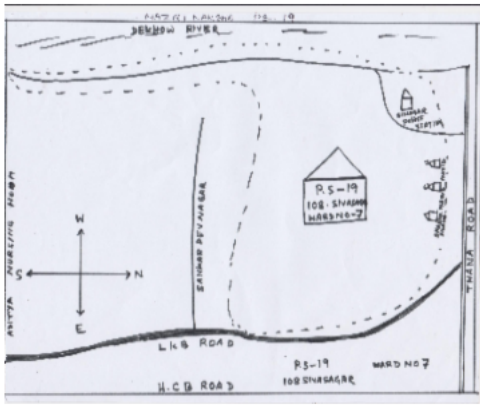

Nazri Naksha