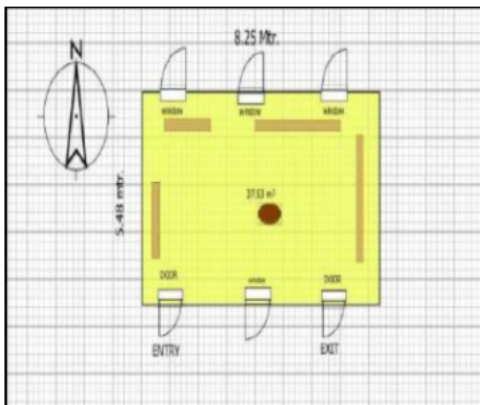

নিৰ্বাচক পঞ্জীয়ন বিষয়াৰ স্বাক্ষৰ

Nazri Naksha

Google Map View

Polling Station Building Front View

ভোটগ্ৰহন কেন্দ্ৰৰ সন্মুখৰ দৃশ্য

Cad View

Key MAP View

1 নাম : চন্দনা পুল দাস স্বামীৰ নাম : সমীৰ কুমাৰ দাস ঘৰ নং : ১ কু বয়স : 48 লিঙ্গ : মহিলা	DQT0106500	ফটো উপলব্ধ	2 নাম : ৰুপম দাস পিতাৰ নাম : ৰাজু দাস ঘৰ নং : ১ কু বয়স : 34 লিঙ্গ : পুৰুষ	DQT0106450	ফটো উপলব্ধ	3 নাম : সুমীয়া দাস স্বামীৰ নাম : ৰুপম দাস ঘৰ নং : ১ কু বয়স : 27 লিঙ্গ : মহিলা	DQT0106534	ফটো উপলব্ধ
4 নাম : শ্ৰীৰীণা দাস স্বামীৰ নাম : মৃত ৰাজু দাস ঘৰ নং : ১ কু বয়স : 65 লিঙ্গ : মহিলা	DQT1734618	ফটো উপলব্ধ	5 নাম : কালুৰাম টেলৰ পিতাৰ নাম : দ্বীপচন টেলৰ ঘৰ নং : ১ খু বয়স : 58 লিঙ্গ : পুৰুষ	DQT1734630	ফটো উপলব্ধ	6 নাম : চান্দা টেলৰ স্বামীৰ নাম : কালুৰাম টেলৰ ঘৰ নং : ১ খু বয়স : 55 লিঙ্গ : মহিলা	DQT1734641	ফটো উপলব্ধ
7 নাম : শ্ৰীসমীৰ কুমাৰ দাস পিতাৰ নাম : ৰাজু দাস ঘৰ নং : ১ কু বয়স : 43 লিঙ্গ : পুৰুষ	DQT1734629	ফটো উপলব্ধ	8 নাম : পিংকী বৰ্মা পিতাৰ নাম : কালুৰাম টেলৰ ঘৰ নং : ১ খু বয়স : 36 লিঙ্গ : মহিলা	DQT1743459	ফটো উপলব্ধ	9 নাম : পাপু বৰ্মা পিতাৰ নাম : কালুৰাম টেলৰ ঘৰ নং : ১ খু বয়স : 34 লিঙ্গ : পুৰুষ	DQT1743448	ফটো উপলব্ধ
10 নাম : বীণা কলিতা স্বামীৰ নাম : অকণ কলিতা ঘৰ নং : ২ কু বয়স : 37 লিঙ্গ : মহিলা	DQT0280388	ফটো উপলব্ধ	11 নাম : অকন কলিতা পিতাৰ নাম : উপেন কলিতা ঘৰ নং : ২ কু বয়স : 36 লিঙ্গ : পুৰুষ	DQT0201327	ফটো উপলব্ধ	12 নাম : কৌশিক লাহন পিতাৰ নাম : প্ৰদীপ লাহন ঘৰ নং : ২ কু বয়স : 30 লিঙ্গ : পুৰুষ	DQT0477513	ফটো উপলব্ধ
13 নাম : কাকলি লাহন পিতাৰ নাম : প্ৰদীপ লাহন ঘৰ নং : ২ কু বয়স : 27 লিঙ্গ : মহিলা	DQT0106344	ফটো উপলব্ধ	14 নাম : প্ৰদীপ লাহন পিতাৰ নাম : গোলোক লাহন ঘৰ নং : ২ কু বয়স : 60 লিঙ্গ : পুৰুষ	DQT1734652	ফটো উপলব্ধ	15 নাম : বিজয় কুছাৰী পিতাৰ নাম : লীলাকান্ত কুছাৰী ঘৰ নং : ২ খু বয়স : 55 লিঙ্গ : পুৰুষ	DQT1734674	ফটো উপলব্ধ
16 নাম : মিনাক্ষী লাহন স্বামীৰ নাম : প্ৰদীপ লাহন ঘৰ নং : ২ কু বয়স : 50 লিঙ্গ : মহিলা	DQT1734663	ফটো উপলব্ধ	17 নাম : শ্ৰীমতী নিজৰা কুছাৰী স্বামীৰ নাম : বিজয় কুছাৰী ঘৰ নং : ২ খু বয়স : 50 লিঙ্গ : মহিলা	DQT1734685	ফটো উপলব্ধ	18 নাম : জেচমিন আহমেদ স্বামীৰ নাম : চাজাদ আহমেদ ঘৰ নং : ৩ বয়স : 54 লিঙ্গ : মহিলা	DQT1734709	ফটো উপলব্ধ
# 19 নাম : জাহ্নবী সিংহ পিতাৰ নাম : ভাৰত সিংহ ঘৰ নং : 20 বয়স : 31 লিঙ্গ : মহিলা	DQT0045278	ফটো উপলব্ধ	20 নাম : জাবিৰ আহমেদ পিতাৰ নাম : ছাজিদ আহমেদ ঘৰ নং : ৩ বয়স : 29 লিঙ্গ : পুৰুষ	DQT0336396	ফটো উপলব্ধ	21 নাম : চাহিবা বেগম মাতৃৰ নাম : জেচমিন আহমেদ ঘৰ নং : ০৩ বয়স : 23 লিঙ্গ : মহিলা	DQT0506360	ফটো উপলব্ধ
22 নাম : চালেহা বেগম স্বামীৰ নাম : ফজলুৰ ৰহমান ঘৰ নং : 8 বয়স : 74 লিঙ্গ : মহিলা	DQT1734710	ফটো উপলব্ধ	23 নাম : চাকিলুৰ ৰহমান পিতাৰ নাম : ফজলুৰ ৰহমান ঘৰ নং : 8 বয়স : 39 লিঙ্গ : পুৰুষ	DQT0054395	ফটো উপলব্ধ	24 নাম : চাফৰিন বেগম স্বামীৰ নাম : চাকিলুৰ ৰহমান ঘৰ নং : ০৪ বয়স : 38 লিঙ্গ : মহিলা	DQT0449967	ফটো উপলব্ধ
E 25 নাম : ৰহিমা খাতুন স্বামীৰ নাম : ৰমজান আলি ঘৰ নং : ৫ বয়স : 74 লিঙ্গ : মহিলা	DQT1734732	ফটো উপলব্ধ	26 নাম : ইচাহাক আলি পিতাৰ নাম : ৰমজান আলি ঘৰ নং : ৫ বয়স : 43 লিঙ্গ : পুৰুষ	DQT1734743	ফটো উপলব্ধ	S2 27 নাম : মিচ চামিমা বেগম পিতাৰ নাম : মঃ ৰমজান আলি ঘৰ নং : ৫ বয়স : 39 লিঙ্গ : মহিলা	DQT1734754	ফটো উপলব্ধ
28 নাম : নাজবিন বেগম স্বামীৰ নাম : ইচাহাক আলি ঘৰ নং : 05 বয়স : 37 লিঙ্গ : মহিলা	DQT4752556	ফটো উপলব্ধ	# 29 নাম : জোনমণি বড়া দত্ত স্বামীৰ নাম : ৰাজীৱ দত্ত ঘৰ নং : ৫৩ বয়স : 27 লিঙ্গ : মহিলা	DQT0339143	ফটো উপলব্ধ	30 নাম : ইক্ৰাম হুছেইন পিতাৰ নাম : মনিৰ হুছেইন ঘৰ নং : ৬ বয়স : 60 লিঙ্গ : পুৰুষ	DQT1734787	ফটো উপলব্ধ