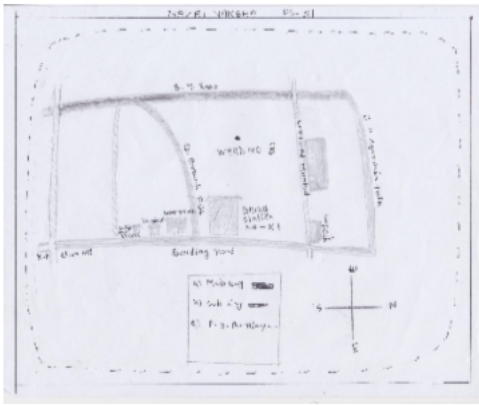

নিৰ্বাচক পঞ্জীয়ন বিষয়াৰ স্বাক্ষৰ

Nazri Naksha

Google Map View

Polling Station Building Front View

ভোটগ্ৰহন কেন্দ্ৰৰ সন্মুখৰ দৃশ্য

Cad View

Key MAP View

1 নাম : বুলিনা বেগম স্বামীৰ নাম: আজিজুৰ ৰহমান ঘৰ নং : ১ বয়স : 58 লিঙ্গ : মহিলা	DQT2034744 ফটো উপলব্ধ	2 নাম : উবেদৰ ৰহমান পিতাৰ নাম: সাহিদুৰ ৰহমান ঘৰ নং : ১ বয়স : 56 লিঙ্গ : পুৰুষ	DQT2034733 ফটো উপলব্ধ	3 নাম : সন্দীপন পাল পিতাৰ নাম: কেশৱ পাল ঘৰ নং : 001 বয়স : 35 লিঙ্গ : পুৰুষ	DQT0382564 ফটো উপলব্ধ
4 নাম : পাৰবিন শ্ৰেনাজ ৰহমান পিতাৰ নাম: আজিজুৰ ৰহমান ঘৰ নং : ১ বয়স : 35 লিঙ্গ : মহিলা	DQT2034755 ফটো উপলব্ধ	5 নাম : ইস্কাৰ ৰহমান পিতাৰ নাম: আজিজুৰ ৰহমান ঘৰ নং : ১ বয়স : 33 লিঙ্গ : পুৰুষ	DQT2034722 ফটো উপলব্ধ	#2 6 নাম : চবনম পাৰবিন খান স্বামীৰ নাম: ইছফাকুৰ ৰহমান ঘৰ নং : ১ বয়স : 32 লিঙ্গ : মহিলা	DQT0078899 ফটো উপলব্ধ
7 নাম : বিশাল মিশ্ৰ পিতাৰ নাম: মনিষ মিশ্ৰ ঘৰ নং : 001ক বয়স : 20 লিঙ্গ : পুৰুষ	OAN0070888 ফটো উপলব্ধ	8 নাম : মবিনা বেগম স্বামীৰ নাম: আহিদুৰ ৰহমান ঘৰ নং : ২ বয়স : 68 লিঙ্গ : মহিলা	DQT2034766 ফটো উপলব্ধ	9 নাম : আৰিফুন নিছা স্বামীৰ নাম: জাকিৰ ৰহমান ঘৰ নং : ০২ বয়স : 38 লিঙ্গ : মহিলা	DQT0493114 ফটো উপলব্ধ
10 নাম : জাকিৰ ৰহমান পিতাৰ নাম: আহিদুৰ ৰহমান ঘৰ নং : ২ বয়স : 37 লিঙ্গ : পুৰুষ	DQT2034788 ফটো উপলব্ধ	11 নাম : হামিদা বেগম স্বামীৰ নাম: জামিউৰ ৰহমান ঘৰ নং : ৩ বয়স : 60 লিঙ্গ : মহিলা	DQT2034813 ফটো উপলব্ধ	12 নাম : চাবিৰা ইছলাম স্বামীৰ নাম: নকিবুৰ ৰহমান ঘৰ নং : ৩ বয়স : 38 লিঙ্গ : মহিলা	DQT2043825 ফটো উপলব্ধ
13 নাম : নেকিবুৰ ৰহমান পিতাৰ নাম: মঃ জামিউৰ ৰহমান ঘৰ নং : ৩ বয়স : 38 লিঙ্গ : পুৰুষ	DQT2034802 ফটো উপলব্ধ	14 নাম : মঃ মুছটাফিজুৰ ৰহমান পিতাৰ নাম: মঃ জামিউৰ ৰহমান ঘৰ নং : ৩ বয়স : 34 লিঙ্গ : পুৰুষ	DQT2034824 ফটো উপলব্ধ	15 নাম : পুতলী বেগম পিতাৰ নাম: নুৰুল হুছেইন ঘৰ নং : ৩ বয়স : 34 লিঙ্গ : মহিলা	DQT0045229 ফটো উপলব্ধ
16 নাম : তৰচম জেচমিন পিতাৰ নাম: জামিউৰ ৰহমান ঘৰ নং : ৩ বয়স : 31 লিঙ্গ : মহিলা	DQT2043074 ফটো উপলব্ধ	17 নাম : ৰহিমা বেগম স্বামীৰ নাম: আতিকুৰ ৰহমান ঘৰ নং : ৪ বয়স : 40 লিঙ্গ : মহিলা	DQT0419812 ফটো উপলব্ধ	18 নাম : মঃ আতিকুৰ ৰহমান পিতাৰ নাম: মঃ খেলিলুব ৰহমান ঘৰ নং : ৪ বয়স : 39 লিঙ্গ : পুৰুষ	DQT2034846 ফটো উপলব্ধ
19 নাম : নজিউৰ ৰহমান পিতাৰ নাম: মুহিবুৰ ৰহমান ঘৰ নং : ৫ বয়স : 60 লিঙ্গ : পুৰুষ	DQT2034880 ফটো উপলব্ধ	20 নাম : নুৰজাহান বেগম স্বামীৰ নাম: নজিউৰ ৰহমান ঘৰ নং : ৫ বয়স : 48 লিঙ্গ : মহিলা	DQT2034891 ফটো উপলব্ধ	21 নাম : পাৰবিন বেগম স্বামীৰ নাম: অমিনুৰ ৰহমান ঘৰ নং : ৫ বয়স : 39 লিঙ্গ : মহিলা	DQT0158345 ফটো উপলব্ধ
22 নাম : আফিফুৰ ৰহমান পিতাৰ নাম: নজিউৰ ৰহমান ঘৰ নং : ৫ বয়স : 35 লিঙ্গ : পুৰুষ	DQT2034904 ফটো উপলব্ধ	23 নাম : মুকিবুৰ ৰহমান পিতাৰ নাম: মুহিবুৰ ৰহমান ঘৰ নং : ৬ বয়স : 64 লিঙ্গ : পুৰুষ	DQT2034915 ফটো উপলব্ধ	24 নাম : হাচনা ৰহমান স্বামীৰ নাম: মুকিবুৰ ৰহমান ঘৰ নং : ৬ বয়স : 48 লিঙ্গ : মহিলা	DQT2034926 ফটো উপলব্ধ
25 নাম : মুস্তাৰিজা পাৰীজ পিতাৰ নাম: মুকিবুৰ ৰহমান ঘৰ নং : ৬ বয়স : 30 লিঙ্গ : মহিলা	DQT2043972 ফটো উপলব্ধ	26 নাম : আৰমানুৰ ৰহমান পিতাৰ নাম: মুকিবুৰ ৰহমান ঘৰ নং : 6 বয়স : 25 লিঙ্গ : পুৰুষ	DQT0339622 ফটো উপলব্ধ	27 নাম : গুলেনা বেগম স্বামীৰ নাম: ৰফিকুৰ ৰহমান ঘৰ নং : ৭ বয়স : 46 লিঙ্গ : মহিলা	DQT2034937 ফটো উপলব্ধ
28 নাম : ৰাকিবুৰ ৰহমান পিতাৰ নাম: ৰফিকুৰ ৰহমান ঘৰ নং : ৭ বয়স : 31 লিঙ্গ : পুৰুষ	DQT2043563 ফটো উপলব্ধ	29 নাম : শামসেৰা ইছলাম স্বামীৰ নাম: জোহিৰুল ইছলাম ঘৰ নং : ৮ বয়স : 75 লিঙ্গ : মহিলা	DQT2034960 ফটো উপলব্ধ	30 নাম : ৰাজকুল ইছলাম পিতাৰ নাম: জোহিৰুল ইছলাম ঘৰ নং : ৮ বয়স : 51 লিঙ্গ : পুৰুষ	DQT2034948 ফটো উপলব্ধ