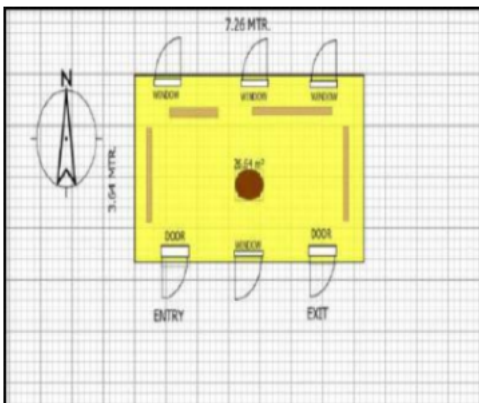

নিৰ্বাচক পঞ্জীয়ন বিষয়াৰ স্বাক্ষৰ

Nazri Naksha

Google Map View

Polling Station Building Front View

ভোটগ্ৰহন কেন্দ্ৰৰ সন্মুখৰ দৃশ্য

Cad View

Key MAP View

1 নাম : বুলিনা বেগম স্বামীৰ নাম: আজিজুৰ ৰহমান ঘৰ নং : ১ বয়স : 58 লিঙ্গ : মহিলা	DQT2034744 ফটো উপলব্ধ	2 নাম : উবেদৰ ৰহমান পিতাৰ নাম: সাহিদুৰ ৰহমান ঘৰ নং : ১ বয়স : 56 লিঙ্গ : পুৰুষ	DQT2034733 ফটো উপলব্ধ	3 নাম : সন্দীপন পাল পিতাৰ নাম: কেশৱ পাল ঘৰ নং : 001 বয়স : 35 লিঙ্গ : পুৰুষ	DQT0382564 ফটো উপলব্ধ
4 নাম : পাৰবিন শ্ৰেনাজ ৰহমান পিতাৰ নাম: আজিজুৰ ৰহমান ঘৰ নং : ১ বয়স : 35 লিঙ্গ : মহিলা	DQT2034755 ফটো উপলব্ধ	5 নাম : ইস্কাৰ ৰহমান পিতাৰ নাম: আজিজুৰ ৰহমান ঘৰ নং : ১ বয়স : 33 লিঙ্গ : পুৰুষ	DQT2034722 ফটো উপলব্ধ	#2 6 নাম : চবনম পাৰবিন খান স্বামীৰ নাম: ইছফাকুৰ ৰহমান ঘৰ নং : ১ বয়স : 32 লিঙ্গ : মহিলা	DQT0078899 ফটো উপলব্ধ
7 নাম : বিশাল মিশ্ৰ পিতাৰ নাম: মনিষ মিশ্ৰ ঘৰ নং : 001ক বয়স : 20 লিঙ্গ : পুৰুষ	OAN0070888 ফটো উপলব্ধ	8 নাম : মবিনা বেগম স্বামীৰ নাম: আহিদুৰ ৰহমান ঘৰ নং : ২ বয়স : 68 লিঙ্গ : মহিলা	DQT2034766 ফটো উপলব্ধ	9 নাম : আৰিফুন নিছা স্বামীৰ নাম: জাকিৰ ৰহমান ঘৰ নং : ০২ বয়স : 38 লিঙ্গ : মহিলা	DQT0493114 ফটো উপলব্ধ
10 নাম : জাকিৰ ৰহমান পিতাৰ নাম: আহিদুৰ ৰহমান ঘৰ নং : ২ বয়স : 37 লিঙ্গ : পুৰুষ	DQT2034788 ফটো উপলব্ধ	11 নাম : হামিদা বেগম স্বামীৰ নাম: জামিউৰ ৰহমান ঘৰ নং : ৩ বয়স : 60 লিঙ্গ : মহিলা	DQT2034813 ফটো উপলব্ধ	12 নাম : চাবিৰা ইছলাম স্বামীৰ নাম: নকিবুৰ ৰহমান ঘৰ নং : ৩ বয়স : 38 লিঙ্গ : মহিলা	DQT2043825 ফটো উপলব্ধ
13 নাম : নেকিবুৰ ৰহমান পিতাৰ নাম: মঃ জামিউৰ ৰহমান ঘৰ নং : ৩ বয়স : 38 লিঙ্গ : পুৰুষ	DQT2034802 ফটো উপলব্ধ	14 নাম : মঃ মুছটাফিজুৰ ৰহমান পিতাৰ নাম: মঃ জামিউৰ ৰহমান ঘৰ নং : ৩ বয়স : 34 লিঙ্গ : পুৰুষ	DQT2034824 ফটো উপলব্ধ	15 নাম : পুতলী বেগম পিতাৰ নাম: নুৰুল হুছেইন ঘৰ নং : ৩ বয়স : 34 লিঙ্গ : মহিলা	DQT0045229 ফটো উপলব্ধ
16 নাম : তৰচম জেচমিন পিতাৰ নাম: জামিউৰ ৰহমান ঘৰ নং : ৩ বয়স : 31 লিঙ্গ : মহিলা	DQT2043074 ফটো উপলব্ধ	17 নাম : ৰহিমা বেগম স্বামীৰ নাম: আতিকুৰ ৰহমান ঘৰ নং : ৪ বয়স : 40 লিঙ্গ : মহিলা	DQT0419812 ফটো উপলব্ধ	18 নাম : মঃ আতিকুৰ ৰহমান পিতাৰ নাম: মঃ খেলিলুব ৰহমান ঘৰ নং : ৪ বয়স : 39 লিঙ্গ : পুৰুষ	DQT2034846 ফটো উপলব্ধ
19 নাম : নজিউৰ ৰহমান পিতাৰ নাম: মুহিবুৰ ৰহমান ঘৰ নং : ৫ বয়স : 60 লিঙ্গ : পুৰুষ	DQT2034880 ফটো উপলব্ধ	20 নাম : নুৰজাহান বেগম স্বামীৰ নাম: নজিউৰ ৰহমান ঘৰ নং : ৫ বয়স : 48 লিঙ্গ : মহিলা	DQT2034891 ফটো উপলব্ধ	21 নাম : পাৰবিন বেগম স্বামীৰ নাম: অমিনুৰ ৰহমান ঘৰ নং : ৫ বয়স : 39 লিঙ্গ : মহিলা	DQT0158345 ফটো উপলব্ধ
22 নাম : আফিফুৰ ৰহমান পিতাৰ নাম: নজিউৰ ৰহমান ঘৰ নং : ৫ বয়স : 35 লিঙ্গ : পুৰুষ	DQT2034904 ফটো উপলব্ধ	23 নাম : মুকিবুৰ ৰহমান পিতাৰ নাম: মুহিবুৰ ৰহমান ঘৰ নং : ৬ বয়স : 64 লিঙ্গ : পুৰুষ	DQT2034915 ফটো উপলব্ধ	24 নাম : হাচনা ৰহমান স্বামীৰ নাম: মুকিবুৰ ৰহমান ঘৰ নং : ৬ বয়স : 48 লিঙ্গ : মহিলা	DQT2034926 ফটো উপলব্ধ
25 নাম : মুস্তাৰিজা পাৰীজ পিতাৰ নাম: মুকিবুৰ ৰহমান ঘৰ নং : ৬ বয়স : 30 লিঙ্গ : মহিলা	DQT2043972 ফটো উপলব্ধ	26 নাম : আৰমানুৰ ৰহমান পিতাৰ নাম: মুকিবুৰ ৰহমান ঘৰ নং : 6 বয়স : 25 লিঙ্গ : পুৰুষ	DQT0339622 ফটো উপলব্ধ	27 নাম : গুলেনা বেগম স্বামীৰ নাম: ৰফিকুৰ ৰহমান ঘৰ নং : ৭ বয়স : 46 লিঙ্গ : মহিলা	DQT2034937 ফটো উপলব্ধ
28 নাম : ৰাকিবুৰ ৰহমান পিতাৰ নাম: ৰফিকুৰ ৰহমান ঘৰ নং : ৭ বয়স : 31 লিঙ্গ : পুৰুষ	DQT2043563 ফটো উপলব্ধ	29 নাম : শামসেৰা ইছলাম স্বামীৰ নাম: জোহিৰুল ইছলাম ঘৰ নং : ৮ বয়স : 75 লিঙ্গ : মহিলা	DQT2034960 ফটো উপলব্ধ	30 নাম : ৰাজকুল ইছলাম পিতাৰ নাম: জোহিৰুল ইছলাম ঘৰ নং : ৮ বয়স : 51 লিঙ্গ : পুৰুষ	DQT2034948 ফটো উপলব্ধ