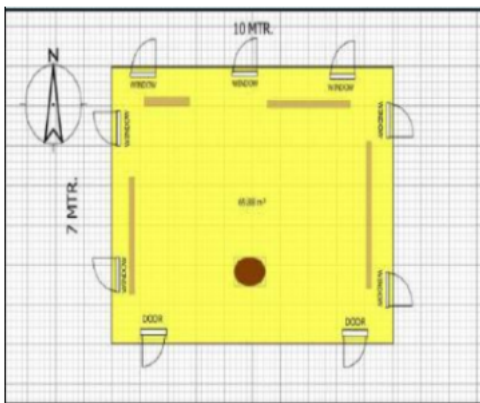

নিৰ্বাচক পঞ্জীয়ন বিষয়াৰ স্বাক্ষৰ

Nazri Naksha

Google Map View

Polling Station Building Front View

ভোটগ্ৰহন কেন্দ্ৰৰ সন্মুখৰ দৃশ্য

Cad View

Key MAP View

1 নাম : বাহুল নাগ পিতাৰ নাম: ৰঞ্জিত নাগ ঘৰ নং : 1 বয়স : 39 লিঙ্গ : পুৰুষ	OAN0058768 ফটো উপলব্ধ	2 নাম : অনুৰাগ ৰজক পিতাৰ নাম: ধৰমদেব ৰজক ঘৰ নং : 1 বয়স : 35 লিঙ্গ : পুৰুষ	OAN0008383 ফটো উপলব্ধ	3 নাম : প্ৰিয়া কুমাৰী স্বামীৰ নাম: অনুৰাগ ৰজক ঘৰ নং : 1 বয়স : 33 লিঙ্গ : মহিলা	OAN0002766 ফটো উপলব্ধ
4 নাম : মৌসমী কুমাৰী স্বামীৰ নাম: তৰুন কুমাৰ শৰ্মা ঘৰ নং : 1 বয়স : 29 লিঙ্গ : মহিলা	OAN0063826 ফটো উপলব্ধ	5 নাম : নম্ৰতা প্ৰীতম বৰা পিতাৰ নাম: পুলিন চন্দ্ৰ বৰা ঘৰ নং : 1 বয়স : 26 লিঙ্গ : মহিলা	DQT0434233 ফটো উপলব্ধ	6 নাম : বিজয় পাল পিতাৰ নাম: চমনলাল পাল ঘৰ নং : 2 বয়স : 51 লিঙ্গ : পুৰুষ	DQT1934630 ফটো উপলব্ধ
7 নাম : মিতালী বৰুৱা পাল স্বামীৰ নাম: বিজয় পাল ঘৰ নং : 2 বয়স : 46 লিঙ্গ : মহিলা	DQT1934641 ফটো উপলব্ধ	8 নাম : শ্ৰেয়া বিজয় পিতাৰ নাম: বিজয় পাল ঘৰ নং : 2 বয়স : 20 লিঙ্গ : মহিলা	OAN0061507 ফটো উপলব্ধ	9 নাম : নিকিতা চন্দক স্বামীৰ নাম: ৰাজা চন্দক ঘৰ নং : 2 বয়স : 31 লিঙ্গ : মহিলা	DQT0382556 ফটো উপলব্ধ
10 নাম : যুগল কিশোৰ চান্দক পিতাৰ নাম: হৰি কৃষ্ণ চান্দক ঘৰ নং : 2ক বয়স : 59 লিঙ্গ : পুৰুষ	DQT1934663 ফটো উপলব্ধ	11 নাম : গোপী দেৱী চান্দক স্বামীৰ নাম: যুগল কিশোৰ চান্দক ঘৰ নং : 2ক বয়স : 57 লিঙ্গ : মহিলা	DQT1934674 ফটো উপলব্ধ	12 নাম : ৰাজা চান্দক পিতাৰ নাম: যোগল কিশোৰ চান্দক ঘৰ নং : 2ক বয়স : 31 লিঙ্গ : পুৰুষ	DQT1945819 ফটো উপলব্ধ
13 নাম : হেমাংগ বেজবৰুৱা পিতাৰ নাম: যাদব বেজবৰুৱা ঘৰ নং : 3 বয়স : 52 লিঙ্গ : পুৰুষ	DQT1934721 ফটো উপলব্ধ	14 নাম : চন্দনা বেজবৰুৱা পিতাৰ নাম: যাদব বেজবৰুৱা ঘৰ নং : 3 বয়স : 50 লিঙ্গ : মহিলা	DQT1934743 ফটো উপলব্ধ	15 নাম : নৱনীতা বেজবৰুৱা স্বামীৰ নাম: দেৱাংগ বেজবৰুৱা ঘৰ নং : 3 বয়স : 49 লিঙ্গ : মহিলা	DQT1701377 ফটো উপলব্ধ
16 নাম : আৰধনা বেজবৰুৱা স্বামীৰ নাম: অঞ্জন বেজবৰুৱা ঘৰ নং : 3 বয়স : 45 লিঙ্গ : মহিলা	DQT1701388 ফটো উপলব্ধ	17 নাম : প্ৰিয়াংশু শৰ্মা পিতাৰ নাম: অজয় শৰ্মা ঘৰ নং : 3 বয়স : 33 লিঙ্গ : পুৰুষ	DQT1701333 ফটো উপলব্ধ	18 নাম : ৰমী বেজবৰুৱা স্বামীৰ নাম: হেমাংগ বেজবৰুৱা ঘৰ নং : 3 বয়স : 28 লিঙ্গ : মহিলা	DQT0045377 ফটো উপলব্ধ
19 নাম : জন বেজবৰুৱা স্বামীৰ নাম: কেশৱ বেজবৰুৱা ঘৰ নং : 8 বয়স : 82 লিঙ্গ : মহিলা	DQT1934765 ফটো উপলব্ধ	20 নাম : অঞ্জন বেজবৰুৱা পিতাৰ নাম: কেশৱ বেজবৰুৱা ঘৰ নং : 8 বয়স : 48 লিঙ্গ : পুৰুষ	DQT1934798 ফটো উপলব্ধ	21 নাম : ছায়া বেজবৰুৱা স্বামীৰ নাম: গণেশ বেজবৰুৱা ঘৰ নং : 5 বয়স : 74 লিঙ্গ : মহিলা	DQT1934812 ফটো উপলব্ধ
22 নাম : শ্যামল জ্যোতি বেজবৰুৱা পিতাৰ নাম: গনেশ চন্দ্ৰ বেজবৰুৱা ঘৰ নং : 5 বয়স : 56 লিঙ্গ : পুৰুষ	DQT1934823 ফটো উপলব্ধ	23 নাম : পলাশ জ্যোতি বেজবৰুৱা পিতাৰ নাম: গনেশ চন্দ্ৰ বেজবৰুৱা ঘৰ নং : 5 বয়স : 54 লিঙ্গ : পুৰুষ	DQT1934834 ফটো উপলব্ধ	24 নাম : মিন গোস্বামী স্বামীৰ নাম: পলাশ জ্যোতি বেজবৰুৱা ঘৰ নং : 5 বয়স : 50 লিঙ্গ : মহিলা	DQT1934856 ফটো উপলব্ধ
25 নাম : অনামিকা বেজবৰুৱা স্বামীৰ নাম: শ্যামল বেজবৰুৱা ঘৰ নং : 5 বয়স : 48 লিঙ্গ : মহিলা	DQT1934867 ফটো উপলব্ধ	26 নাম : বলৰাম যাদৱ অন্যান্য: হিতাই যাদৱ ঘৰ নং : 5 বয়স : 40 লিঙ্গ : পুৰুষ	DQT0059659 ফটো উপলব্ধ	27 নাম : সংগীত কুণন বেজবৰুৱা পিতাৰ নাম: পলাশ জ্যোতি বেজবৰুৱা ঘৰ নং : 05 বয়স : 25 লিঙ্গ : পুৰুষ	DQT0408559 ফটো উপলব্ধ
28 নাম : সুহাসিনী বেজবৰুৱা পিতাৰ নাম: শ্যামল জ্যোতি বেজবৰুৱা ঘৰ নং : 05 বয়স : 24 লিঙ্গ : মহিলা	DQT0495127 ফটো উপলব্ধ	29 নাম : নিবিৰ নিলাভ বেজবৰুৱা পিতাৰ নাম: শ্যামল জ্যোতি বেজবৰুৱা ঘৰ নং : 5 বয়স : 20 লিঙ্গ : পুৰুষ	OAN0070730 ফটো উপলব্ধ	30 নাম : অঞ্জু বেজবৰুৱা স্বামীৰ নাম: গোবিন বেজবৰুৱা ঘৰ নং : 6 বয়স : 74 লিঙ্গ : মহিলা	DQT1934889 ফটো উপলব্ধ