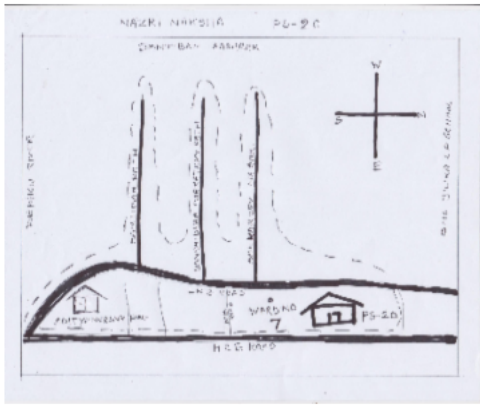

Nazri Naksha