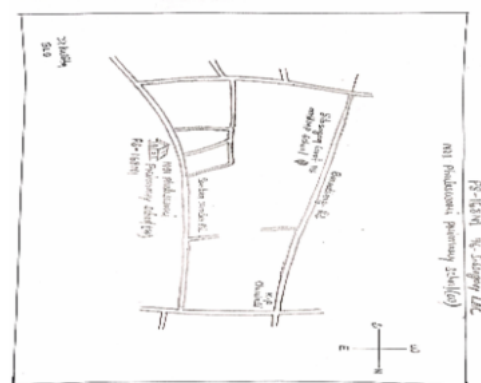

নিৰ্বাচক পঞ্জীয়ন বিষয়াৰ স্বাক্ষৰ

Nazri Naksha

Google Map View

Polling Station Building Front View

ভোটগ্ৰহন কেন্দ্ৰৰ সন্মুখৰ দৃশ্য

Cad View

Key MAP View

1 নাম : দুৰবীকা প্ৰসাদ লাহটি পিতাৰ নাম: ৰামৰতন লাহটি ঘৰ নং : ১৫৭ক বয়স : 51 লিঙ্গ : পুৰুষ	DQT0272369 ফটো উপলব্ধ	2 নাম : মমতা লাহটি স্বামীৰ নাম: দুৰবীকা প্ৰসাদ লাহটি ঘৰ নং : ১৫৭ক বয়স : 48 লিঙ্গ : মহিলা	DQT0272377 ফটো উপলব্ধ	3 নাম : মনোজ কুমাৰ লাহোটি পিতাৰ নাম: ৰামৰতন লাহটি ঘৰ নং : ১৫৭ক বয়স : 47 লিঙ্গ : পুৰুষ	DQT0272419 ফটো উপলব্ধ
4 নাম : সৰলা দেৱী স্বামীৰ নাম: মনুজ কুমাৰ লাহটি ঘৰ নং : ১৫৭ক বয়স : 41 লিঙ্গ : মহিলা	DQT0272468 ফটো উপলব্ধ	5 নাম : দিপক শাহু পিতাৰ নাম: শ্ৰীনিবাস শাহু ঘৰ নং : 157 ক বয়স : 28 লিঙ্গ : পুৰুষ	DQT0437889 ফটো উপলব্ধ	6 নাম : বিনয় শাহু পিতাৰ নাম: শ্ৰীনিবাস শাহু ঘৰ নং : 157 ক বয়স : 27 লিঙ্গ : পুৰুষ	DQT0437921 ফটো উপলব্ধ
7 নাম : মিতেশ লাহটি পিতাৰ নাম: মনুজ কুমাৰ লাহটি ঘৰ নং : 21 লিঙ্গ : পুৰুষ	OAN0064402 ফটো উপলব্ধ	8 নাম : বংশীলাল ৰাঠী পিতাৰ নাম: ৰাম চন্দ্ৰ ৰাঠী ঘৰ নং : ১৫৭ক বয়স : 85 লিঙ্গ : পুৰুষ	DQT1942887 ফটো উপলব্ধ	9 নাম : সীতা দেৱী পিতাৰ নাম: বংশীলাল ৰাঠী ঘৰ নং : ১৫৭ক বয়স : 78 লিঙ্গ : মহিলা	DQT1942923 ফটো উপলব্ধ
10 নাম : মালচান্দ ৰাঠী পিতাৰ নাম: বংশীলাল ঘৰ নং : ১৫৭ক বয়স : 52 লিঙ্গ : পুৰুষ	DQT1942901 ফটো উপলব্ধ	11 নাম : বীণা দেৱী ৰথী স্বামীৰ নাম: মালচান্দ ৰথী ঘৰ নং : ১৫৭ক বয়স : 51 লিঙ্গ : মহিলা	DQT1942934 ফটো উপলব্ধ	12 নাম : মনোজ ৰাঠী পিতাৰ নাম: বংশীলাল ঘৰ নং : ১৫৭ক বয়স : 49 লিঙ্গ : পুৰুষ	DQT1942912 ফটো উপলব্ধ
13 নাম : শান্তা ৰাঠী স্বামীৰ নাম: মনোজ ঘৰ নং : ১৫৭ক বয়স : 47 লিঙ্গ : মহিলা	DQT1942945 ফটো উপলব্ধ	14 নাম : অংশুমান বৰকটকী পিতাৰ নাম: গণেশ বৰকটকী ঘৰ নং : ১৫৮ বয়স : 57 লিঙ্গ : পুৰুষ	DQT1942989 ফটো উপলব্ধ	15 নাম : মালবীকা বৰকটকী স্বামীৰ নাম: অংশুমান বৰকটকী ঘৰ নং : ১৫৮ বয়স : 48 লিঙ্গ : মহিলা	DQT1942990 ফটো উপলব্ধ
16 নাম : শ্ৰুতি বৰকটকী পিতাৰ নাম: অংশুমান বৰকটকী ঘৰ নং : ১৫৮ বয়স : 24 লিঙ্গ : মহিলা	DQT0476549 ফটো উপলব্ধ	17 নাম : শ্ৰেয়া বৰকটকী পিতাৰ নাম: অংশুমান বৰকটকী ঘৰ নং : ১৫৮ বয়স : 24 লিঙ্গ : মহিলা	DQT0476671 ফটো উপলব্ধ	18 নাম : গিৰিধাৰী লাল আগৰৱালা পিতাৰ নাম: কেদাৰমল আগৰৱালা ঘৰ নং : ১৬০ বয়স : 72 লিঙ্গ : পুৰুষ	DQT1657665 ফটো উপলব্ধ
E 19 নাম : কামাখ্যা শৰ্মা পিতাৰ নাম: লক্ষেশ্বৰ ঘৰ নং : ১৬০ বয়স : 70 লিঙ্গ : পুৰুষ	DQT1943040 ফটো উপলব্ধ	20 নাম : মনু শৰ্মা পাঠক স্বামীৰ নাম: কামাখ্যা ঘৰ নং : ১৬০ বয়স : 67 লিঙ্গ : মহিলা	DQT1943051 ফটো উপলব্ধ	21 নাম : শিৱ কুমাৰ আগৰৱালা পিতাৰ নাম: তাৰাচান্দ আগৰৱালা ঘৰ নং : ১৬০ বয়স : 65 লিঙ্গ : পুৰুষ	DQT0019778 ফটো উপলব্ধ
22 নাম : মীৰা আগৰৱালা স্বামীৰ নাম: ৰাজ কুমাৰ আগৰৱালা ঘৰ নং : ১৬০ বয়স : 61 লিঙ্গ : মহিলা	DQT1946163 ফটো উপলব্ধ	23 নাম : মধু কৃষ্ণন আগৰৱালা স্বামীৰ নাম: ৰাধেশ্যাম কৃষ্ণন আগৰৱালা ঘৰ নং : ১৬০ বয়স : 60 লিঙ্গ : মহিলা	DQT1657289 ফটো উপলব্ধ	24 নাম : সৌৰভ আগৰৱালা পিতাৰ নাম: ৰাজকুমাৰ আগৰৱালা ঘৰ নং : ১৬০ বয়স : 39 লিঙ্গ : পুৰুষ	DQT1946301 ফটো উপলব্ধ
25 নাম : খুচুৰ আগৰৱালা স্বামীৰ নাম: সৌৰভ আগৰৱালা ঘৰ নং : ১৬০ বয়স : 38 লিঙ্গ : মহিলা	DQT1946174 ফটো উপলব্ধ	26 নাম : চন্দা দেৱী আগৰৱালা স্বামীৰ নাম: শিৱ কুমাৰ আগৰৱালা ঘৰ নং : ১৬০ বয়স : 38 লিঙ্গ : মহিলা	DQT0019877 ফটো উপলব্ধ	27 নাম : ৰোহিত আগৰৱালা পিতাৰ নাম: শিৱ কুমাৰ আগৰৱালা ঘৰ নং : ১৬০ বয়স : 36 লিঙ্গ : পুৰুষ	DQT0019927 ফটো উপলব্ধ
28 নাম : গৌৰৱ আগৰৱালা পিতাৰ নাম: ৰাজ কুমাৰ আগৰৱালা ঘৰ নং : ১৬০ বয়স : 36 লিঙ্গ : পুৰুষ	DQT1946323 ফটো উপলব্ধ	# 29 নাম : নিৰ্মল আগৰৱালা পিতাৰ নাম: শিৱ আগৰৱালা ঘৰ নং : ১৬০ বয়স : 32 লিঙ্গ : পুৰুষ	DQT0020016 ফটো উপলব্ধ	30 নাম : জয়শ্ৰী শৰ্মা পিতাৰ নাম: কামাখ্যা শৰ্মা ঘৰ নং : ১৬০ বয়স : 31 লিঙ্গ : মহিলা	DQT1946141 ফটো উপলব্ধ