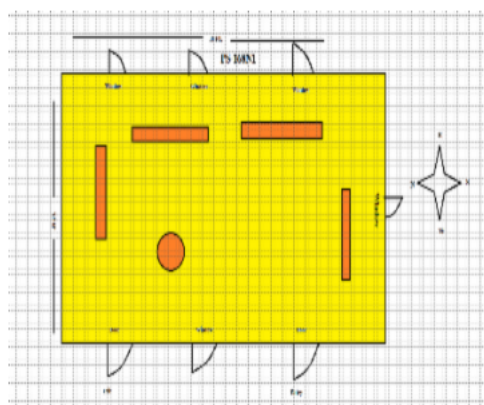

নিৰ্বাচক পঞ্জীয়ন বিষয়াৰ স্বাক্ষৰ

Nazri Naksha

Google Map View

Polling Station Building Front View

ভোটগ্ৰহন কেন্দ্ৰৰ সন্মুখৰ দৃশ্য

Cad View

Key MAP View

1 নাম : দুৰবীকা প্ৰসাদ লাহটি পিতাৰ নাম: ৰামৰতন লাহটি ঘৰ নং : ১৫৭ক বয়স : 51 লিঙ্গ : পুৰুষ	DQT0272369 ফটো উপলব্ধ	2 নাম : মমতা লাহটি স্বামীৰ নাম: দুৰবীকা প্ৰসাদ লাহটি ঘৰ নং : ১৫৭ক বয়স : 48 লিঙ্গ : মহিলা	DQT0272377 ফটো উপলব্ধ	3 নাম : মনোজ কুমাৰ লাহোটি পিতাৰ নাম: ৰামৰতন লাহটি ঘৰ নং : ১৫৭ক বয়স : 47 লিঙ্গ : পুৰুষ	DQT0272419 ফটো উপলব্ধ
4 নাম : সৰলা দেৱী স্বামীৰ নাম: মনুজ কুমাৰ লাহটি ঘৰ নং : ১৫৭ক বয়স : 41 লিঙ্গ : মহিলা	DQT0272468 ফটো উপলব্ধ	5 নাম : দিপক শাহু পিতাৰ নাম: শ্ৰীনিবাস শাহু ঘৰ নং : 157 ক বয়স : 28 লিঙ্গ : পুৰুষ	DQT0437889 ফটো উপলব্ধ	6 নাম : বিনয় শাহু পিতাৰ নাম: শ্ৰীনিবাস শাহু ঘৰ নং : 157 ক বয়স : 27 লিঙ্গ : পুৰুষ	DQT0437921 ফটো উপলব্ধ
7 নাম : মিতেশ লাহটি পিতাৰ নাম: মনুজ কুমাৰ লাহটি ঘৰ নং : 21 লিঙ্গ : পুৰুষ	OAN0064402 ফটো উপলব্ধ	8 নাম : বংশীলাল ৰাঠী পিতাৰ নাম: ৰাম চন্দ্ৰ ৰাঠী ঘৰ নং : ১৫৭ক বয়স : 85 লিঙ্গ : পুৰুষ	DQT1942887 ফটো উপলব্ধ	9 নাম : সীতা দেৱী পিতাৰ নাম: বংশীলাল ৰাঠী ঘৰ নং : ১৫৭ক বয়স : 78 লিঙ্গ : মহিলা	DQT1942923 ফটো উপলব্ধ
10 নাম : মালচান্দ ৰাঠী পিতাৰ নাম: বংশীলাল ঘৰ নং : ১৫৭ক বয়স : 52 লিঙ্গ : পুৰুষ	DQT1942901 ফটো উপলব্ধ	11 নাম : বীণা দেৱী ৰথী স্বামীৰ নাম: মালচান্দ ৰথী ঘৰ নং : ১৫৭ক বয়স : 51 লিঙ্গ : মহিলা	DQT1942934 ফটো উপলব্ধ	12 নাম : মনোজ ৰাঠী পিতাৰ নাম: বংশীলাল ঘৰ নং : ১৫৭ক বয়স : 49 লিঙ্গ : পুৰুষ	DQT1942912 ফটো উপলব্ধ
13 নাম : শান্তা ৰাঠী স্বামীৰ নাম: মনোজ ঘৰ নং : ১৫৭ক বয়স : 47 লিঙ্গ : মহিলা	DQT1942945 ফটো উপলব্ধ	14 নাম : অংশুমান বৰকটকী পিতাৰ নাম: গণেশ বৰকটকী ঘৰ নং : ১৫৮ বয়স : 57 লিঙ্গ : পুৰুষ	DQT1942989 ফটো উপলব্ধ	15 নাম : মালবীকা বৰকটকী স্বামীৰ নাম: অংশুমান বৰকটকী ঘৰ নং : ১৫৮ বয়স : 48 লিঙ্গ : মহিলা	DQT1942990 ফটো উপলব্ধ
16 নাম : শ্ৰুতি বৰকটকী পিতাৰ নাম: অংশুমান বৰকটকী ঘৰ নং : ১৫৮ বয়স : 24 লিঙ্গ : মহিলা	DQT0476549 ফটো উপলব্ধ	17 নাম : শ্ৰেয়া বৰকটকী পিতাৰ নাম: অংশুমান বৰকটকী ঘৰ নং : ১৫৮ বয়স : 24 লিঙ্গ : মহিলা	DQT0476671 ফটো উপলব্ধ	18 নাম : গিৰিধাৰী লাল আগৰৱালা পিতাৰ নাম: কেদাৰমল আগৰৱালা ঘৰ নং : ১৬০ বয়স : 72 লিঙ্গ : পুৰুষ	DQT1657665 ফটো উপলব্ধ
E 19 নাম : কামাখ্যা শৰ্মা পিতাৰ নাম: লক্ষেশ্বৰ ঘৰ নং : ১৬০ বয়স : 70 লিঙ্গ : পুৰুষ	DQT1943040 ফটো উপলব্ধ	20 নাম : মনু শৰ্মা পাঠক স্বামীৰ নাম: কামাখ্যা ঘৰ নং : ১৬০ বয়স : 67 লিঙ্গ : মহিলা	DQT1943051 ফটো উপলব্ধ	21 নাম : শিৱ কুমাৰ আগৰৱালা পিতাৰ নাম: তাৰাচান্দ আগৰৱালা ঘৰ নং : ১৬০ বয়স : 65 লিঙ্গ : পুৰুষ	DQT0019778 ফটো উপলব্ধ
22 নাম : মীৰা আগৰৱালা স্বামীৰ নাম: ৰাজ কুমাৰ আগৰৱালা ঘৰ নং : ১৬০ বয়স : 61 লিঙ্গ : মহিলা	DQT1946163 ফটো উপলব্ধ	23 নাম : মধু কৃষ্ণন আগৰৱালা স্বামীৰ নাম: ৰাধেশ্যাম কৃষ্ণন আগৰৱালা ঘৰ নং : ১৬০ বয়স : 60 লিঙ্গ : মহিলা	DQT1657289 ফটো উপলব্ধ	24 নাম : সৌৰভ আগৰৱালা পিতাৰ নাম: ৰাজকুমাৰ আগৰৱালা ঘৰ নং : ১৬০ বয়স : 39 লিঙ্গ : পুৰুষ	DQT1946301 ফটো উপলব্ধ
25 নাম : খুচুৰ আগৰৱালা স্বামীৰ নাম: সৌৰভ আগৰৱালা ঘৰ নং : ১৬০ বয়স : 38 লিঙ্গ : মহিলা	DQT1946174 ফটো উপলব্ধ	26 নাম : চন্দা দেৱী আগৰৱালা স্বামীৰ নাম: শিৱ কুমাৰ আগৰৱালা ঘৰ নং : ১৬০ বয়স : 38 লিঙ্গ : মহিলা	DQT0019877 ফটো উপলব্ধ	27 নাম : ৰোহিত আগৰৱালা পিতাৰ নাম: শিৱ কুমাৰ আগৰৱালা ঘৰ নং : ১৬০ বয়স : 36 লিঙ্গ : পুৰুষ	DQT0019927 ফটো উপলব্ধ
28 নাম : গৌৰৱ আগৰৱালা পিতাৰ নাম: ৰাজ কুমাৰ আগৰৱালা ঘৰ নং : ১৬০ বয়স : 36 লিঙ্গ : পুৰুষ	DQT1946323 ফটো উপলব্ধ	# 29 নাম : নিৰ্মল আগৰৱালা পিতাৰ নাম: শিৱ আগৰৱালা ঘৰ নং : ১৬০ বয়স : 32 লিঙ্গ : পুৰুষ	DQT0020016 ফটো উপলব্ধ	30 নাম : জয়শ্ৰী শৰ্মা পিতাৰ নাম: কামাখ্যা শৰ্মা ঘৰ নং : ১৬০ বয়স : 31 লিঙ্গ : মহিলা	DQT1946141 ফটো উপলব্ধ