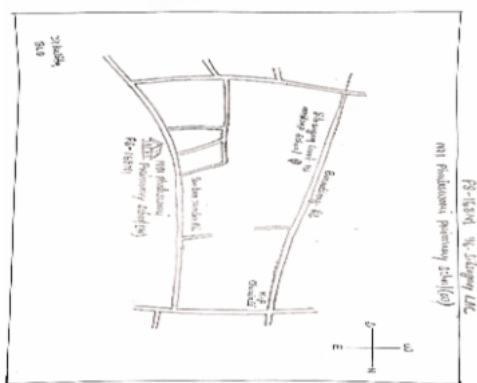

নিৰ্বাচক পঞ্জীয়ন বিষয়াৰ স্বাক্ষৰ

Nazri Naksha

Google Map View

Polling Station Building Front View

ভোটগ্ৰহন কেন্দ্ৰৰ সন্মুখৰ দৃশ্য

Cad View

Key MAP View

1 নাম : দুৰবীকা প্ৰসাদ লাহটি পিতাৰ নাম: ৰামৰতন লাহটি ঘৰ নং : ১৫৭ক বয়স : 51 লিঙ্গ : পুৰুষ	DQT0272369 ফটো উপলব্ধ	2 নাম : মমতা লাহটি স্বামীৰ নাম: দুৰবীকা প্ৰসাদ লাহটি ঘৰ নং : ১৫৭ক বয়স : 48 লিঙ্গ : মহিলা	DQT0272377 ফটো উপলব্ধ	3 নাম : মনোজ কুমাৰ লাহোটি পিতাৰ নাম: ৰামৰতন লাহটি ঘৰ নং : ১৫৭ক বয়স : 47 লিঙ্গ : পুৰুষ	DQT0272419 ফটো উপলব্ধ
4 নাম : সৰলা দেৱী স্বামীৰ নাম: মনুজ কুমাৰ লাহটি ঘৰ নং : ১৫৭ক বয়স : 41 লিঙ্গ : মহিলা	DQT0272468 ফটো উপলব্ধ	5 নাম : দিপক শাহু পিতাৰ নাম: শ্ৰীনিবাস শাহু ঘৰ নং : 157 ক বয়স : 28 লিঙ্গ : পুৰুষ	DQT0437889 ফটো উপলব্ধ	6 নাম : বিনয় শাহু পিতাৰ নাম: শ্ৰীনিবাস শাহু ঘৰ নং : 157 ক বয়স : 27 লিঙ্গ : পুৰুষ	DQT0437921 ফটো উপলব্ধ
7 নাম : মিতেশ লাহটি পিতাৰ নাম: মনুজ কুমাৰ লাহটি ঘৰ নং : 21 লিঙ্গ : পুৰুষ	OAN0064402 ফটো উপলব্ধ	8 নাম : বংশীলাল ৰাঠী পিতাৰ নাম: ৰাম চন্দ্ৰ ৰাঠী ঘৰ নং : ১৫৭ক বয়স : 85 লিঙ্গ : পুৰুষ	DQT1942887 ফটো উপলব্ধ	9 নাম : সীতা দেৱী পিতাৰ নাম: বংশীলাল ৰাঠী ঘৰ নং : ১৫৭ক বয়স : 78 লিঙ্গ : মহিলা	DQT1942923 ফটো উপলব্ধ
10 নাম : মালচান্দ ৰাঠী পিতাৰ নাম: বংশীলাল ঘৰ নং : ১৫৭ক বয়স : 52 লিঙ্গ : পুৰুষ	DQT1942901 ফটো উপলব্ধ	11 নাম : বীণা দেৱী ৰথী স্বামীৰ নাম: মালচান্দ ৰথী ঘৰ নং : ১৫৭ক বয়স : 51 লিঙ্গ : মহিলা	DQT1942934 ফটো উপলব্ধ	12 নাম : মনোজ ৰাঠী পিতাৰ নাম: বংশীলাল ঘৰ নং : ১৫৭ক বয়স : 49 লিঙ্গ : পুৰুষ	DQT1942912 ফটো উপলব্ধ
13 নাম : শান্তা ৰাঠী স্বামীৰ নাম: মনোজ ঘৰ নং : ১৫৭ক বয়স : 47 লিঙ্গ : মহিলা	DQT1942945 ফটো উপলব্ধ	14 নাম : অংশুমান বৰকটকী পিতাৰ নাম: গণেশ বৰকটকী ঘৰ নং : ১৫৮ বয়স : 57 লিঙ্গ : পুৰুষ	DQT1942989 ফটো উপলব্ধ	15 নাম : মালবীকা বৰকটকী স্বামীৰ নাম: অংশুমান বৰকটকী ঘৰ নং : ১৫৮ বয়স : 48 লিঙ্গ : মহিলা	DQT1942990 ফটো উপলব্ধ
16 নাম : শ্ৰুতি বৰকটকী পিতাৰ নাম: অংশুমান বৰকটকী ঘৰ নং : ১৫৮ বয়স : 24 লিঙ্গ : মহিলা	DQT0476549 ফটো উপলব্ধ	17 নাম : শ্ৰেয়া বৰকটকী পিতাৰ নাম: অংশুমান বৰকটকী ঘৰ নং : ১৫৮ বয়স : 24 লিঙ্গ : মহিলা	DQT0476671 ফটো উপলব্ধ	18 নাম : গিৰিধাৰী লাল আগৰৱালা পিতাৰ নাম: কেদাৰমল আগৰৱালা ঘৰ নং : ১৬০ বয়স : 72 লিঙ্গ : পুৰুষ	DQT1657665 ফটো উপলব্ধ
E 19 নাম : কামাখ্যা শৰ্মা পিতাৰ নাম: লক্ষেশ্বৰ ঘৰ নং : ১৬০ বয়স : 70 লিঙ্গ : পুৰুষ	DQT1943040 ফটো উপলব্ধ	20 নাম : মনু শৰ্মা পাঠক স্বামীৰ নাম: কামাখ্যা ঘৰ নং : ১৬০ বয়স : 67 লিঙ্গ : মহিলা	DQT1943051 ফটো উপলব্ধ	21 নাম : শিৱ কুমাৰ আগৰৱালা পিতাৰ নাম: তাৰাচান্দ আগৰৱালা ঘৰ নং : ১৬০ বয়স : 65 লিঙ্গ : পুৰুষ	DQT0019778 ফটো উপলব্ধ
22 নাম : মীৰা আগৰৱালা স্বামীৰ নাম: ৰাজ কুমাৰ আগৰৱালা ঘৰ নং : ১৬০ বয়স : 61 লিঙ্গ : মহিলা	DQT1946163 ফটো উপলব্ধ	23 নাম : মধু কৃষ্ণন আগৰৱালা স্বামীৰ নাম: ৰাধেশ্যাম কৃষ্ণন আগৰৱালা ঘৰ নং : ১৬০ বয়স : 60 লিঙ্গ : মহিলা	DQT1657289 ফটো উপলব্ধ	24 নাম : সৌৰভ আগৰৱালা পিতাৰ নাম: ৰাজকুমাৰ আগৰৱালা ঘৰ নং : ১৬০ বয়স : 39 লিঙ্গ : পুৰুষ	DQT1946301 ফটো উপলব্ধ
25 নাম : খুচুৰ আগৰৱালা স্বামীৰ নাম: সৌৰভ আগৰৱালা ঘৰ নং : ১৬০ বয়স : 38 লিঙ্গ : মহিলা	DQT1946174 ফটো উপলব্ধ	26 নাম : চন্দা দেৱী আগৰৱালা স্বামীৰ নাম: শিৱ কুমাৰ আগৰৱালা ঘৰ নং : ১৬০ বয়স : 38 লিঙ্গ : মহিলা	DQT0019877 ফটো উপলব্ধ	27 নাম : ৰোহিত আগৰৱালা পিতাৰ নাম: শিৱ কুমাৰ আগৰৱালা ঘৰ নং : ১৬০ বয়স : 36 লিঙ্গ : পুৰুষ	DQT0019927 ফটো উপলব্ধ
28 নাম : গৌৰৱ আগৰৱালা পিতাৰ নাম: ৰাজ কুমাৰ আগৰৱালা ঘৰ নং : ১৬০ বয়স : 36 লিঙ্গ : পুৰুষ	DQT1946323 ফটো উপলব্ধ	# 29 নাম : নিৰ্মল আগৰৱালা পিতাৰ নাম: শিৱ আগৰৱালা ঘৰ নং : ১৬০ বয়স : 32 লিঙ্গ : পুৰুষ	DQT0020016 ফটো উপলব্ধ	30 নাম : জয়শ্ৰী শৰ্মা পিতাৰ নাম: কামাখ্যা শৰ্মা ঘৰ নং : ১৬০ বয়স : 31 লিঙ্গ : মহিলা	DQT1946141 ফটো উপলব্ধ