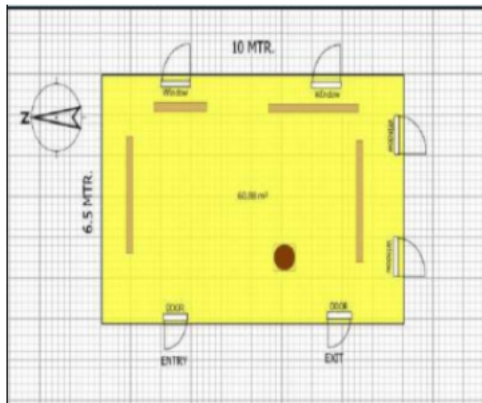

নিৰ্বাচক পঞ্জীয়ন বিষয়াৰ স্বাক্ষৰ

Nazri Naksha

Google Map View

Polling Station Building Front View

ভোটগ্ৰহন কেন্দ্ৰৰ সন্মুখৰ দৃশ্য

Cad View

Key MAP View

1 নাম : ৰাজভূষণ গগৈ পিতাৰ নাম: খগেন গগৈ ঘৰ নং : ১ বয়স : 52 লিঙ্গ : পুৰুষ	DQT2134727 ফটো উপলব্ধ	2 নাম : স্বপনালী গগৈ স্বামীৰ নাম: ৰাজভূষণ গগৈ ঘৰ নং : ১ বয়স : 47 লিঙ্গ : মহিলা	DQT2134738 ফটো উপলব্ধ	3 নাম : আৰ্য ৰাজ গগৈ পিতাৰ নাম: ৰাজভূষণ গগৈ ঘৰ নং : ১ বয়স : 23 লিঙ্গ : মহিলা	DQT0516369 ফটো উপলব্ধ
4 নাম : সাবিত্ৰী ৰাঠী স্বামীৰ নাম: নন্দকিশোৰ ৰাঠী ঘৰ নং : ২ বয়স : 71 লিঙ্গ : মহিলা	DQT2134818 ফটো উপলব্ধ	5 নাম : পবনকুমাৰ ৰাঠী পিতাৰ নাম: মানিকচান্দ ৰাঠী ঘৰ নং : ২ বয়স : 57 লিঙ্গ : পুৰুষ	DQT2134772 ফটো উপলব্ধ	S 6 নাম : ৰাজেন্দ্ৰ প্ৰসাদ ৰাঠী পিতাৰ নাম: মানিকচান্দ ৰাঠী ঘৰ নং : ২ বয়স : 51 লিঙ্গ : পুৰুষ	DQT2134794 ফটো উপলব্ধ
# 7 নাম : গায়ত্ৰী দেবী ৰাথী স্বামীৰ নাম: পৰন কুমাৰ ৰাথী ঘৰ নং : ২ বয়স : 51 লিঙ্গ : মহিলা	DQT4753257 ফটো উপলব্ধ	8 নাম : শ্যামসুন্দৰ ৰাঠী পিতাৰ নাম: নন্দকিশোৰ ৰাঠী ঘৰ নং : ২ বয়স : 49 লিঙ্গ : পুৰুষ	DQT2134807 ফটো উপলব্ধ	# 9 নাম : মনোজ মহতু পিতাৰ নাম: বুধন মহতু ঘৰ নং : ৩ বয়স : 48 লিঙ্গ : পুৰুষ	DQT0280248 ফটো উপলব্ধ
10 নাম : ৰঞ্জদেবী ৰাঠী স্বামীৰ নাম: শ্যাম সুন্দৰ ৰাঠী ঘৰ নং : ২ বয়স : 46 লিঙ্গ : মহিলা	DQT2134829 ফটো উপলব্ধ	# 11 নাম : সুদা দেৱী পিতাৰ নাম: গনেশ মাহাতু ঘৰ নং : ৩ বয়স : 41 লিঙ্গ : মহিলা	DQT0280297 ফটো উপলব্ধ	# 12 নাম : চালনী ৰাথী পিতাৰ নাম: পৰন কুমাৰ ৰাথী ঘৰ নং : ২ বয়স : 28 লিঙ্গ : মহিলা	DQT4754990 ফটো উপলব্ধ
13 নাম : শিবানী ৰাঠী পিতাৰ নাম: পবন ৰাঠী ঘৰ নং : ২ বয়স : 25 লিঙ্গ : মহিলা	DQT0467464 ফটো উপলব্ধ	# 14 নাম : চাহিল ৰাথী পিতাৰ নাম: পৰন কুমাৰ ৰাথী ঘৰ নং : ২ বয়স : 23 লিঙ্গ : পুৰুষ	DQT4755021 ফটো উপলব্ধ	# 15 নাম : কাৰ্তিক কুমাৰ পিতাৰ নাম: মনোজ মাহাতো ঘৰ নং : ৩ বয়স : 23 লিঙ্গ : পুৰুষ	OAN0031088 ফটো উপলব্ধ
16 নাম : ৰবি তোচনীৱাল পিতাৰ নাম: মালচন্দ্ৰ তোচনীৱাল ঘৰ নং : ২ কু বয়স : 26 লিঙ্গ : পুৰুষ	DQT0174714 ফটো উপলব্ধ	17 নাম : বিজয় তচনিৱাল পিতাৰ নাম: মালচন্দ্ৰ তোচনীৱাল ঘৰ নং : ২ কু বয়স : 26 লিঙ্গ : পুৰুষ	DQT0174722 ফটো উপলব্ধ	18 নাম : শম্ভু দাস পিতাৰ নাম: প্ৰদীপ দাস ঘৰ নং : ২খ বয়স : 42 লিঙ্গ : পুৰুষ	DQT0280289 ফটো উপলব্ধ
19 নাম : মালচান্দ তচনিৱাল পিতাৰ নাম: তুলাৰাম তচনিৱাল ঘৰ নং : ২কু বয়স : 61 লিঙ্গ : পুৰুষ	DQT2142430 ফটো উপলব্ধ	20 নাম : ইন্দ্ৰা তোসনীয়াল স্বামীৰ নাম: মালচন্দ্ৰ তোসনীয়াল ঘৰ নং : ২কু বয়স : 57 লিঙ্গ : মহিলা	DQT2142429 ফটো উপলব্ধ	E 21 নাম : চন্দ্ৰেশ্বৰ সিং পিতাৰ নাম: ৰামেশ্বৰ সিং ঘৰ নং : ৪ বয়স : 65 লিঙ্গ : পুৰুষ	DQT2134932 ফটো উপলব্ধ
22 নাম : জয়মংগল সিং পিতাৰ নাম: ৰামেশ্বৰ সিং ঘৰ নং : ৪ বয়স : 58 লিঙ্গ : পুৰুষ	DQT2134943 ফটো উপলব্ধ	S 23 নাম : হৰেন্দ্ৰ সিং পিতাৰ নাম: ৰামানন্দ সিং ঘৰ নং : ৪ বয়স : 58 লিঙ্গ : পুৰুষ	DQT2134909 ফটো উপলব্ধ	# 24 নাম : জুচী ৰংপিপি স্বামীৰ নাম: জয়ন্তজিত ৰাজখোৱা ঘৰ নং : ১২৩ ক বয়স : 33 লিঙ্গ : মহিলা	DQT0525048 ফটো উপলব্ধ
25 নাম : মিৰহাচান আলি পিতাৰ নাম: বচী আলি ঘৰ নং : ৫ বয়স : 61 লিঙ্গ : পুৰুষ	DQT2135004 ফটো উপলব্ধ	26 নাম : মুন্না আলি পিতাৰ নাম: ইন্দ্ৰিচ আলি ঘৰ নং : ৫ বয়স : 59 লিঙ্গ : পুৰুষ	DQT2134987 ফটো উপলব্ধ	27 নাম : মহম্মাদ খাইৰুল আলি মাতৃৰ নাম: কলিমাই বেগম ঘৰ নং : ৫ বয়স : 55 লিঙ্গ : পুৰুষ	DQT2142101 ফটো উপলব্ধ
28 নাম : আচমা বেগম স্বামীৰ নাম: মুন্না আলি ঘৰ নং : ৫ বয়স : 53 লিঙ্গ : মহিলা	DQT2134998 ফটো উপলব্ধ	S 29 নাম : মনচুৰ আলি পিতাৰ নাম: মুস্তফা আলি ঘৰ নং : ৫ বয়স : 53 লিঙ্গ : পুৰুষ	DQT2135015 ফটো উপলব্ধ	30 নাম : লগমা বেগম স্বামীৰ নাম: মিৰহাচান আলি ঘৰ নং : ৫ বয়স : 52 লিঙ্গ : মহিলা	DQT2142270 ফটো উপলব্ধ