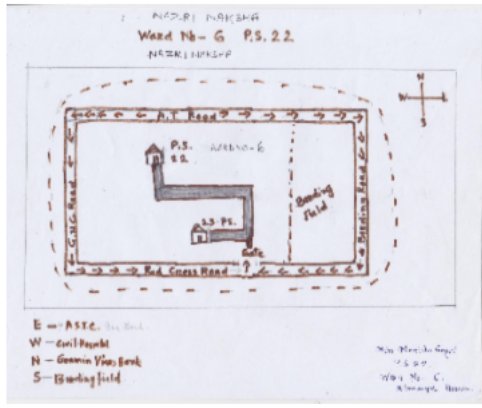

নিৰ্বাচক পঞ্জীয়ন বিষয়াৰ স্বাক্ষৰ

Nazri Naksha

Google Map View

Polling Station Building Front View

ভোটগ্ৰহন কেন্দ্ৰৰ সন্মুখৰ দৃশ্য

Cad View

Key MAP View

1 নাম : ৰাজভূষণ গগৈ পিতাৰ নাম: খগেন গগৈ ঘৰ নং : ১ বয়স : 52 লিঙ্গ : পুৰুষ	DQT2134727 ফটো উপলব্ধ	2 নাম : স্বপনালী গগৈ স্বামীৰ নাম: ৰাজভূষণ গগৈ ঘৰ নং : ১ বয়স : 47 লিঙ্গ : মহিলা	DQT2134738 ফটো উপলব্ধ	3 নাম : আৰ্য ৰাজ গগৈ পিতাৰ নাম: ৰাজভূষণ গগৈ ঘৰ নং : ১ বয়স : 23 লিঙ্গ : মহিলা	DQT0516369 ফটো উপলব্ধ
4 নাম : সাবিত্ৰী ৰাঠী স্বামীৰ নাম: নন্দকিশোৰ ৰাঠী ঘৰ নং : ২ বয়স : 71 লিঙ্গ : মহিলা	DQT2134818 ফটো উপলব্ধ	5 নাম : পবনকুমাৰ ৰাঠী পিতাৰ নাম: মানিকচান্দ ৰাঠী ঘৰ নং : ২ বয়স : 57 লিঙ্গ : পুৰুষ	DQT2134772 ফটো উপলব্ধ	S 6 নাম : ৰাজেন্দ্ৰ প্ৰসাদ ৰাঠী পিতাৰ নাম: মানিকচান্দ ৰাঠী ঘৰ নং : ২ বয়স : 51 লিঙ্গ : পুৰুষ	DQT2134794 ফটো উপলব্ধ
# 7 নাম : গায়ত্ৰী দেবী ৰাথী স্বামীৰ নাম: পৰন কুমাৰ ৰাথী ঘৰ নং : ২ বয়স : 51 লিঙ্গ : মহিলা	DQT4753257 ফটো উপলব্ধ	8 নাম : শ্যামসুন্দৰ ৰাঠী পিতাৰ নাম: নন্দকিশোৰ ৰাঠী ঘৰ নং : ২ বয়স : 49 লিঙ্গ : পুৰুষ	DQT2134807 ফটো উপলব্ধ	# 9 নাম : মনোজ মহতু পিতাৰ নাম: বুধন মহতু ঘৰ নং : ৩ বয়স : 48 লিঙ্গ : পুৰুষ	DQT0280248 ফটো উপলব্ধ
10 নাম : ৰঞ্জদেবী ৰাঠী স্বামীৰ নাম: শ্যাম সুন্দৰ ৰাঠী ঘৰ নং : ২ বয়স : 46 লিঙ্গ : মহিলা	DQT2134829 ফটো উপলব্ধ	# 11 নাম : সুদা দেৱী পিতাৰ নাম: গনেশ মাহাতু ঘৰ নং : ৩ বয়স : 41 লিঙ্গ : মহিলা	DQT0280297 ফটো উপলব্ধ	# 12 নাম : চালনী ৰাথী পিতাৰ নাম: পৰন কুমাৰ ৰাথী ঘৰ নং : ২ বয়স : 28 লিঙ্গ : মহিলা	DQT4754990 ফটো উপলব্ধ
13 নাম : শিবানী ৰাঠী পিতাৰ নাম: পবন ৰাঠী ঘৰ নং : ২ বয়স : 25 লিঙ্গ : মহিলা	DQT0467464 ফটো উপলব্ধ	# 14 নাম : চাহিল ৰাথী পিতাৰ নাম: পৰন কুমাৰ ৰাথী ঘৰ নং : ২ বয়স : 23 লিঙ্গ : পুৰুষ	DQT4755021 ফটো উপলব্ধ	# 15 নাম : কাৰ্তিক কুমাৰ পিতাৰ নাম: মনোজ মাহাতো ঘৰ নং : ৩ বয়স : 23 লিঙ্গ : পুৰুষ	OAN0031088 ফটো উপলব্ধ
16 নাম : ৰবি তোচনীৱাল পিতাৰ নাম: মালচন্দ্ৰ তোচনীৱাল ঘৰ নং : ২ কু বয়স : 26 লিঙ্গ : পুৰুষ	DQT0174714 ফটো উপলব্ধ	17 নাম : বিজয় তচনিৱাল পিতাৰ নাম: মালচন্দ্ৰ তোচনীৱাল ঘৰ নং : ২ কু বয়স : 26 লিঙ্গ : পুৰুষ	DQT0174722 ফটো উপলব্ধ	18 নাম : শম্ভু দাস পিতাৰ নাম: প্ৰদীপ দাস ঘৰ নং : ২খ বয়স : 42 লিঙ্গ : পুৰুষ	DQT0280289 ফটো উপলব্ধ
19 নাম : মালচান্দ তচনিৱাল পিতাৰ নাম: তুলাৰাম তচনিৱাল ঘৰ নং : ২কু বয়স : 61 লিঙ্গ : পুৰুষ	DQT2142430 ফটো উপলব্ধ	20 নাম : ইন্দ্ৰা তোসনীয়াল স্বামীৰ নাম: মালচন্দ্ৰ তোসনীয়াল ঘৰ নং : ২কু বয়স : 57 লিঙ্গ : মহিলা	DQT2142429 ফটো উপলব্ধ	E 21 নাম : চন্দ্ৰেশ্বৰ সিং পিতাৰ নাম: ৰামেশ্বৰ সিং ঘৰ নং : ৪ বয়স : 65 লিঙ্গ : পুৰুষ	DQT2134932 ফটো উপলব্ধ
22 নাম : জয়মংগল সিং পিতাৰ নাম: ৰামেশ্বৰ সিং ঘৰ নং : ৪ বয়স : 58 লিঙ্গ : পুৰুষ	DQT2134943 ফটো উপলব্ধ	S 23 নাম : হৰেন্দ্ৰ সিং পিতাৰ নাম: ৰামানন্দ সিং ঘৰ নং : ৪ বয়স : 58 লিঙ্গ : পুৰুষ	DQT2134909 ফটো উপলব্ধ	# 24 নাম : জুচী ৰংপিপি স্বামীৰ নাম: জয়ন্তজিত ৰাজখোৱা ঘৰ নং : ১২৩ ক বয়স : 33 লিঙ্গ : মহিলা	DQT0525048 ফটো উপলব্ধ
25 নাম : মিৰহাচান আলি পিতাৰ নাম: বচী আলি ঘৰ নং : ৫ বয়স : 61 লিঙ্গ : পুৰুষ	DQT2135004 ফটো উপলব্ধ	26 নাম : মুন্না আলি পিতাৰ নাম: ইন্দ্ৰিচ আলি ঘৰ নং : ৫ বয়স : 59 লিঙ্গ : পুৰুষ	DQT2134987 ফটো উপলব্ধ	27 নাম : মহম্মাদ খাইৰুল আলি মাতৃৰ নাম: কলিমাই বেগম ঘৰ নং : ৫ বয়স : 55 লিঙ্গ : পুৰুষ	DQT2142101 ফটো উপলব্ধ
28 নাম : আচমা বেগম স্বামীৰ নাম: মুন্না আলি ঘৰ নং : ৫ বয়স : 53 লিঙ্গ : মহিলা	DQT2134998 ফটো উপলব্ধ	S 29 নাম : মনচুৰ আলি পিতাৰ নাম: মুস্তফা আলি ঘৰ নং : ৫ বয়স : 53 লিঙ্গ : পুৰুষ	DQT2135015 ফটো উপলব্ধ	30 নাম : লগমা বেগম স্বামীৰ নাম: মিৰহাচান আলি ঘৰ নং : ৫ বয়স : 52 লিঙ্গ : মহিলা	DQT2142270 ফটো উপলব্ধ