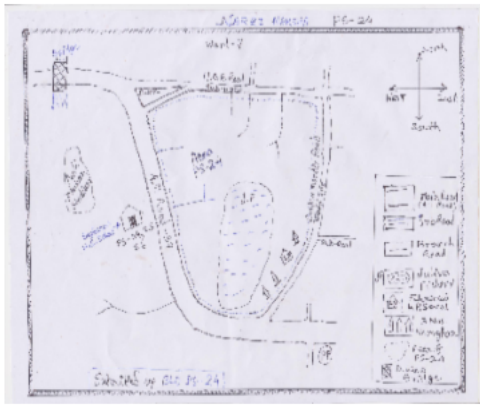

## ভোটাৰ তালিকা 2026 S03 অসম

বিধানসভা সমষ্টিৰ নম্বৰ, নাম আৰু সংৰক্ষণ স্থিতি : 96 - শিৱসাগৰ (সাধাৰণ)		খণ্ড নং : 174			
এই বিধানসভা সমষ্টিত কোন সংসদীয় সমষ্টিৰ অন্তৰ্গত তাৰ নম্বৰ, নাম আৰু সংৰক্ষণ স্থিতি : 14 - যোৰহাট (সাধাৰণ)					
<b>1. সংশোধনৰ বিৱৰণ</b>					
সংশোধনৰ বছৰ	2026	তালিকাৰ চিনাক্তকৰণ			
ভিত্তি তাৰিখ	01-04-2026	বিশেষ সংশোধন, 2026 চনৰ পূৰ্বৰ 2025 চনৰ মূল তালিকাৰ লগত থকা সংযোজন সমূহ একত্ৰিতকৰণ কৰা তালিকা।			
সংশোধনৰ প্ৰকাৰ	বিশেষ সংশোধন 2026				
প্ৰকাশনৰ তাৰিখ	23-03-2026				
<b>2. খণ্ড আৰু ভোটগ্ৰহন কেন্দ্ৰৰ বিৱৰণ</b>					
খণ্ডৰ অন্তৰ্গত এলেকা সমূহৰ নম্বৰ আৰু নাম					
1-৯ নং ৱাৰ্ড শিৱসাগৰ		মূল চহৰ/গাওঁ	:	শিৱসাগৰ	
2-9 নং ৱাৰ্ড ক শিৱসাগৰ		ৱাৰ্ড নং	:	ৱাৰ্ড নং ৯	
		ডাকঘৰ	:	শিৱসাগৰ	
		পুলিচ থানা	:	শিৱসাগৰ	
		ব্লক	:	শিৱসাগৰ পৌৰসভা	
		ৰাজহ চক্ৰ	:	শিৱসাগৰ	
		জিলা	:	শিৱসাগৰ	
		পিনকোড	:	785640	
<b>3. ভোটগ্ৰহন কেন্দ্ৰৰ বিৱৰণ</b>					
ভোটগ্ৰহন কেন্দ্ৰৰ নম্বৰ আৰু নাম :		ভোটগ্ৰহন কেন্দ্ৰৰ প্ৰকাৰ (পুৰুষ/মহিলা/সাধাৰণ)		সাধাৰন	
174 - বেজবৰুৱা উচ্চতৰ মাধ্যমিক বিদ্যালয় (উত্তৰ খণ্ড)		খণ্ডৰ অন্তৰ্গত সহায়ক ভোটগ্ৰহন কেন্দ্ৰ		0	
ভোটগ্ৰহন কেন্দ্ৰৰ ঠিকনা :		সংখ্যা :			
বেজবৰুৱা উচ্চতৰ মাধ্যমিক বিদ্যালয়, কোঠা নং ১, ৯ নং ৱাৰ্ড এটি ৰড আমোলাপট্টি ডাকঘৰ-শিৱসাগৰ, জিলা-শিৱসাগৰ, পিন ৭৮৫৬৪০					
<b>4. ভোটাৰৰ সংখ্যা</b>					
আৰম্ভনি ক্ৰমিক	শেষ ক্ৰমিক নং	মুঠ ভোটাৰ			
নং		পুৰুষ	মহিলা	৩য় লিঙ্গ	মুঠ
1	967	419	474	0	893

নিৰ্বাচক পঞ্জীয়ন বিষয়াৰ স্বাক্ষৰ

Nazri Naksha

Google Map View

Polling Station Building Front View

ভোটগ্ৰহন কেন্দ্ৰৰ সন্মুখৰ দৃশ্য

Cad View

Key MAP View