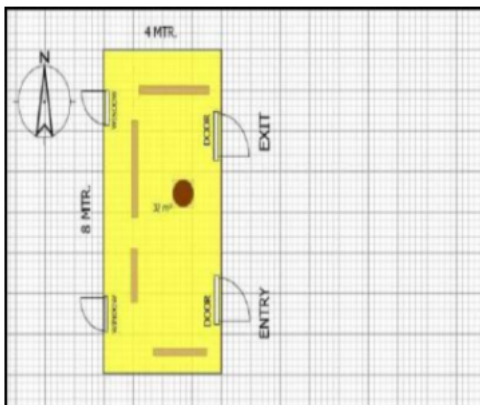

নিৰ্বাচক পঞ্জীয়ন বিষয়াৰ স্বাক্ষৰ

Nazri Naksha

Google Map View

Polling Station Building Front View

ভোটগ্ৰহন কেন্দ্ৰৰ সন্মুখৰ দৃশ্য

Cad View

Key MAP View

1 নাম : সূৰ্য শইকীয়া পিতাৰ নাম: বুদ্ধ শইকীয়া ঘৰ নং : ১২ বয়স : 56 লিঙ্গ : পুৰুষ	CXH1426682 ফটো উপলব্ধ	2 নাম : জোনালী বড়া শইকীয়া পিতাৰ নাম: দুৰ্গেশ্বৰ বড়া ঘৰ নং : ১২ বয়স : 45 লিঙ্গ : মহিলা	DQT0262881 ফটো উপলব্ধ	3 নাম : প্ৰবীণ চন্দ্ৰ কলিতা মাতৃৰ নাম: গুণবালা কলিতা ঘৰ নং : 13 বয়স : 66 লিঙ্গ : পুৰুষ	DQT2341528 ফটো উপলব্ধ
4 নাম : ভান হাজৰীকা কলিতা স্বামীৰ নাম: প্ৰবীণ চন্দ্ৰ কলিতা ঘৰ নং : ১৩ বয়স : 55 লিঙ্গ : মহিলা	DQT2341539 ফটো উপলব্ধ	5 নাম : অক্ষয় মাধৱ কলিতা পিতাৰ নাম: প্ৰবীণ চন্দ্ৰ কলিতা ঘৰ নং : ১৩ বয়স : 29 লিঙ্গ : পুৰুষ	DQT0262733 ফটো উপলব্ধ	6 নাম : অচিন্ত্য মাধৱ কলিতা পিতাৰ নাম: প্ৰবীণ চন্দ্ৰ কলিতা ঘৰ নং : ১৩ বয়স : 26 লিঙ্গ : পুৰুষ	DQT0262824 ফটো উপলব্ধ
7 নাম : মামনি পাচোৱান স্বামীৰ নাম: বাৰ্জেশ পাচোৱান ঘৰ নং : 15 বয়স : 46 লিঙ্গ : মহিলা	OAN0074286 ফটো উপলব্ধ	8 নাম : বাৰ্জেশ পাছোৱান পিতাৰ নাম: শাৰদা পাছোৱান ঘৰ নং : 15 বয়স : 33 লিঙ্গ : পুৰুষ	OAN0040477 ফটো উপলব্ধ	#2 9 নাম : আঞ্জি গগৈ পিতাৰ নাম: পুষ্পধৰ গগৈ ঘৰ নং : ১৯৯ বয়স : 33 লিঙ্গ : মহিলা	DQT2542645 ফটো উপলব্ধ
# 10 নাম : টিয়াচা ভট্টাচাৰ্য্য পিতাৰ নাম: বিধান ভট্টাচাৰ্য্য ঘৰ নং : ৩৪০ বয়স : 20 লিঙ্গ : মহিলা	OAN0101386 ফটো উপলব্ধ	# 11 নাম : অংকিতা শইকীয়া পিতাৰ নাম: বিজিত শইকীয়া ঘৰ নং : ২৬৪ বয়স : 33 লিঙ্গ : মহিলা	DQT0472571 ফটো উপলব্ধ	#2 12 নাম : কান মুজিন্দাৰ বৰুৱা পিতাৰ নাম: দেবীপ্ৰসাদ মোজিন্দাৰ বৰুৱা ঘৰ নং : 197 বয়স : 70 লিঙ্গ : পুৰুষ	DQT2542098 ফটো উপলব্ধ
13 নাম : সন্ধ্যাৰাণী মজিন্দাৰ বৰুৱা স্বামীৰ নাম: কান মজিন্দাৰ বৰুৱা ঘৰ নং : 197 বয়স : 55 লিঙ্গ : মহিলা	DQT2542521 ফটো উপলব্ধ	14 নাম : জিতুল কোঁছ পিতাৰ নাম: বেবকান্ত কোঁছ ঘৰ নং : ১৯৮ বয়স : 47 লিঙ্গ : পুৰুষ	DQT2534705 ফটো উপলব্ধ	15 নাম : অৰ্চনা কোঁছ স্বামীৰ নাম: জিতুল কোঁছ ঘৰ নং : ১৯৮ বয়স : 39 লিঙ্গ : মহিলা	DQT0279869 ফটো উপলব্ধ
16 নাম : কিৰন গগৈ পিতাৰ নাম: ৰূপেশ্বৰ গগৈ ঘৰ নং : ১৯৯ বয়স : 75 লিঙ্গ : পুৰুষ	DQT2534749 ফটো উপলব্ধ	17 নাম : অনিমা গগৈ স্বামীৰ নাম: কিৰন গগৈ ঘৰ নং : ১৯৯ বয়স : 62 লিঙ্গ : মহিলা	DQT2534750 ফটো উপলব্ধ	18 নাম : গায়ত্ৰী গগৈ স্বামীৰ নাম: জিতু গগৈ ঘৰ নং : ১৯৯ বয়স : 47 লিঙ্গ : মহিলা	DQT2542656 ফটো উপলব্ধ
19 নাম : জিত গগৈ পিতাৰ নাম: কিৰন গগৈ ঘৰ নং : ১৯৯ বয়স : 44 লিঙ্গ : পুৰুষ	DQT2534761 ফটো উপলব্ধ	20 নাম : ৰাজীব গগৈ পিতাৰ নাম: কিৰন গগৈ ঘৰ নং : ১৯৯ বয়স : 38 লিঙ্গ : পুৰুষ	DQT2534772 ফটো উপলব্ধ	21 নাম : দিপক গগৈ পিতাৰ নাম: কিৰন গগৈ ঘৰ নং : ১৯৯ বয়স : 38 লিঙ্গ : পুৰুষ	DQT1702267 ফটো উপলব্ধ
22 নাম : দীপিকা চাংকাকতি গগৈ স্বামীৰ নাম: ৰাজীৱ গগৈ ঘৰ নং : ২০০ বয়স : 31 লিঙ্গ : মহিলা	DQT1702278 ফটো উপলব্ধ	23 নাম : কৃষ্ণ ছেত্ৰী পিতাৰ নাম: কৰ্নবাহাদুৰ ছেত্ৰী ঘৰ নং : ২০০ বয়স : 55 লিঙ্গ : পুৰুষ	DQT2534794 ফটো উপলব্ধ	24 নাম : ভাই ছেত্ৰী পিতাৰ নাম: কৰ্নবাহাদুৰ ছেত্ৰী ঘৰ নং : ২০০ বয়স : 43 লিঙ্গ : পুৰুষ	DQT2534818 ফটো উপলব্ধ
25 নাম : সৰস্বতী ছেত্ৰী স্বামীৰ নাম: বিষ্ণু ছেত্ৰী ঘৰ নং : ২০০ বয়স : 43 লিঙ্গ : মহিলা	DQT0280867 ফটো উপলব্ধ	26 নাম : ৰূপা ফুকন স্বামীৰ নাম: দীলিপ গগৈ ঘৰ নং : 200 বয়স : 42 লিঙ্গ : মহিলা	OAN0043737 ফটো উপলব্ধ	27 নাম : বিতু চেত্ৰী পিতাৰ নাম: কৃষ্ণ চেত্ৰী ঘৰ নং : 200 বয়স : 26 লিঙ্গ : পুৰুষ	OAN0048587 ফটো উপলব্ধ
28 নাম : দীপা তামাং অন্যান্য: কৃষ্ণ চেত্ৰী ঘৰ নং : 200 বয়স : 26 লিঙ্গ : মহিলা	OAN0048686 ফটো উপলব্ধ	29 নাম : বিৰাজ ছেত্ৰী পিতাৰ নাম: বিষ্ণু ছেত্ৰী ঘৰ নং : ২০০ বয়স : 25 লিঙ্গ : পুৰুষ	DQT0377945 ফটো উপলব্ধ	30 নাম : সঞ্জয় ছেত্ৰী পিতাৰ নাম: কৃষ্ণ ছেত্ৰী ঘৰ নং : 200 বয়স : 23 লিঙ্গ : পুৰুষ	OAN0056002 ফটো উপলব্ধ