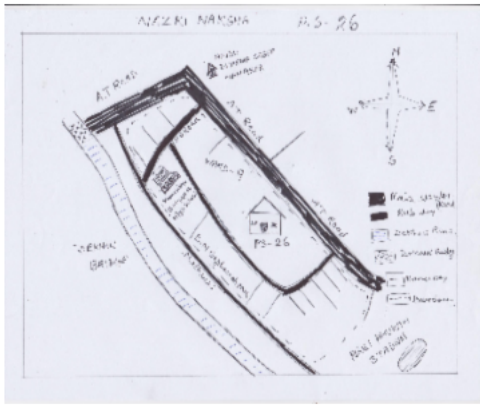

নিৰ্বাচক পঞ্জীয়ন বিষয়াৰ স্বাক্ষৰ

Nazri Naksha

Google Map View

Polling Station Building Front View

ভোটগ্ৰহন কেন্দ্ৰৰ সন্মুখৰ দৃশ্য

Cad View

Key MAP View

1 নাম : সূৰ্য শইকীয়া পিতাৰ নাম: বুদ্ধ শইকীয়া ঘৰ নং : ১২ বয়স : 56 লিঙ্গ : পুৰুষ	CXH1426682 ফটো উপলব্ধ	2 নাম : জোনালী বড়া শইকীয়া পিতাৰ নাম: দুৰ্গেশ্বৰ বড়া ঘৰ নং : ১২ বয়স : 45 লিঙ্গ : মহিলা	DQT0262881 ফটো উপলব্ধ	3 নাম : প্ৰবীণ চন্দ্ৰ কলিতা মাতৃৰ নাম: গুণবালা কলিতা ঘৰ নং : 13 বয়স : 66 লিঙ্গ : পুৰুষ	DQT2341528 ফটো উপলব্ধ
4 নাম : ভান হাজৰীকা কলিতা স্বামীৰ নাম: প্ৰবীণ চন্দ্ৰ কলিতা ঘৰ নং : ১৩ বয়স : 55 লিঙ্গ : মহিলা	DQT2341539 ফটো উপলব্ধ	5 নাম : অক্ষয় মাধৱ কলিতা পিতাৰ নাম: প্ৰবীণ চন্দ্ৰ কলিতা ঘৰ নং : ১৩ বয়স : 29 লিঙ্গ : পুৰুষ	DQT0262733 ফটো উপলব্ধ	6 নাম : অচিন্ত্য মাধৱ কলিতা পিতাৰ নাম: প্ৰবীণ চন্দ্ৰ কলিতা ঘৰ নং : ১৩ বয়স : 26 লিঙ্গ : পুৰুষ	DQT0262824 ফটো উপলব্ধ
7 নাম : মামনি পাচোৱান স্বামীৰ নাম: বাৰ্জেশ পাচোৱান ঘৰ নং : 15 বয়স : 46 লিঙ্গ : মহিলা	OAN0074286 ফটো উপলব্ধ	8 নাম : বাৰ্জেশ পাছোৱান পিতাৰ নাম: শাৰদা পাছোৱান ঘৰ নং : 15 বয়স : 33 লিঙ্গ : পুৰুষ	OAN0040477 ফটো উপলব্ধ	#2 9 নাম : আঞ্জি গগৈ পিতাৰ নাম: পুষ্পধৰ গগৈ ঘৰ নং : ১৯৯ বয়স : 33 লিঙ্গ : মহিলা	DQT2542645 ফটো উপলব্ধ
# 10 নাম : টিয়াচা ভট্টাচাৰ্য্য পিতাৰ নাম: বিধান ভট্টাচাৰ্য্য ঘৰ নং : ৩৪০ বয়স : 20 লিঙ্গ : মহিলা	OAN0101386 ফটো উপলব্ধ	# 11 নাম : অংকিতা শইকীয়া পিতাৰ নাম: বিজিত শইকীয়া ঘৰ নং : ২৬৪ বয়স : 33 লিঙ্গ : মহিলা	DQT0472571 ফটো উপলব্ধ	#2 12 নাম : কান মুজিন্দাৰ বৰুৱা পিতাৰ নাম: দেবীপ্ৰসাদ মোজিন্দাৰ বৰুৱা ঘৰ নং : 197 বয়স : 70 লিঙ্গ : পুৰুষ	DQT2542098 ফটো উপলব্ধ
13 নাম : সন্ধ্যাৰাণী মজিন্দাৰ বৰুৱা স্বামীৰ নাম: কান মজিন্দাৰ বৰুৱা ঘৰ নং : 197 বয়স : 55 লিঙ্গ : মহিলা	DQT2542521 ফটো উপলব্ধ	14 নাম : জিতুল কোঁছ পিতাৰ নাম: বেবকান্ত কোঁছ ঘৰ নং : ১৯৮ বয়স : 47 লিঙ্গ : পুৰুষ	DQT2534705 ফটো উপলব্ধ	15 নাম : অৰ্চনা কোঁছ স্বামীৰ নাম: জিতুল কোঁছ ঘৰ নং : ১৯৮ বয়স : 39 লিঙ্গ : মহিলা	DQT0279869 ফটো উপলব্ধ
16 নাম : কিৰন গগৈ পিতাৰ নাম: ৰূপেশ্বৰ গগৈ ঘৰ নং : ১৯৯ বয়স : 75 লিঙ্গ : পুৰুষ	DQT2534749 ফটো উপলব্ধ	17 নাম : অনিমা গগৈ স্বামীৰ নাম: কিৰন গগৈ ঘৰ নং : ১৯৯ বয়স : 62 লিঙ্গ : মহিলা	DQT2534750 ফটো উপলব্ধ	18 নাম : গায়ত্ৰী গগৈ স্বামীৰ নাম: জিতু গগৈ ঘৰ নং : ১৯৯ বয়স : 47 লিঙ্গ : মহিলা	DQT2542656 ফটো উপলব্ধ
19 নাম : জিত গগৈ পিতাৰ নাম: কিৰন গগৈ ঘৰ নং : ১৯৯ বয়স : 44 লিঙ্গ : পুৰুষ	DQT2534761 ফটো উপলব্ধ	20 নাম : ৰাজীব গগৈ পিতাৰ নাম: কিৰন গগৈ ঘৰ নং : ১৯৯ বয়স : 38 লিঙ্গ : পুৰুষ	DQT2534772 ফটো উপলব্ধ	21 নাম : দিপক গগৈ পিতাৰ নাম: কিৰন গগৈ ঘৰ নং : ১৯৯ বয়স : 38 লিঙ্গ : পুৰুষ	DQT1702267 ফটো উপলব্ধ
22 নাম : দীপিকা চাংকাকতি গগৈ স্বামীৰ নাম: ৰাজীৱ গগৈ ঘৰ নং : ২০০ বয়স : 31 লিঙ্গ : মহিলা	DQT1702278 ফটো উপলব্ধ	23 নাম : কৃষ্ণ ছেত্ৰী পিতাৰ নাম: কৰ্নবাহাদুৰ ছেত্ৰী ঘৰ নং : ২০০ বয়স : 55 লিঙ্গ : পুৰুষ	DQT2534794 ফটো উপলব্ধ	24 নাম : ভাই ছেত্ৰী পিতাৰ নাম: কৰ্নবাহাদুৰ ছেত্ৰী ঘৰ নং : ২০০ বয়স : 43 লিঙ্গ : পুৰুষ	DQT2534818 ফটো উপলব্ধ
25 নাম : সৰস্বতী ছেত্ৰী স্বামীৰ নাম: বিষ্ণু ছেত্ৰী ঘৰ নং : ২০০ বয়স : 43 লিঙ্গ : মহিলা	DQT0280867 ফটো উপলব্ধ	26 নাম : ৰূপা ফুকন স্বামীৰ নাম: দীলিপ গগৈ ঘৰ নং : 200 বয়স : 42 লিঙ্গ : মহিলা	OAN0043737 ফটো উপলব্ধ	27 নাম : বিতু চেত্ৰী পিতাৰ নাম: কৃষ্ণ চেত্ৰী ঘৰ নং : 200 বয়স : 26 লিঙ্গ : পুৰুষ	OAN0048587 ফটো উপলব্ধ
28 নাম : দীপা তামাং অন্যান্য: কৃষ্ণ চেত্ৰী ঘৰ নং : 200 বয়স : 26 লিঙ্গ : মহিলা	OAN0048686 ফটো উপলব্ধ	29 নাম : বিৰাজ ছেত্ৰী পিতাৰ নাম: বিষ্ণু ছেত্ৰী ঘৰ নং : ২০০ বয়স : 25 লিঙ্গ : পুৰুষ	DQT0377945 ফটো উপলব্ধ	30 নাম : সঞ্জয় ছেত্ৰী পিতাৰ নাম: কৃষ্ণ ছেত্ৰী ঘৰ নং : 200 বয়স : 23 লিঙ্গ : পুৰুষ	OAN0056002 ফটো উপলব্ধ