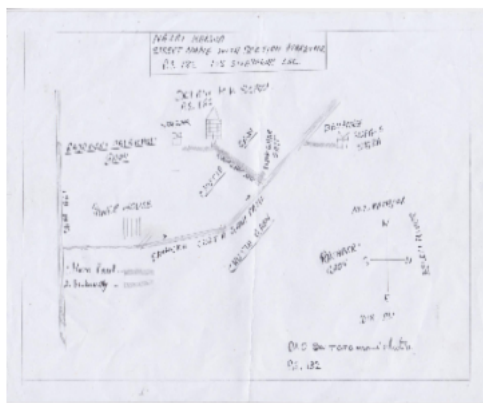

Nazri Naksha