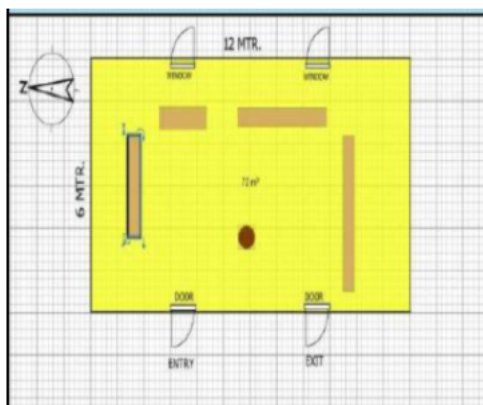

নিৰ্বাচক পঞ্জীয়ন বিষয়াৰ স্বাক্ষৰ

Nazri Naksha

Google Map View

Polling Station Building Front View

ভোটগ্ৰহন কেন্দ্ৰৰ সন্মুখৰ দৃশ্য

Cad View

Key MAP View

1 নাম : অন গগৈ স্বামীৰ নাম: ভুবন গগৈ ঘৰ নং : 1 বয়স : 72 লিঙ্গ : মহিলা	DQT1534607 ফটো উপলব্ধ	2 নাম : মনোজ গগৈ পিতাৰ নাম: ভুবন গগৈ ঘৰ নং : 1 বয়স : 52 লিঙ্গ : পুৰুষ	DQT1534618 ফটো উপলব্ধ	3 নাম : অভিনব গগৈ পিতাৰ নাম: ভুবন গগৈ ঘৰ নং : 1 বয়স : 49 লিঙ্গ : পুৰুষ	DQT1534630 ফটো উপলব্ধ
4 নাম : দেবলক্ষী গগৈ স্বামীৰ নাম: মনোজ গগৈ ঘৰ নং : 1 বয়স : 48 লিঙ্গ : মহিলা	DQT1534629 ফটো উপলব্ধ	5 নাম : ৰশ্মিতা গগৈ স্বামীৰ নাম: অভিনব গগৈ ঘৰ নং : 1 বয়স : 29 লিঙ্গ : মহিলা	DQT0257675 ফটো উপলব্ধ	6 নাম : পংখী গগৈ পিতাৰ নাম: মনোজ কুমাৰ গগৈ ঘৰ নং : 1 বয়স : 24 লিঙ্গ : মহিলা	DQT0530865 ফটো উপলব্ধ
7 নাম : উপেনু গগৈ পিতাৰ নাম: মালভোগ গগৈ ঘৰ নং : 2 বয়স : 62 লিঙ্গ : পুৰুষ	DQT1534663 ফটো উপলব্ধ	8 নাম : বাসন্তী গগৈ স্বামীৰ নাম: উপেন গগৈ ঘৰ নং : 2 বয়স : 57 লিঙ্গ : মহিলা	DQT1534674 ফটো উপলব্ধ	# 9 নাম : জীবনু গগৈ পিতাৰ নাম: মালভোগ গগৈ ঘৰ নং : 9 বয়স : 54 লিঙ্গ : পুৰুষ	DQT1534709 ফটো উপলব্ধ
# 10 নাম : মিনাসী গগৈ স্বামীৰ নাম: জীবন গগৈ ঘৰ নং : 9 বয়স : 54 লিঙ্গ : মহিলা	DQT1534710 ফটো উপলব্ধ	11 নাম : অভিজিত গগৈ পিতাৰ নাম: জীবন গগৈ ঘৰ নং : 9 বয়স : 34 লিঙ্গ : পুৰুষ	DQT1534732 ফটো উপলব্ধ	12 নাম : সুনীল নায়ক পিতাৰ নাম: ৰাজু নায়ক ঘৰ নং : 3 বয়স : 28 লিঙ্গ : পুৰুষ	OAN0017897 ফটো উপলব্ধ
13 নাম : প্ৰনব গগৈ পিতাৰ নাম: সৰ্বেশ্বৰ গগৈ ঘৰ নং : 8 বয়স : 58 লিঙ্গ : পুৰুষ	DQT1534743 ফটো উপলব্ধ	14 নাম : বনু গগৈ মাতৃৰ নাম: ৰুপেশ্বৰী চুতীই ঘৰ নং : 8 বয়স : 52 লিঙ্গ : মহিলা	DQT0009767 ফটো উপলব্ধ	15 নাম : চম্পকু গগৈ পিতাৰ নাম: সৰ্বেশ্বৰ গগৈ ঘৰ নং : 8 বয়স : 50 লিঙ্গ : পুৰুষ	DQT1534765 ফটো উপলব্ধ
# 16 নাম : পৰমানন্দ গগৈ পিতাৰ নাম: সৰ্বেশ্বৰ গগৈ ঘৰ নং : 8 বয়স : 54 লিঙ্গ : পুৰুষ	DQT1534776 ফটো উপলব্ধ	17 নাম : দিপিকা গগৈ স্বামীৰ নাম: প্ৰণব গগৈ ঘৰ নং : 8 বয়স : 47 লিঙ্গ : মহিলা	DQT1534754 ফটো উপলব্ধ	# 18 নাম : পল্লবী গগৈ স্বামীৰ নাম: পৰমানন্দ গগৈ ঘৰ নং : 8 বয়স : 45 লিঙ্গ : মহিলা	DQT0009768 ফটো উপলব্ধ
19 নাম : মৃদস্মিতা চেতিয়া গগৈ স্বামীৰ নাম: চম্পক গগৈ ঘৰ নং : 8 বয়স : 42 লিঙ্গ : মহিলা	DQT0009769 ফটো উপলব্ধ	20 নাম : প্ৰস্তুতি গগৈ পিতাৰ নাম: প্ৰনব গগৈ ঘৰ নং : 8 বয়স : 26 লিঙ্গ : মহিলা	DQT0550335 ফটো উপলব্ধ	21 নাম : মুখেশ্বৰ গগৈ পিতাৰ নাম: গোলোকেশ্বৰ গগৈ ঘৰ নং : 5 বয়স : 55 লিঙ্গ : পুৰুষ	DQT1534798 ফটো উপলব্ধ
22 নাম : নিৰ গগৈ স্বামীৰ নাম: লক্ষেশ্বৰ গগৈ ঘৰ নং : 5 বয়স : 50 লিঙ্গ : মহিলা	DQT1534801 ফটো উপলব্ধ	23 নাম : সত্য গগৈ পিতাৰ নাম: গোলোকেশ্বৰ গগৈ ঘৰ নং : 5 বয়স : 50 লিঙ্গ : পুৰুষ	DQT1534812 ফটো উপলব্ধ	24 নাম : দিপামণি গগৈ স্বামীৰ নাম: সত্য গগৈ ঘৰ নং : 5 বয়স : 50 লিঙ্গ : মহিলা	DQT0217851 ফটো উপলব্ধ
25 নাম : শৰৎ গগৈ পিতাৰ নাম: গোলোকেশ্বৰ গগৈ ঘৰ নং : 5 বয়স : 48 লিঙ্গ : পুৰুষ	DQT1534823 ফটো উপলব্ধ	26 নাম : গহিন গগৈ পিতাৰ নাম: গোলোকেশ্বৰ গগৈ ঘৰ নং : 5 বয়স : 44 লিঙ্গ : পুৰুষ	DQT1534845 ফটো উপলব্ধ	27 নাম : নিৰজ্যোতি গগৈ পিতাৰ নাম: গোলোকেশ্বৰ গগৈ ঘৰ নং : 5 বয়স : 42 লিঙ্গ : মহিলা	DQT1534856 ফটো উপলব্ধ
28 নাম : মিনতি গগৈ স্বামীৰ নাম: শৰত গগৈ ঘৰ নং : 5 বয়স : 34 লিঙ্গ : মহিলা	DQT1534867 ফটো উপলব্ধ	29 নাম : পৰিসীতা গগৈ পিতাৰ নাম: মুখেশ্বৰ গগৈ ঘৰ নং : 5 বয়স : 28 লিঙ্গ : মহিলা	DQT0217810 ফটো উপলব্ধ	30 নাম : ৰাজেশ গগৈ পিতাৰ নাম: মুখেশ্বৰ গগৈ ঘৰ নং : 5 বয়স : 26 লিঙ্গ : পুৰুষ	DQT0218073 ফটো উপলব্ধ