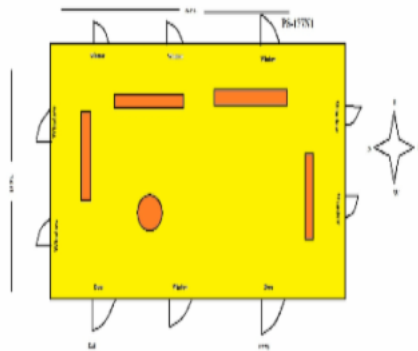

নিৰ্বাচক পঞ্জীয়ন বিষয়াৰ স্বাক্ষৰ

Nazri Naksha

Google Map View

Polling Station Building Front View

ভোটগ্ৰন্থন কেন্দ্ৰৰ সন্মুখৰ দৃশ্য

Cad View

Key MAP View

1 নাম : অনন্যা নেওগ পিতাৰ নাম: ভাস্কৰ ঘৰ নং : 136 গ বয়স : 22 লিঙ্গ : মহিলা	DQT4772505 ফটো উপলব্ধ	2 নাম : দীপু বৰা পিতাৰ নাম: তিলক বৰা ঘৰ নং : 106 ক বয়স : 32 লিঙ্গ : পুৰুষ	DQT0087676 ফটো উপলব্ধ	3 নাম : সংগীতা দাস বৰা স্বামীৰ নাম: দিপু বৰা ঘৰ নং : 106 ক বয়স : 32 লিঙ্গ : মহিলা	DQT0087718 ফটো উপলব্ধ
4 নাম : ডলি কৰ্মকাৰ স্বামীৰ নাম: স্বপন কৰ্মকাৰ ঘৰ নং : 106 ক বয়স : 56 লিঙ্গ : মহিলা	DQT2940503 ফটো উপলব্ধ	5 নাম : ভাস্কৰ নেওগ পিতাৰ নাম: কুলধৰ নেওগ ঘৰ নং : 106 গ বয়স : 55 লিঙ্গ : পুৰুষ	DQT2940525 ফটো উপলব্ধ	# 6 নাম : কবিতা নেওগ স্বামীৰ নাম: ভাস্কৰ নেওগ ঘৰ নং : 106 গ বয়স : 40 লিঙ্গ : মহিলা	DQT2940536 ফটো উপলব্ধ
7 নাম : বুলু দত্ত পিতাৰ নাম: যজ্ঞনাথ দত্ত ঘৰ নং : 109 বয়স : 63 লিঙ্গ : পুৰুষ	DQT2940569 ফটো উপলব্ধ	8 নাম : ৰূপা দত্ত স্বামীৰ নাম: বুলু দত্ত ঘৰ নং : 109 বয়স : 56 লিঙ্গ : মহিলা	DQT2940570 ফটো উপলব্ধ	9 নাম : ভাগ্যশিখা দত্ত পিতাৰ নাম: বুলু দত্ত ঘৰ নং : 109 বয়স : 31 লিঙ্গ : মহিলা	DQT2946396 ফটো উপলব্ধ
10 নাম : জ্যোতিষ্ময় দত্ত পিতাৰ নাম: বুলু দত্ত ঘৰ নং : 137 বয়স : 24 লিঙ্গ : পুৰুষ	DQT0465914 ফটো উপলব্ধ	11 নাম : শশী প্ৰভা দত্ত অন্যান্য: পূজা দত্ত ঘৰ নং : 138 বয়স : 71 লিঙ্গ : মহিলা	OAN0102111 ফটো উপলব্ধ	R2 12 নাম : শশী প্ৰভা দত্ত অন্যান্য: পূজা দত্ত ঘৰ নং : 138 বয়স : 71 লিঙ্গ : মহিলা	OAN0096453 ফটো উপলব্ধ
13 নাম : পূজা দত্ত পিতাৰ নাম: পুণ্যধৰ দত্ত ঘৰ নং : 108 বয়স : 39 লিঙ্গ : মহিলা	DQT0138149 ফটো উপলব্ধ	# 14 নাম : গুণবালা নেওগ স্বামীৰ নাম: ৰিপুনাথ দত্ত ঘৰ নং : 109 বয়স : 83 লিঙ্গ : মহিলা	DQT2940616 ফটো উপলব্ধ	15 নাম : অনন্ত দত্ত পিতাৰ নাম: ৰিপুনাথ দত্ত ঘৰ নং : 109 বয়স : 46 লিঙ্গ : পুৰুষ	DQT2947220 ফটো উপলব্ধ
16 নাম : এনভেছা দত্ত পিতাৰ নাম: অসীম দত্ত ঘৰ নং : 139 গ বয়স : 23 লিঙ্গ : মহিলা	OAN0045666 ফটো উপলব্ধ	# 17 নাম : গোপাল বৰদলৈ পিতাৰ নাম: তিথিবাম বৰদলৈ ঘৰ নং : 109 ক বয়স : 42 লিঙ্গ : পুৰুষ	DQT0088179 ফটো উপলব্ধ	18 নাম : অনামিকা খাউণ্ড দত্ত স্বামীৰ নাম: অসীম দত্ত ঘৰ নং : 109 গ বয়স : 56 লিঙ্গ : মহিলা	DQT2947231 ফটো উপলব্ধ
19 নাম : অসীম দত্ত মাতৃৰ নাম: গুণবালা দত্ত ঘৰ নং : 109 গ বয়স : 56 লিঙ্গ : পুৰুষ	DQT2947242 ফটো উপলব্ধ	S 20 নাম : প্ৰীতাম তামুলী পিতাৰ নাম: মুণ্ডিম চন্দ্ৰ তামুলী ঘৰ নং : 109 বয়স : 54 লিঙ্গ : পুৰুষ	DQT2947219 ফটো উপলব্ধ	21 নাম : ইনা দত্তা পিতাৰ নাম: জয় চন্দ্ৰ ভূঞা ঘৰ নং : 180 বয়স : 58 লিঙ্গ : মহিলা	DQT2940683 ফটো উপলব্ধ
S 22 নাম : ৰাতুল দত্ত মাতৃৰ নাম: যুগদা দত্ত ঘৰ নং : 180 বয়স : 55 লিঙ্গ : পুৰুষ	DQT2940694 ফটো উপলব্ধ	23 নাম : নিতুল দত্ত মাতৃৰ নাম: যুগদা দত্ত ঘৰ নং : 180 বয়স : 50 লিঙ্গ : পুৰুষ	DQT2940707 ফটো উপলব্ধ	S 24 নাম : মঞ্জু দত্ত স্বামীৰ নাম: ৰাতুল দত্ত ঘৰ নং : 180 বয়স : 49 লিঙ্গ : মহিলা	DQT2940729 ফটো উপলব্ধ
#2 25 নাম : নিৰুপমা দেৱী স্বামীৰ নাম: নিতুল দত্ত ঘৰ নং : 180 বয়স : 53 লিঙ্গ : মহিলা	DQT2940730 ফটো উপলব্ধ	26 নাম : ধনুটি দত্ত মাতৃৰ নাম: যুগদা দত্ত ঘৰ নং : 180 বয়স : 48 লিঙ্গ : মহিলা	DQT2940718 ফটো উপলব্ধ	27 নাম : অংকুৰ দত্ত পিতাৰ নাম: অনিল চন্দ্ৰ দত্ত ঘৰ নং : 180 বয়স : 35 লিঙ্গ : পুৰুষ	DQT2940741 ফটো উপলব্ধ
28 নাম : অনন্যা দত্ত পিতাৰ নাম: অনিল চন্দ্ৰ দত্ত ঘৰ নং : 180 বয়স : 29 লিঙ্গ : মহিলা	DQT0014845 ফটো উপলব্ধ	29 নাম : প্ৰবিতা বিকমিয়া দেউৰী পিতাৰ নাম: তামিচ দেউৰী ঘৰ নং : 180 ক বয়স : 47 লিঙ্গ : মহিলা	DQT0322826 ফটো উপলব্ধ	30 নাম : প্লীজা বিকমিয়া দেউৰী পিতাৰ নাম: অতুল বিকমিয়া দেউৰী ঘৰ নং : 180 ক বয়স : 29 লিঙ্গ : মহিলা	DQT0322867 ফটো উপলব্ধ