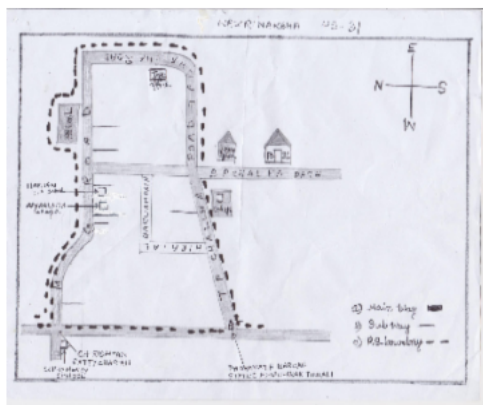

Nazri Naksha