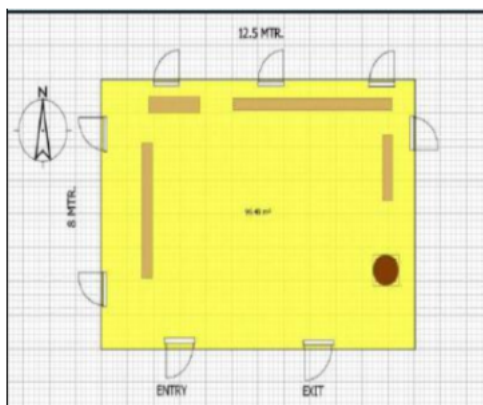

নিৰ্বাচক পঞ্জীয়ন বিষয়াৰ স্বাক্ষৰ

Nazri Naksha

Google Map View

Polling Station Building Front View

ভোটগ্ৰহন কেন্দ্ৰৰ সন্মুখৰ দৃশ্য

Cad View

Key MAP View

1 নাম : বামৰোহী দাস পিতাৰ নাম: চন্দ্ৰ ৰোহী দাস ঘৰ নং : 1 বয়স : 42 লিঙ্গ : পুৰুষ	DQT3041132 ফটো উপলব্ধ	2 নাম : শ্ৰীশংকৰ ৰহীদাস পিতাৰ নাম: শ্ৰীবিহু ৰূহীদাস ঘৰ নং : 1 বয়স : 38 লিঙ্গ : পুৰুষ	DQT3041187 ফটো উপলব্ধ	3 নাম : পুৰবী শইকীয়া দাস স্বামীৰ নাম: শংকৰ ৰুহী দাস ঘৰ নং : 1 বয়স : 36 লিঙ্গ : মহিলা	DQT0093427 ফটো উপলব্ধ
4 নাম : কৰ্ণক বৈশ্য পিতাৰ নাম: অশোক বৈশ্য ঘৰ নং : 2 বয়স : 67 লিঙ্গ : পুৰুষ	DQT3041198 ফটো উপলব্ধ	5 নাম : লক্ষী বৈশ্য স্বামীৰ নাম: কৰ্ণক বৈশ্য ঘৰ নং : 2 বয়স : 45 লিঙ্গ : মহিলা	DQT3041201 ফটো উপলব্ধ	6 নাম : ৰাজীৱ বৈশ্য পিতাৰ নাম: কৰ্ণক বৈশ্য ঘৰ নং : 193 বয়স : 28 লিঙ্গ : পুৰুষ	DQT0093757 ফটো উপলব্ধ
7 নাম : সুভাস বৈশ্য পিতাৰ নাম: কৰ্ণক বৈশ্য ঘৰ নং : 173 বয়স : 23 লিঙ্গ : পুৰুষ	OAN0034520 ফটো উপলব্ধ	8 নাম : দিপালি দাস স্বামীৰ নাম: মুনু ৰুহী দাস ঘৰ নং : 198 বয়স : 53 লিঙ্গ : মহিলা	DQT3041223 ফটো উপলব্ধ	9 নাম : চনজু দাস মাতৃৰ নাম: দিপালী দাস ঘৰ নং : 198 বয়স : 31 লিঙ্গ : পুৰুষ	DQT0094037 ফটো উপলব্ধ
10 নাম : দৈবকী কৈৰী স্বামীৰ নাম: হীৰালাল কৈৰী ঘৰ নং : 195 বয়স : 55 লিঙ্গ : মহিলা	DQT3041245 ফটো উপলব্ধ	11 নাম : হীৰালাল কৈৰী পিতাৰ নাম: পূৰ্ণ কৈৰী ঘৰ নং : 195 বয়স : 54 লিঙ্গ : পুৰুষ	DQT3041234 ফটো উপলব্ধ	12 নাম : মণ্টু কৈৰী পিতাৰ নাম: হীৰালাল কৈৰী ঘৰ নং : 195 বয়স : 37 লিঙ্গ : পুৰুষ	DQT0276089 ফটো উপলব্ধ
13 নাম : দিলীপ কৈৰী পিতাৰ নাম: হীৰালাল কৈৰী ঘৰ নং : 195 বয়স : 32 লিঙ্গ : পুৰুষ	DQT0276139 ফটো উপলব্ধ	14 নাম : মামনি কৈৰী স্বামীৰ নাম: মণ্টু কৈৰী ঘৰ নং : 195 বয়স : 32 লিঙ্গ : মহিলা	DQT0276147 ফটো উপলব্ধ	15 নাম : দেবজিত বৰা পিতাৰ নাম: যোগানন্দ বৰা ঘৰ নং : 196 বয়স : 65 লিঙ্গ : পুৰুষ	DQT3041267 ফটো উপলব্ধ
16 নাম : অলী বৰা স্বামীৰ নাম: দেবজিত বৰা ঘৰ নং : 196 বয়স : 57 লিঙ্গ : মহিলা	DQT3041289 ফটো উপলব্ধ	17 নাম : বিদিশা বৰা পিতাৰ নাম: দেৱজিত বৰা ঘৰ নং : 196 বয়স : 23 লিঙ্গ : মহিলা	DQT0371021 ফটো উপলব্ধ	18 নাম : কংকনা নেহা বুঢ়াগোহাঁই পিতাৰ নাম: তৰুণ বুঢ়াগোহাঁই ঘৰ নং : 176 বয়স : 20 লিঙ্গ : মহিলা	OAN0034595 ফটো উপলব্ধ
19 নাম : যতীন তালুকদাৰ পিতাৰ নাম: গোলাপ চন্দ্ৰ তালুকদাৰ ঘৰ নং : 196ক বয়স : 45 লিঙ্গ : পুৰুষ	DQT0094219 ফটো উপলব্ধ	S 20 নাম : নয়নমণি বৰা পিতাৰ নাম: বিষ্ণুপ্ৰসাদ বৰা ঘৰ নং : 196ক বয়স : 126 লিঙ্গ : মহিলা	DQT0094318 ফটো উপলব্ধ	21 নাম : ভগ্যশ্ৰী বৰা পিতাৰ নাম: বিষ্ণু প্ৰসাদ বৰা ঘৰ নং : 196ক বয়স : 27 লিঙ্গ : মহিলা	DQT0400366 ফটো উপলব্ধ
22 নাম : জমন নেহা বুঢ়াগোহাঁই পিতাৰ নাম: তৰুণ বুঢ়াগোহাঁই ঘৰ নং : 196খ বয়স : 26 লিঙ্গ : মহিলা	DQT0409920 ফটো উপলব্ধ	23 নাম : তৰুণ বুঢ়াগোহাঁই পিতাৰ নাম: ঋগেশ্বৰ বুঢ়াগোহাঁই ঘৰ নং : 196খ বয়স : 66 লিঙ্গ : পুৰুষ	DQT3047447 ফটো উপলব্ধ	24 নাম : বিষ্ণু প্ৰসাদ বৰা পিতাৰ নাম: কিনা ৰাম বৰা ঘৰ নং : 196ক বয়স : 61 লিঙ্গ : পুৰুষ	DQT3041290 ফটো উপলব্ধ
25 নাম : অঞ্জুমণি বৰা স্বামীৰ নাম: বিষ্ণু প্ৰসাদ বৰা ঘৰ নং : 196ক বয়স : 56 লিঙ্গ : মহিলা	DQT3041303 ফটো উপলব্ধ	26 নাম : লখ্যহীৰা বুঢ়াগোহাঁই স্বামীৰ নাম: তৰুণ বুঢ়াগোহাঁই ঘৰ নং : 196খ বয়স : 50 লিঙ্গ : মহিলা	DQT3047356 ফটো উপলব্ধ	27 নাম : নমীতা বড়া পিতাৰ নাম: ডেবা বড়া ঘৰ নং : 196ক বয়স : 39 লিঙ্গ : মহিলা	DQT3041314 ফটো উপলব্ধ
28 নাম : ৰিংকি মুণি বৰা পিতাৰ নাম: বিষ্ণু প্ৰসাদ বৰা ঘৰ নং : 196ক বয়স : 33 লিঙ্গ : মহিলা	DQT1724170 ফটো উপলব্ধ	29 নাম : নিজৰা হাজৰিকা স্বামীৰ নাম: মদন হাজৰিকা ঘৰ নং : 199 বয়স : 70 লিঙ্গ : মহিলা	DQT3041336 ফটো উপলব্ধ	30 নাম : প্ৰকাশ হাজৰিকা পিতাৰ নাম: নবীন হাজৰিকা ঘৰ নং : 199 বয়স : 55 লিঙ্গ : পুৰুষ	DQT3041347 ফটো উপলব্ধ