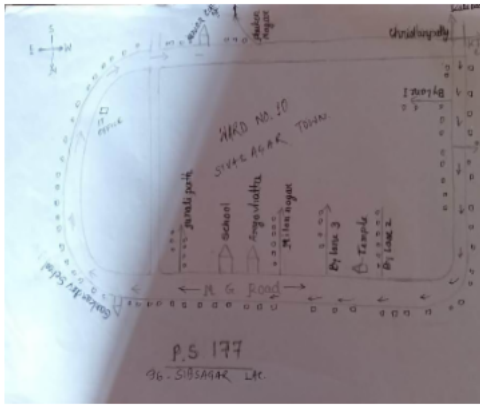

নিৰ্বাচক পঞ্জীয়ন বিষয়াৰ স্বাক্ষৰ

Nazri Naksha

Google Map View

Polling Station Building Front View

ভোটগ্ৰন্থন কেন্দ্ৰৰ সন্মুখৰ দৃশ্য

Cad View

Key MAP View

1 নাম : জিতেন্দ্ৰ সিং পিতাৰ নাম : শংকৰ সিং ঘৰ নং : 1 বয়স : 62 লিঙ্গ : পুৰুষ	DQT3034626 ফটো উপলব্ধ	2 নাম : মঞ্জু দেৱী সিং স্বামীৰ নাম : জিতেন্দ্ৰ সিং ঘৰ নং : 1 বয়স : 55 লিঙ্গ : মহিলা	DQT3034637 ফটো উপলব্ধ	# 3 নাম : পদমী বুঢ়াগোহাঁই স্বামীৰ নাম : দীপক বুঢ়াগোহাঁই ঘৰ নং : 1ক বয়স : 55 লিঙ্গ : মহিলা	DQT3034659 ফটো উপলব্ধ
# 4 নাম : সুনিল বুঢ়াগোহাঁই পিতাৰ নাম : দীপক বুঢ়াগোহাঁই ঘৰ নং : 1ক বয়স : 39 লিঙ্গ : পুৰুষ	DQT3034660 ফটো উপলব্ধ	5 নাম : বিশাল সিং পিতাৰ নাম : জীতেন্দ্ৰ সিং ঘৰ নং : 1 বয়স : 31 লিঙ্গ : পুৰুষ	DQT1661809 ফটো উপলব্ধ	6 নাম : সুমিত সিং পিতাৰ নাম : জিতেন্দ্ৰ সিং ঘৰ নং : 1 বয়স : 31 লিঙ্গ : পুৰুষ	DQT1661810 ফটো উপলব্ধ
7 নাম : নিহা সিং পিতাৰ নাম : জিতেন্দ্ৰ সিং ঘৰ নং : 1 বয়স : 31 লিঙ্গ : মহিলা	DQT1661821 ফটো উপলব্ধ	# 8 নাম : বাহুল বৰা পিতাৰ নাম : ৰোহিত কুমাৰ বৰা ঘৰ নং : 2 বয়স : 25 লিঙ্গ : পুৰুষ	DQT0434522 ফটো উপলব্ধ	9 নাম : অভিজিৎ সিং পিতাৰ নাম : জিতেন্দ্ৰ সিং ঘৰ নং : 01 বয়স : 24 লিঙ্গ : পুৰুষ	DQT4752689 ফটো উপলব্ধ
# 10 নাম : ৰাম মুৰাৰী পিতাৰ নাম : অৰবিন্দ দত্ত ঘৰ নং : 149 বয়স : 21 লিঙ্গ : পুৰুষ	OAN0014944 ফটো উপলব্ধ	S 11 নাম : বসুধা দত্ত স্বামীৰ নাম : পিৰীশ দত্ত ঘৰ নং : 2 বয়স : 77 লিঙ্গ : মহিলা	DQT3034693 ফটো উপলব্ধ	12 নাম : উদয় কুমাৰ ডেকা পিতাৰ নাম : শৰত চন্দ্ৰ ডেকা ঘৰ নং : 3 বয়স : 57 লিঙ্গ : পুৰুষ	DQT3034717 ফটো উপলব্ধ
13 নাম : মেঘালী ডেকা স্বামীৰ নাম : উদয় কুমাৰ ডেকা ঘৰ নং : 3 বয়স : 44 লিঙ্গ : মহিলা	DQT3034728 ফটো উপলব্ধ	14 নাম : অশ্বেষা ডেকা পিতাৰ নাম : উদয় কুমাৰ ডেকা ঘৰ নং : 3 বয়স : 21 লিঙ্গ : মহিলা	OAN0071969 ফটো উপলব্ধ	15 নাম : পংকজ শৰ্মা পিতাৰ নাম : জয়ৰাম শৰ্মা ঘৰ নং : 4 বয়স : 26 লিঙ্গ : পুৰুষ	DQT0516047 ফটো উপলব্ধ
16 নাম : অনন্ত গগৈ পিতাৰ নাম : নিকুঞ্জ নাথ গগৈ ঘৰ নং : 5 বয়স : 50 লিঙ্গ : পুৰুষ	DQT3034773 ফটো উপলব্ধ	17 নাম : অৰবিন্দ গগৈ পিতাৰ নাম : নিকুঞ্জনাথ গগৈ ঘৰ নং : 5 বয়স : 46 লিঙ্গ : পুৰুষ	DQT3034795 ফটো উপলব্ধ	18 নাম : বক্তি গগৈ স্বামীৰ নাম : অনন্ত গগৈ ঘৰ নং : 5 বয়স : 45 লিঙ্গ : মহিলা	DQT3034784 ফটো উপলব্ধ
19 নাম : মৌচুমী গগৈ স্বামীৰ নাম : অৰবিন্দ গগৈ ঘৰ নং : 5 বয়স : 44 লিঙ্গ : মহিলা	DQT3046933 ফটো উপলব্ধ	# 20 নাম : নেহা গগৈ পিতাৰ নাম : অনন্ত গগৈ ঘৰ নং : 5 বয়স : 24 লিঙ্গ : মহিলা	DQT0382309 ফটো উপলব্ধ	21 নাম : শ্ৰবণ গগৈ পিতাৰ নাম : অনন্ত গগৈ ঘৰ নং : 5 বয়স : 20 লিঙ্গ : পুৰুষ	OAN0100826 ফটো উপলব্ধ
22 নাম : দিপীকা বৰা স্বামীৰ নাম : ৰাজেন বৰা ঘৰ নং : 9 বয়স : 70 লিঙ্গ : মহিলা	DQT3034842 ফটো উপলব্ধ	# 23 নাম : মিলি নেওগ স্বামীৰ নাম : ৰক্তিম বৰা ঘৰ নং : 07 বয়স : 28 লিঙ্গ : মহিলা	CNS0189217 ফটো উপলব্ধ	24 নাম : ভাস্কৰ জ্যোতি চেতিয়া পিতাৰ নাম : দুৰ্লেখৰ চেতিয়া ঘৰ নং : 9ক বয়স : 33 লিঙ্গ : পুৰুষ	DQT0161935 ফটো উপলব্ধ
25 নাম : মানস জ্যোতি চেতিয়া পিতাৰ নাম : দুৰ্লেখৰ চেতিয়া ঘৰ নং : 7 KA বয়স : 25 লিঙ্গ : পুৰুষ	DQT0193060 ফটো উপলব্ধ	26 নাম : দুৰ্লেখৰ চেতিয়া পিতাৰ নাম : ফনী চেতিয়া ঘৰ নং : 9ক বয়স : 70 লিঙ্গ : পুৰুষ	DQT3034864 ফটো উপলব্ধ	27 নাম : মামনি চেতিয়া স্বামীৰ নাম : দুৰ্লেখৰ চেতিয়া ঘৰ নং : 9ক বয়স : 55 লিঙ্গ : মহিলা	DQT3034875 ফটো উপলব্ধ
28 নাম : লক্ষীকান্ত সন্দিকৈ পিতাৰ নাম : বোপাৰাম সন্দিকৈ ঘৰ নং : 8 বয়স : 74 লিঙ্গ : পুৰুষ	DQT3034886 ফটো উপলব্ধ	# 29 নাম : আইমন সন্দিকৈ স্বামীৰ নাম : লক্ষীকান্ত সন্দিকৈ ঘৰ নং : 8 বয়স : 67 লিঙ্গ : মহিলা	DQT3034897 ফটো উপলব্ধ	30 নাম : বৰন সন্দিকৈ পিতাৰ নাম : লক্ষীকান্ত সন্দিকৈ ঘৰ নং : 8 বয়স : 39 লিঙ্গ : পুৰুষ	DQT3034900 ফটো উপলব্ধ