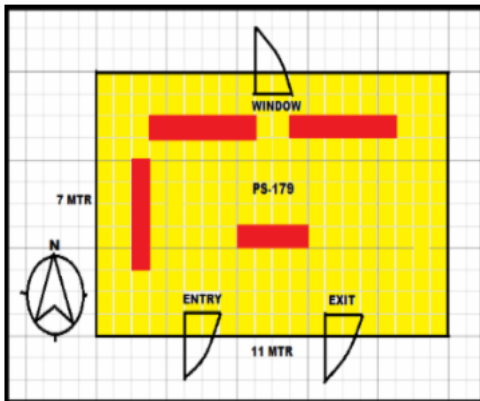

নিৰ্বাচক পঞ্জীয়ন বিষয়াৰ স্বাক্ষৰ

Nazri Naksha

Google Map View

Polling Station Building Front View

ভোটগ্ৰন্থন কেন্দ্ৰৰ সন্মুখৰ দৃশ্য

Cad View

Key MAP View

1 নাম : জিতেন্দ্ৰ সিং পিতাৰ নাম : শংকৰ সিং ঘৰ নং : 1 বয়স : 62 লিঙ্গ : পুৰুষ	DQT3034626 ফটো উপলব্ধ	2 নাম : মঞ্জু দেৱী সিং স্বামীৰ নাম : জিতেন্দ্ৰ সিং ঘৰ নং : 1 বয়স : 55 লিঙ্গ : মহিলা	DQT3034637 ফটো উপলব্ধ	# 3 নাম : পদমী বুঢ়াগোহাঁই স্বামীৰ নাম : দীপক বুঢ়াগোহাঁই ঘৰ নং : 1ক বয়স : 55 লিঙ্গ : মহিলা	DQT3034659 ফটো উপলব্ধ
# 4 নাম : সুনিল বুঢ়াগোহাঁই পিতাৰ নাম : দীপক বুঢ়াগোহাঁই ঘৰ নং : 1ক বয়স : 39 লিঙ্গ : পুৰুষ	DQT3034660 ফটো উপলব্ধ	5 নাম : বিশাল সিং পিতাৰ নাম : জীতেন্দ্ৰ সিং ঘৰ নং : 1 বয়স : 31 লিঙ্গ : পুৰুষ	DQT1661809 ফটো উপলব্ধ	6 নাম : সুমিত সিং পিতাৰ নাম : জিতেন্দ্ৰ সিং ঘৰ নং : 1 বয়স : 31 লিঙ্গ : পুৰুষ	DQT1661810 ফটো উপলব্ধ
7 নাম : নিহা সিং পিতাৰ নাম : জিতেন্দ্ৰ সিং ঘৰ নং : 1 বয়স : 31 লিঙ্গ : মহিলা	DQT1661821 ফটো উপলব্ধ	# 8 নাম : বাহুল বৰা পিতাৰ নাম : ৰোহিত কুমাৰ বৰা ঘৰ নং : 2 বয়স : 25 লিঙ্গ : পুৰুষ	DQT0434522 ফটো উপলব্ধ	9 নাম : অভিজিৎ সিং পিতাৰ নাম : জিতেন্দ্ৰ সিং ঘৰ নং : 01 বয়স : 24 লিঙ্গ : পুৰুষ	DQT4752689 ফটো উপলব্ধ
# 10 নাম : ৰাম মুৰাৰী পিতাৰ নাম : অৰবিন্দ দত্ত ঘৰ নং : 149 বয়স : 21 লিঙ্গ : পুৰুষ	OAN0014944 ফটো উপলব্ধ	S 11 নাম : বসুধা দত্ত স্বামীৰ নাম : পিৰীশ দত্ত ঘৰ নং : 2 বয়স : 77 লিঙ্গ : মহিলা	DQT3034693 ফটো উপলব্ধ	12 নাম : উদয় কুমাৰ ডেকা পিতাৰ নাম : শৰত চন্দ্ৰ ডেকা ঘৰ নং : 3 বয়স : 57 লিঙ্গ : পুৰুষ	DQT3034717 ফটো উপলব্ধ
13 নাম : মেঘালী ডেকা স্বামীৰ নাম : উদয় কুমাৰ ডেকা ঘৰ নং : 3 বয়স : 44 লিঙ্গ : মহিলা	DQT3034728 ফটো উপলব্ধ	14 নাম : অশ্বেষা ডেকা পিতাৰ নাম : উদয় কুমাৰ ডেকা ঘৰ নং : 3 বয়স : 21 লিঙ্গ : মহিলা	OAN0071969 ফটো উপলব্ধ	15 নাম : পংকজ শৰ্মা পিতাৰ নাম : জয়ৰাম শৰ্মা ঘৰ নং : 4 বয়স : 26 লিঙ্গ : পুৰুষ	DQT0516047 ফটো উপলব্ধ
16 নাম : অনন্ত গগৈ পিতাৰ নাম : নিকুঞ্জ নাথ গগৈ ঘৰ নং : 5 বয়স : 50 লিঙ্গ : পুৰুষ	DQT3034773 ফটো উপলব্ধ	17 নাম : অৰবিন্দ গগৈ পিতাৰ নাম : নিকুঞ্জনাথ গগৈ ঘৰ নং : 5 বয়স : 46 লিঙ্গ : পুৰুষ	DQT3034795 ফটো উপলব্ধ	18 নাম : বক্তি গগৈ স্বামীৰ নাম : অনন্ত গগৈ ঘৰ নং : 5 বয়স : 45 লিঙ্গ : মহিলা	DQT3034784 ফটো উপলব্ধ
19 নাম : মৌচুমী গগৈ স্বামীৰ নাম : অৰবিন্দ গগৈ ঘৰ নং : 5 বয়স : 44 লিঙ্গ : মহিলা	DQT3046933 ফটো উপলব্ধ	# 20 নাম : নেহা গগৈ পিতাৰ নাম : অনন্ত গগৈ ঘৰ নং : 5 বয়স : 24 লিঙ্গ : মহিলা	DQT0382309 ফটো উপলব্ধ	21 নাম : শ্ৰবণ গগৈ পিতাৰ নাম : অনন্ত গগৈ ঘৰ নং : 5 বয়স : 20 লিঙ্গ : পুৰুষ	OAN0100826 ফটো উপলব্ধ
22 নাম : দিপীকা বৰা স্বামীৰ নাম : ৰাজেন বৰা ঘৰ নং : 9 বয়স : 70 লিঙ্গ : মহিলা	DQT3034842 ফটো উপলব্ধ	# 23 নাম : মিলি নেওগ স্বামীৰ নাম : ৰক্তিম বৰা ঘৰ নং : 07 বয়স : 28 লিঙ্গ : মহিলা	CNS0189217 ফটো উপলব্ধ	24 নাম : ভাস্কৰ জ্যোতি চেতিয়া পিতাৰ নাম : দুৰ্লেখৰ চেতিয়া ঘৰ নং : 9ক বয়স : 33 লিঙ্গ : পুৰুষ	DQT0161935 ফটো উপলব্ধ
25 নাম : মানস জ্যোতি চেতিয়া পিতাৰ নাম : দুৰ্লেখৰ চেতিয়া ঘৰ নং : 7 KA বয়স : 25 লিঙ্গ : পুৰুষ	DQT0193060 ফটো উপলব্ধ	26 নাম : দুৰ্লেখৰ চেতিয়া পিতাৰ নাম : ফনী চেতিয়া ঘৰ নং : 9ক বয়স : 70 লিঙ্গ : পুৰুষ	DQT3034864 ফটো উপলব্ধ	27 নাম : মামনি চেতিয়া স্বামীৰ নাম : দুৰ্লেখৰ চেতিয়া ঘৰ নং : 9ক বয়স : 55 লিঙ্গ : মহিলা	DQT3034875 ফটো উপলব্ধ
28 নাম : লক্ষীকান্ত সন্দিকৈ পিতাৰ নাম : বোপাৰাম সন্দিকৈ ঘৰ নং : 8 বয়স : 74 লিঙ্গ : পুৰুষ	DQT3034886 ফটো উপলব্ধ	# 29 নাম : আইমন সন্দিকৈ স্বামীৰ নাম : লক্ষীকান্ত সন্দিকৈ ঘৰ নং : 8 বয়স : 67 লিঙ্গ : মহিলা	DQT3034897 ফটো উপলব্ধ	30 নাম : বৰন সন্দিকৈ পিতাৰ নাম : লক্ষীকান্ত সন্দিকৈ ঘৰ নং : 8 বয়স : 39 লিঙ্গ : পুৰুষ	DQT3034900 ফটো উপলব্ধ