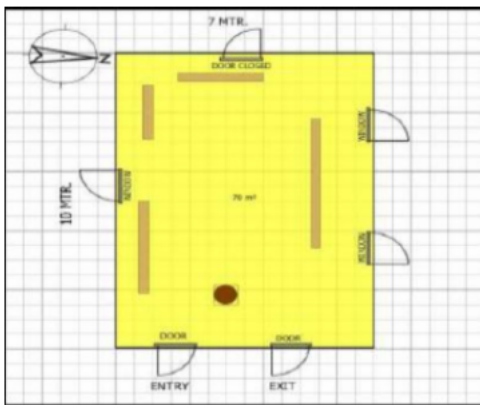

নিৰ্বাচক পঞ্জীয়ন বিষয়াৰ স্বাক্ষৰ

Nazri Naksha

Google Map View

Polling Station Building Front View

ভোটগ্ৰহন কেন্দ্ৰৰ সন্মুখৰ দৃশ্য

Cad View

Key MAP View

1 নাম : শ্যামা প্ৰসাদ বৰঠাকুৰ পিতাৰ নাম: তাৰাপ্ৰসাদ বৰঠাকুৰ ঘৰ নং : 1 বয়স : 74 লিঙ্গ : পুৰুষ	DQT3134734 ফটো উপলব্ধ	2 নাম : নিভা বৰঠাকুৰ স্বামীৰ নাম: শ্যামা প্ৰসাদ বৰঠাকুৰ ঘৰ নং : 1 বয়স : 68 লিঙ্গ : মহিলা	DQT3134745 ফটো উপলব্ধ	3 নাম : ভবানী প্ৰসাদ বৰঠাকুৰ পিতাৰ নাম: তাৰাপ্ৰসাদ বৰঠাকুৰ ঘৰ নং : 1 বয়স : 65 লিঙ্গ : পুৰুষ	DQT3134756 ফটো উপলব্ধ
4 নাম : অভয়া প্ৰসাদ বৰঠাকুৰ পিতাৰ নাম: তাৰাপ্ৰসাদ বৰঠাকুৰ ঘৰ নং : 1 বয়স : 63 লিঙ্গ : পুৰুষ	DQT3134789 ফটো উপলব্ধ	5 নাম : স্বপ্না বৰঠাকুৰ স্বামীৰ নাম: ভবানী প্ৰসাদ বৰঠাকুৰ ঘৰ নং : 1 বয়স : 59 লিঙ্গ : মহিলা	DQT3134767 ফটো উপলব্ধ	6 নাম : মনিষা বৰঠাকুৰ স্বামীৰ নাম: অভয়া প্ৰসাদ বৰঠাকুৰ ঘৰ নং : 1 বয়স : 56 লিঙ্গ : মহিলা	DQT3134790 ফটো উপলব্ধ
7 নাম : অদিতি বৰঠাকুৰ পিতাৰ নাম: তাৰা প্ৰসাদ বৰঠাকুৰ ঘৰ নং : 1 বয়স : 56 লিঙ্গ : মহিলা	DQT3134701 ফটো উপলব্ধ	8 নাম : জ্যোতিস্মান বৰঠাকুৰ পিতাৰ নাম: শ্যামাপ্ৰসাদ বৰঠাকুৰ ঘৰ নং : 1 বয়স : 39 লিঙ্গ : পুৰুষ	DQT3134778 ফটো উপলব্ধ	9 নাম : প্ৰনামী বৰঠাকুৰ স্বামীৰ নাম: জ্যোতিস্মান বৰঠাকুৰ ঘৰ নং : 1 বয়স : 35 লিঙ্গ : মহিলা	JRQ8344294 ফটো উপলব্ধ
10 নাম : জাহ্নৱী বৰঠাকুৰ পিতাৰ নাম: শ্যামা প্ৰসাদ বৰঠাকুৰ ঘৰ নং : 1 বয়স : 34 লিঙ্গ : মহিলা	DQT0460790 ফটো উপলব্ধ	11 নাম : সন্দীপ বৰঠাকুৰ পিতাৰ নাম: ভবানী বৰঠাকুৰ ঘৰ নং : 1 বয়স : 33 লিঙ্গ : পুৰুষ	DQT3143666 ফটো উপলব্ধ	12 নাম : ভাস্বতী শৰ্মা স্বামীৰ নাম: সন্দীপ বৰঠাকুৰ ঘৰ নং : 1 বয়স : 32 লিঙ্গ : মহিলা	OAN0036780 ফটো উপলব্ধ
13 নাম : শিৱানী বৰঠাকুৰ পিতাৰ নাম: শ্যামা প্ৰসাদ বৰঠাকুৰ ঘৰ নং : 1 বয়স : 31 লিঙ্গ : মহিলা	DQT0460808 ফটো উপলব্ধ	14 নাম : হিমাংশু বিকাশ কপিল মাতৃৰ নাম: অদিতি বৰঠাকুৰ ঘৰ নং : 1 বয়স : 31 লিঙ্গ : পুৰুষ	DQT3143597 ফটো উপলব্ধ	15 নাম : প্ৰিয়ংকা ভাগবতী স্বামীৰ নাম: হিমাংশু বিকাশ কপিল ঘৰ নং : 1 বয়স : 31 লিঙ্গ : মহিলা	OAN0044529 ফটো উপলব্ধ
16 নাম : বিশাখা বৰঠাকুৰ পিতাৰ নাম: ভবানী বৰঠাকুৰ ঘৰ নং : 1 বয়স : 28 লিঙ্গ : মহিলা	DQT0000299 ফটো উপলব্ধ	17 নাম : হেৰম্বপ্ৰসাদ বৰঠাকুৰ পিতাৰ নাম: বিমলা বৰঠাকুৰ ঘৰ নং : 2 বয়স : 63 লিঙ্গ : পুৰুষ	DQT3134814 ফটো উপলব্ধ	18 নাম : জিন বৰঠাকুৰ স্বামীৰ নাম: হেৰম্বপ্ৰসাদ বৰঠাকুৰ ঘৰ নং : 2 বয়স : 55 লিঙ্গ : মহিলা	DQT3134825 ফটো উপলব্ধ
19 নাম : অন্নদা প্ৰসাদ বৰঠাকুৰ পিতাৰ নাম: বিমলা প্ৰসাদ বৰঠাকুৰ ঘৰ নং : 2 বয়স : 55 লিঙ্গ : পুৰুষ	DQT3134836 ফটো উপলব্ধ	20 নাম : ৰুণা শৰ্মা বৰঠাকুৰ স্বামীৰ নাম: অন্নদা প্ৰসাদ বৰঠাকুৰ ঘৰ নং : 2 বয়স : 43 লিঙ্গ : মহিলা	DQT3134847 ফটো উপলব্ধ	21 নাম : শিৱানী বৰঠাকুৰ পিতাৰ নাম: হেৰম্ব প্ৰসাদ বৰঠাকুৰ ঘৰ নং : 2 বয়স : 29 লিঙ্গ : মহিলা	DQT0029959 ফটো উপলব্ধ
22 নাম : প্ৰজলিতা উপমন্য পিতাৰ নাম: হেৰম্ব প্ৰসাদ বৰঠাকুৰ ঘৰ নং : 02 বয়স : 27 লিঙ্গ : মহিলা	DQT0400424 ফটো উপলব্ধ	23 নাম : প্ৰফুল্ল কুমাৰ দাস পিতাৰ নাম: শশীভূষণ দাস ঘৰ নং : 8 বয়স : 75 লিঙ্গ : পুৰুষ	DQT3134927 ফটো উপলব্ধ	24 নাম : বিকাশ কুমাৰ পিতাৰ নাম: বিমল দাস ঘৰ নং : 8 বয়স : 58 লিঙ্গ : পুৰুষ	DQT3134949 ফটো উপলব্ধ
S 25 নাম : ৰাজেশ কুমাৰ পিতাৰ নাম: বিমল চন্দ্ৰ দাস ঘৰ নং : 8 বয়স : 52 লিঙ্গ : পুৰুষ	DQT3134961 ফটো উপলব্ধ	26 নাম : ৰুবি দত্ত স্বামীৰ নাম: বিকাশ কুমাৰ ঘৰ নং : 8 বয়স : 50 লিঙ্গ : মহিলা	DQT3134950 ফটো উপলব্ধ	R2 27 নাম : চুনেনা বেগম স্বামীৰ নাম: আমৰ আলম ঘৰ নং : 4 বয়স : 43 লিঙ্গ : মহিলা	OAN0110692 ফটো উপলব্ধ
S 28 নাম : বিক্ৰম কুমাৰ দাস পিতাৰ নাম: প্ৰফুল্ল কুমাৰ দাস ঘৰ নং : 8 বয়স : 42 লিঙ্গ : পুৰুষ	DQT3134972 ফটো উপলব্ধ	S 29 নাম : কুমাৰ গৌৰ পিতাৰ নাম: প্ৰফুল্ল কুমাৰ দাস ঘৰ নং : 8 বয়স : 40 লিঙ্গ : পুৰুষ	DQT3134983 ফটো উপলব্ধ	S 30 নাম : কুমাৰ ভাবী পিতাৰ নাম: প্ৰফুল্ল দাস ঘৰ নং : 8 বয়স : 39 লিঙ্গ : পুৰুষ	DQT3134994 ফটো উপলব্ধ