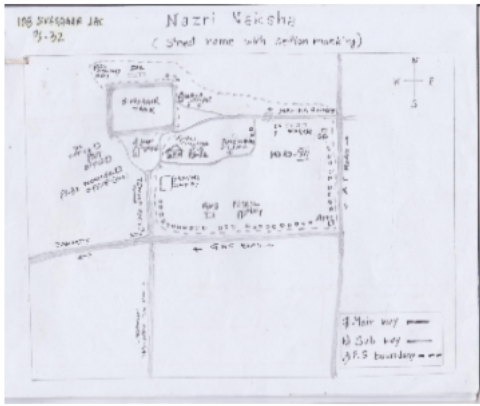

Nazri Naksha