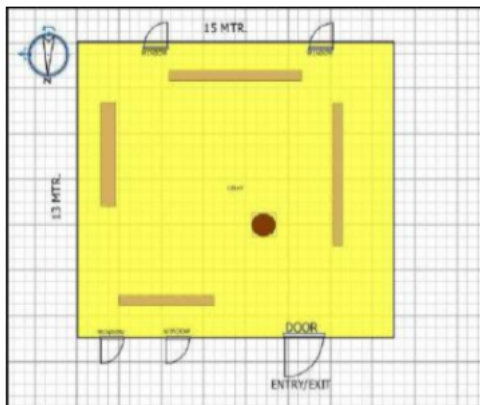

নিৰ্বাচক পঞ্জীয়ন বিষয়াৰ স্বাক্ষৰ

Nazri Naksha

Google Map View

Polling Station Building Front View

ভোটগ্ৰহন কেন্দ্ৰৰ সন্মুখৰ দৃশ্য

Cad View

Key MAP View

1 নাম : শ্ৰী অপূৰ্ব হাজৰিকা পিতাৰ নাম: অকণ চন্দ্ৰ হাজৰিকা ঘৰ নং : 1 বয়স : 56 লিঙ্গ : পুৰুষ	DQT3434808 ফটো উপলব্ধ	2 নাম : শ্ৰী মতী জুৰি হাজৰিকা স্বামীৰ নাম: শ্ৰী অপূৰ্ব হাজৰিকা ঘৰ নং : 1 বয়স : 46 লিঙ্গ : মহিলা	DQT3434819 ফটো উপলব্ধ	3 নাম : প্ৰিয়ঙ্কা বৰা পিতাৰ নাম: অমূল্য চন্দ্ৰ বৰা ঘৰ নং : 1 বয়স : 37 লিঙ্গ : মহিলা	JRQ2050397 ফটো উপলব্ধ
4 নাম : দেৱাশী হাজৰিকা পিতাৰ নাম: অপূৰ্ব হাজৰিকা ঘৰ নং : 01 বয়স : 22 লিঙ্গ : মহিলা	DQT0522680 ফটো উপলব্ধ	5 নাম : সুৰজ দোলাকাষৰীয়া পিতাৰ নাম: দধি দোলাকাষৰীয়া ঘৰ নং : 01ক বয়স : 30 লিঙ্গ : পুৰুষ	DQT0173674 ফটো উপলব্ধ	6 নাম : দুদ মনি পাচনী পিতাৰ নাম: নিত্যানন্দ পাচনি ঘৰ নং : 2 বয়স : 50 লিঙ্গ : পুৰুষ	DQT3434864 ফটো উপলব্ধ
7 নাম : শ্ৰী পিকুমণি পাচনি পিতাৰ নাম: শ্ৰী নিত্যানন্দ পাচনি ঘৰ নং : 2 বয়স : 45 লিঙ্গ : পুৰুষ	DQT3434875 ফটো উপলব্ধ	# 8 নাম : শিখা নেওগ স্বামীৰ নাম: মদন চন্দ্ৰ দত্ত ঘৰ নং : 2 বয়স : 45 লিঙ্গ : মহিলা	DQT3434886 ফটো উপলব্ধ	# 9 নাম : হিমী পাচনী স্বামীৰ নাম: দুদুমণি পাচনি ঘৰ নং : 2 বয়স : 34 লিঙ্গ : মহিলা	DQT0201459 ফটো উপলব্ধ
10 নাম : জিতুমণি পাচনি পিতাৰ নাম: নিত্যানন্দ পাচনি ঘৰ নং : 3 বয়স : 60 লিঙ্গ : পুৰুষ	DQT3434897 ফটো উপলব্ধ	11 নাম : গীতা পাচনি স্বামীৰ নাম: জিতুমণি পাচনি ঘৰ নং : 3 বয়স : 53 লিঙ্গ : মহিলা	DQT0485292 ফটো উপলব্ধ	12 নাম : শ্ৰী টুটু ভৰালী স্বামীৰ নাম: খগেশ্বৰ ভৰালী ঘৰ নং : 8 বয়স : 82 লিঙ্গ : মহিলা	DQT3434955 ফটো উপলব্ধ
13 নাম : ঈশ্বৰ প্ৰসাদ ৰাজখোৱা পিতাৰ নাম: নকুল ৰাজখোৱা ঘৰ নং : 8 বয়স : 80 লিঙ্গ : পুৰুষ	DQT3434933 ফটো উপলব্ধ	14 নাম : শ্ৰী নবজ্যোতি ৰাজখোৱা পিতাৰ নাম: নকুল ৰাজখোৱা ঘৰ নং : 8 বয়স : 70 লিঙ্গ : পুৰুষ	DQT3434988 ফটো উপলব্ধ	15 নাম : বুৰী ৰাজখোৱা স্বামীৰ নাম: ঈশ্বৰ প্ৰসাদ ৰাজখোৱা ঘৰ নং : 8 বয়স : 65 লিঙ্গ : মহিলা	DQT3434944 ফটো উপলব্ধ
16 নাম : শ্ৰী মতী মৌচুমী ৰাজখোৱা স্বামীৰ নাম: নৱজ্যোতি ৰাজখোৱা ঘৰ নং : 8 বয়স : 60 লিঙ্গ : মহিলা	DQT3434999 ফটো উপলব্ধ	17 নাম : শ্ৰী মতী মুমণি ৰাজখোৱা স্বামীৰ নাম: প্ৰবীণ ৰাজখোৱা ঘৰ নং : 8 বয়স : 60 লিঙ্গ : মহিলা	DQT3435005 ফটো উপলব্ধ	18 নাম : পলাশ ভৰালী পিতাৰ নাম: খগেশ্বৰ ভৰালী ঘৰ নং : 8 বয়স : 55 লিঙ্গ : পুৰুষ	DQT3434966 ফটো উপলব্ধ
19 নাম : দেবশীষ ৰাজখোৱা পিতাৰ নাম: ঈশ্বৰ প্ৰসাদ ৰাজখোৱা ঘৰ নং : 8 বয়স : 47 লিঙ্গ : পুৰুষ	DQT3435016 ফটো উপলব্ধ	20 নাম : শ্ৰী মতী টিনা ভৰালী স্বামীৰ নাম: শ্ৰী পলাশ ভৰালী ঘৰ নং : 8 বয়স : 46 লিঙ্গ : মহিলা	DQT3434977 ফটো উপলব্ধ	21 নাম : দেৱানুজ ৰাজখোৱা পিতাৰ নাম: প্ৰবীণ চন্দ্ৰ ৰাজখোৱা ঘৰ নং : 8 বয়স : 37 লিঙ্গ : পুৰুষ	DQT3443310 ফটো উপলব্ধ
22 নাম : কাৰেবী ৰাজখোৱা পিতাৰ নাম: নৱজ্যোতি ৰাজখোৱা ঘৰ নং : 33 বয়স : 33 লিঙ্গ : মহিলা	DQT3443489 ফটো উপলব্ধ	23 নাম : বনশ্ৰী কাকতি স্বামীৰ নাম: দেৱনোজ ৰাজখোৱা ঘৰ নং : 04 বয়স : 29 লিঙ্গ : মহিলা	FJS0342048 ফটো উপলব্ধ	24 নাম : দেৱাৰুণ ৰাজখোৱা পিতাৰ নাম: নৱজ্যোতি ৰাজখোৱা ঘৰ নং : 8 বয়স : 26 লিঙ্গ : পুৰুষ	DQT0173633 ফটো উপলব্ধ
# 25 নাম : আৰতি তামুলী স্বামীৰ নাম: শ্ৰী ডিম্বেশ্বৰ তামুলী ঘৰ নং : 8ক বয়স : 78 লিঙ্গ : মহিলা	DQT3435038 ফটো উপলব্ধ	26 নাম : শ্ৰী পঙ্কজ তামুলী পিতাৰ নাম: শ্ৰী ডিম্বেশ্বৰ তামুলী ঘৰ নং : 8ক বয়স : 52 লিঙ্গ : পুৰুষ	DQT3435049 ফটো উপলব্ধ	27 নাম : শ্ৰী পৰিষ্কাৰিত তামুলী পিতাৰ নাম: শ্ৰী ডিম্বেশ্বৰ তামুলী ঘৰ নং : 8ক বয়স : 49 লিঙ্গ : পুৰুষ	DQT3435050 ফটো উপলব্ধ
28 নাম : বেণু বৰগোহাঁই স্বামীৰ নাম: কুমুদ বৰগোহাঁই ঘৰ নং : 5 বয়স : 70 লিঙ্গ : মহিলা	DQT3435072 ফটো উপলব্ধ	29 নাম : নিতু বৰগোহাঁই পিতাৰ নাম: কুমুদ বৰগোহাঁই ঘৰ নং : 5 বয়স : 47 লিঙ্গ : পুৰুষ	DQT3435083 ফটো উপলব্ধ	30 নাম : শ্ৰী মতী পৰিণীতা বৰগোহাঁই স্বামীৰ নাম: শ্ৰী নিতু বৰগোহাঁই ঘৰ নং : 5 বয়স : 44 লিঙ্গ : মহিলা	DQT3435094 ফটো উপলব্ধ