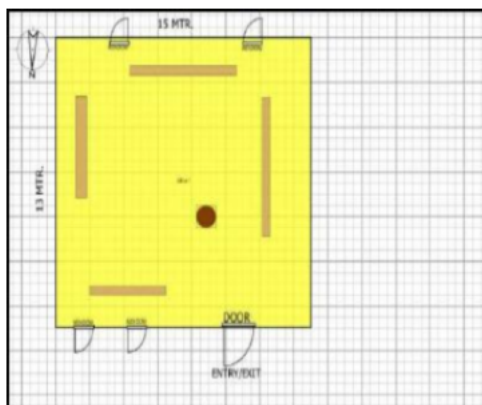

নিৰ্বাচক পঞ্জীয়ন বিষয়াৰ স্বাক্ষৰ

Nazri Naksha

Google Map View

Polling Station Building Front View

ভোটগ্ৰহন কেন্দ্ৰৰ সন্মুখৰ দৃশ্য

Cad View

Key MAP View

1 নাম : পবিত্ৰ গগৈ পিতাৰ নাম: লক্ষ্মধৰ গগৈ ঘৰ নং : ১ বয়স : 50 লিঙ্গ : পুৰুষ	DQT3534574 ফটো উপলব্ধ	2 নাম : তিলক গগৈ পিতাৰ নাম: লক্ষ্মধৰ গগৈ ঘৰ নং : ১ বয়স : 48 লিঙ্গ : পুৰুষ	DQT3534596 ফটো উপলব্ধ	3 নাম : শ্ৰীমতী মামু গগৈ স্বামীৰ নাম: পবিত্ৰ গগৈ ঘৰ নং : ১ বয়স : 45 লিঙ্গ : মহিলা	DQT3534585 ফটো উপলব্ধ
4 নাম : শ্ৰীমতীচিত্ৰা গগৈ স্বামীৰ নাম: তিলক গগৈ ঘৰ নং : ১ বয়স : 42 লিঙ্গ : মহিলা	DQT3534609 ফটো উপলব্ধ	5 নাম : সুস্মিতা গগৈ পিতাৰ নাম: তিলক গগৈ ঘৰ নং : ১ বয়স : 23 লিঙ্গ : মহিলা	DQT0522938 ফটো উপলব্ধ	6 নাম : ঋতুপৰ্ণা গগৈ পিতাৰ নাম: পবিত্ৰ গগৈ ঘৰ নং : ০১ বয়স : 22 লিঙ্গ : মহিলা	DQT0522920 ফটো উপলব্ধ
7 নাম : কল্যাণ বৰুৱা পিতাৰ নাম: দুৰ্গেশ্বৰ বৰুৱা ঘৰ নং : ০১ বয়স : 45 লিঙ্গ : পুৰুষ	DQT0316109 ফটো উপলব্ধ	8 নাম : ভাইটী বড়া পিতাৰ নাম: ক্ষেত্ৰধৰ বড়া ঘৰ নং : ২ বয়স : 50 লিঙ্গ : পুৰুষ	DQT3534621 ফটো উপলব্ধ	9 নাম : শ্ৰীমতী অঞ্জু বড়া স্বামীৰ নাম: ভাইটী বড়া ঘৰ নং : ২ বয়স : 42 লিঙ্গ : মহিলা	DQT3534632 ফটো উপলব্ধ
10 নাম : ত্ৰিবেণী বড়া পিতাৰ নাম: ভাইটী বড়া ঘৰ নং : ০২ বয়স : 22 লিঙ্গ : মহিলা	DQT0523233 ফটো উপলব্ধ	11 নাম : ৰাজীৱ কোঁছ পিতাৰ নাম: বিদ্যা কোঁছ ঘৰ নং : ৩ বয়স : 36 লিঙ্গ : পুৰুষ	DQT0523597 ফটো উপলব্ধ	12 নাম : ববী কোঁছ স্বামীৰ নাম: ৰাজীৱ কোঁছ ঘৰ নং : ৩ বয়স : 34 লিঙ্গ : মহিলা	DQT0523522 ফটো উপলব্ধ
13 নাম : অজিত গগৈ পিতাৰ নাম: প্ৰফুল্ল গগৈ ঘৰ নং : ৫ বয়স : 52 লিঙ্গ : পুৰুষ	DQT3534676 ফটো উপলব্ধ	14 নাম : মামণি গগৈ স্বামীৰ নাম: অজিত গগৈ ঘৰ নং : ৫ বয়স : 45 লিঙ্গ : মহিলা	DQT3534687 ফটো উপলব্ধ	15 নাম : দীপাক্ষৰ গগৈ পিতাৰ নাম: অজিত গগৈ ঘৰ নং : 5 বয়স : 29 লিঙ্গ : পুৰুষ	DQT0194670 ফটো উপলব্ধ
16 নাম : সুৰজমণি গগৈ পিতাৰ নাম: অজিত গগৈ ঘৰ নং : ৫ বয়স : 25 লিঙ্গ : পুৰুষ	DQT0462341 ফটো উপলব্ধ	17 নাম : নৱজ্যোতি গগৈ পিতাৰ নাম: অজিত গগৈ ঘৰ নং : ৫ বয়স : 23 লিঙ্গ : পুৰুষ	DQT0476291 ফটো উপলব্ধ	18 নাম : চুম্পী য়েইন গগৈ স্বামীৰ নাম: নৱজ্যোতি গগৈ ঘৰ নং : 5 বয়স : 22 লিঙ্গ : মহিলা	OAN0044651 ফটো উপলব্ধ
19 নাম : নীল কোঁৱৰ পিতাৰ নাম: ৰমাকান্ত কোঁৱৰ ঘৰ নং : ৭ বয়স : 74 লিঙ্গ : পুৰুষ	DQT3534712 ফটো উপলব্ধ	20 নাম : পূৰ্ণিমা কোঁৱৰ স্বামীৰ নাম: নীল কোঁৱৰ ঘৰ নং : ৭ বয়স : 60 লিঙ্গ : মহিলা	DQT3534723 ফটো উপলব্ধ	21 নাম : উতপলজিত কোঁৱৰ পিতাৰ নাম: নীলকান্ত কোঁৱৰ ঘৰ নং : ৭ বয়স : 33 লিঙ্গ : পুৰুষ	DQT0110551 ফটো উপলব্ধ
22 নাম : কুকিল কোঁৱৰ পিতাৰ নাম: নীল কোঁৱৰ ঘৰ নং : ৭ বয়স : 30 লিঙ্গ : পুৰুষ	DQT0110452 ফটো উপলব্ধ	23 নাম : বীণা গগৈ স্বামীৰ নাম: ভৱকান্ত গগৈ ঘৰ নং : ১১ বয়স : 74 লিঙ্গ : মহিলা	DQT0462788 ফটো উপলব্ধ	24 নাম : জ্যোতি গগৈ পিতাৰ নাম: ভৱ গগৈ ঘৰ নং : ১১ বয়স : 47 লিঙ্গ : মহিলা	DQT3534778 ফটো উপলব্ধ
25 নাম : বুৰী বৰুৱা প্ৰসাদ যাদৱ স্বামীৰ নাম: সৰুয় কুমাৰ প্ৰসাদ যাদৱ ঘৰ নং : ১১ বয়স : 33 লিঙ্গ : মহিলা	DQT0282970 ফটো উপলব্ধ	26 নাম : ৰেখা গগৈ স্বামীৰ নাম: বিজিত গগৈ ঘৰ নং : 12 বয়স : 55 লিঙ্গ : মহিলা	DQT4145135 ফটো উপলব্ধ	27 নাম : বিথিকা গগৈ পিতাৰ নাম: বিজিত গগৈ ঘৰ নং : ১২ বয়স : 35 লিঙ্গ : মহিলা	DQT4145282 ফটো উপলব্ধ
28 নাম : বিশ্ৰুজিত গগৈ মাতৃৰ নাম: ৰেখা গগৈ ঘৰ নং : 12 বয়স : 31 লিঙ্গ : পুৰুষ	DQT4145328 ফটো উপলব্ধ	#2 29 নাম : ৰিপুঞ্জ গগৈ পিতাৰ নাম: ৰিখেশ্বৰ গগৈ ঘৰ নং : ১৩ বয়স : 78 লিঙ্গ : পুৰুষ	DQT3534825 ফটো উপলব্ধ	30 নাম : জিতু গগৈ পিতাৰ নাম: ৰিপুঞ্জ গগৈ ঘৰ নং : ১৩ বয়স : 44 লিঙ্গ : পুৰুষ	DQT3534847 ফটো উপলব্ধ