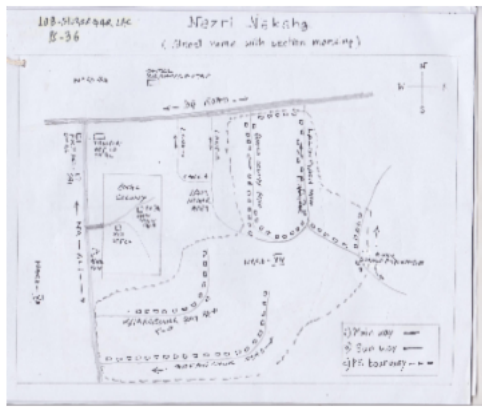

নিৰ্বাচক পঞ্জীয়ন বিষয়াৰ স্বাক্ষৰ

Nazri Naksha

Google Map View

Polling Station Building Front View

ভোটগ্ৰহন কেন্দ্ৰৰ সন্মুখৰ দৃশ্য

Cad View

Key MAP View

1 নাম : পবিত্ৰ গগৈ পিতাৰ নাম: লক্ষ্মধৰ গগৈ ঘৰ নং : ১ বয়স : 50 লিঙ্গ : পুৰুষ	DQT3534574 ফটো উপলব্ধ	2 নাম : তিলক গগৈ পিতাৰ নাম: লক্ষ্মধৰ গগৈ ঘৰ নং : ১ বয়স : 48 লিঙ্গ : পুৰুষ	DQT3534596 ফটো উপলব্ধ	3 নাম : শ্ৰীমতী মামু গগৈ স্বামীৰ নাম: পবিত্ৰ গগৈ ঘৰ নং : ১ বয়স : 45 লিঙ্গ : মহিলা	DQT3534585 ফটো উপলব্ধ
4 নাম : শ্ৰীমতীচিত্ৰা গগৈ স্বামীৰ নাম: তিলক গগৈ ঘৰ নং : ১ বয়স : 42 লিঙ্গ : মহিলা	DQT3534609 ফটো উপলব্ধ	5 নাম : সুস্মিতা গগৈ পিতাৰ নাম: তিলক গগৈ ঘৰ নং : ১ বয়স : 23 লিঙ্গ : মহিলা	DQT0522938 ফটো উপলব্ধ	6 নাম : ঋতুপৰ্ণা গগৈ পিতাৰ নাম: পবিত্ৰ গগৈ ঘৰ নং : ০১ বয়স : 22 লিঙ্গ : মহিলা	DQT0522920 ফটো উপলব্ধ
7 নাম : কল্যাণ বৰুৱা পিতাৰ নাম: দুৰ্গেশ্বৰ বৰুৱা ঘৰ নং : ০১ বয়স : 45 লিঙ্গ : পুৰুষ	DQT0316109 ফটো উপলব্ধ	8 নাম : ভাইটী বড়া পিতাৰ নাম: ক্ষেত্ৰধৰ বড়া ঘৰ নং : ২ বয়স : 50 লিঙ্গ : পুৰুষ	DQT3534621 ফটো উপলব্ধ	9 নাম : শ্ৰীমতী অঞ্জু বড়া স্বামীৰ নাম: ভাইটী বড়া ঘৰ নং : ২ বয়স : 42 লিঙ্গ : মহিলা	DQT3534632 ফটো উপলব্ধ
10 নাম : ত্ৰিবেণী বড়া পিতাৰ নাম: ভাইটী বড়া ঘৰ নং : ০২ বয়স : 22 লিঙ্গ : মহিলা	DQT0523233 ফটো উপলব্ধ	11 নাম : ৰাজীৱ কোঁছ পিতাৰ নাম: বিদ্যা কোঁছ ঘৰ নং : ৩ বয়স : 36 লিঙ্গ : পুৰুষ	DQT0523597 ফটো উপলব্ধ	12 নাম : ববী কোঁছ স্বামীৰ নাম: ৰাজীৱ কোঁছ ঘৰ নং : ৩ বয়স : 34 লিঙ্গ : মহিলা	DQT0523522 ফটো উপলব্ধ
13 নাম : অজিত গগৈ পিতাৰ নাম: প্ৰফুল্ল গগৈ ঘৰ নং : ৫ বয়স : 52 লিঙ্গ : পুৰুষ	DQT3534676 ফটো উপলব্ধ	14 নাম : মামণি গগৈ স্বামীৰ নাম: অজিত গগৈ ঘৰ নং : ৫ বয়স : 45 লিঙ্গ : মহিলা	DQT3534687 ফটো উপলব্ধ	15 নাম : দীপাক্ষৰ গগৈ পিতাৰ নাম: অজিত গগৈ ঘৰ নং : 5 বয়স : 29 লিঙ্গ : পুৰুষ	DQT0194670 ফটো উপলব্ধ
16 নাম : সুৰজমণি গগৈ পিতাৰ নাম: অজিত গগৈ ঘৰ নং : ৫ বয়স : 25 লিঙ্গ : পুৰুষ	DQT0462341 ফটো উপলব্ধ	17 নাম : নৱজ্যোতি গগৈ পিতাৰ নাম: অজিত গগৈ ঘৰ নং : ৫ বয়স : 23 লিঙ্গ : পুৰুষ	DQT0476291 ফটো উপলব্ধ	18 নাম : চুম্পী য়েইন গগৈ স্বামীৰ নাম: নৱজ্যোতি গগৈ ঘৰ নং : 5 বয়স : 22 লিঙ্গ : মহিলা	OAN0044651 ফটো উপলব্ধ
19 নাম : নীল কোঁৱৰ পিতাৰ নাম: ৰমাকান্ত কোঁৱৰ ঘৰ নং : ৭ বয়স : 74 লিঙ্গ : পুৰুষ	DQT3534712 ফটো উপলব্ধ	20 নাম : পূৰ্ণিমা কোঁৱৰ স্বামীৰ নাম: নীল কোঁৱৰ ঘৰ নং : ৭ বয়স : 60 লিঙ্গ : মহিলা	DQT3534723 ফটো উপলব্ধ	21 নাম : উতপলজিত কোঁৱৰ পিতাৰ নাম: নীলকান্ত কোঁৱৰ ঘৰ নং : ৭ বয়স : 33 লিঙ্গ : পুৰুষ	DQT0110551 ফটো উপলব্ধ
22 নাম : কুকিল কোঁৱৰ পিতাৰ নাম: নীল কোঁৱৰ ঘৰ নং : ৭ বয়স : 30 লিঙ্গ : পুৰুষ	DQT0110452 ফটো উপলব্ধ	23 নাম : বীণা গগৈ স্বামীৰ নাম: ভৱকান্ত গগৈ ঘৰ নং : ১১ বয়স : 74 লিঙ্গ : মহিলা	DQT0462788 ফটো উপলব্ধ	24 নাম : জ্যোতি গগৈ পিতাৰ নাম: ভৱ গগৈ ঘৰ নং : ১১ বয়স : 47 লিঙ্গ : মহিলা	DQT3534778 ফটো উপলব্ধ
25 নাম : বুৰী বৰুৱা প্ৰসাদ যাদৱ স্বামীৰ নাম: সৰুয় কুমাৰ প্ৰসাদ যাদৱ ঘৰ নং : ১১ বয়স : 33 লিঙ্গ : মহিলা	DQT0282970 ফটো উপলব্ধ	26 নাম : ৰেখা গগৈ স্বামীৰ নাম: বিজিত গগৈ ঘৰ নং : 12 বয়স : 55 লিঙ্গ : মহিলা	DQT4145135 ফটো উপলব্ধ	27 নাম : বিথিকা গগৈ পিতাৰ নাম: বিজিত গগৈ ঘৰ নং : ১২ বয়স : 35 লিঙ্গ : মহিলা	DQT4145282 ফটো উপলব্ধ
28 নাম : বিশ্ৰুজিত গগৈ মাতৃৰ নাম: ৰেখা গগৈ ঘৰ নং : 12 বয়স : 31 লিঙ্গ : পুৰুষ	DQT4145328 ফটো উপলব্ধ	#2 29 নাম : ৰিপুঞ্জ গগৈ পিতাৰ নাম: ৰিখেশ্বৰ গগৈ ঘৰ নং : ১৩ বয়স : 78 লিঙ্গ : পুৰুষ	DQT3534825 ফটো উপলব্ধ	30 নাম : জিতু গগৈ পিতাৰ নাম: ৰিপুঞ্জ গগৈ ঘৰ নং : ১৩ বয়স : 44 লিঙ্গ : পুৰুষ	DQT3534847 ফটো উপলব্ধ