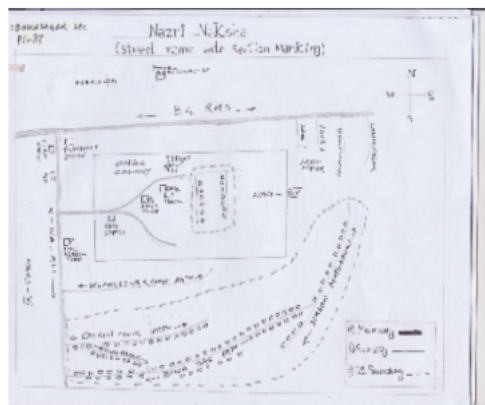

Nazri Naksha