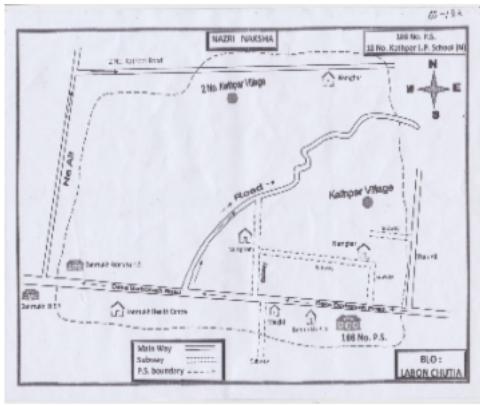

Nazri Naksha