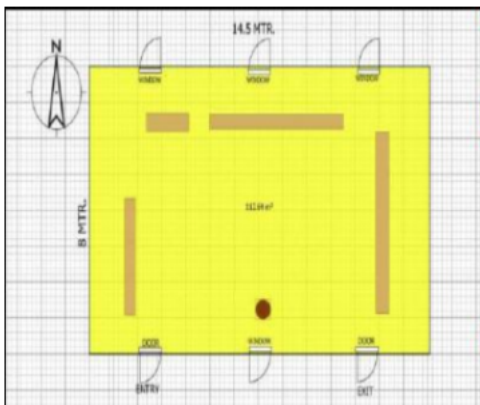

নিৰ্বাচক পঞ্জীয়ন বিষয়াৰ স্বাক্ষৰ

Nazri Naksha

Google Map View

Polling Station Building Front View

ভোটগ্ৰহন কেন্দ্ৰৰ সন্মুখৰ দৃশ্য

Cad View

Key MAP View

1 নাম : বিনা গগৈ স্বামীৰ নাম: তিলেশ্বৰ গগৈ ঘৰ নং : ১ বয়স : 68 লিঙ্গ : মহিলা	DQT1573224 ফটো উপলব্ধ	2 নাম : জোনমণি গগৈ স্বামীৰ নাম: ব্ৰজেন গগৈ ঘৰ নং : ১ বয়স : 46 লিঙ্গ : মহিলা	DQT1573257 ফটো উপলব্ধ	3 নাম : উষা গগৈ স্বামীৰ নাম: বুদ্ধ গগৈ ঘৰ নং : ১ বয়স : 44 লিঙ্গ : মহিলা	DQT1573246 ফটো উপলব্ধ
4 নাম : ধনবৰ গগৈ মাতৃৰ নাম: বিনা গগৈ ঘৰ নং : ১ বয়স : 41 লিঙ্গ : পুৰুষ	DQT0167346 ফটো উপলব্ধ	5 নাম : টিটিপ গগৈ পিতাৰ নাম: তিলেশ্বৰ গগৈ ঘৰ নং : ১ বয়স : 40 লিঙ্গ : পুৰুষ	DQT1573279 ফটো উপলব্ধ	6 নাম : ৰুমী গগৈ মাতৃৰ নাম: বিনা গগৈ ঘৰ নং : ১ বয়স : 39 লিঙ্গ : মহিলা	DQT0130922 ফটো উপলব্ধ
7 নাম : বিজয় গগৈ পিতাৰ নাম: তিলেশ্বৰ গগৈ ঘৰ নং : ১ বয়স : 38 লিঙ্গ : পুৰুষ	DQT1573235 ফটো উপলব্ধ	8 নাম : দিপালী গগৈ স্বামীৰ নাম: টিটিপ গগৈ ঘৰ নং : ১ বয়স : 37 লিঙ্গ : মহিলা	DQT1573268 ফটো উপলব্ধ	9 নাম : দিপিকা গগৈ স্বামীৰ নাম: বিজয় গগৈ ঘৰ নং : ১ বয়স : 35 লিঙ্গ : মহিলা	DQT0134650 ফটো উপলব্ধ
10 নাম : মানসী গগৈ স্বামীৰ নাম: ধনবৰ গগৈ ঘৰ নং : ১ বয়স : 32 লিঙ্গ : মহিলা	DQT0078865 ফটো উপলব্ধ	11 নাম : মাধৱ গগৈ পিতাৰ নাম: ব্ৰজেন গগৈ ঘৰ নং : ১ বয়স : 25 লিঙ্গ : পুৰুষ	DQT0450502 ফটো উপলব্ধ	12 নাম : গৌতম গগৈ মাতৃৰ নাম: উষা গগৈ ঘৰ নং : 1 বয়স : 22 লিঙ্গ : পুৰুষ	DQT4751749 ফটো উপলব্ধ
13 নাম : মঞ্জুমাণি গগৈ স্বামীৰ নাম: মাধৱ গগৈ ঘৰ নং : ১ বয়স : 23 লিঙ্গ : মহিলা	DQT0301994 ফটো উপলব্ধ	14 নাম : বুদ্ধ গগৈ পিতাৰ নাম: তিলেশ্বৰ গগৈ ঘৰ নং : ১ বয়স : 49 লিঙ্গ : পুৰুষ	DQT1573280 ফটো উপলব্ধ	15 নাম : ব্ৰজেন গগৈ পিতাৰ নাম: তিলেশ্বৰ গগৈ ঘৰ নং : ১ বয়স : 47 লিঙ্গ : পুৰুষ	DQT1573291 ফটো উপলব্ধ
16 নাম : নিৰ্মল গগৈ পিতাৰ নাম: কমল গগৈ ঘৰ নং : ২ বয়স : 55 লিঙ্গ : পুৰুষ	DQT1573304 ফটো উপলব্ধ	# 17 নাম : প্ৰাঞ্জল গগৈ পিতাৰ নাম: নিৰ্মল গগৈ ঘৰ নং : ০২ বয়স : 33 লিঙ্গ : পুৰুষ	DQT0097626 ফটো উপলব্ধ	18 নাম : বৰ্ণালী চুতীয়া গগৈ স্বামীৰ নাম: প্ৰাঞ্জল গগৈ ঘৰ নং : ২ বয়স : 27 লিঙ্গ : মহিলা	DQT4785044 ফটো উপলব্ধ
# 19 নাম : প্ৰফুল্ল গগৈ পিতাৰ নাম: কমল গগৈ ঘৰ নং : ৩ বয়স : 48 লিঙ্গ : পুৰুষ	DQT1573348 ফটো উপলব্ধ	20 নাম : মৃদলা গগৈ স্বামীৰ নাম: প্ৰফুল্ল গগৈ ঘৰ নং : ৩ বয়স : 50 লিঙ্গ : মহিলা	DQT1573359 ফটো উপলব্ধ	21 নাম : মৃদপৰন গগৈ পিতাৰ নাম: প্ৰফুল্ল গগৈ ঘৰ নং : ৩ বয়স : 31 লিঙ্গ : পুৰুষ	DQT0010141 ফটো উপলব্ধ
22 নাম : সোনমণি গোহাঁই গগৈ স্বামীৰ নাম: মৃদু পৰন গগৈ ঘৰ নং : ৩ বয়স : 30 লিঙ্গ : মহিলা	DQT0371559 ফটো উপলব্ধ	23 নাম : সৰ্বেশ্বৰ ভৰালী পিতাৰ নাম: ফুকন ভৰালী ঘৰ নং : 8 বয়স : 52 লিঙ্গ : পুৰুষ	DQT1573360 ফটো উপলব্ধ	24 নাম : বিউটা ভৰালী স্বামীৰ নাম: সৰ্বেশ্বৰ ভৰালী ঘৰ নং : 8 বয়স : 40 লিঙ্গ : মহিলা	DQT1573371 ফটো উপলব্ধ
25 নাম : ৰাজশ্ৰী ভৰালী পিতাৰ নাম: সৰ্বেশ্বৰ ভৰালী ঘৰ নং : 8 বয়স : 23 লিঙ্গ : মহিলা	DQT0301853 ফটো উপলব্ধ	# 26 নাম : দিপু ভৰালী পিতাৰ নাম: সৰ্বেশ্বৰ ভৰালী ঘৰ নং : 4 বয়স : 21 লিঙ্গ : পুৰুষ	DQT4784690 ফটো উপলব্ধ	27 নাম : কলিয়া ভৰালী পিতাৰ নাম: ৰামচন ভৰালী ঘৰ নং : ৫ বয়স : 64 লিঙ্গ : পুৰুষ	DQT1573382 ফটো উপলব্ধ
28 নাম : অন ভৰালী স্বামীৰ নাম: কলিয়া ভৰালী ঘৰ নং : ৫ বয়স : 53 লিঙ্গ : মহিলা	DQT1573393 ফটো উপলব্ধ	29 নাম : দেৱজিত ভৰালী পিতাৰ নাম: কলিয়া ভৰালী ঘৰ নং : 5 বয়স : 38 লিঙ্গ : পুৰুষ	DQT0233775 ফটো উপলব্ধ	30 নাম : তপন ভৰালী পিতাৰ নাম: কলিয়া ভৰালী ঘৰ নং : ৫ বয়স : 35 লিঙ্গ : পুৰুষ	DQT0233825 ফটো উপলব্ধ