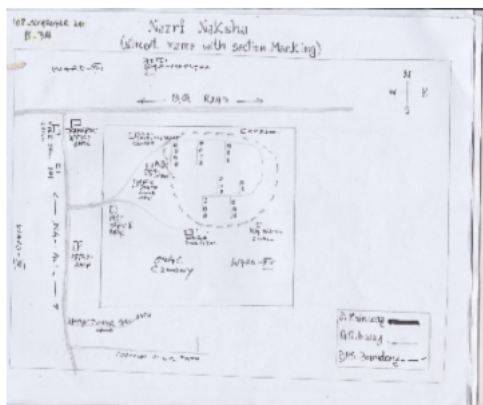

নিৰ্বাচক পঞ্জীয়ন বিষয়াৰ স্বাক্ষৰ

Nazri Naksha

Google Map View

Polling Station Building Front View

ভোটগ্ৰহন কেন্দ্ৰৰ সন্মুখৰ দৃশ্য

Cad View

Key MAP View

#2 1 নাম : গীতামণি গগৈ পিতাৰ নাম: বিৰিঞ্চি গগৈ ঘৰ নং : 1 বয়স : 39 লিঙ্গ : মহিলা	DQT3734778	#2 2 নাম : মণি গগৈ পিতাৰ নাম: বিৰিঞ্চি গগৈ ঘৰ নং : 1 বয়স : 34 লিঙ্গ : মহিলা	DQT3740441	3 নাম : প্ৰমিলা গগৈ স্বামীৰ নাম: ৰাধা নাথ গগৈ ঘৰ নং : 2 বয়স : 84 লিঙ্গ : মহিলা	GPK1290875
4 নাম : অৰূপ কুমাৰ গগৈ পিতাৰ নাম: ৰাধানাথ গগৈ ঘৰ নং : 2 বয়স : 65 লিঙ্গ : পুৰুষ	DQT3734789	5 নাম : অনূপ কুমাৰ গগৈ পিতাৰ নাম: ৰাধানাথ গগৈ ঘৰ নং : 2 বয়স : 59 লিঙ্গ : পুৰুষ	DQT3734803	6 নাম : অৰ্চনা গগৈ স্বামীৰ নাম: অৰূপ কুমাৰ গগৈ ঘৰ নং : 2 বয়স : 54 লিঙ্গ : মহিলা	DQT3734790
7 নাম : স্মৃতি গগৈ স্বামীৰ নাম: অনূপ কুমাৰ গগৈ ঘৰ নং : 2 বয়স : 51 লিঙ্গ : মহিলা	DQT3734814	#2 8 নাম : সন্দীপ কুমাৰ গগৈ পিতাৰ নাম: অৰূপ কুমাৰ গগৈ ঘৰ নং : 2 বয়স : 30 লিঙ্গ : পুৰুষ	DQT0145896	9 নাম : লাকী গগৈ পিতাৰ নাম: অনূপ কুমাৰ গগৈ ঘৰ নং : 2 বয়স : 25 লিঙ্গ : মহিলা	DQT0402396
10 নাম : ৰুচিকা গগৈ পিতাৰ নাম: অৰূপ কুমাৰ গগৈ ঘৰ নং : 2 বয়স : 23 লিঙ্গ : মহিলা	DQT0524140	11 নাম : উষাৰাণী গগৈ স্বামীৰ নাম: অৰূপ কুমাৰ গগৈ ঘৰ নং : 3 বয়স : 65 লিঙ্গ : মহিলা	DQT3734836	E 12 নাম : দীপাক্ষৰ জ্যোতি গগৈ পিতাৰ নাম: অৰূপ কুমাৰ গগৈ ঘৰ নং : 3 বয়স : 39 লিঙ্গ : পুৰুষ	DQT3734869
13 নাম : পলাক্ষী গগৈ পিতাৰ নাম: পবন কুমাৰ গগৈ ঘৰ নং : 3 বয়স : 36 লিঙ্গ : মহিলা	DQT3734870	14 নাম : প্ৰনতি ফুকন স্বামীৰ নাম: যাদৱ ফুকন ঘৰ নং : 8 বয়স : 68 লিঙ্গ : মহিলা	DQT3734881	15 নাম : প্ৰদীপ ফুকন পিতাৰ নাম: যাদৱ ফুকন ঘৰ নং : 8 বয়স : 40 লিঙ্গ : পুৰুষ	DQT3734892
16 নাম : দিগন্ত ফুকন পিতাৰ নাম: যাদৱ ফুকন ঘৰ নং : 8 বয়স : 38 লিঙ্গ : পুৰুষ	DQT3734905	17 নাম : মৃগাল চৌলেক পিতাৰ নাম: গুণকান্ত শ্যাম ঘৰ নং : 5 বয়স : 57 লিঙ্গ : পুৰুষ	ZMV0537886	18 নাম : সুভাশ্ৰী বৰঠাকুৰ পিতাৰ নাম: পবিত্ৰ বৰঠাকুৰ ঘৰ নং : 60 বয়স : 27 লিঙ্গ : মহিলা	DQT0343228
# 19 নাম : পৰীস্মা শ্যাম স্বামীৰ নাম: বিজয়ানন্দ শ্যাম ঘৰ নং : 8 বয়স : 41 লিঙ্গ : মহিলা	MVF2444942	20 নাম : পূৰ্ণা ৰাম টায়ে পিতাৰ নাম: খুকুধৰ টায়ে ঘৰ নং : 22 বয়স : 60 লিঙ্গ : পুৰুষ	DQT3735191	21 নাম : জয়ন্তী পেগু টায়ে স্বামীৰ নাম: পুণ্যৰাম টায়ে ঘৰ নং : 22 বয়স : 55 লিঙ্গ : মহিলা	DQT3735204
22 নাম : ধনেশ পেগু পিতাৰ নাম: মুখেশ্বৰ পেগু ঘৰ নং : 22 বয়স : 49 লিঙ্গ : পুৰুষ	DQT3735215	23 নাম : দীপিকা টায়ে পিতাৰ নাম: পুণ্যৰাম টায়ে ঘৰ নং : 22 বয়স : 34 লিঙ্গ : মহিলা	DQT3735226	24 নাম : দীপক টায়ে পিতাৰ নাম: পুণ্যৰাম টায়ে ঘৰ নং : 22 বয়স : 30 লিঙ্গ : পুৰুষ	DQT3740689
25 নাম : তাহেৰা খাতুন স্বামীৰ নাম: নীচাৰ আহমেদ ঘৰ নং : 26 বয়স : 56 লিঙ্গ : মহিলা	DQT3735282	26 নাম : নাজ পাৰবিন পিতাৰ নাম: নীচাৰ আহমেদ ঘৰ নং : 26 বয়স : 36 লিঙ্গ : মহিলা	DQT3735317	27 নাম : নিলুফাৰ পাৰবিন অন্যান্য: নীচাৰ আহমেদ ঘৰ নং : 26 বয়স : 32 লিঙ্গ : মহিলা	DQT3740463
28 নাম : আফতাৰ আহমেদ মাতৃৰ নাম: তাহিৰা খাতুন ঘৰ নং : 26 বয়স : 25 লিঙ্গ : পুৰুষ	DQT0258020	29 নাম : দেবেশ্বৰ গগৈ পিতাৰ নাম: যোগেশ্বৰ গগৈ ঘৰ নং : 29 বয়স : 65 লিঙ্গ : পুৰুষ	DQT3735419	30 নাম : স্বৰ্ণলতা গগৈ স্বামীৰ নাম: দেবেশ্বৰ গগৈ ঘৰ নং : 29 বয়স : 60 লিঙ্গ : মহিলা	DQT3735420