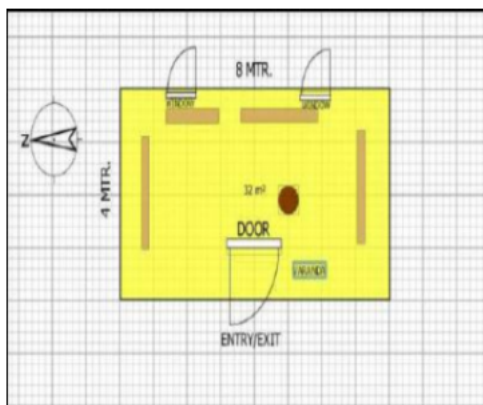

নিৰ্বাচক পঞ্জীয়ন বিষয়াৰ স্বাক্ষৰ

Nazri Naksha

Google Map View

Polling Station Building Front View

ভোটগ্ৰহন কেন্দ্ৰৰ সন্মুখৰ দৃশ্য

Cad View

Key MAP View

#2 1 নাম : গীতামণি গগৈ পিতাৰ নাম: বিৰিঞ্চি গগৈ ঘৰ নং : 1 বয়স : 39 লিঙ্গ : মহিলা	DQT3734778	#2 2 নাম : মণি গগৈ পিতাৰ নাম: বিৰিঞ্চি গগৈ ঘৰ নং : 1 বয়স : 34 লিঙ্গ : মহিলা	DQT3740441	3 নাম : প্ৰমিলা গগৈ স্বামীৰ নাম: ৰাধা নাথ গগৈ ঘৰ নং : 2 বয়স : 84 লিঙ্গ : মহিলা	GPK1290875
4 নাম : অৰূপ কুমাৰ গগৈ পিতাৰ নাম: ৰাধানাথ গগৈ ঘৰ নং : 2 বয়স : 65 লিঙ্গ : পুৰুষ	DQT3734789	5 নাম : অনূপ কুমাৰ গগৈ পিতাৰ নাম: ৰাধানাথ গগৈ ঘৰ নং : 2 বয়স : 59 লিঙ্গ : পুৰুষ	DQT3734803	6 নাম : অৰ্চনা গগৈ স্বামীৰ নাম: অৰূপ কুমাৰ গগৈ ঘৰ নং : 2 বয়স : 54 লিঙ্গ : মহিলা	DQT3734790
7 নাম : স্মৃতি গগৈ স্বামীৰ নাম: অনূপ কুমাৰ গগৈ ঘৰ নং : 2 বয়স : 51 লিঙ্গ : মহিলা	DQT3734814	#2 8 নাম : সন্দীপ কুমাৰ গগৈ পিতাৰ নাম: অৰূপ কুমাৰ গগৈ ঘৰ নং : 2 বয়স : 30 লিঙ্গ : পুৰুষ	DQT0145896	9 নাম : লাকী গগৈ পিতাৰ নাম: অনূপ কুমাৰ গগৈ ঘৰ নং : 2 বয়স : 25 লিঙ্গ : মহিলা	DQT0402396
10 নাম : ৰুচিকা গগৈ পিতাৰ নাম: অৰূপ কুমাৰ গগৈ ঘৰ নং : 2 বয়স : 23 লিঙ্গ : মহিলা	DQT0524140	11 নাম : উষাৰাণী গগৈ স্বামীৰ নাম: অৰূপ কুমাৰ গগৈ ঘৰ নং : 3 বয়স : 65 লিঙ্গ : মহিলা	DQT3734836	E 12 নাম : দীপাক্ষৰ জ্যোতি গগৈ পিতাৰ নাম: অৰূপ কুমাৰ গগৈ ঘৰ নং : 3 বয়স : 39 লিঙ্গ : পুৰুষ	DQT3734869
13 নাম : পলাক্ষী গগৈ পিতাৰ নাম: পবন কুমাৰ গগৈ ঘৰ নং : 3 বয়স : 36 লিঙ্গ : মহিলা	DQT3734870	14 নাম : প্ৰনতি ফুকন স্বামীৰ নাম: যাদৱ ফুকন ঘৰ নং : 8 বয়স : 68 লিঙ্গ : মহিলা	DQT3734881	15 নাম : প্ৰদীপ ফুকন পিতাৰ নাম: যাদৱ ফুকন ঘৰ নং : 8 বয়স : 40 লিঙ্গ : পুৰুষ	DQT3734892
16 নাম : দিগন্ত ফুকন পিতাৰ নাম: যাদৱ ফুকন ঘৰ নং : 8 বয়স : 38 লিঙ্গ : পুৰুষ	DQT3734905	17 নাম : মৃগাল চৌলেক পিতাৰ নাম: গুণকান্ত শ্যাম ঘৰ নং : 5 বয়স : 57 লিঙ্গ : পুৰুষ	ZMV0537886	18 নাম : সুভাশ্ৰী বৰঠাকুৰ পিতাৰ নাম: পবিত্ৰ বৰঠাকুৰ ঘৰ নং : 60 বয়স : 27 লিঙ্গ : মহিলা	DQT0343228
# 19 নাম : পৰীস্মা শ্যাম স্বামীৰ নাম: বিজয়ানন্দ শ্যাম ঘৰ নং : 8 বয়স : 41 লিঙ্গ : মহিলা	MVF2444942	20 নাম : পূৰ্ণা ৰাম টায়ে পিতাৰ নাম: খুকুধৰ টায়ে ঘৰ নং : 22 বয়স : 60 লিঙ্গ : পুৰুষ	DQT3735191	21 নাম : জয়ন্তী পেগু টায়ে স্বামীৰ নাম: পুণ্যৰাম টায়ে ঘৰ নং : 22 বয়স : 55 লিঙ্গ : মহিলা	DQT3735204
22 নাম : ধনেশ পেগু পিতাৰ নাম: মুখেশ্বৰ পেগু ঘৰ নং : 22 বয়স : 49 লিঙ্গ : পুৰুষ	DQT3735215	23 নাম : দীপিকা টায়ে পিতাৰ নাম: পুণ্যৰাম টায়ে ঘৰ নং : 22 বয়স : 34 লিঙ্গ : মহিলা	DQT3735226	24 নাম : দীপক টায়ে পিতাৰ নাম: পুণ্যৰাম টায়ে ঘৰ নং : 22 বয়স : 30 লিঙ্গ : পুৰুষ	DQT3740689
25 নাম : তাহেৰা খাতুন স্বামীৰ নাম: নীচাৰ আহমেদ ঘৰ নং : 26 বয়স : 56 লিঙ্গ : মহিলা	DQT3735282	26 নাম : নাজ পাৰবিন পিতাৰ নাম: নীচাৰ আহমেদ ঘৰ নং : 26 বয়স : 36 লিঙ্গ : মহিলা	DQT3735317	27 নাম : নিলুফাৰ পাৰবিন অন্যান্য: নীচাৰ আহমেদ ঘৰ নং : 26 বয়স : 32 লিঙ্গ : মহিলা	DQT3740463
28 নাম : আফতাৰ আহমেদ মাতৃৰ নাম: তাহিৰা খাতুন ঘৰ নং : 26 বয়স : 25 লিঙ্গ : পুৰুষ	DQT0258020	29 নাম : দেবেশ্বৰ গগৈ পিতাৰ নাম: যোগেশ্বৰ গগৈ ঘৰ নং : 29 বয়স : 65 লিঙ্গ : পুৰুষ	DQT3735419	30 নাম : স্বৰ্ণলতা গগৈ স্বামীৰ নাম: দেবেশ্বৰ গগৈ ঘৰ নং : 29 বয়স : 60 লিঙ্গ : মহিলা	DQT3735420