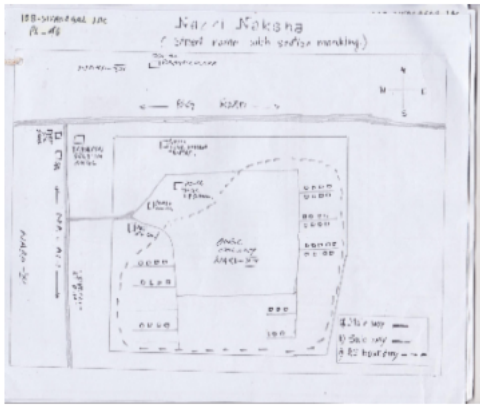

Nazri Naksha