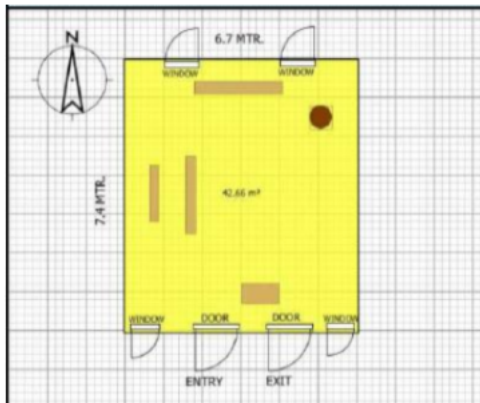

নিৰ্বাচক পঞ্জীয়ন বিষয়াৰ স্বাক্ষৰ

Nazri Naksha

Google Map View

Polling Station Building Front View

ভোটগ্ৰহন কেন্দ্ৰৰ সন্মুখৰ দৃশ্য

Cad View

Key MAP View

1 নাম : সুৰেন্দ্ৰ বনচল পিতাৰ নাম: দেৱকীনন্দন বনচল ঘৰ নং : ১ বয়স : 59 লিঙ্গ : পুৰুষ	DQT4034622 ফটো উপলব্ধ	2 নাম : চেলেছ বনচল পিতাৰ নাম: দেৱকীনন্দন বনচল ঘৰ নং : ১ বয়স : 57 লিঙ্গ : পুৰুষ	DQT4034644 ফটো উপলব্ধ	3 নাম : অনিতা বনচল স্বামীৰ নাম: চেলেছ বনচল ঘৰ নং : ১ বয়স : 55 লিঙ্গ : মহিলা	DQT4034655 ফটো উপলব্ধ
4 নাম : সুভা বনচল স্বামীৰ নাম: সুৰেন্দ্ৰ বনচল ঘৰ নং : ১ বয়স : 55 লিঙ্গ : মহিলা	DQT4034633 ফটো উপলব্ধ	5 নাম : বৰ্ষা বনচল স্বামীৰ নাম: আদিত্য বিক্ৰম বনচল ঘৰ নং : 1 বয়স : 35 লিঙ্গ : মহিলা	DQT0450957 ফটো উপলব্ধ	6 নাম : আদিত্য বিক্ৰম বনচল পিতাৰ নাম: সুৰেন্দ্ৰ বনচল ঘৰ নং : ১ বয়স : 33 লিঙ্গ : পুৰুষ	DQT4034666 ফটো উপলব্ধ
7 নাম : মালবিকা বনচল পিতাৰ নাম: সুৰেন্দ্ৰ বনচল ঘৰ নং : ১ বয়স : 31 লিঙ্গ : মহিলা	DQT0131128 ফটো উপলব্ধ	8 নাম : প্ৰিয়ানশি বনচল পিতাৰ নাম: চেলেছ বনচল ঘৰ নং : 1 বয়স : 27 লিঙ্গ : মহিলা	DQT0195073 ফটো উপলব্ধ	9 নাম : বিশ্বনাথ বনচল পিতাৰ নাম: চেলেছ বনচল ঘৰ নং : 1 বয়স : 25 লিঙ্গ : পুৰুষ	DQT0195065 ফটো উপলব্ধ
E 10 নাম : সাৰদা দেৱী আগৰৱালা স্বামীৰ নাম: ৰামেশ্বৰ আগৰৱালা ঘৰ নং : ২ বয়স : 82 লিঙ্গ : মহিলা	DQT4034735 ফটো উপলব্ধ	11 নাম : পৱন কুমাৰ আগৰৱালা পিতাৰ নাম: ৰামেশ্বৰ লাল আগৰৱালা ঘৰ নং : ২ বয়স : 61 লিঙ্গ : পুৰুষ	DQT4034746 ফটো উপলব্ধ	12 নাম : শকুন্তলা দেৱী আগৰৱালা স্বামীৰ নাম: পৱন আগৰৱালা ঘৰ নং : ২ বয়স : 60 লিঙ্গ : মহিলা	DQT4034757 ফটো উপলব্ধ
13 নাম : মনোজ কুমাৰ আগৰৱালা পিতাৰ নাম: ৰামেশ্বৰলাল আগৰৱালা ঘৰ নং : ২ বয়স : 55 লিঙ্গ : পুৰুষ	DQT4034768 ফটো উপলব্ধ	14 নাম : পিংকী আগৰৱালা স্বামীৰ নাম: মনোজ কুমাৰ আগৰৱালা ঘৰ নং : ২ বয়স : 48 লিঙ্গ : মহিলা	DQT4034779 ফটো উপলব্ধ	15 নাম : ৰঞ্জিত যাদৱ পিতাৰ নাম: চিত্ৰ যাদৱ ঘৰ নং : ২ বয়স : 42 লিঙ্গ : পুৰুষ	DQT4034815 ফটো উপলব্ধ
16 নাম : অমিত গৌৰেল মাতৃৰ নাম: চাৰদা দেৱী ঘৰ নং : ২ বয়স : 42 লিঙ্গ : পুৰুষ	DQT4034791 ফটো উপলব্ধ	17 নাম : সুমিত গৌৰেল পিতাৰ নাম: পৱন কুমাৰ আগৰৱালা ঘৰ নং : ২ বয়স : 39 লিঙ্গ : পুৰুষ	DQT4034804 ফটো উপলব্ধ	18 নাম : দৃষ্টি গৌৰেল পিতাৰ নাম: মনোজ কুমাৰ আগৰৱালা ঘৰ নং : ২ বয়স : 25 লিঙ্গ : মহিলা	DQT0286070 ফটো উপলব্ধ
19 নাম : মুক্ৰান গৌৰেল পিতাৰ নাম: মনোজ কুমাৰ আগৰৱালা ঘৰ নং : ২ বয়স : 21 লিঙ্গ : মহিলা	OAN0061713 ফটো উপলব্ধ	# 20 নাম : বসন্ত কুমাৰ জৈন পিতাৰ নাম: লক্ষীনাৰায়ণ জৈন ঘৰ নং : ৩ বয়স : 64 লিঙ্গ : পুৰুষ	DQT4034906 ফটো উপলব্ধ	21 নাম : শোভা জৈন স্বামীৰ নাম: বচন্ত কুমাৰ জৈন ঘৰ নং : ৩ বয়স : 57 লিঙ্গ : মহিলা	DQT4034917 ফটো উপলব্ধ
22 নাম : চিকন্দৰ যাদৱ পিতাৰ নাম: ৰামেশ্বৰ যাদৱ ঘৰ নং : ৩ বয়স : 55 লিঙ্গ : পুৰুষ	DQT4034951 ফটো উপলব্ধ	23 নাম : পুলকেশ জৈন পিতাৰ নাম: বসন্ত কুমাৰ জৈন ঘৰ নং : ৩ বয়স : 35 লিঙ্গ : পুৰুষ	DQT4034848 ফটো উপলব্ধ	24 নাম : নেহা জৈন স্বামীৰ নাম: পুলকেশ জৈন ঘৰ নং : ৩ বয়স : 31 লিঙ্গ : মহিলা	DQT0274944 ফটো উপলব্ধ
25 নাম : আত্মাৰাম আগৰৱালা পিতাৰ নাম: শিবদয়াল আগৰৱালা ঘৰ নং : 8 বয়স : 72 লিঙ্গ : পুৰুষ	DQT4034995 ফটো উপলব্ধ	26 নাম : বিমল কুমাৰ আগৰৱালা পিতাৰ নাম: শিবদয়াল আগৰৱালা ঘৰ নং : 8 বয়স : 63 লিঙ্গ : পুৰুষ	DQT4035001 ফটো উপলব্ধ	27 নাম : শুকুন্তলা দেৱী আগৰৱালা স্বামীৰ নাম: বিমল কুমাৰ আগৰৱালা ঘৰ নং : 8 বয়স : 62 লিঙ্গ : মহিলা	DQT4035012 ফটো উপলব্ধ
28 নাম : ৰবি শংকৰ আগৰৱালা পিতাৰ নাম: প্ৰভু দয়াল আগৰৱালা ঘৰ নং : 8 বয়স : 48 লিঙ্গ : পুৰুষ	DQT4035034 ফটো উপলব্ধ	29 নাম : বিনোদ ঠাকুৰ পিতাৰ নাম: ৰামসাগৰ ঠাকুৰ ঘৰ নং : 8 বয়স : 45 লিঙ্গ : পুৰুষ	DQT4035103 ফটো উপলব্ধ	30 নাম : পঙ্কজ আগৰৱালা পিতাৰ নাম: আত্মাৰাম আগৰৱালা ঘৰ নং : 8 বয়স : 45 লিঙ্গ : পুৰুষ	DQT4035056 ফটো উপলব্ধ