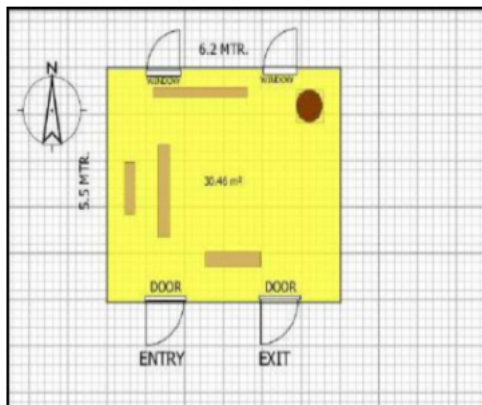

নিৰ্বাচক পঞ্জীয়ন বিষয়াৰ স্বাক্ষৰ

Nazri Naksha

Google Map View

Polling Station Building Front View

ভোটগ্ৰহন কেন্দ্ৰৰ সন্মুখৰ দৃশ্য

Cad View

Key MAP View

1 নাম : অভিজিত বৰুৱা পিতাৰ নাম: কৃষ্ণ প্ৰসাদ বৰুৱা ঘৰ নং : ১ বয়স : 58 লিঙ্গ : পুৰুষ	DQT4234622	# 2 নাম : পূৰ্বী গগৈ পিতাৰ নাম: আজত চন্দ্ৰ গগৈ ঘৰ নং : ১ বয়স : 55 লিঙ্গ : মহিলা	DQT4234633	# 3 নাম : ৰুমা থাপা স্বামীৰ নাম: প্ৰকাশ থাপা ঘৰ নং : ১ বয়স : 43 লিঙ্গ : মহিলা	DQT4234655
# 4 নাম : প্ৰকাশ থাপা পিতাৰ নাম: প্ৰেম বাহাদুৰ থাপা ঘৰ নং : ১ বয়স : 47 লিঙ্গ : পুৰুষ	DQT4234644	5 নাম : প্ৰিয়া থাপা পিতাৰ নাম: প্ৰকাশ থাপা ঘৰ নং : ১ বয়স : 22 লিঙ্গ : মহিলা	DQT0283754	6 নাম : পাৰ্চ থাপা পিতাৰ নাম: প্ৰকাশ থাপা ঘৰ নং : ১ বয়স : 20 লিঙ্গ : পুৰুষ	OAN0085001
7 নাম : পূণ্য প্ৰভা বৰগোহাঁই স্বামীৰ নাম: দেবী প্ৰসাদ বৰগোহাঁই ঘৰ নং : ২ বয়স : 90 লিঙ্গ : মহিলা	DQT4234688	8 নাম : গৌতম বৰগোহাঁই পিতাৰ নাম: দেবীপ্ৰসাদ বৰগোহাঁই ঘৰ নং : ২ বয়স : 63 লিঙ্গ : পুৰুষ	DQT4234699	9 নাম : মীনা বৰগোহাঁই স্বামীৰ নাম: গৌতম বৰগোহাঁই ঘৰ নং : ২ বয়স : 60 লিঙ্গ : মহিলা	DQT4234702
10 নাম : অৰ্চনা বৰগোহাঁই পিতাৰ নাম: দেবীপ্ৰসাদ বৰগোহাঁই ঘৰ নং : ২ বয়স : 56 লিঙ্গ : মহিলা	DQT4234713	11 নাম : উত্তম কুমাৰ বৰগোহাঁই পিতাৰ নাম: দেবীপ্ৰসাদ বৰগোহাঁই ঘৰ নং : ২ বয়স : 55 লিঙ্গ : পুৰুষ	DQT4234724	12 নাম : সঙ্গীতা বৰগোহাঁই স্বামীৰ নাম: উত্তম কুমাৰ বৰগোহাঁই ঘৰ নং : ২ বয়স : 44 লিঙ্গ : মহিলা	DQT4234746
13 নাম : অসীম বৰগোহাঁই পিতাৰ নাম: গৌতম বৰগোহাঁই ঘৰ নং : ২ বয়স : 39 লিঙ্গ : পুৰুষ	DQT4234735	14 নাম : অনিৰ্বান বৰগোহাঁই পিতাৰ নাম: গৌতম বৰগোহাঁই ঘৰ নং : ২ বয়স : 32 লিঙ্গ : পুৰুষ	DQT4243792	15 নাম : স্নেহা বুঢ়াগোহাঁই পিতাৰ নাম: প্ৰভাত বুঢ়াগোহাঁই ঘৰ নং : ২ বয়স : 32 লিঙ্গ : মহিলা	CNS1460635
16 নাম : পাৰ্থজ্যোতি বৰগোহাঁই পিতাৰ নাম: লক্ষেশ্বৰ বৰগোহাঁই ঘৰ নং : ৩ বয়স : 56 লিঙ্গ : পুৰুষ	DQT4234779	17 নাম : জুবিলী বৰগোহাঁই স্বামীৰ নাম: পাৰ্থ জ্যোতি বৰগোহাঁই ঘৰ নং : ৩ বয়স : 48 লিঙ্গ : মহিলা	DQT4234780	18 নাম : নন্দিনী বৰগোহাঁই পিতাৰ নাম: পাৰ্থজ্যোতি বৰগোহাঁই ঘৰ নং : ৩ বয়স : 26 লিঙ্গ : মহিলা	DQT0510552
19 নাম : কৃষ্টি বৰগোহাঁই পিতাৰ নাম: পাৰ্থজ্যোতি বৰগোহাঁই ঘৰ নং : ৩ বয়স : 25 লিঙ্গ : মহিলা	DQT0510560	20 নাম : লীলা বৰগোহাঁই স্বামীৰ নাম: জিতেন বৰগোহাঁই ঘৰ নং : 8 বয়স : 73 লিঙ্গ : মহিলা	DQT4234804	21 নাম : শশাংক বৰগোহাঁই পিতাৰ নাম: সুৰেন বৰগোহাঁই ঘৰ নং : 8 বয়স : 57 লিঙ্গ : পুৰুষ	DQT4234837
22 নাম : নিমিতা বৰগোহাঁই স্বামীৰ নাম: শশাংক বৰগোহাঁই ঘৰ নং : 8 বয়স : 53 লিঙ্গ : মহিলা	DQT4234848	23 নাম : মৃগাংকু বৰগোহাঁই পিতাৰ নাম: সুৰেন বৰগোহাঁই ঘৰ নং : 8 বয়স : 53 লিঙ্গ : পুৰুষ	DQT4234859	24 নাম : মাধুৰ্যা বৰগোহাঁই পিতাৰ নাম: জিতেন বৰগোহাঁই ঘৰ নং : 8 বয়স : 51 লিঙ্গ : পুৰুষ	DQT4234815
25 নাম : আৰতি বৰগোহাঁই স্বামীৰ নাম: মৃগাংকু বৰগোহাঁই ঘৰ নং : 8 বয়স : 50 লিঙ্গ : মহিলা	DQT4234860	26 নাম : দীপালী বৰগোহাঁই স্বামীৰ নাম: মাধুৰ্যা বৰগোহাঁই ঘৰ নং : 8 বয়স : 43 লিঙ্গ : মহিলা	DQT4234871	27 নাম : ৰিংকু বৰগোহাঁই পিতাৰ নাম: জিতেন বৰগোহাঁই ঘৰ নং : 8 বয়স : 41 লিঙ্গ : পুৰুষ	DQT4234826
28 নাম : ৰীনিতা গগৈ স্বামীৰ নাম: ৰিংকু বৰগোহাঁই ঘৰ নং : 8 বয়স : 34 লিঙ্গ : মহিলা	DQT0509885	29 নাম : অশ্বিনী বৰগোহাঁই পিতাৰ নাম: ভবধৰ বৰগোহাঁই ঘৰ নং : ৫ বয়স : 69 লিঙ্গ : পুৰুষ	DQT4234906	E 30 নাম : ৰূপা বৰগোহাঁই স্বামীৰ নাম: অৰুণ বৰগোহাঁই ঘৰ নং : ৫ বয়স : 61 লিঙ্গ : মহিলা	DQT4234893