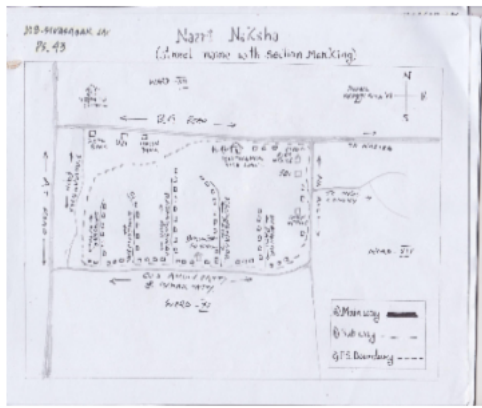

নিৰ্বাচক পঞ্জীয়ন বিষয়াৰ স্বাক্ষৰ

Nazri Naksha

Google Map View

Polling Station Building Front View

ভোটগ্ৰহন কেন্দ্ৰৰ সন্মুখৰ দৃশ্য

Cad View

Key MAP View

1 নাম : অভিজিত বৰুৱা পিতাৰ নাম: কৃষ্ণ প্ৰসাদ বৰুৱা ঘৰ নং : ১ বয়স : 58 লিঙ্গ : পুৰুষ	DQT4234622	# 2 নাম : পূৰ্বী গগৈ পিতাৰ নাম: আজত চন্দ্ৰ গগৈ ঘৰ নং : ১ বয়স : 55 লিঙ্গ : মহিলা	DQT4234633	# 3 নাম : ৰুমা থাপা স্বামীৰ নাম: প্ৰকাশ থাপা ঘৰ নং : ১ বয়স : 43 লিঙ্গ : মহিলা	DQT4234655
# 4 নাম : প্ৰকাশ থাপা পিতাৰ নাম: প্ৰেম বাহাদুৰ থাপা ঘৰ নং : ১ বয়স : 47 লিঙ্গ : পুৰুষ	DQT4234644	5 নাম : প্ৰিয়া থাপা পিতাৰ নাম: প্ৰকাশ থাপা ঘৰ নং : ১ বয়স : 22 লিঙ্গ : মহিলা	DQT0283754	6 নাম : পাৰ্চ থাপা পিতাৰ নাম: প্ৰকাশ থাপা ঘৰ নং : ১ বয়স : 20 লিঙ্গ : পুৰুষ	OAN0085001
7 নাম : পূণ্য প্ৰভা বৰগোহাঁই স্বামীৰ নাম: দেবী প্ৰসাদ বৰগোহাঁই ঘৰ নং : ২ বয়স : 90 লিঙ্গ : মহিলা	DQT4234688	8 নাম : গৌতম বৰগোহাঁই পিতাৰ নাম: দেবীপ্ৰসাদ বৰগোহাঁই ঘৰ নং : ২ বয়স : 63 লিঙ্গ : পুৰুষ	DQT4234699	9 নাম : মীনা বৰগোহাঁই স্বামীৰ নাম: গৌতম বৰগোহাঁই ঘৰ নং : ২ বয়স : 60 লিঙ্গ : মহিলা	DQT4234702
10 নাম : অৰ্চনা বৰগোহাঁই পিতাৰ নাম: দেবীপ্ৰসাদ বৰগোহাঁই ঘৰ নং : ২ বয়স : 56 লিঙ্গ : মহিলা	DQT4234713	11 নাম : উত্তম কুমাৰ বৰগোহাঁই পিতাৰ নাম: দেবীপ্ৰসাদ বৰগোহাঁই ঘৰ নং : ২ বয়স : 55 লিঙ্গ : পুৰুষ	DQT4234724	12 নাম : সঙ্গীতা বৰগোহাঁই স্বামীৰ নাম: উত্তম কুমাৰ বৰগোহাঁই ঘৰ নং : ২ বয়স : 44 লিঙ্গ : মহিলা	DQT4234746
13 নাম : অসীম বৰগোহাঁই পিতাৰ নাম: গৌতম বৰগোহাঁই ঘৰ নং : ২ বয়স : 39 লিঙ্গ : পুৰুষ	DQT4234735	14 নাম : অনিৰ্বান বৰগোহাঁই পিতাৰ নাম: গৌতম বৰগোহাঁই ঘৰ নং : ২ বয়স : 32 লিঙ্গ : পুৰুষ	DQT4243792	15 নাম : স্নেহা বুঢ়াগোহাঁই পিতাৰ নাম: প্ৰভাত বুঢ়াগোহাঁই ঘৰ নং : ২ বয়স : 32 লিঙ্গ : মহিলা	CNS1460635
16 নাম : পাৰ্থজ্যোতি বৰগোহাঁই পিতাৰ নাম: লক্ষেশ্বৰ বৰগোহাঁই ঘৰ নং : ৩ বয়স : 56 লিঙ্গ : পুৰুষ	DQT4234779	17 নাম : জুবিলী বৰগোহাঁই স্বামীৰ নাম: পাৰ্থ জ্যোতি বৰগোহাঁই ঘৰ নং : ৩ বয়স : 48 লিঙ্গ : মহিলা	DQT4234780	18 নাম : নন্দিনী বৰগোহাঁই পিতাৰ নাম: পাৰ্থজ্যোতি বৰগোহাঁই ঘৰ নং : ৩ বয়স : 26 লিঙ্গ : মহিলা	DQT0510552
19 নাম : কৃষ্টি বৰগোহাঁই পিতাৰ নাম: পাৰ্থজ্যোতি বৰগোহাঁই ঘৰ নং : ৩ বয়স : 25 লিঙ্গ : মহিলা	DQT0510560	20 নাম : লীলা বৰগোহাঁই স্বামীৰ নাম: জিতেন বৰগোহাঁই ঘৰ নং : 8 বয়স : 73 লিঙ্গ : মহিলা	DQT4234804	21 নাম : শশাংক বৰগোহাঁই পিতাৰ নাম: সুৰেন বৰগোহাঁই ঘৰ নং : 8 বয়স : 57 লিঙ্গ : পুৰুষ	DQT4234837
22 নাম : নিমিতা বৰগোহাঁই স্বামীৰ নাম: শশাংক বৰগোহাঁই ঘৰ নং : 8 বয়স : 53 লিঙ্গ : মহিলা	DQT4234848	23 নাম : মৃগাংকু বৰগোহাঁই পিতাৰ নাম: সুৰেন বৰগোহাঁই ঘৰ নং : 8 বয়স : 53 লিঙ্গ : পুৰুষ	DQT4234859	24 নাম : মাধুৰ্যা বৰগোহাঁই পিতাৰ নাম: জিতেন বৰগোহাঁই ঘৰ নং : 8 বয়স : 51 লিঙ্গ : পুৰুষ	DQT4234815
25 নাম : আৰতি বৰগোহাঁই স্বামীৰ নাম: মৃগাংকু বৰগোহাঁই ঘৰ নং : 8 বয়স : 50 লিঙ্গ : মহিলা	DQT4234860	26 নাম : দীপালী বৰগোহাঁই স্বামীৰ নাম: মাধুৰ্যা বৰগোহাঁই ঘৰ নং : 8 বয়স : 43 লিঙ্গ : মহিলা	DQT4234871	27 নাম : ৰিংকু বৰগোহাঁই পিতাৰ নাম: জিতেন বৰগোহাঁই ঘৰ নং : 8 বয়স : 41 লিঙ্গ : পুৰুষ	DQT4234826
28 নাম : ৰীনিতা গগৈ স্বামীৰ নাম: ৰিংকু বৰগোহাঁই ঘৰ নং : 8 বয়স : 34 লিঙ্গ : মহিলা	DQT0509885	29 নাম : অশ্বিনী বৰগোহাঁই পিতাৰ নাম: ভবধৰ বৰগোহাঁই ঘৰ নং : ৫ বয়স : 69 লিঙ্গ : পুৰুষ	DQT4234906	E 30 নাম : ৰূপা বৰগোহাঁই স্বামীৰ নাম: অৰুণ বৰগোহাঁই ঘৰ নং : ৫ বয়স : 61 লিঙ্গ : মহিলা	DQT4234893