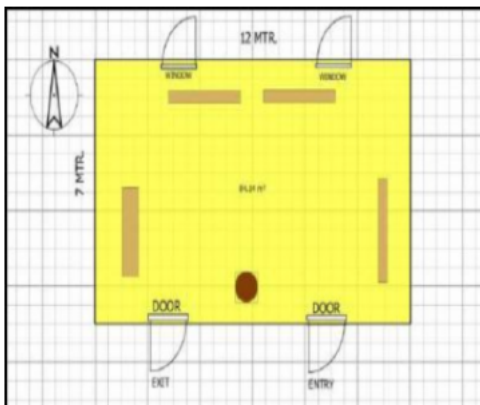

নিৰ্বাচক পঞ্জীয়ন বিষয়াৰ স্বাক্ষৰ

Nazri Naksha

Google Map View

Polling Station Building Front View

ভোটগ্ৰহন কেন্দ্ৰৰ সন্মুখৰ দৃশ্য

Cad View

Key MAP View

1 নাম : নন্দ মিলি পিতাৰ নাম: ভুবনেশ্বৰ মিলি ঘৰ নং : ২৯ বয়স : 57 লিঙ্গ : পুৰুষ	DQT4336305 ফটো উপলব্ধ	2 নাম : পদ্মা মিলি স্বামীৰ নাম: নন্দ মিলি ঘৰ নং : ২৯ বয়স : 50 লিঙ্গ : মহিলা	DQT4336316 ফটো উপলব্ধ	3 নাম : ঘণশ্যাম মিলি পিতাৰ নাম: নন্দ মিলি ঘৰ নং : ২৯ বয়স : 34 লিঙ্গ : পুৰুষ	DQT4336327 ফটো উপলব্ধ
S2 4 নাম : ৰুবী মিলি পিতাৰ নাম: নন্দ মিলি ঘৰ নং : ২৯ বয়স : 33 লিঙ্গ : মহিলা	DQT4336338 ফটো উপলব্ধ	5 নাম : মুগেন মিলি পিতাৰ নাম: নন্দ মিলি ঘৰ নং : ২৯ বয়স : 31 লিঙ্গ : পুৰুষ	DQT0044479 ফটো উপলব্ধ	6 নাম : মুণাল মিলি পিতাৰ নাম: নন্দ মিলি ঘৰ নং : ২৯ বয়স : 30 লিঙ্গ : পুৰুষ	DQT0044495 ফটো উপলব্ধ
7 নাম : ৰঞ্জীত চাৰিঙীয়া পিতাৰ নাম: বাৰেণ চাৰিঙীয়া ঘৰ নং : ৩০ বয়স : 38 লিঙ্গ : পুৰুষ	DQT4336350 ফটো উপলব্ধ	8 নাম : বিধি কুমাৰী গোৱেল পিতাৰ নাম: অনিল কুমাৰ গোৱেল ঘৰ নং : 32 বয়স : 21 লিঙ্গ : মহিলা	OAN0017673 ফটো উপলব্ধ	9 নাম : জীগৰু দেবী স্বামীৰ নাম: মোনা সিং ঘৰ নং : ৩৩ বয়স : 60 লিঙ্গ : মহিলা	DQT4336407 ফটো উপলব্ধ
# 10 নাম : বীৰ সিং পিতাৰ নাম: মোনা সিং ঘৰ নং : ৩৩ বয়স : 45 লিঙ্গ : পুৰুষ	DQT4336418 ফটো উপলব্ধ	11 নাম : চন্দন সিং পিতাৰ নাম: মোনা সিং ঘৰ নং : ৩৩ বয়স : 39 লিঙ্গ : পুৰুষ	DQT4336429 ফটো উপলব্ধ	12 নাম : মুছকানু সিং স্বামীৰ নাম: বীৰ সিং ঘৰ নং : ৩৩ বয়স : 36 লিঙ্গ : মহিলা	DQT0154518 ফটো উপলব্ধ
13 নাম : জোনমনী সিং স্বামীৰ নাম: চন্দন সিং ঘৰ নং : ৩৩ বয়স : 35 লিঙ্গ : মহিলা	DQT0407460 ফটো উপলব্ধ	14 নাম : সাবিত্ৰী দেবী গুঁগৈ স্বামীৰ নাম: পল্লব গুঁগৈ ঘৰ নং : 033 বয়স : 23 লিঙ্গ : মহিলা	DQT4761110 ফটো উপলব্ধ	15 নাম : কৰন সিং পিতাৰ নাম: মুন্না সিং ঘৰ নং : ৩৩ক বয়স : 33 লিঙ্গ : পুৰুষ	DQT1720872 ফটো উপলব্ধ
16 নাম : মঞ্জু সিং স্বামীৰ নাম: লক্ষীন্দ্র সিং ঘৰ নং : ৩৪ বয়স : 57 লিঙ্গ : মহিলা	DQT4336430 ফটো উপলব্ধ	17 নাম : পিংকী সিং স্বামীৰ নাম: অজিত সিং ঘৰ নং : ৩৪ বয়স : 38 লিঙ্গ : মহিলা	DQT4336452 ফটো উপলব্ধ	18 নাম : ৰান সিং স্বামীৰ নাম: জিত সিং ঘৰ নং : ৩৪ বয়স : 36 লিঙ্গ : মহিলা	DQT0407452 ফটো উপলব্ধ
# 19 নাম : জয় সিং পিতাৰ নাম: লক্ষীন্দ্র সিং ঘৰ নং : ৩৪ বয়স : 35 লিঙ্গ : পুৰুষ	DQT0295089 ফটো উপলব্ধ	20 নাম : উদয় সিং মাতৃৰ নাম: পিংকী সিং ঘৰ নং : ৩৪ বয়স : 22 লিঙ্গ : পুৰুষ	DQT0273581 ফটো উপলব্ধ	S2 21 নাম : লীলা ভৰালী স্বামীৰ নাম: জীবন ভৰালী ঘৰ নং : ৩৫ বয়স : 52 লিঙ্গ : মহিলা	DQT4336485 ফটো উপলব্ধ
S2 22 নাম : দীপক ভৰালী মাতৃৰ নাম: লীলা ভৰালী ঘৰ নং : ৩৫ বয়স : 29 লিঙ্গ : পুৰুষ	DQT0112037 ফটো উপলব্ধ	S2 23 নাম : বাবুল ভৰালী মাতৃৰ নাম: লীলা ভৰালী ঘৰ নং : ৩৫ বয়স : 28 লিঙ্গ : পুৰুষ	DQT0112169 ফটো উপলব্ধ	24 নাম : গুনীন আৰন্ধৰা পিতাৰ নাম: ৰিপুনাথ আৰন্ধৰা ঘৰ নং : ৩৯ বয়স : 50 লিঙ্গ : পুৰুষ	DQT4336576 ফটো উপলব্ধ
25 নাম : সিতা বৃহাগোহাঁই আৰন্ধৰা স্বামীৰ নাম: গুনীন আৰন্ধৰা ঘৰ নং : ৩৯ বয়স : 43 লিঙ্গ : মহিলা	DQT4336587 ফটো উপলব্ধ	26 নাম : ভাস্কৰ জ্যোতি আৰন্ধৰা পিতাৰ নাম: গুনীন আৰন্ধৰা ঘৰ নং : ৩৯ বয়স : 24 লিঙ্গ : পুৰুষ	DQT0291591 ফটো উপলব্ধ	27 নাম : শংকৰ জ্যোতি আৰন্ধৰা পিতাৰ নাম: গুনীন আৰন্ধৰা ঘৰ নং : 39 বয়স : 22 লিঙ্গ : পুৰুষ	DQT0385468 ফটো উপলব্ধ
28 নাম : ৰতন মিলি পিতাৰ নাম: পুনেশ্বৰ মিলি ঘৰ নং : ৪১ বয়স : 60 লিঙ্গ : পুৰুষ	DQT4336634 ফটো উপলব্ধ	29 নাম : ৰিজুমাণি মিলি স্বামীৰ নাম: ৰতন মিলি ঘৰ নং : ৪১ বয়স : 52 লিঙ্গ : মহিলা	DQT4336645 ফটো উপলব্ধ	30 নাম : ৰনান মিলি পিতাৰ নাম: ৰতন মিলি ঘৰ নং : ৪১ বয়স : 30 লিঙ্গ : পুৰুষ	DQT0298208 ফটো উপলব্ধ