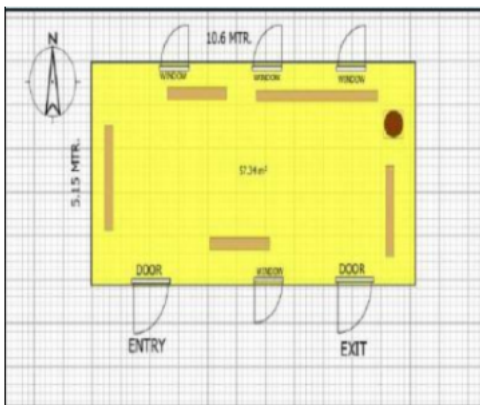

নিৰ্বাচক পঞ্জীয়ন বিষয়াৰ স্বাক্ষৰ

Nazri Naksha

Google Map View

Polling Station Building Front View

ভোটগ্ৰহন কেন্দ্ৰৰ সন্মুখৰ দৃশ্য

Cad View

Key MAP View