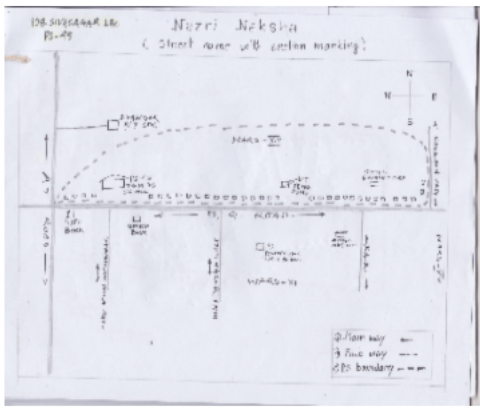

Nazri Naksha