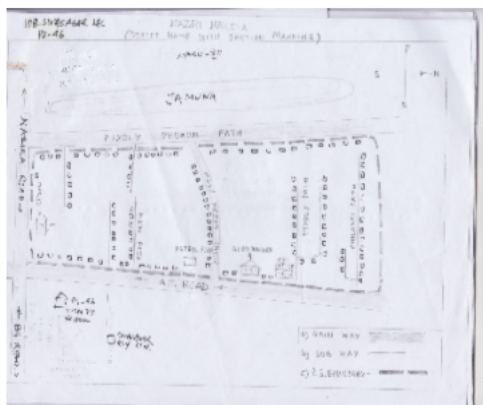

Nazri Naksha