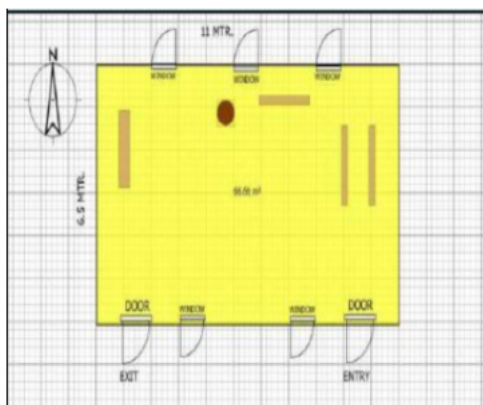

নিৰ্বাচক পঞ্জীয়ন বিষয়াৰ স্বাক্ষৰ

Nazri Naksha

Google Map View

Polling Station Building Front View

ভোটগ্ৰহন কেন্দ্ৰৰ সন্মুখৰ দৃশ্য

Cad View

Key MAP View

1 নাম : স্বপন কুমাৰ মজুমদাৰ পিতাৰ নাম: সন্তোষ মজুমদাৰ ঘৰ নং : 1 বয়স : 63 লিঙ্গ : পুৰুষ	DQT4534843 ফটো উপলব্ধ	2 নাম : সমীৰ মজুমদাৰ পিতাৰ নাম: সন্তোষ মজুমদাৰ ঘৰ নং : 1 বয়স : 56 লিঙ্গ : পুৰুষ	DQT4534865 ফটো উপলব্ধ	3 নাম : দিলীপ মজুমদাৰ পিতাৰ নাম: সন্তোষ মজুমদাৰ ঘৰ নং : 1 বয়স : 56 লিঙ্গ : পুৰুষ	DQT4534876 ফটো উপলব্ধ
4 নাম : বিতা মজুমদাৰ স্বামীৰ নাম: সমীৰ মজুমদাৰ ঘৰ নং : 1 বয়স : 49 লিঙ্গ : মহিলা	DQT4534887 ফটো উপলব্ধ	5 নাম : কামৰ মজুমদাৰ স্বামীৰ নাম: স্বপন কুমাৰ মজুমদাৰ ঘৰ নং : 1 বয়স : 47 লিঙ্গ : মহিলা	DQT4534854 ফটো উপলব্ধ	6 নাম : মনি মজুমদাৰ স্বামীৰ নাম: দিলীপ মজুমদাৰ ঘৰ নং : 1 বয়স : 43 লিঙ্গ : মহিলা	DQT4534898 ফটো উপলব্ধ
7 নাম : সৌৰভ মজুমদাৰ পিতাৰ নাম: স্বপন কুমাৰ মজুমদাৰ ঘৰ নং : 01 বয়স : 25 লিঙ্গ : পুৰুষ	DQT0457416 ফটো উপলব্ধ	8 নাম : মনদীপ সিং সূৰ্য্য পিতাৰ নাম: কাশীৰ সিং ঘৰ নং : 01ক বয়স : 20 লিঙ্গ : পুৰুষ	OAN0070912 ফটো উপলব্ধ	9 নাম : হামিদা বেগম পিতাৰ নাম: মতিউৰ ৰহমান ঘৰ নং : 2 বয়স : 53 লিঙ্গ : মহিলা	DQT4534901 ফটো উপলব্ধ
10 নাম : ফৰিদা বেগম পিতাৰ নাম: মতিউৰ ৰহমান ঘৰ নং : 2 বয়স : 43 লিঙ্গ : মহিলা	DQT4534912 ফটো উপলব্ধ	11 নাম : ইশান আৰা বেগম পিতাৰ নাম: মতিউৰ ৰহমান ঘৰ নং : 2 বয়স : 40 লিঙ্গ : মহিলা	DQT4534923 ফটো উপলব্ধ	12 নাম : চন্দ্ৰভ্ৰোৱা দত্ত স্বামীৰ নাম: ভগবান দত্ত ঘৰ নং : 8 বয়স : 95 লিঙ্গ : মহিলা	DQT4535153 ফটো উপলব্ধ
13 নাম : ধুবজ্যোতি দত্ত পিতাৰ নাম: ভগবান দত্ত ঘৰ নং : 8 বয়স : 70 লিঙ্গ : পুৰুষ	DQT4535186 ফটো উপলব্ধ	S 14 নাম : ফনজ্যোতি দত্ত পিতাৰ নাম: ভগবান দত্ত ঘৰ নং : 8 বয়স : 65 লিঙ্গ : পুৰুষ	DQT4535222 ফটো উপলব্ধ	15 নাম : মৌচুমী বড়া দত্ত স্বামীৰ নাম: ধুবজ্যোতি দত্ত ঘৰ নং : 8 বয়স : 57 লিঙ্গ : মহিলা	DQT4535197 ফটো উপলব্ধ
16 নাম : খগেন গগৈ পিতাৰ নাম: দন্দেশ্বৰ গগৈ ঘৰ নং : 4 বয়স : 56 লিঙ্গ : পুৰুষ	DQT2947446 ফটো উপলব্ধ	17 নাম : কাৰেৰী দত্ত স্বামীৰ নাম: ভাস্কৰ দত্ত ঘৰ নং : 8 বয়স : 55 লিঙ্গ : মহিলা	DQT4535244 ফটো উপলব্ধ	S 18 নাম : গীতিকা দত্ত স্বামীৰ নাম: ফনজ্যোতি দত্ত ঘৰ নং : 8 বয়স : 54 লিঙ্গ : মহিলা	DQT4535211 ফটো উপলব্ধ
19 নাম : মেঘনা দত্ত পিতাৰ নাম: ভাস্কৰ দত্ত ঘৰ নং : 8 বয়স : 30 লিঙ্গ : মহিলা	DQT0114017 ফটো উপলব্ধ	20 নাম : আকাংশা দত্ত পিতাৰ নাম: ধুবজ্যোতি দত্ত ঘৰ নং : 08 বয়স : 26 লিঙ্গ : মহিলা	DQT0196352 ফটো উপলব্ধ	21 নাম : পীৰ বিবুল জামান পিতাৰ নাম: একিন উদ্দিন ঘৰ নং : 5 বয়স : 73 লিঙ্গ : পুৰুষ	DQT4535266 ফটো উপলব্ধ
22 নাম : দুৰ্লেণ্ড আৰা বেগম পিতাৰ নাম: একিনউদ্দিন আহমেদ ঘৰ নং : 5 বয়স : 70 লিঙ্গ : মহিলা	DQT4535346 ফটো উপলব্ধ	23 নাম : মহম্মদ জীয়াউদ্দিন মোস্তাফা আহমেদ পিতাৰ নাম: একিনউদ্দিন আহমেদ ঘৰ নং : 5 বয়স : 68 লিঙ্গ : পুৰুষ	DQT4535288 ফটো উপলব্ধ	24 নাম : কিদায়ত মোস্তাফা আহমেদ পিতাৰ নাম: একিনউদ্দিন আহমেদ ঘৰ নং : 5 বয়স : 63 লিঙ্গ : পুৰুষ	DQT4535313 ফটো উপলব্ধ
25 নাম : পাৰুল বেগম স্বামীৰ নাম: মহম্মদ জীয়াউদ্দিন মোস্তাফা আহমেদ ঘৰ নং : 05 বয়স : 56 লিঙ্গ : মহিলা	DQT0453035 ফটো উপলব্ধ	26 নাম : লুতফুৰ ৰহমান পিতাৰ নাম: একিনউদ্দিন আহমেদ ঘৰ নং : 5 বয়স : 56 লিঙ্গ : পুৰুষ	DQT4535335 ফটো উপলব্ধ	27 নাম : পাইবন চিদ্দিকা জামান স্বামীৰ নাম: পীৰ বিবুল জামান ঘৰ নং : 5 বয়স : 55 লিঙ্গ : মহিলা	DQT4535277 ফটো উপলব্ধ
28 নাম : মছবিন বেগম পিতাৰ নাম: একিনউদ্দিন আহমেদ ঘৰ নং : 5 বয়স : 50 লিঙ্গ : মহিলা	DQT4535357 ফটো উপলব্ধ	29 নাম : চাবিনা ইয়াচমিন স্বামীৰ নাম: উবেদুৰ ৰহমান ঘৰ নং : 5 বয়স : 49 লিঙ্গ : মহিলা	DQT4535302 ফটো উপলব্ধ	30 নাম : বিফি ৰহমান স্বামীৰ নাম: কিদায়ত মোস্তাফা আহমেদ ঘৰ নং : 5 বয়স : 47 লিঙ্গ : মহিলা	DQT4535324 ফটো উপলব্ধ