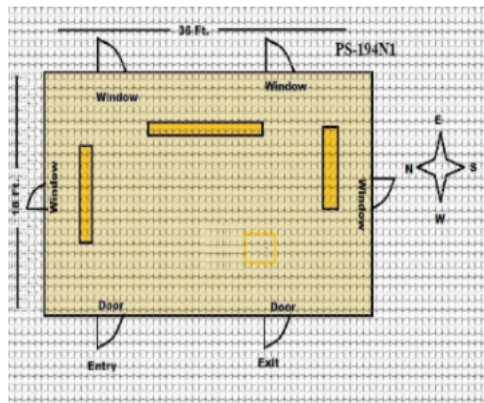

নিৰ্বাচক পঞ্জীয়ন বিষয়াৰ স্বাক্ষৰ

Nazri Naksha

Google Map View

Polling Station Building Front View

ভোটগ্ৰহন কেন্দ্ৰৰ সন্মুখৰ দৃশ্য

Cad View

Key MAP View

1 নাম : গিনিআ দেবী আগৰৱালা স্বামীৰ নাম: হনুমান প্ৰসাদ আগৰৱালা ঘৰ নং : ১ বয়স : 74 লিঙ্গ : মহিলা	DQT4434611 ফটো উপলব্ধ	2 নাম : ৰমেশ আগৰৱালা পিতাৰ নাম: হনুমান প্ৰসাদ আগৰৱালা ঘৰ নং : ১ বয়স : 57 লিঙ্গ : পুৰুষ	DQT4434622 ফটো উপলব্ধ	3 নাম : কিৰণ দেবী স্বামীৰ নাম: ৰমেশ আগৰৱালা ঘৰ নং : ১ বয়স : 54 লিঙ্গ : মহিলা	DQT4434633 ফটো উপলব্ধ
4 নাম : ৰামাবতাৰ আগৰৱাল পিতাৰ নাম: হনুমান প্ৰসাদ আগৰৱালা ঘৰ নং : ১ বয়স : 54 লিঙ্গ : পুৰুষ	DQT4434644 ফটো উপলব্ধ	5 নাম : নৰেশ কুমাৰ আগৰৱাল লা পিতাৰ নাম: হনুমান প্ৰসাদ আগৰৱালা ঘৰ নং : ১ বয়স : 51 লিঙ্গ : পুৰুষ	DQT4434666 ফটো উপলব্ধ	6 নাম : হৰি কিষাণ গোয়েল পিতাৰ নাম: হনুমান প্ৰসাদ আগৰৱালা ঘৰ নং : ১ বয়স : 50 লিঙ্গ : পুৰুষ	DQT4434688 ফটো উপলব্ধ
7 নাম : সাৰদা দেবী আগৰৱাল স্বামীৰ নাম: ৰামাবতাৰ আগৰৱাল ঘৰ নং : ১ বয়স : 50 লিঙ্গ : মহিলা	DQT4434655 ফটো উপলব্ধ	8 নাম : ববিতা গুয়েল স্বামীৰ নাম: হৰিকিষণ গুয়েল ঘৰ নং : ১ বয়স : 47 লিঙ্গ : মহিলা	DQT0114124 ফটো উপলব্ধ	9 নাম : সুনন্দ দেবী আগৰৱালা স্বামীৰ নাম: নৰেশ আগৰৱালা ঘৰ নং : ১ বয়স : 46 লিঙ্গ : মহিলা	DQT4434677 ফটো উপলব্ধ
10 নাম : নিতু কুমাৰী আগৰৱালা পিতাৰ নাম: হনুমান প্ৰসাদ আগৰৱালা ঘৰ নং : ১ বয়স : 43 লিঙ্গ : মহিলা	DQT4434699 ফটো উপলব্ধ	11 নাম : নিকত গোয়েল পিতাৰ নাম: ৰমেশ ঘৰ নং : 01 বয়স : 32 লিঙ্গ : পুৰুষ	DQT0403642 ফটো উপলব্ধ	12 নাম : হৰষিত কুমাৰ গোয়েল পিতাৰ নাম: ৰমেশ কুমাৰ গোয়েল ঘৰ নং : ১ বয়স : 29 লিঙ্গ : পুৰুষ	DQT0131227 ফটো উপলব্ধ
13 নাম : আয়ুষ আগৰৱাল পিতাৰ নাম: ৰামঅৱতাৰ আগৰৱাল ঘৰ নং : ১ বয়স : 28 লিঙ্গ : পুৰুষ	DQT0078907 ফটো উপলব্ধ	14 নাম : নন্দিনী আগৰৱাল পিতাৰ নাম: নৰেশ কুমাৰ আগৰৱালা ঘৰ নং : 1 বয়স : 22 লিঙ্গ : মহিলা	DQT4791570 ফটো উপলব্ধ	15 নাম : শংকৰ লাল কেডিয়া পিতাৰ নাম: গজাননে কেডিয়া ঘৰ নং : ৩ বয়স : 77 লিঙ্গ : পুৰুষ	DQT4434746 ফটো উপলব্ধ
16 নাম : কমলা দেবী কেডিয়া স্বামীৰ নাম: শংকৰ লাল কেডিয়া ঘৰ নং : ৩ বয়স : 75 লিঙ্গ : মহিলা	DQT4434757 ফটো উপলব্ধ	# 17 নাম : মানিক চন্দ্ৰ কেডিয়া পিতাৰ নাম: গজানন্দ কেডিয়া ঘৰ নং : ৩ বয়স : 61 লিঙ্গ : পুৰুষ	DQT4434804 ফটো উপলব্ধ	# 18 নাম : তাৰা দেবী কেডিয়া স্বামীৰ নাম: মানিক কেডিয়া ঘৰ নং : ৩ বয়স : 58 লিঙ্গ : মহিলা	DQT4434815 ফটো উপলব্ধ
19 নাম : সৰজ কেডিয়া পিতাৰ নাম: শংকৰ লাল কেডিয়া ঘৰ নং : ৩ বয়স : 55 লিঙ্গ : মহিলা	DQT4434837 ফটো উপলব্ধ	20 নাম : সুশীল কুমাৰ কেডিয়া পিতাৰ নাম: শঙ্কৰলাল কেডিয়া ঘৰ নং : ৩ বয়স : 49 লিঙ্গ : পুৰুষ	DQT4434780 ফটো উপলব্ধ	21 নাম : মিনাক্ষী আগৰৱাল কেডিয়া স্বামীৰ নাম: সুশীল কুমাৰ কেডিয়া ঘৰ নং : ৩ বয়স : 46 লিঙ্গ : মহিলা	DQT0045179 ফটো উপলব্ধ
# 22 নাম : অংকুশ কুমাৰ কেডিয়া পিতাৰ নাম: মানিক কেডিয়া ঘৰ নং : ৩ বয়স : 39 লিঙ্গ : পুৰুষ	DQT4434826 ফটো উপলব্ধ	23 নাম : শিখা কেডিয়া স্বামীৰ নাম: অংকুশ কেডিয়া ঘৰ নং : ৩ বয়স : 37 লিঙ্গ : মহিলা	DQT0291856 ফটো উপলব্ধ	24 নাম : গিনিয়া দেবী স্বামীৰ নাম: কিস্তৰ চন্দ্ৰ কেডিয়া ঘৰ নং : ৪ বয়স : 76 লিঙ্গ : মহিলা	DQT4434860 ফটো উপলব্ধ
25 নাম : মানশী দত্ত জালান স্বামীৰ নাম: ৰাহুল জালান ঘৰ নং : ৪ বয়স : 42 লিঙ্গ : মহিলা	DQT0227926 ফটো উপলব্ধ	# 26 নাম : মুৰাৰী লাল বাহেতী পিতাৰ নাম: মোহন লাল বাহেতী ঘৰ নং : 5 কু বয়স : 66 লিঙ্গ : পুৰুষ	OAN0047357 ফটো উপলব্ধ	# 27 নাম : অশোক কুমাৰ কেডিয়া মাতৃৰ নাম: কমলা দেবী কেডিয়া ঘৰ নং : ৫ বয়স : 62 লিঙ্গ : পুৰুষ	DQT4434917 ফটো উপলব্ধ
28 নাম : উৰ্মিলা দেবী কেডিয়া স্বামীৰ নাম: অশোক কেডিয়া ঘৰ নং : ৫ বয়স : 58 লিঙ্গ : মহিলা	DQT4434928 ফটো উপলব্ধ	29 নাম : অনিল কেডিয়া মাতৃৰ নাম: কমলা দেবী কেডিয়া ঘৰ নং : ৫ বয়স : 56 লিঙ্গ : পুৰুষ	DQT4434940 ফটো উপলব্ধ	30 নাম : ডিম্পল দেবী কেডিয়া স্বামীৰ নাম: অনিল কেডিয়া ঘৰ নং : ৫ বয়স : 54 লিঙ্গ : মহিলা	DQT4434951 ফটো উপলব্ধ