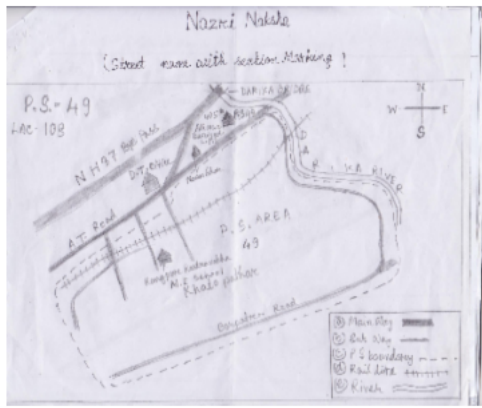

Nazri Naksha