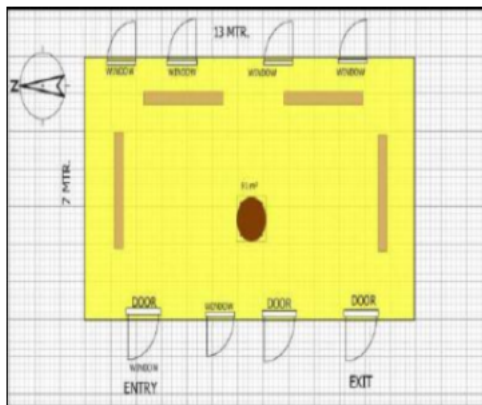

নিৰ্বাচক পঞ্জীয়ন বিষয়াৰ স্বাক্ষৰ

Nazri Naksha

Google Map View

Polling Station Building Front View

ভোটগ্ৰহন কেন্দ্ৰৰ সন্মুখৰ দৃশ্য

Cad View

Key MAP View

<p>E 1 DQT4734707</p> <p>নাম : প্রসন্ন ফুকন পিতাৰ নাম: জোশাৰাম ফুকন ঘৰ নং : ১ বয়স : ৭৭ লিঙ্গ : পুৰুষ</p> <p>ফটো উপলব্ধ</p>	<p>2 DQT4734718</p> <p>নাম : মাধবী ফুকন স্বামীৰ নাম: প্রসন্ন ফুকন ঘৰ নং : ১ বয়স : ৭০ লিঙ্গ : মহিলা</p> <p>ফটো উপলব্ধ</p>	<p>3 DQT4734741</p> <p>নাম : বৰ্ণালী ফুকন পিতাৰ নাম: প্রসন্ন ফুকন ঘৰ নং : ১ বয়স : ৪৭ লিঙ্গ : মহিলা</p> <p>ফটো উপলব্ধ</p>
<p># 4 DQT4734729</p> <p>নাম : দেবজিত ফুকন পিতাৰ নাম: প্রসন্ন ফুকন ঘৰ নং : ১ বয়স : ৪৭ লিঙ্গ : পুৰুষ</p> <p>ফটো উপলব্ধ</p>	<p>5 DQT4734730</p> <p>নাম : নৱজ্যোতি ফুকন পিতাৰ নাম: প্রসন্ন ফুকন ঘৰ নং : ১ বয়স : ৪৫ লিঙ্গ : পুৰুষ</p> <p>ফটো উপলব্ধ</p>	<p># 6 DQT0257568</p> <p>নাম : মিতালী বত্ৰী ফুকন স্বামীৰ নাম: দেৱজিত ফুকন ঘৰ নং : ১ বয়স : ৪৪ লিঙ্গ : মহিলা</p> <p>ফটো উপলব্ধ</p>
<p>7 DQT4734752</p> <p>নাম : ধ্ৰুৱজ্যোতি ফুকন পিতাৰ নাম: প্রসন্ন ফুকন ঘৰ নং : ১ বয়স : ৪০ লিঙ্গ : পুৰুষ</p> <p>ফটো উপলব্ধ</p>	<p>8 DQT0257428</p> <p>নাম : মেঘালী গগৈ ফুকন স্বামীৰ নাম: নৱজ্যোতি ফুকন ঘৰ নং : ০১ বয়স : ৩৮ লিঙ্গ : মহিলা</p> <p>ফটো উপলব্ধ</p>	<p>9 DQT0303081</p> <p>নাম : সঙ্গীতা মণ্ডল স্বামীৰ নাম: নাৰায়ণ মণ্ডল ঘৰ নং : ০১ বয়স : ৩৭ লিঙ্গ : মহিলা</p> <p>ফটো উপলব্ধ</p>
<p>10 DQT4734774</p> <p>নাম : অঞ্জলী গগৈ স্বামীৰ নাম: ঠানুৰাম গগৈ ঘৰ নং : ২ বয়স : ৫৫ লিঙ্গ : মহিলা</p> <p>ফটো উপলব্ধ</p>	<p>11 DQT4734832</p> <p>নাম : চান্দু গগৈ পিতাৰ নাম: কমল গগৈ ঘৰ নং : ৩ বয়স : ৫৭ লিঙ্গ : পুৰুষ</p> <p>ফটো উপলব্ধ</p>	<p>12 DQT4734796</p> <p>নাম : ঘনশ্যাম গগৈ পিতাৰ নাম: কমলেশ্বৰ গগৈ ঘৰ নং : ৩ বয়স : ৫১ লিঙ্গ : পুৰুষ</p> <p>ফটো উপলব্ধ</p>
<p>13 DQT4734865</p> <p>নাম : নিভা গগৈ স্বামীৰ নাম: মানিক গগৈ ঘৰ নং : ৪ বয়স : ৫৬ লিঙ্গ : মহিলা</p> <p>ফটো উপলব্ধ</p>	<p>14 DQT1721488</p> <p>নাম : অৰিনাশ গগৈ মাতৃৰ নাম: নিভা গগৈ ঘৰ নং : ৪ বয়স : ২৭ লিঙ্গ : পুৰুষ</p> <p>ফটো উপলব্ধ</p>	<p>15 DQT4734945</p> <p>নাম : সৰুমাঈ গগৈ স্বামীৰ নাম: জীবন গগৈ ঘৰ নং : ৫ বয়স : ৬৮ লিঙ্গ : মহিলা</p> <p>ফটো উপলব্ধ</p>
<p>16 DQT4734967</p> <p>নাম : কুশল গগৈ পিতাৰ নাম: জীবন গগৈ ঘৰ নং : ৫ বয়স : ৪৭ লিঙ্গ : পুৰুষ</p> <p>ফটো উপলব্ধ</p>	<p>17 DQT4734989</p> <p>নাম : বীতা গগৈ স্বামীৰ নাম: কুশল গগৈ ঘৰ নং : ৫ বয়স : ৩৮ লিঙ্গ : মহিলা</p> <p>ফটো উপলব্ধ</p>	<p>18 OAN0017905</p> <p>নাম : গৌৰাঙ্গ গগৈ পিতাৰ নাম: কুশল গগৈ ঘৰ নং : ৫ বয়স : ২০ লিঙ্গ : পুৰুষ</p> <p>ফটো উপলব্ধ</p>
<p>19 DQT4735006</p> <p>নাম : সুমিত্ৰা গগৈ স্বামীৰ নাম: তৰুন গগৈ ঘৰ নং : ৬ বয়স : ৬৫ লিঙ্গ : মহিলা</p> <p>ফটো উপলব্ধ</p>	<p>20 DQT4747233</p> <p>নাম : হৰেণ গগৈ পিতাৰ নাম: তৰুন গগৈ ঘৰ নং : ৬ বয়স : ৪২ লিঙ্গ : পুৰুষ</p> <p>ফটো উপলব্ধ</p>	<p>21 DQT4735017</p> <p>নাম : নৰেন গগৈ পিতাৰ নাম: তৰুন গগৈ ঘৰ নং : ৬ বয়স : ৪০ লিঙ্গ : পুৰুষ</p> <p>ফটো উপলব্ধ</p>
<p>22 DQT4735028</p> <p>নাম : কবিতা গগৈ স্বামীৰ নাম: হৰেন গগৈ ঘৰ নং : ৬ বয়স : ৩৮ লিঙ্গ : মহিলা</p> <p>ফটো উপলব্ধ</p>	<p>23 DQT0525386</p> <p>নাম : ঋতুমণি গগৈ পিতাৰ নাম: হৰেণ গগৈ ঘৰ নং : ৬ বয়স : ২২ লিঙ্গ : মহিলা</p> <p>ফটো উপলব্ধ</p>	<p>24 OAN0111310</p> <p>নাম : শশাংক গগৈ পিতাৰ নাম: হৰেণ গগৈ ঘৰ নং : ৬ বয়স : ২০ লিঙ্গ : পুৰুষ</p> <p>ফটো উপলব্ধ</p>
<p>25 DQT4735039</p> <p>নাম : প্রফুল্ল আহোম পিতাৰ নাম: পদোশ্বৰ আহোম ঘৰ নং : ৭ বয়স : ৫৫ লিঙ্গ : পুৰুষ</p> <p>ফটো উপলব্ধ</p>	<p>26 DQT1665845</p> <p>নাম : মনু গগৈ পিতাৰ নাম: প্রফুল্ল গগৈ ঘৰ নং : ৭ বয়স : ৪০ লিঙ্গ : পুৰুষ</p> <p>ফটো উপলব্ধ</p>	<p># 27 DQT0307496</p> <p>নাম : বনশ্ৰী বৰুৱা গগৈ স্বামীৰ নাম: মনু গগৈ ঘৰ নং : ৭ বয়স : ২৬ লিঙ্গ : মহিলা</p> <p>ফটো উপলব্ধ</p>
<p>28 DQT0554832</p> <p>নাম : মিন্তু গগৈ পিতাৰ নাম: প্রফুল্ল গগৈ ঘৰ নং : ৭ বয়স : ২৮ লিঙ্গ : পুৰুষ</p> <p>ফটো উপলব্ধ</p>	<p>29 DQT4735040</p> <p>নাম : বিজয়া গগৈ স্বামীৰ নাম: অৰবিন্দ গগৈ ঘৰ নং : ৮ বয়স : ৬৫ লিঙ্গ : মহিলা</p> <p>ফটো উপলব্ধ</p>	<p>30 DQT4735084</p> <p>নাম : পৰমা গগৈ পিতাৰ নাম: অৰবিন্দ গগৈ ঘৰ নং : ৮ বয়স : ৩৮ লিঙ্গ : পুৰুষ</p> <p>ফটো উপলব্ধ</p>